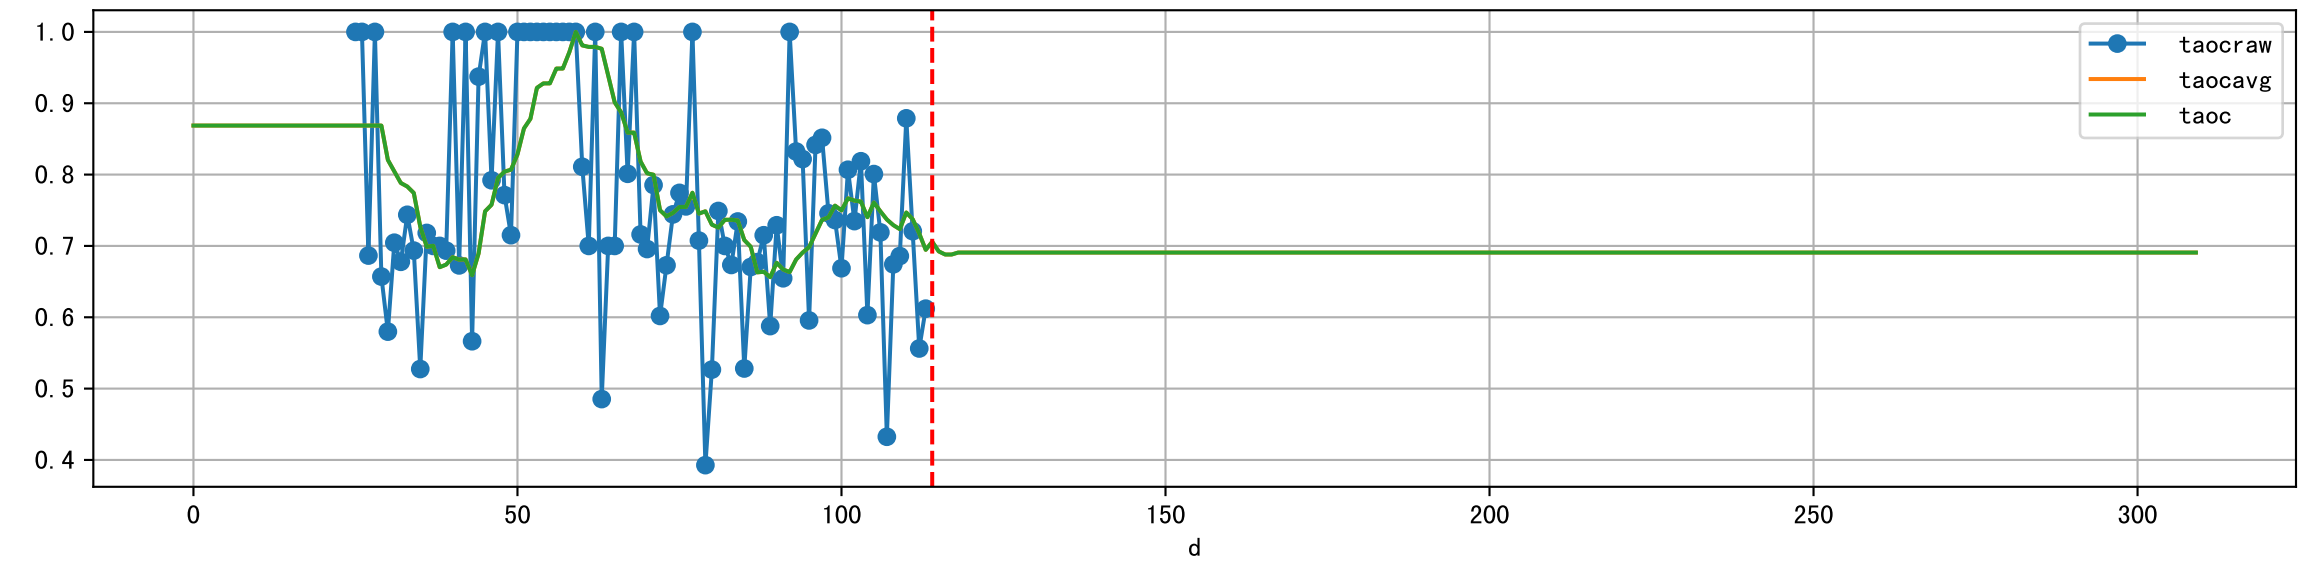

taocraw: -o', 'taocavg', 'taoc'], ['k0raw: -o', 'k0avg', 'k0'], ['k1raw: -o', 'k1avg', 'k1'], ['k2raw: -o', 'k2avg', 'k2'], ['Tblraw: -o', 'Tblavg',

P1 D:114 2026-01-15