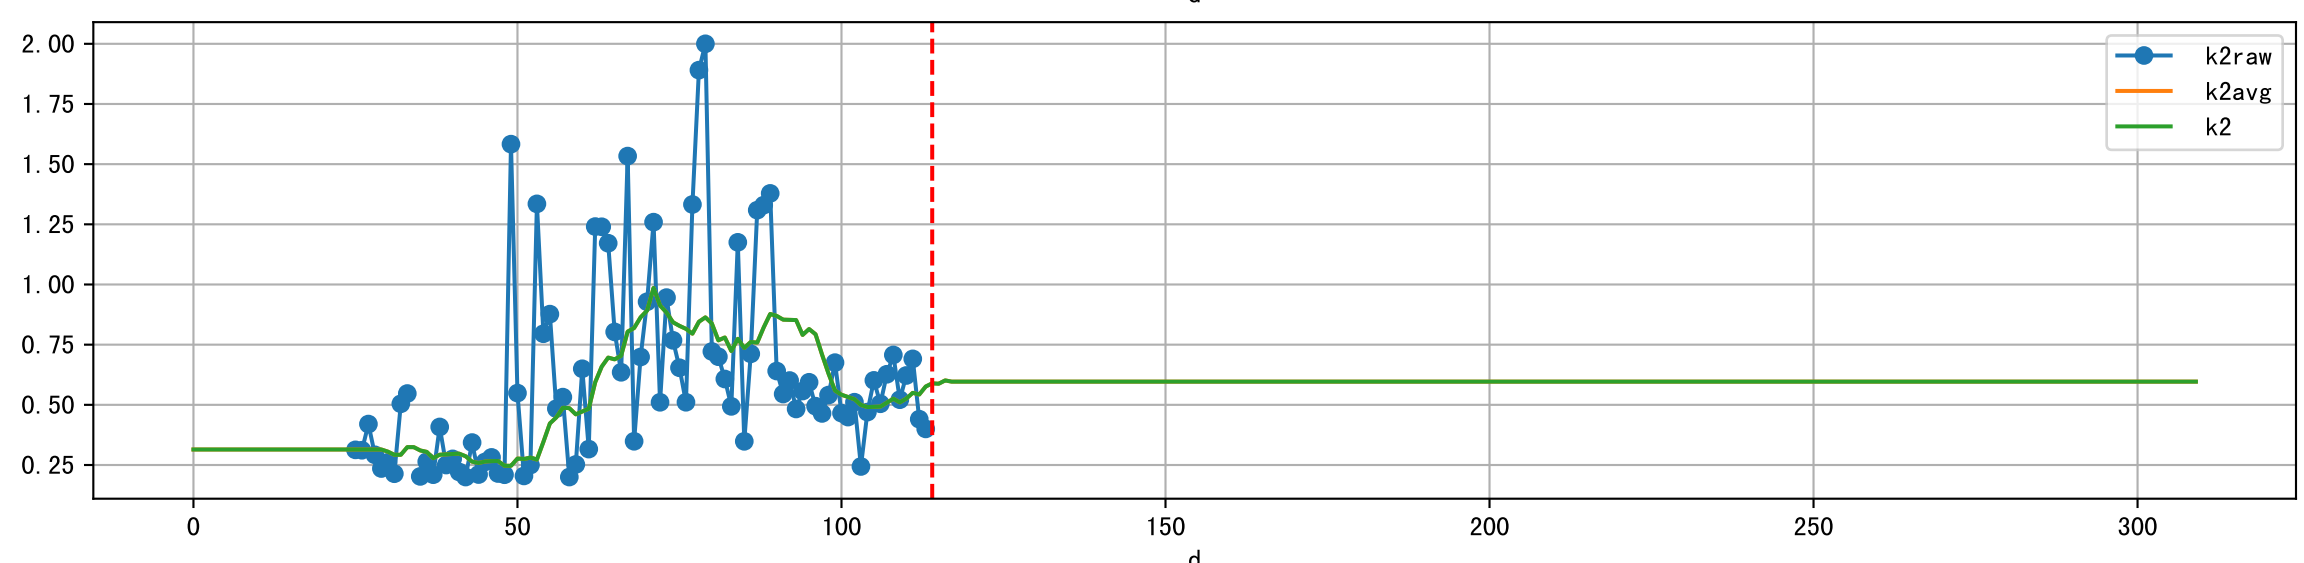

taocraw: -o', 'taocavg', 'taoc'], ['k0raw: -o', 'k0avg', 'k0'], ['k1raw: -o', 'k1avg', 'k1'], ['k2raw: -o', 'k2avg', 'k2'], ['Tblraw: -o', 'Tblavg',

P1 D:114 2026-01-15