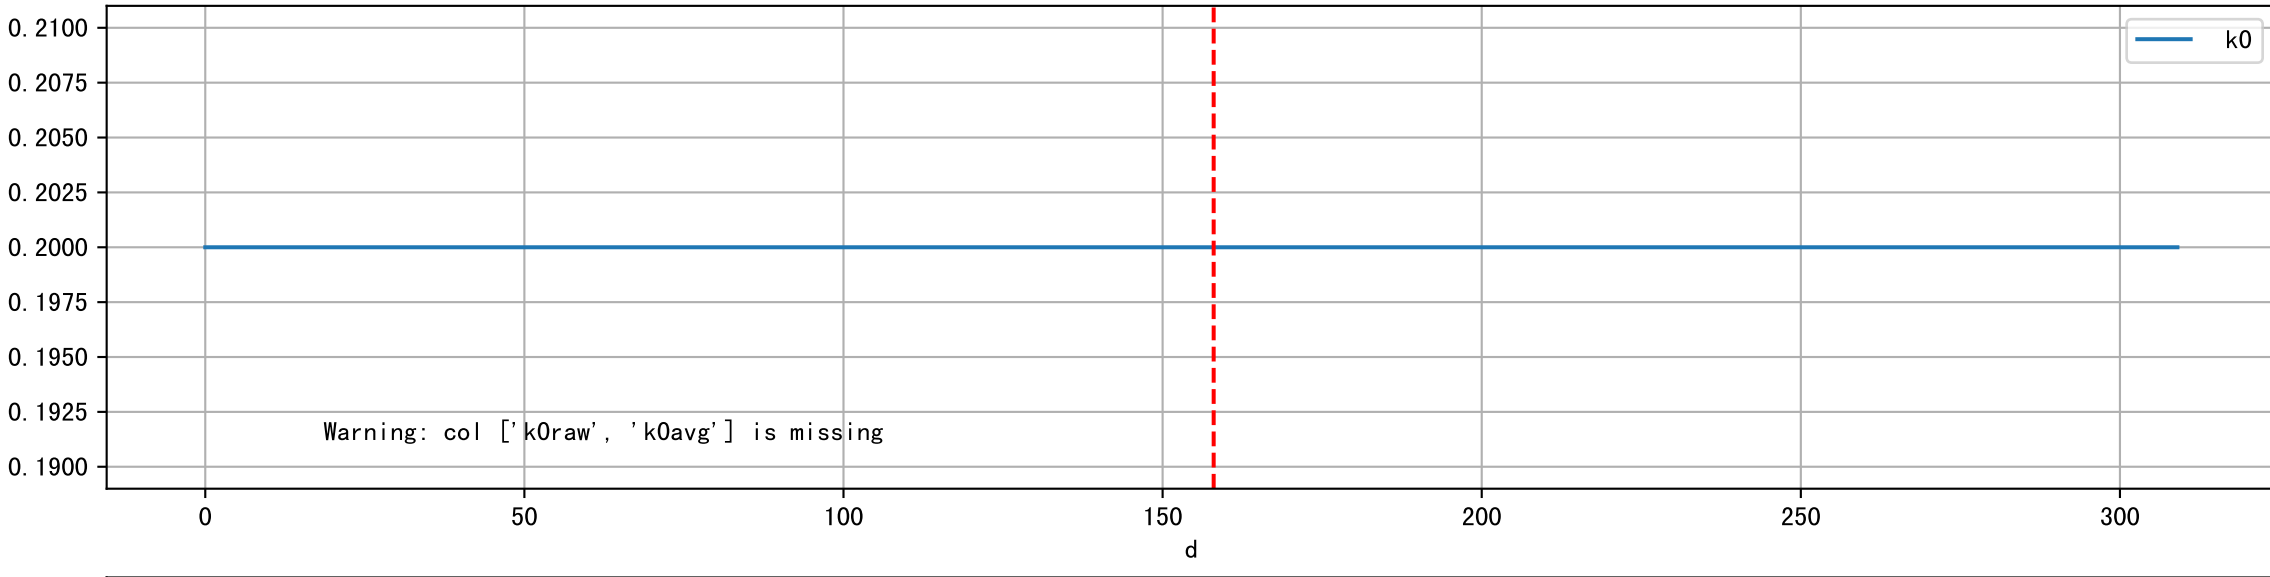

taocraw:-o', 'taocavg', 'taoc'], ['k0raw:-o', 'k0avg', 'k0'], ['k1raw:-o', 'k1avg', 'k1'], ['k2raw:-o', 'k2avg', 'k2'], ['Tblrw:-o', 'Tblavg',

P1 D:158 2026-02-28