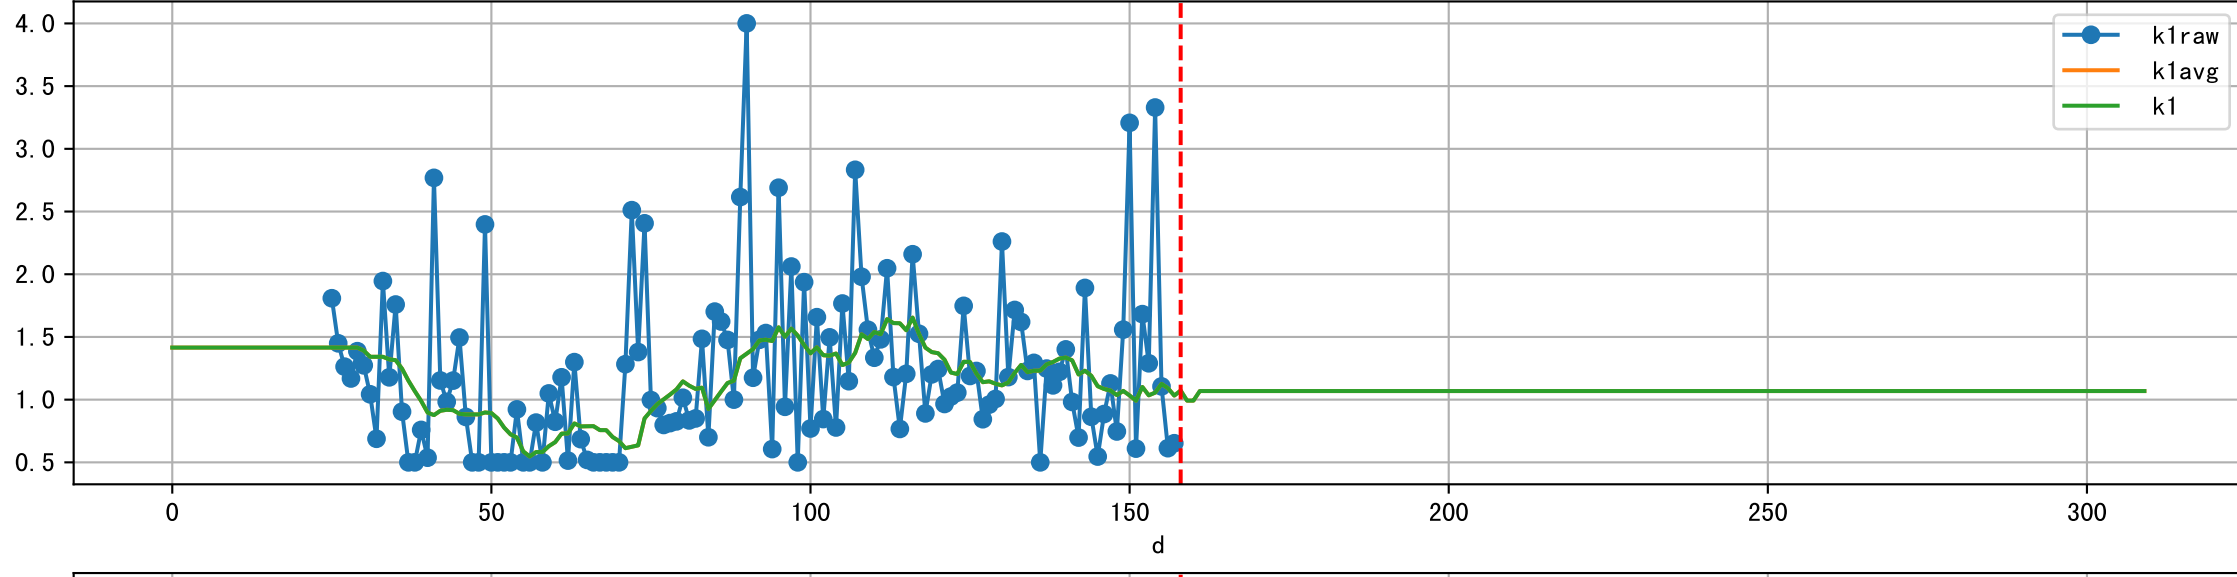

taocraw:-o', 'taocavg', 'taoc'], ['k0raw:-o', 'k0avg', 'k0'], ['k1raw:-o', 'k1avg', 'k1'], ['k2raw:-o', 'k2avg', 'k2'], ['Tblrw:-o', 'Tblavg',

P1 D:158 2026-02-28