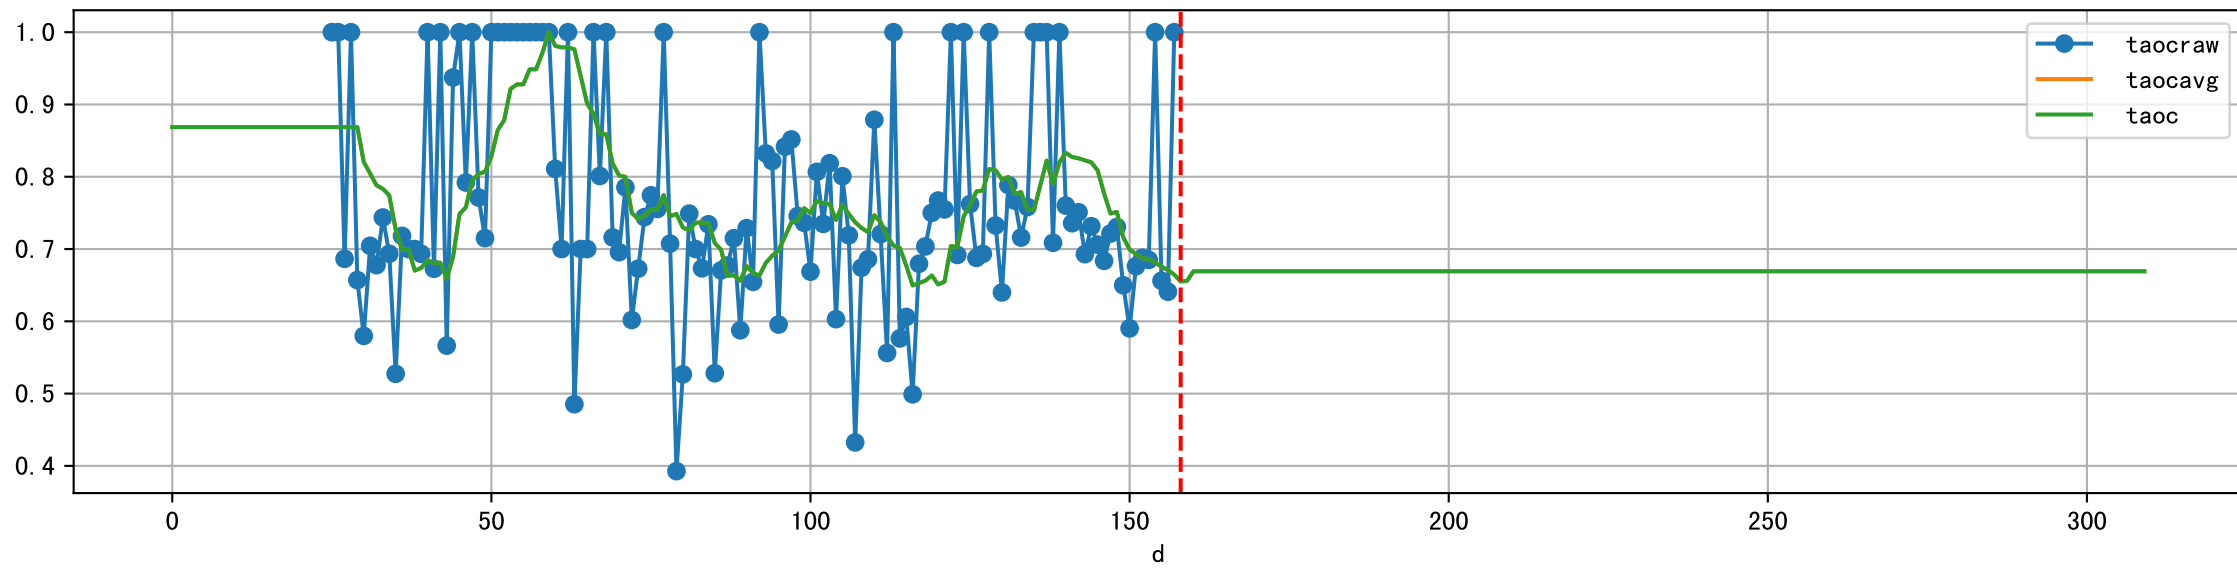

taocraw:-o', 'taocavg', 'taoc'], ['k0raw:-o', 'k0avg', 'k0'], ['k1raw:-o', 'k1avg', 'k1'], ['k2raw:-o', 'k2avg', 'k2'], ['Tblrw:-o', 'Tblavg',

P1 D:158 2026-02-28