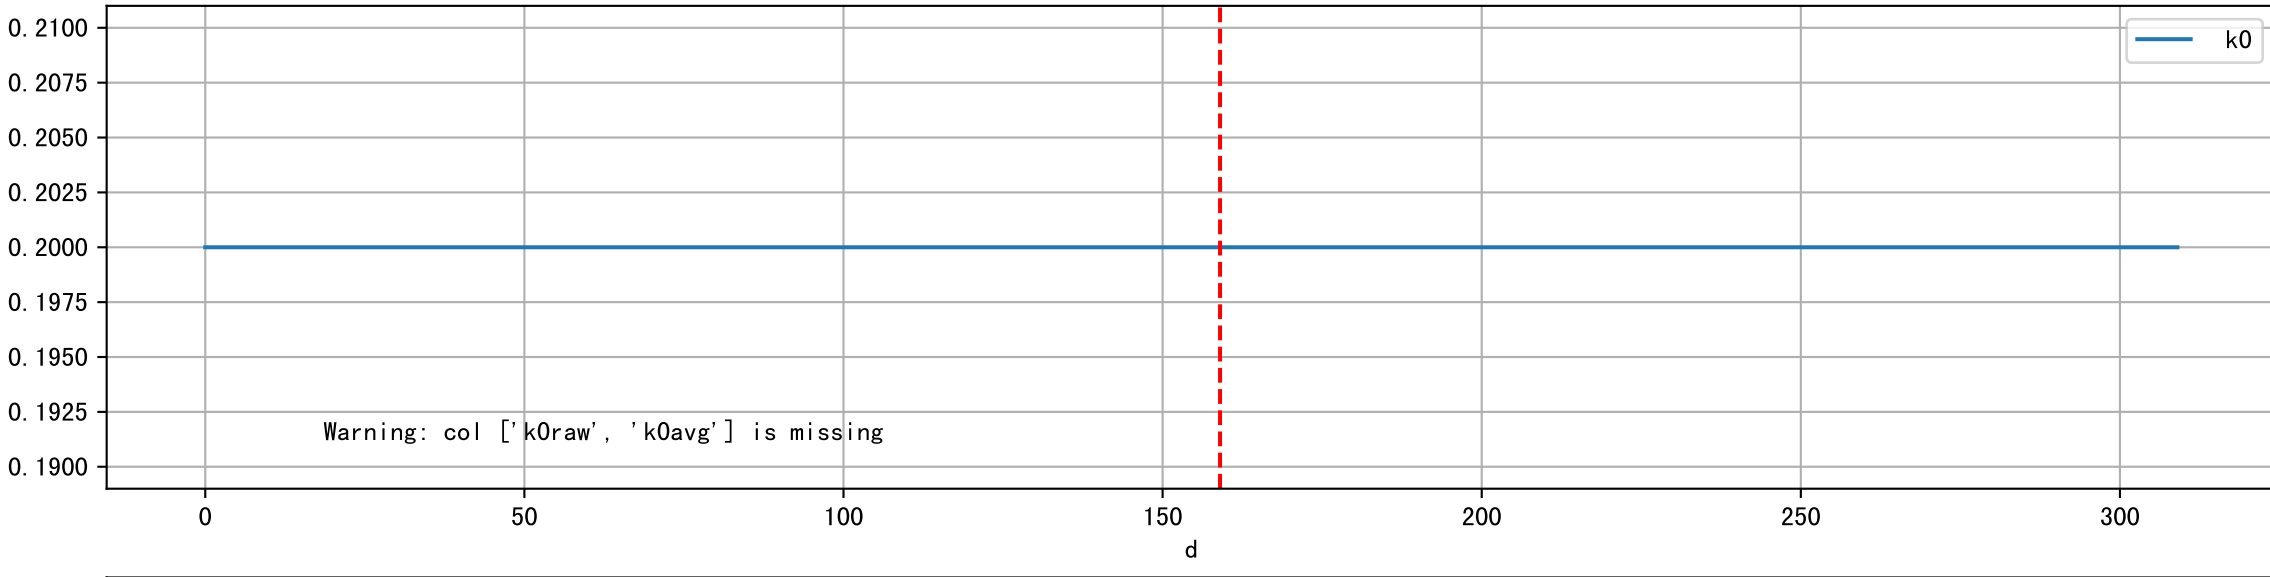

taocraw:-o', 'taocavg', 'taoc'], ['k0raw:-o', 'k0avg', 'k0'], ['k1raw:-o', 'k1avg', 'k1'], ['k2raw:-o', 'k2avg', 'k2'], ['Tblraw:-o', 'Tblavg',

P1 D:159 2026-03-01