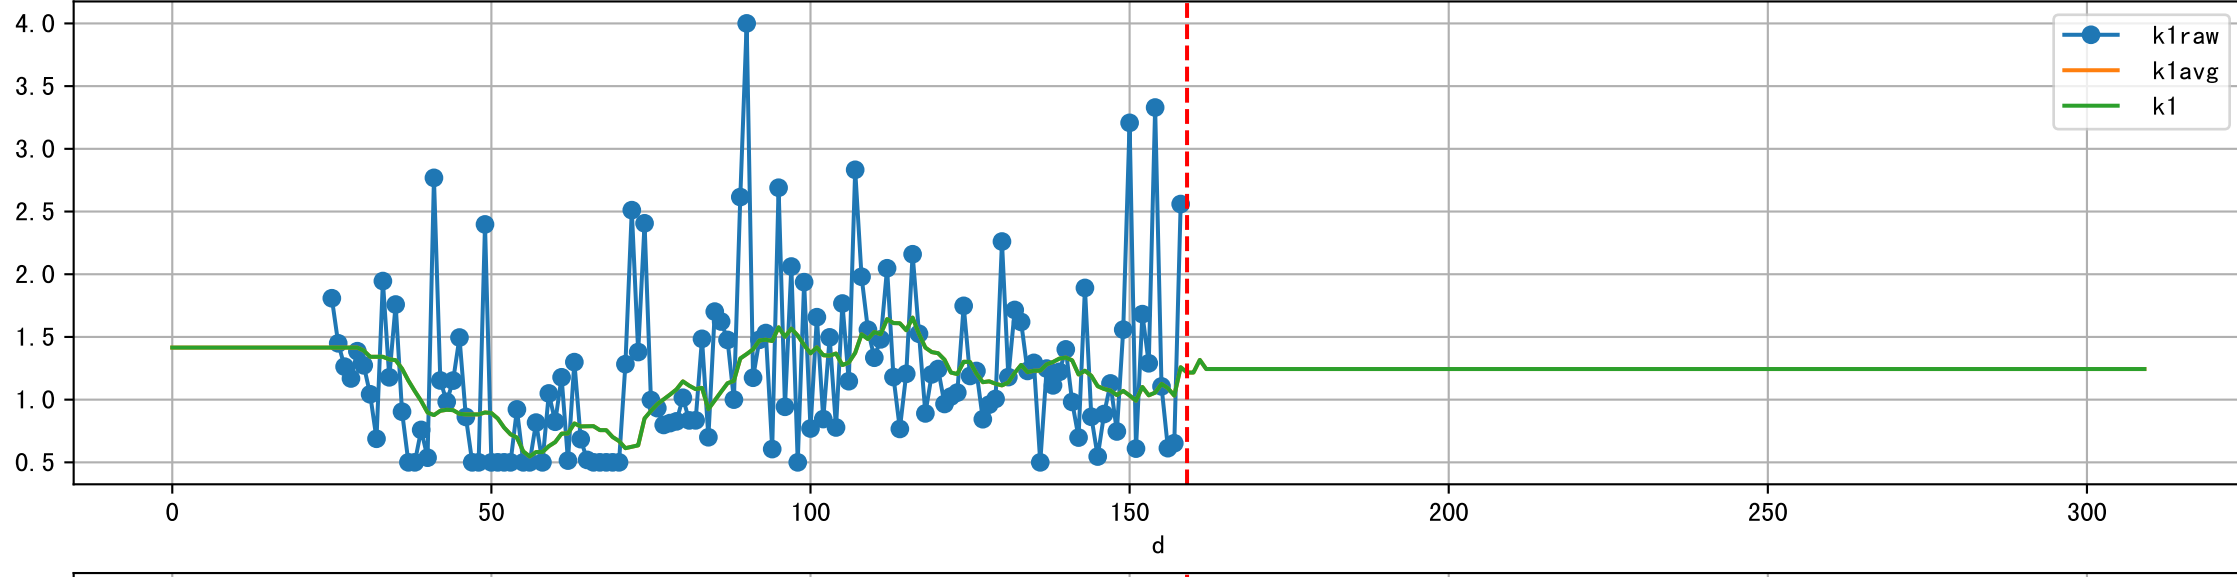

taocraw:-o', 'taocavg', 'taoc'], ['k0raw:-o', 'k0avg', 'k0'], ['k1raw:-o', 'k1avg', 'k1'], ['k2raw:-o', 'k2avg', 'k2'], ['Tblraw:-o', 'Tblavg',

P1 D:159 2026-03-01