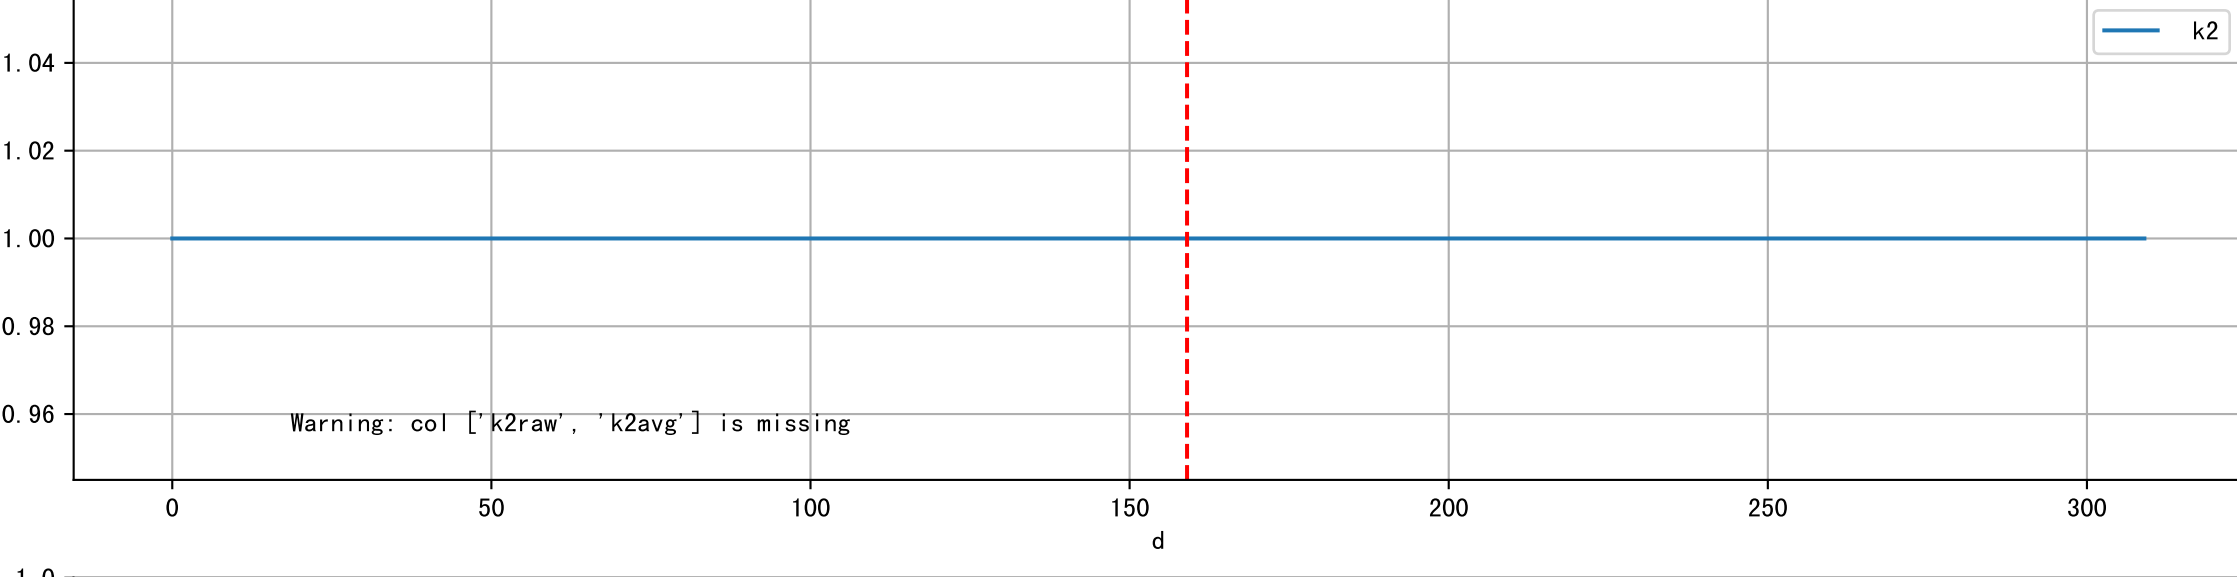

taocraw:-o', 'taocavg', 'taoc'], ['k0raw:-o', 'k0avg', 'k0'], ['k1raw:-o', 'k1avg', 'k1'], ['k2raw:-o', 'k2avg', 'k2'], ['Tblraw:-o', 'Tblavg',

P1 D:159 2026-03-01