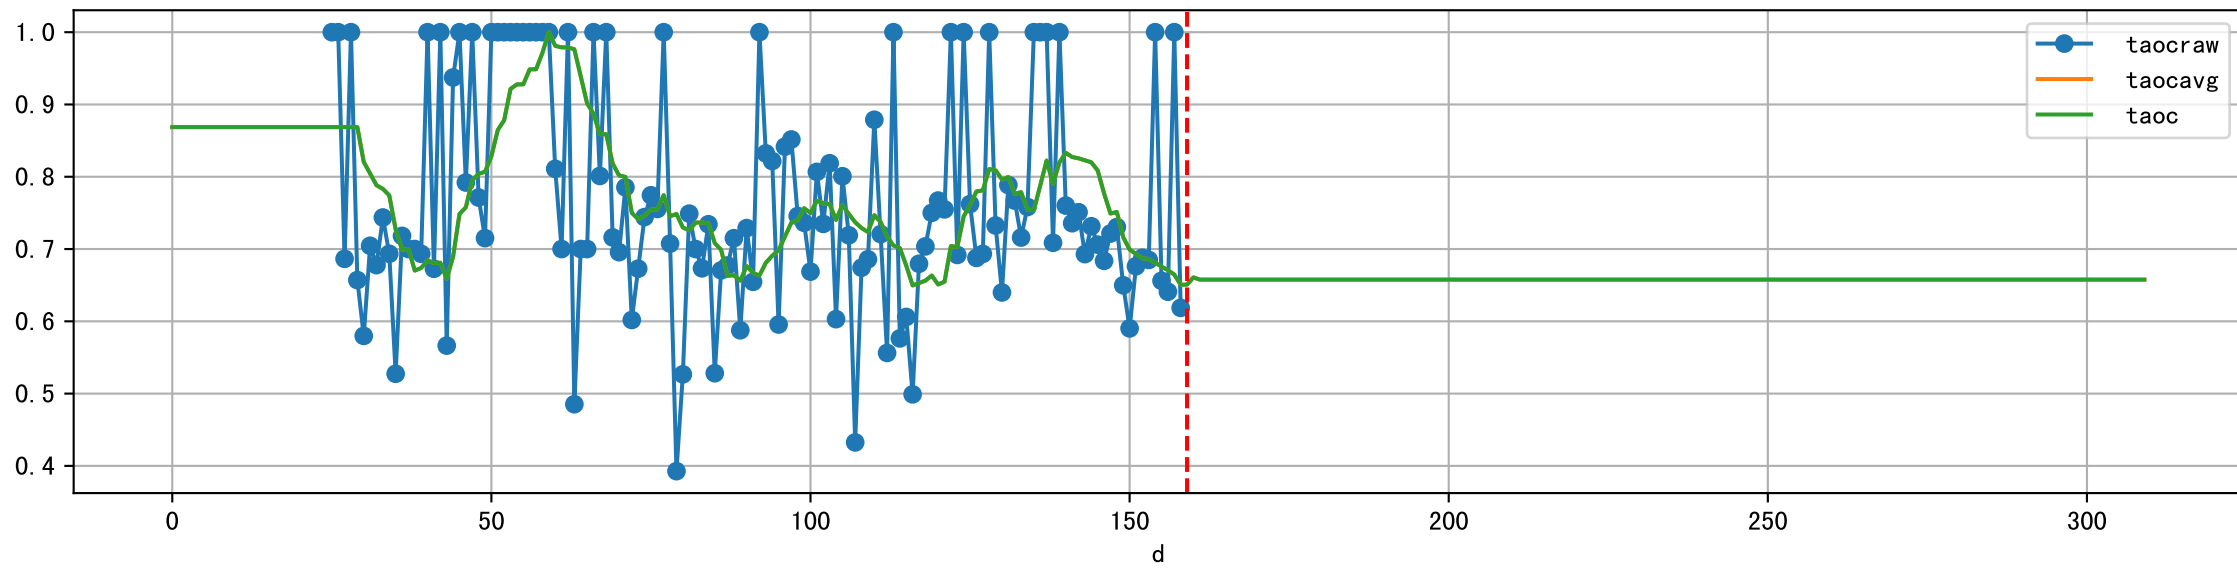

taocraw:-o', 'taocavg', 'taoc'], ['k0raw:-o', 'k0avg', 'k0'], ['k1raw:-o', 'k1avg', 'k1'], ['k2raw:-o', 'k2avg', 'k2'], ['Tblraw:-o', 'Tblavg',

P1 D:159 2026-03-01