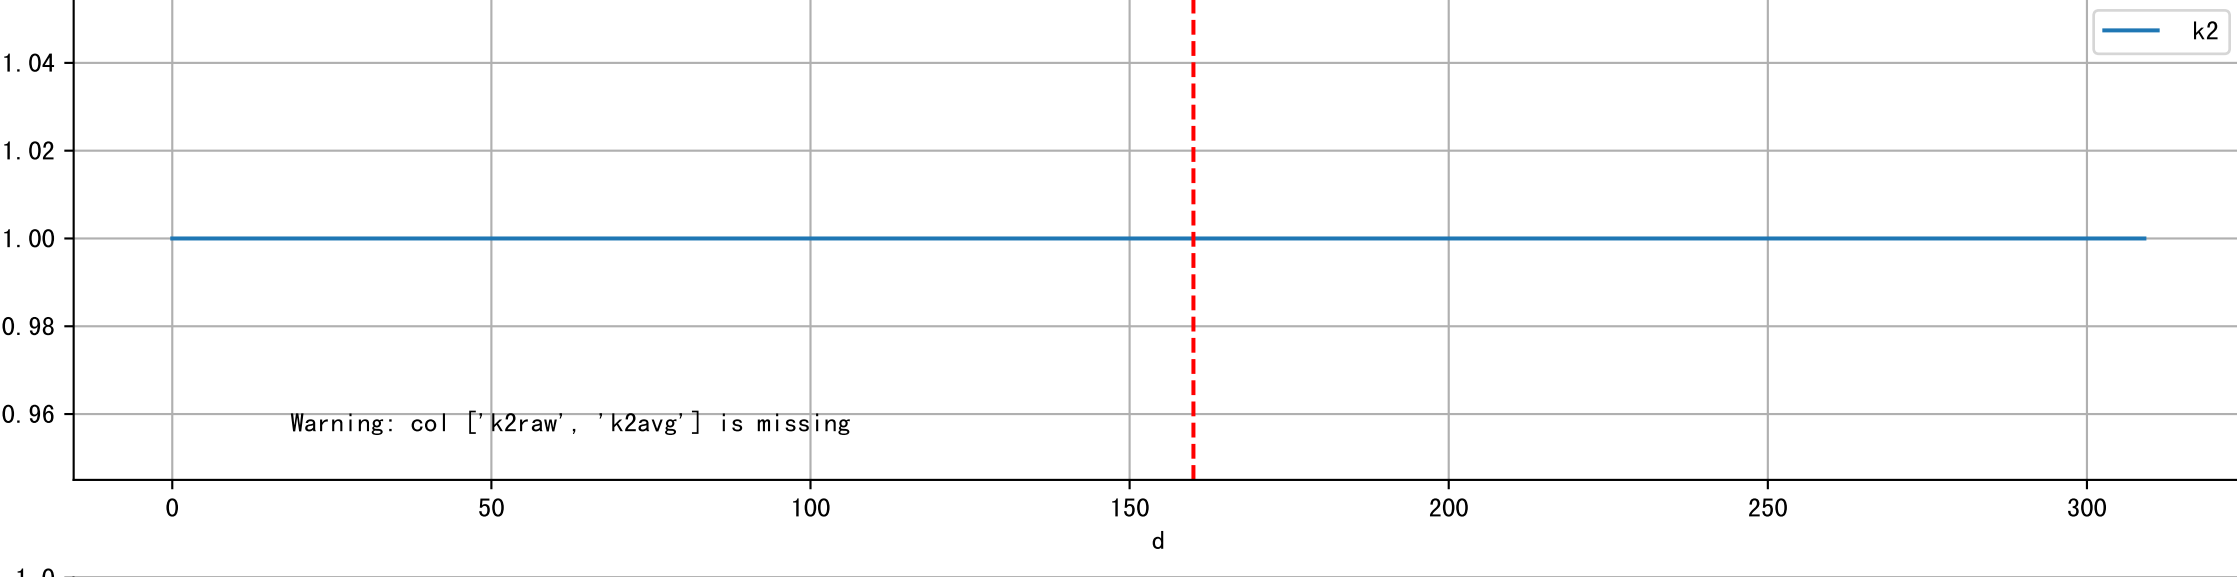

taocraw:-o', 'taocavg', 'taoc'], ['k0raw:-o', 'k0avg', 'k0'], ['k1raw:-o', 'k1avg', 'k1'], ['k2raw:-o', 'k2avg', 'k2'], ['Tblrw:-o', 'Tblavg',

P1 D:160 2026-03-02