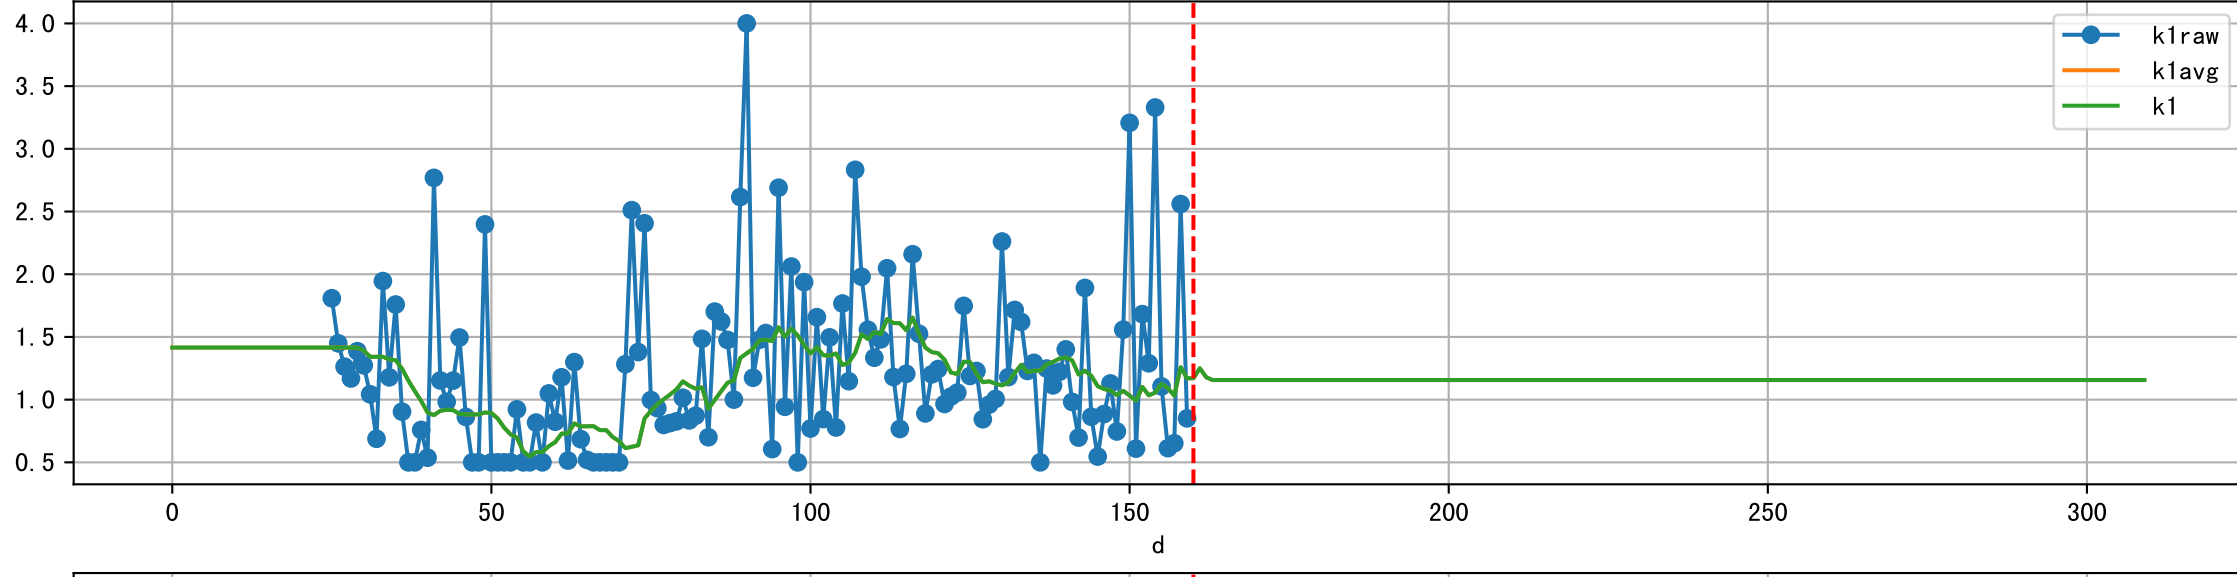

taocraw:-o', 'taocavg', 'taoc'], ['k0raw:-o', 'k0avg', 'k0'], ['k1raw:-o', 'k1avg', 'k1'], ['k2raw:-o', 'k2avg', 'k2'], ['Tblrw:-o', 'Tblavg',

P1 D:160 2026-03-02