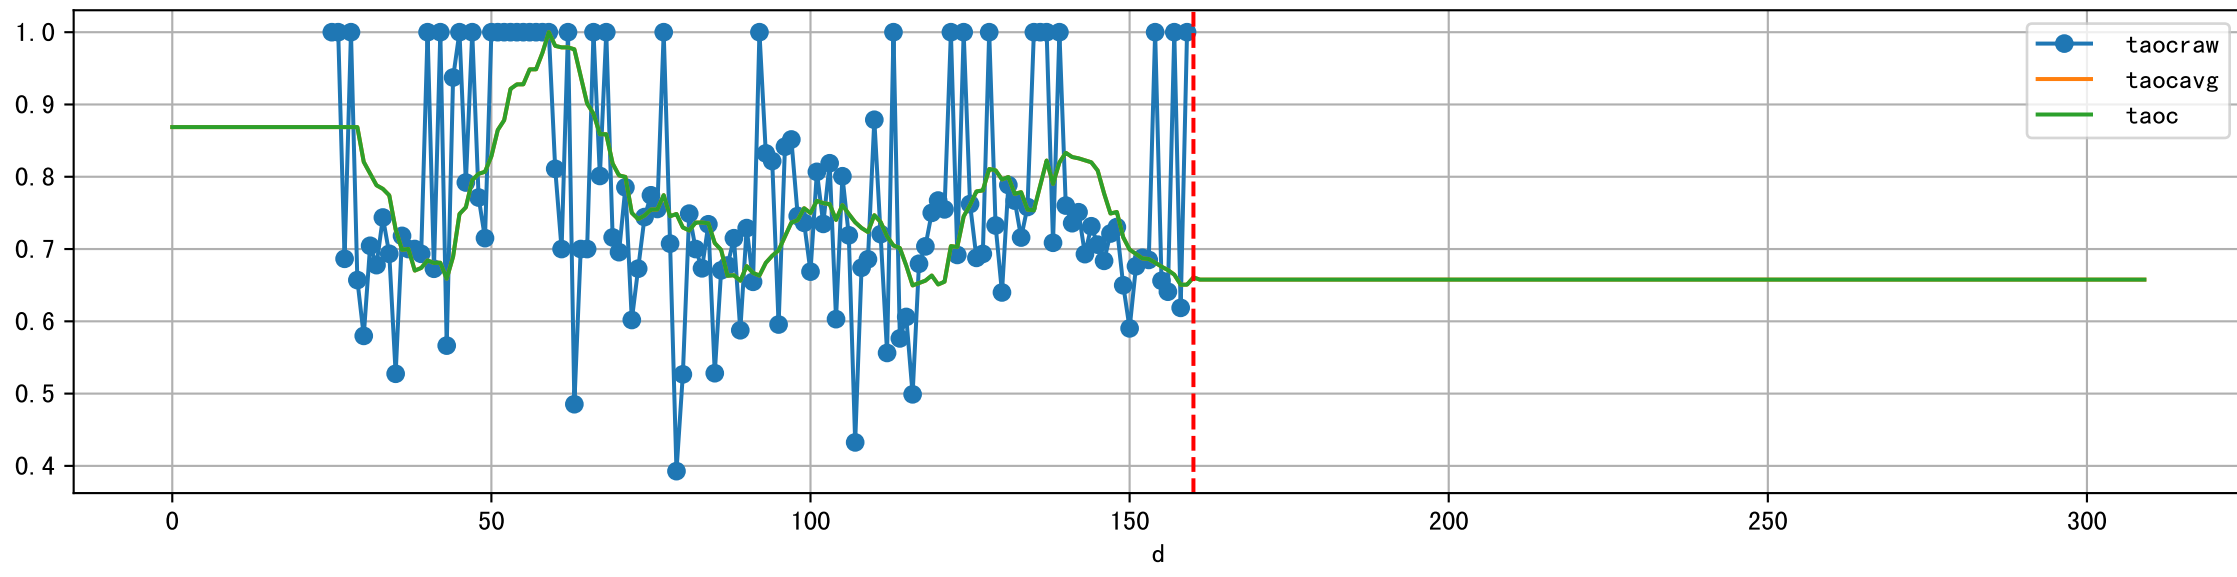

taocraw:-o', 'taocavg', 'taoc'], ['k0raw:-o', 'k0avg', 'k0'], ['k1raw:-o', 'k1avg', 'k1'], ['k2raw:-o', 'k2avg', 'k2'], ['Tblrw:-o', 'Tblavg',

P1 D:160 2026-03-02