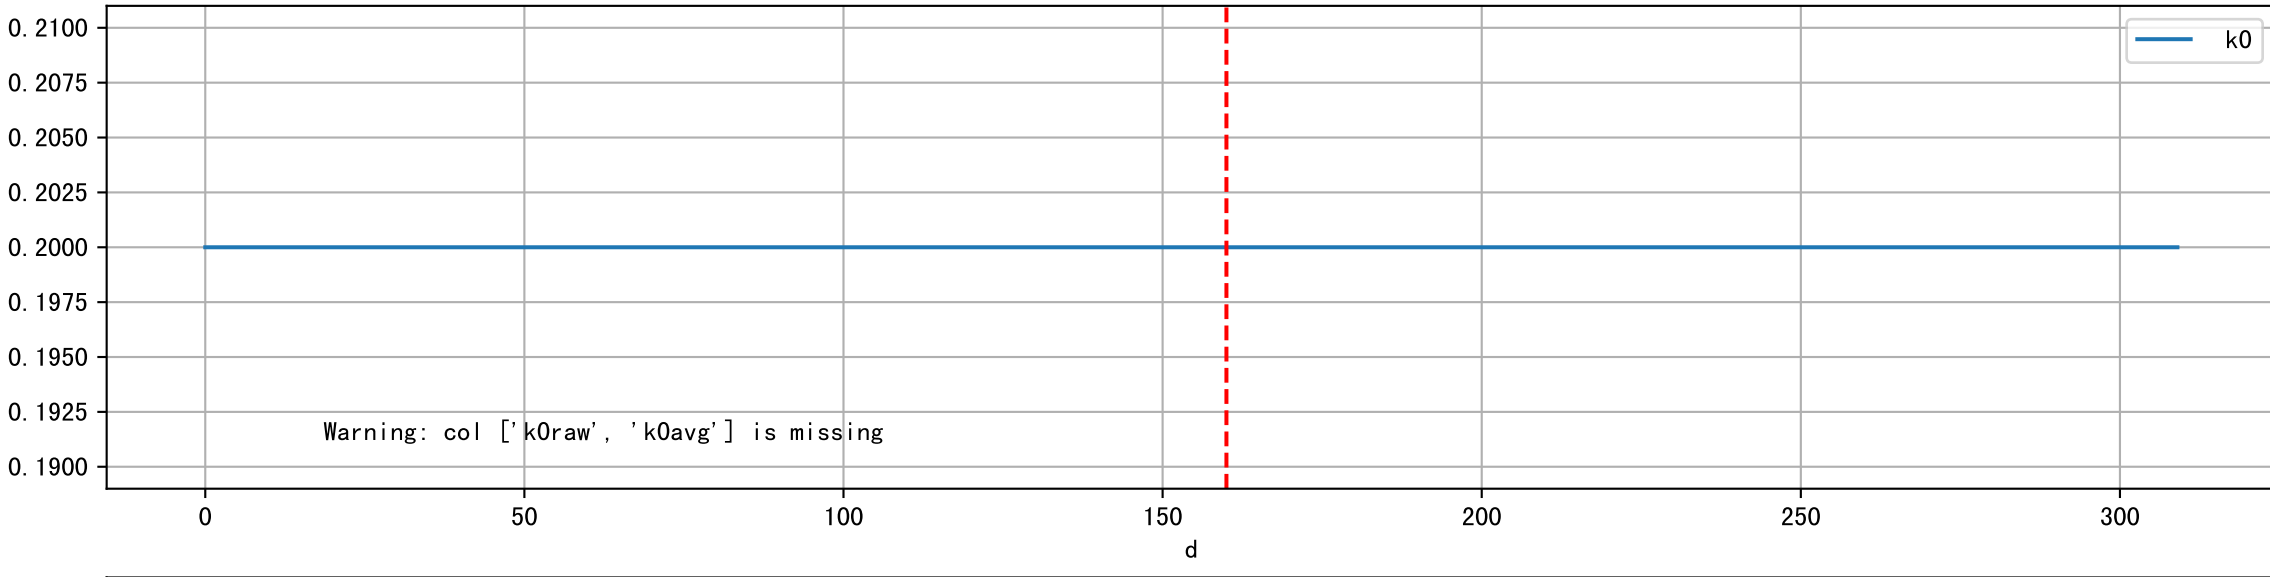

taocraw:-o', 'taocavg', 'taoc'], ['k0raw:-o', 'k0avg', 'k0'], ['k1raw:-o', 'k1avg', 'k1'], ['k2raw:-o', 'k2avg', 'k2'], ['Tblrw:-o', 'Tblavg',

P1 D:160 2026-03-02