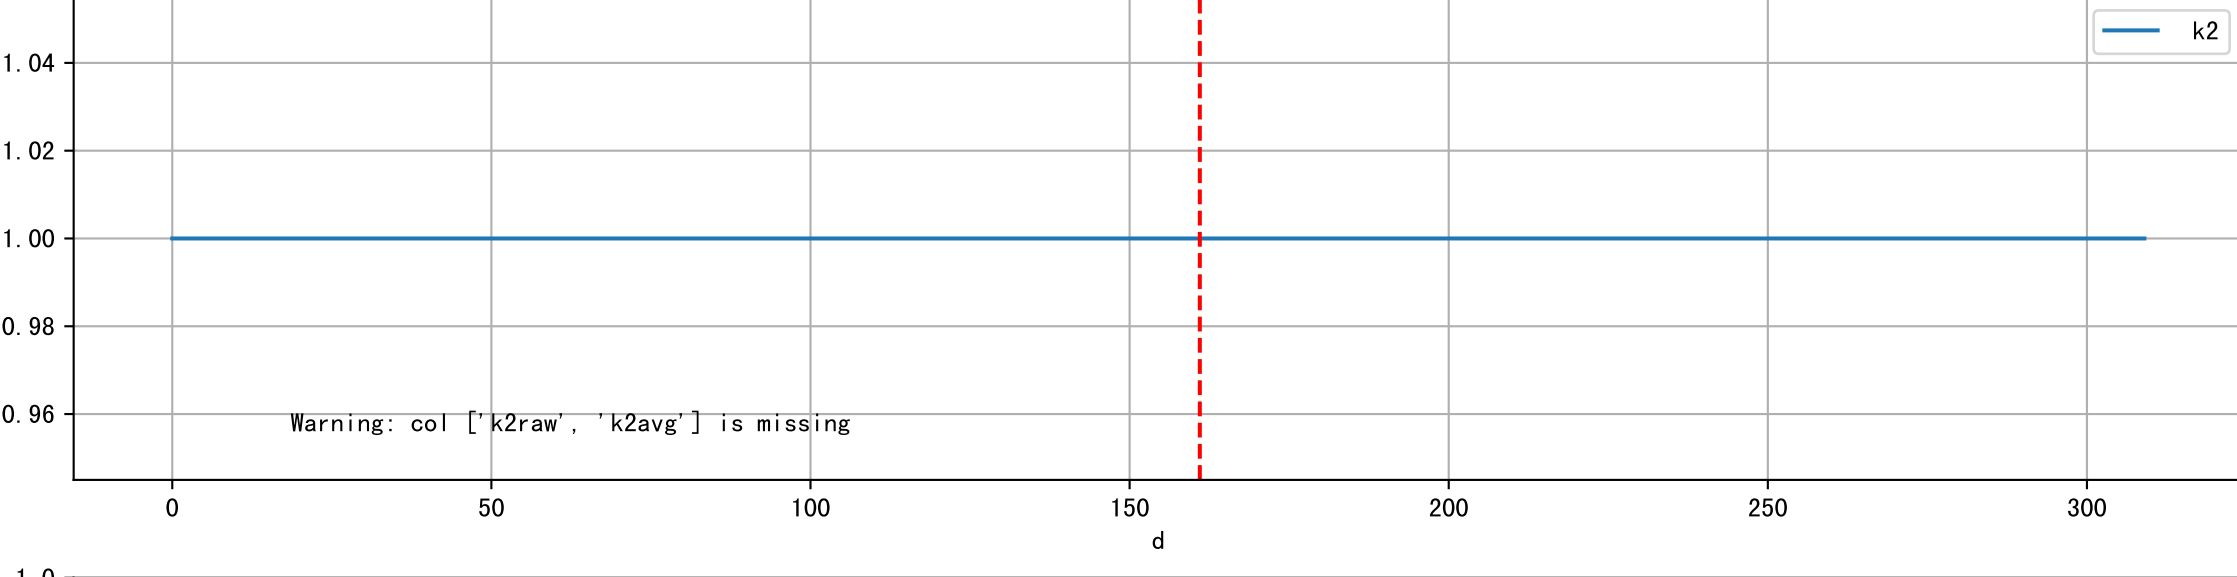

taocraw:-o', 'taocavg', 'taoc'], ['k0raw:-o', 'k0avg', 'k0'], ['k1raw:-o', 'k1avg', 'k1'], ['k2raw:-o', 'k2avg', 'k2'], ['Tblrw:-o', 'Tblavg',

P1 D:161 2026-03-03