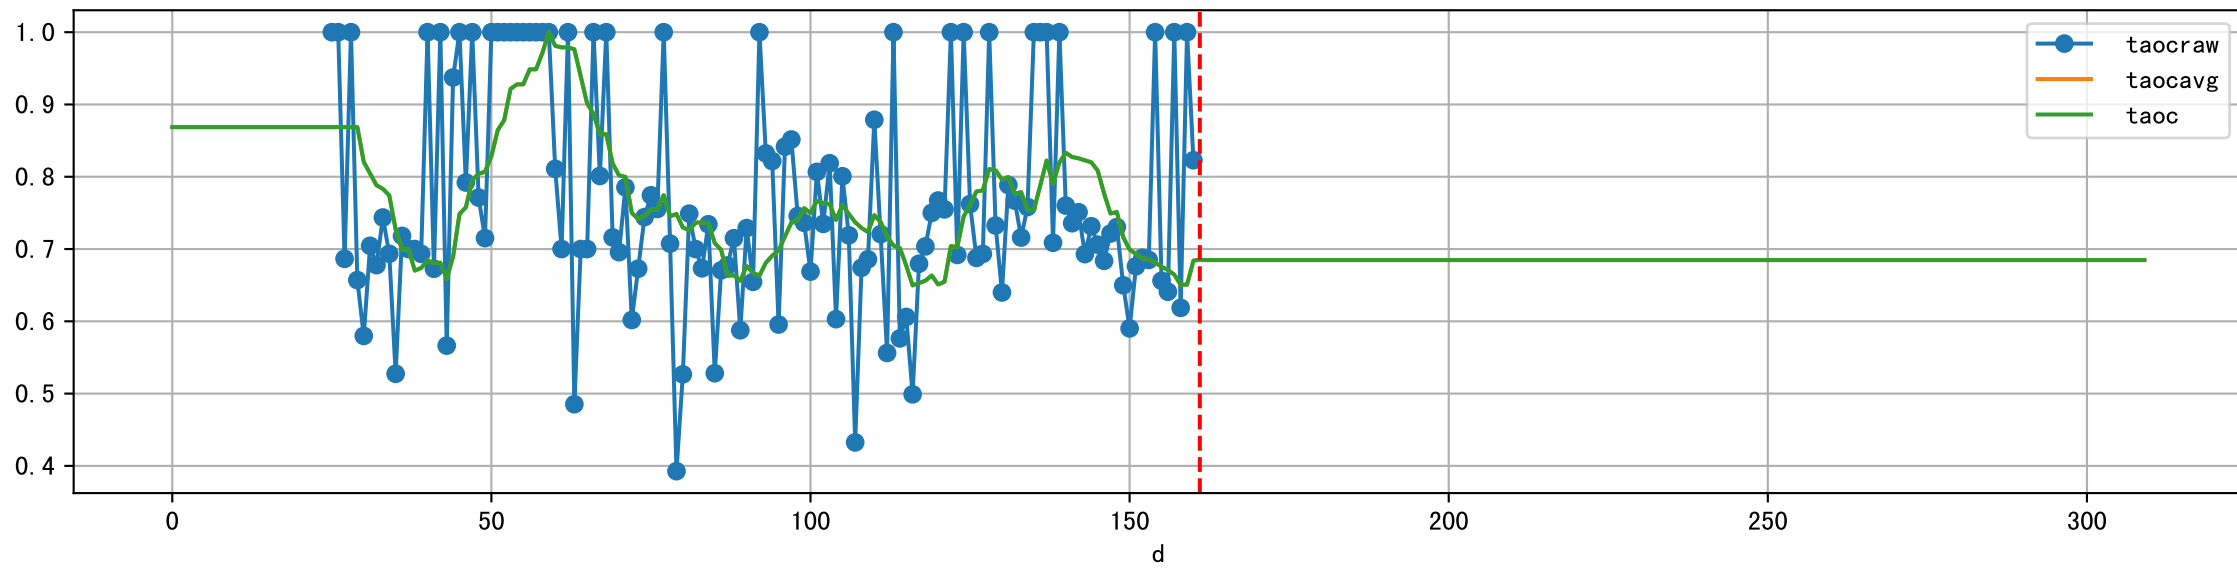

taocraw:-o', 'taocavg', 'taoc'], ['k0raw:-o', 'k0avg', 'k0'], ['k1raw:-o', 'k1avg', 'k1'], ['k2raw:-o', 'k2avg', 'k2'], ['Tblrw:-o', 'Tblavg',

P1 D:161 2026-03-03