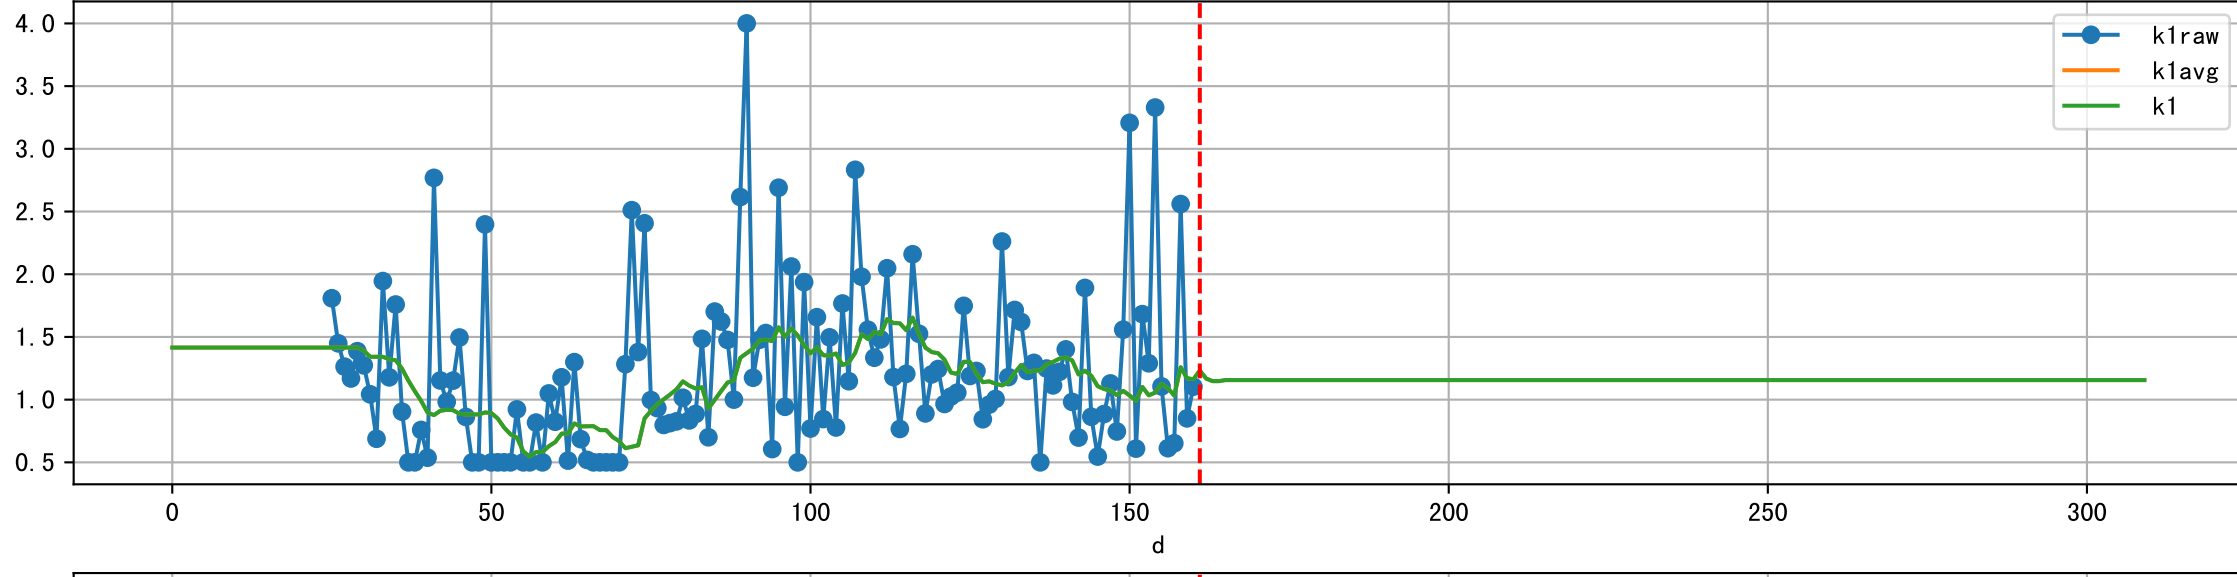

taocraw:-o', 'taocavg', 'taoc'], ['k0raw:-o', 'k0avg', 'k0'], ['k1raw:-o', 'k1avg', 'k1'], ['k2raw:-o', 'k2avg', 'k2'], ['Tblrw:-o', 'Tblavg',

P1 D:161 2026-03-03