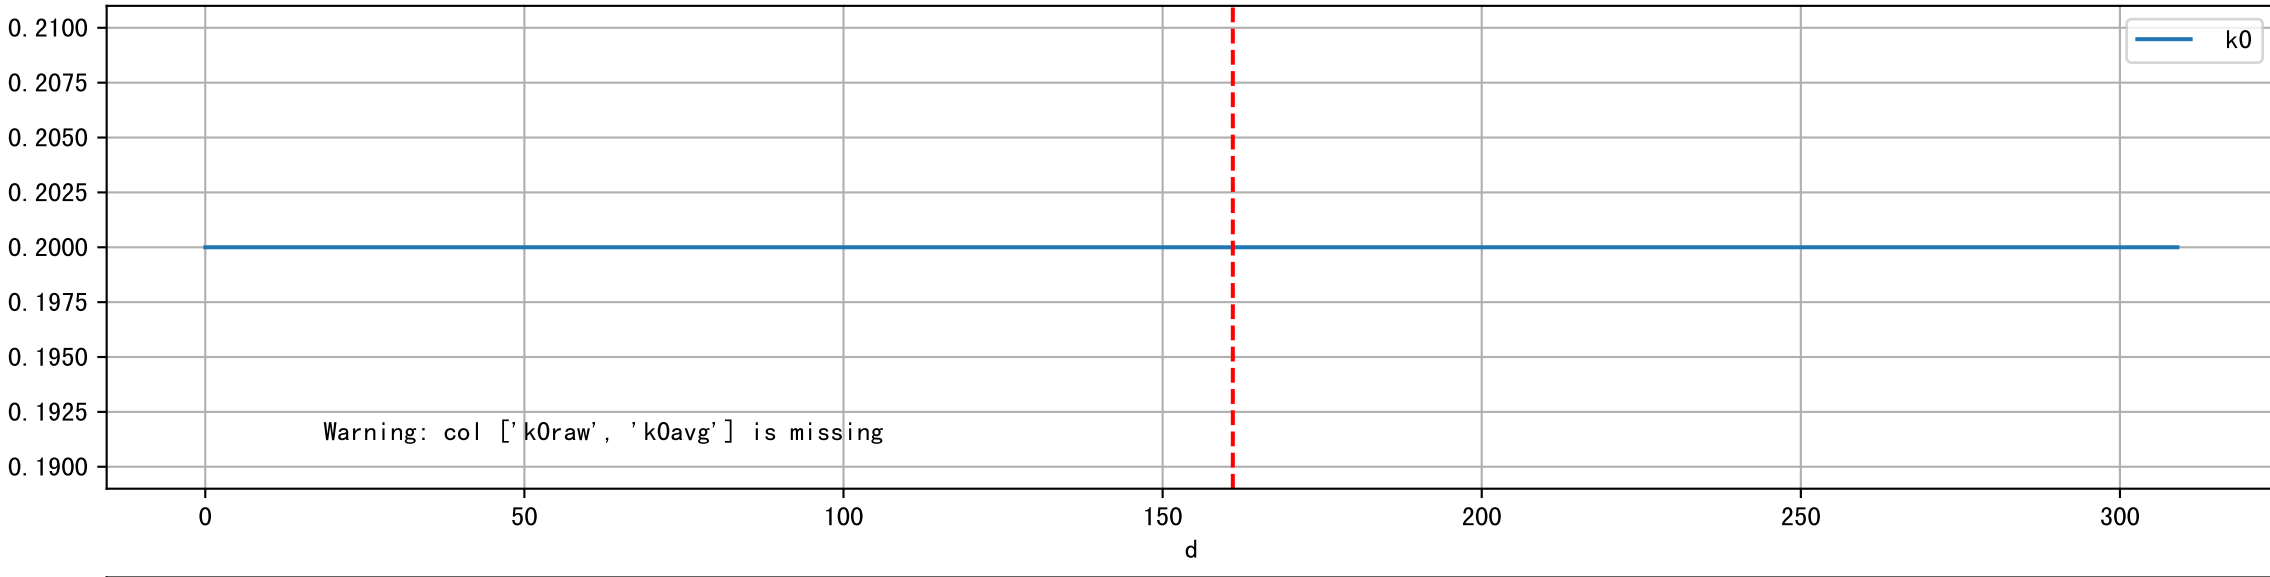

taocraw:-o', 'taocavg', 'taoc'], ['k0raw:-o', 'k0avg', 'k0'], ['k1raw:-o', 'k1avg', 'k1'], ['k2raw:-o', 'k2avg', 'k2'], ['Tblrw:-o', 'Tblavg',

P1 D:161 2026-03-03