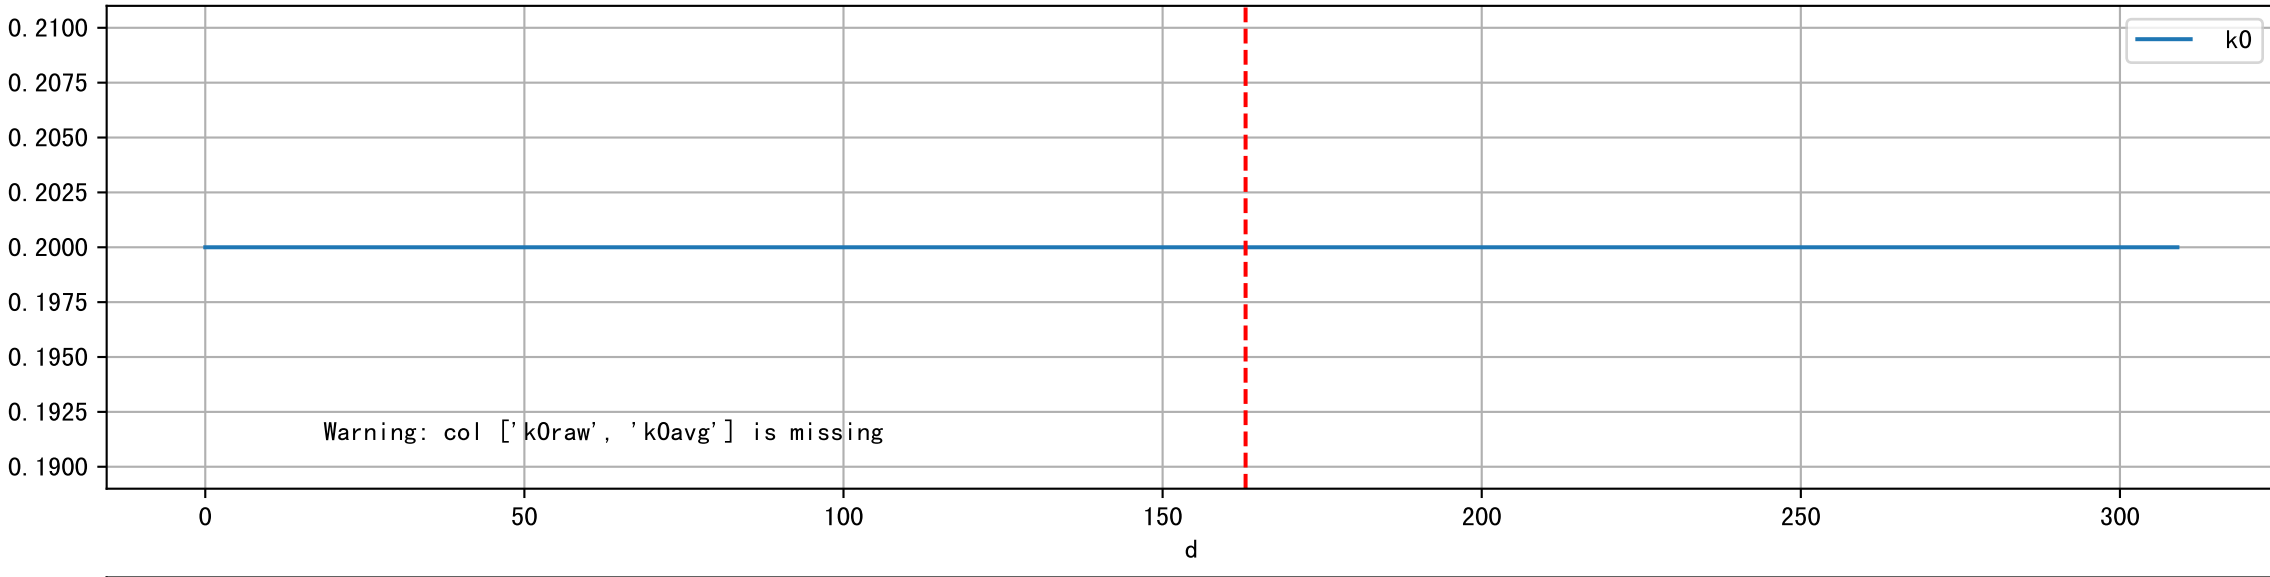

taocraw:-o', 'taocavg', 'taoc'], ['k0raw:-o', 'k0avg', 'k0'], ['k1raw:-o', 'k1avg', 'k1'], ['k2raw:-o', 'k2avg', 'k2'], ['Tblrw:-o', 'Tblavg',

P1 D:163 2026-03-05