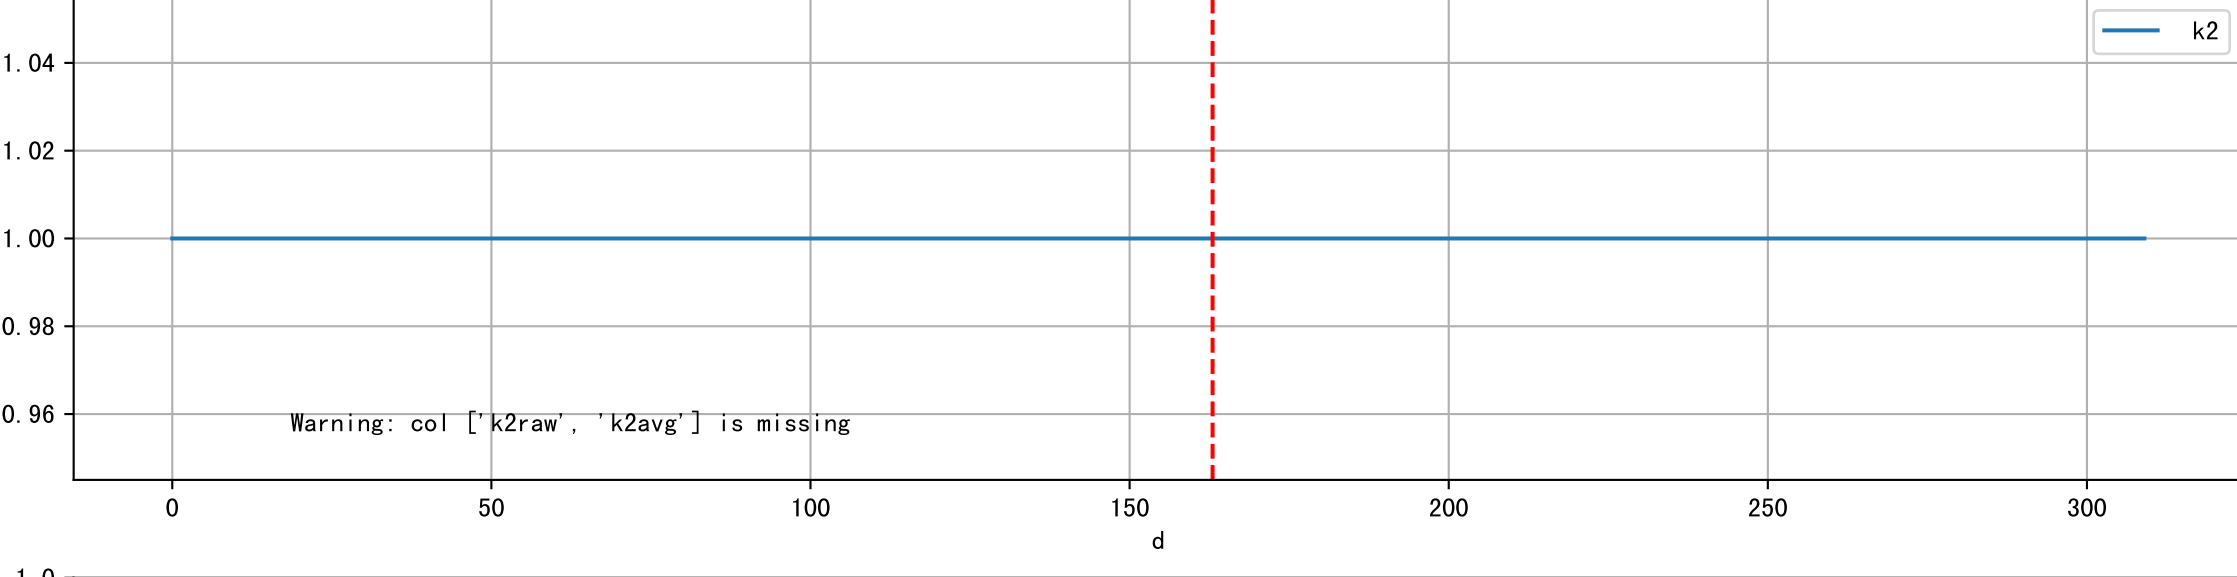

taocraw:-o', 'taocavg', 'taoc'], ['k0raw:-o', 'k0avg', 'k0'], ['k1raw:-o', 'k1avg', 'k1'], ['k2raw:-o', 'k2avg', 'k2'], ['Tblrw:-o', 'Tblavg',

P1 D:163 2026-03-05