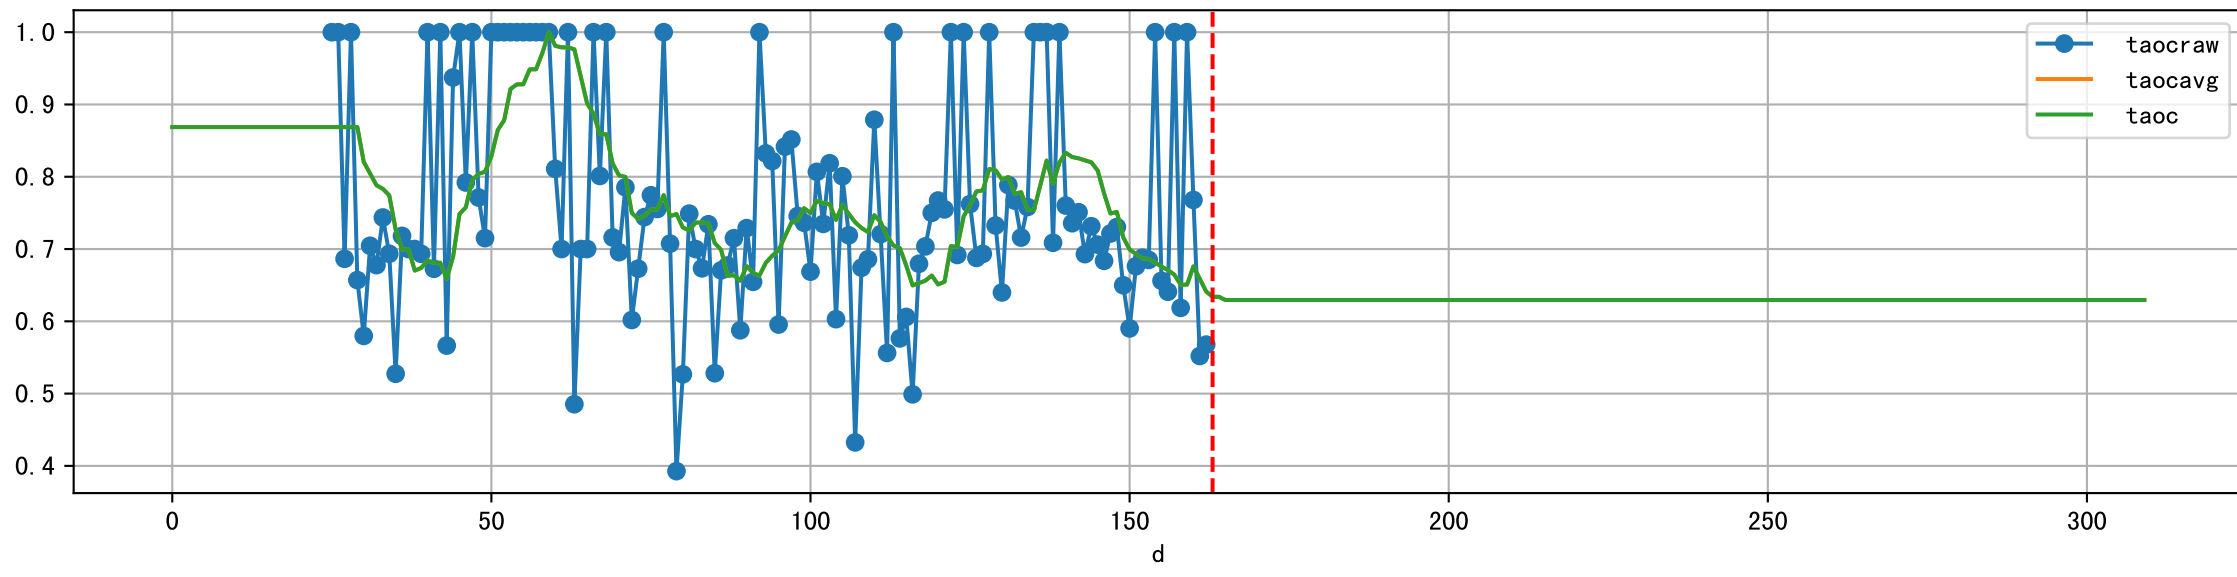

taocraw:-o', 'taocavg', 'taoc'], ['k0raw:-o', 'k0avg', 'k0'], ['k1raw:-o', 'k1avg', 'k1'], ['k2raw:-o', 'k2avg', 'k2'], ['Tblrw:-o', 'Tblavg',

P1 D:163 2026-03-05