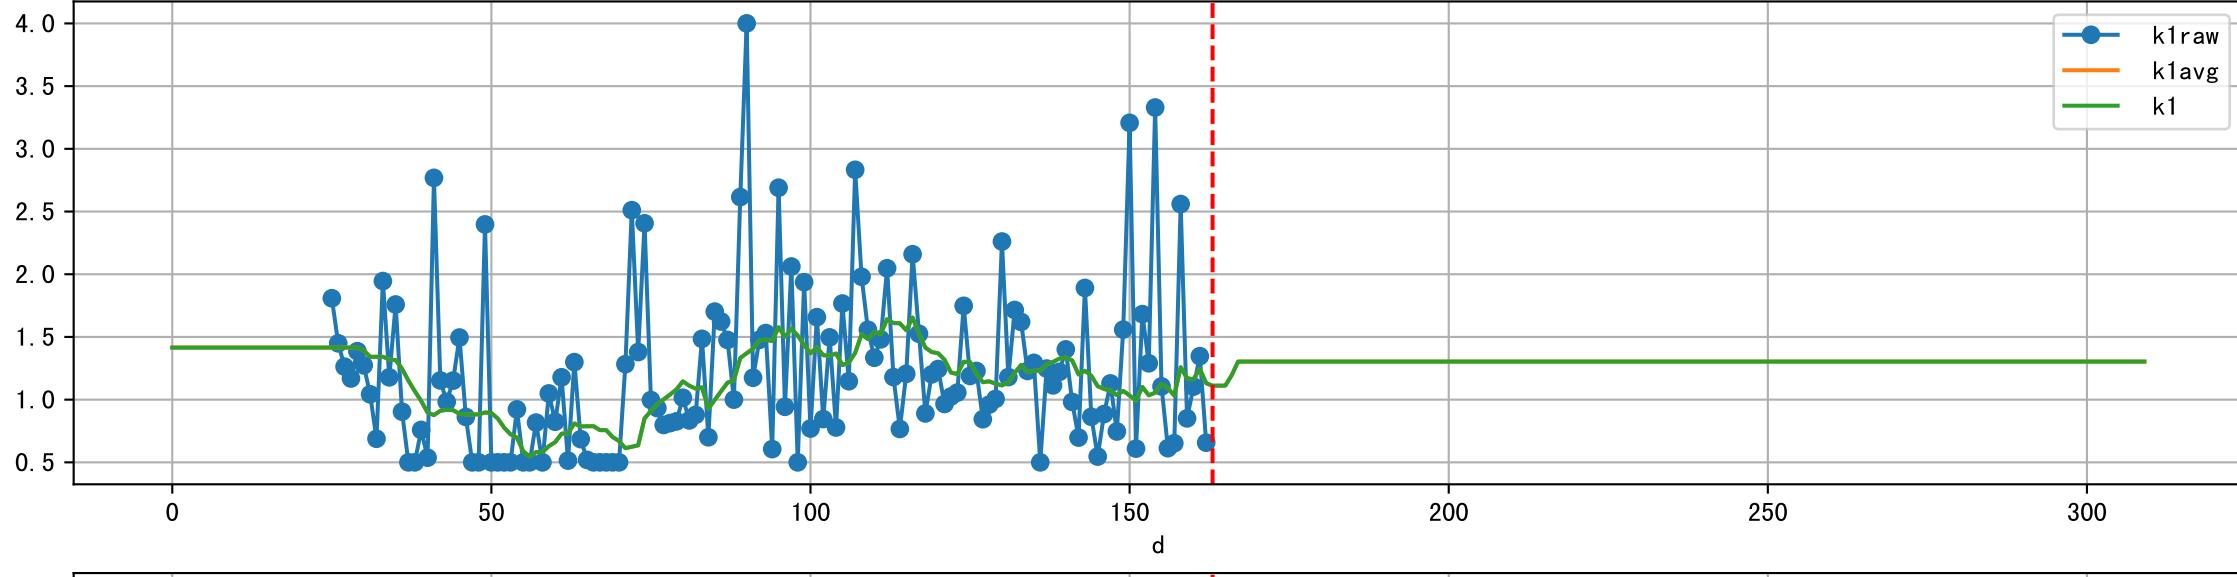

taocraw:-o', 'taocavg', 'taoc'], ['k0raw:-o', 'k0avg', 'k0'], ['k1raw:-o', 'k1avg', 'k1'], ['k2raw:-o', 'k2avg', 'k2'], ['Tblrw:-o', 'Tblavg',

P1 D:163 2026-03-05