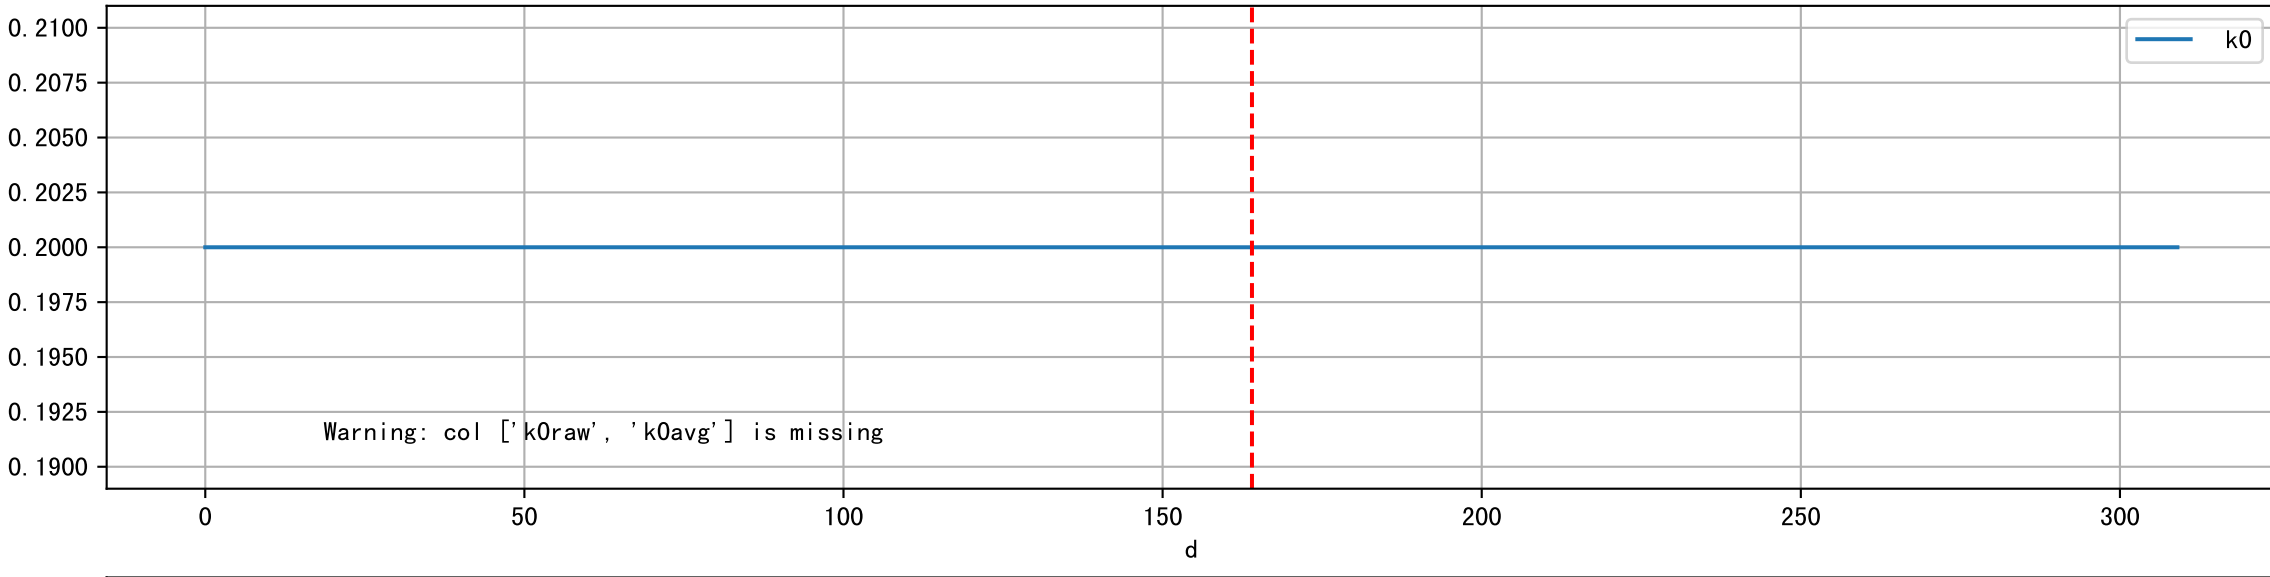

taocraw:-o', 'taocavg', 'taoc'], ['k0raw:-o', 'k0avg', 'k0'], ['k1raw:-o', 'k1avg', 'k1'], ['k2raw:-o', 'k2avg', 'k2'], ['Tblrw:-o', 'Tblavg',

P1 D:164 2026-03-06