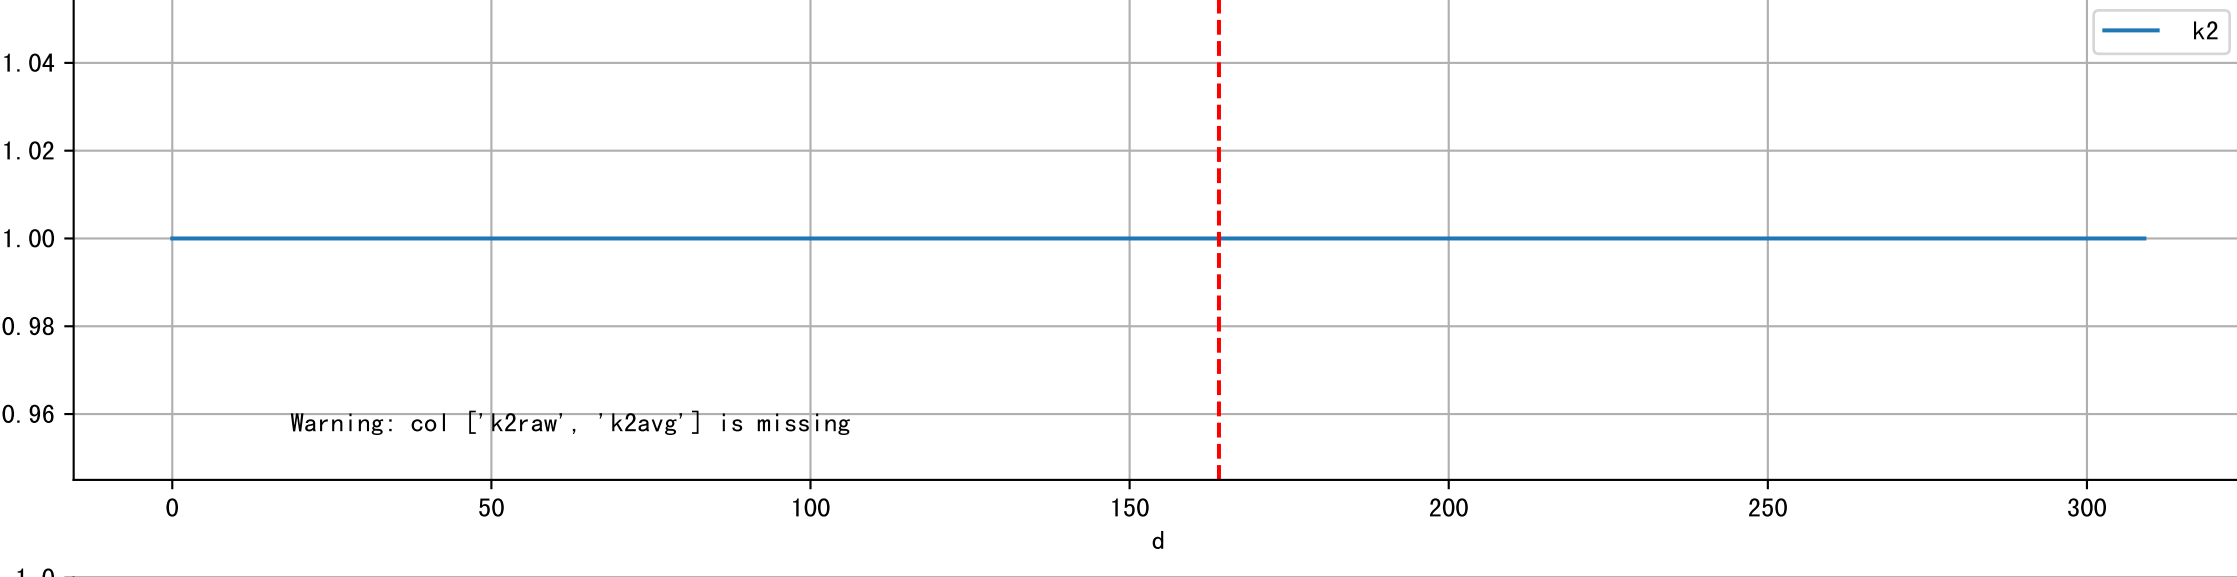

taocraw:-o', 'taocavg', 'taoc'], ['k0raw:-o', 'k0avg', 'k0'], ['k1raw:-o', 'k1avg', 'k1'], ['k2raw:-o', 'k2avg', 'k2'], ['Tblrw:-o', 'Tblavg',

P1 D:164 2026-03-06