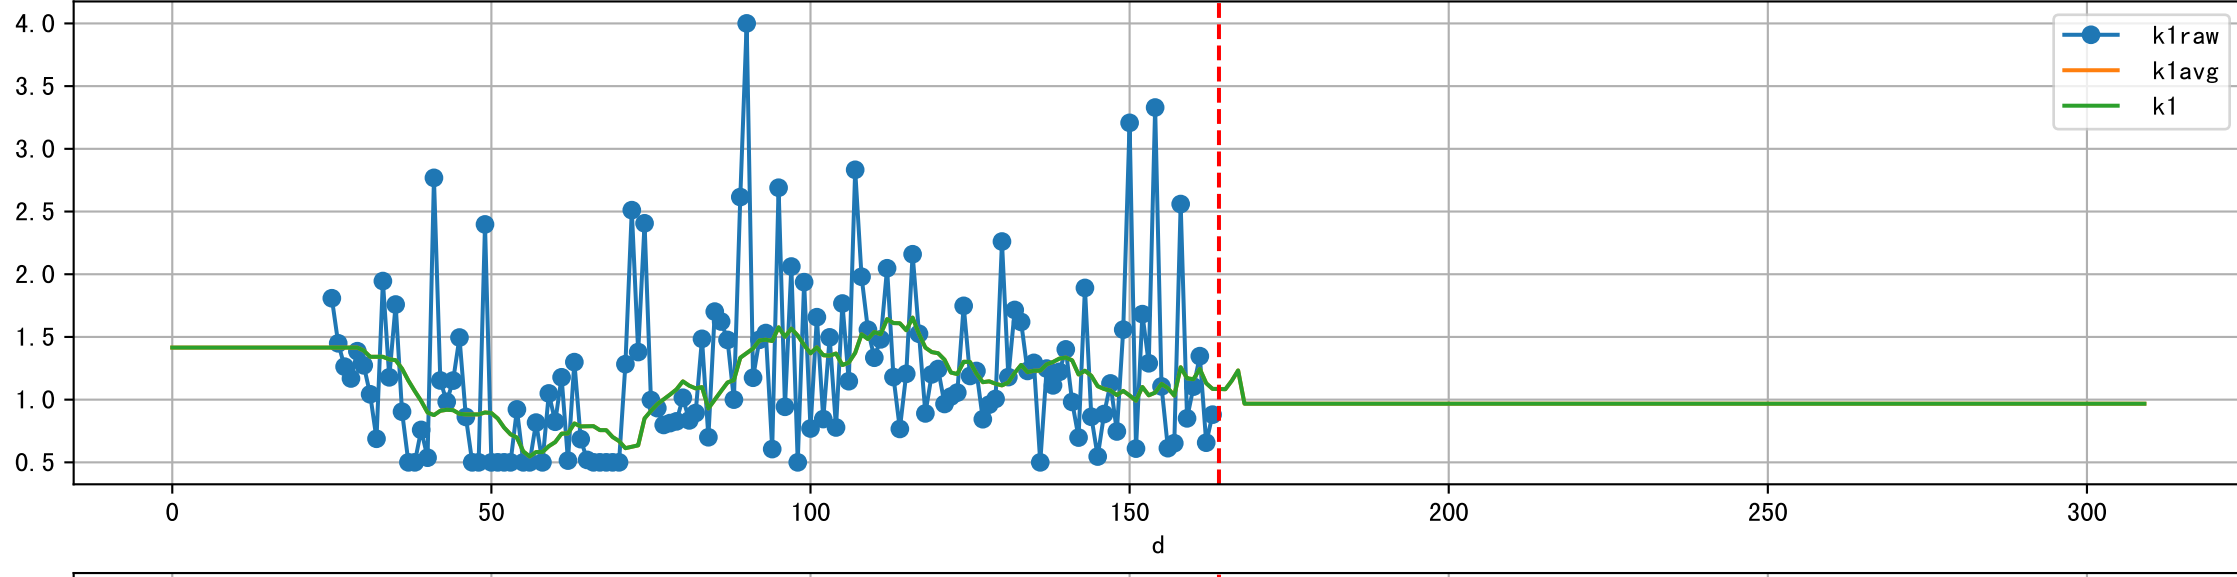

taocraw:-o', 'taocavg', 'taoc'], ['k0raw:-o', 'k0avg', 'k0'], ['k1raw:-o', 'k1avg', 'k1'], ['k2raw:-o', 'k2avg', 'k2'], ['Tblrw:-o', 'Tblavg',

P1 D:164 2026-03-06