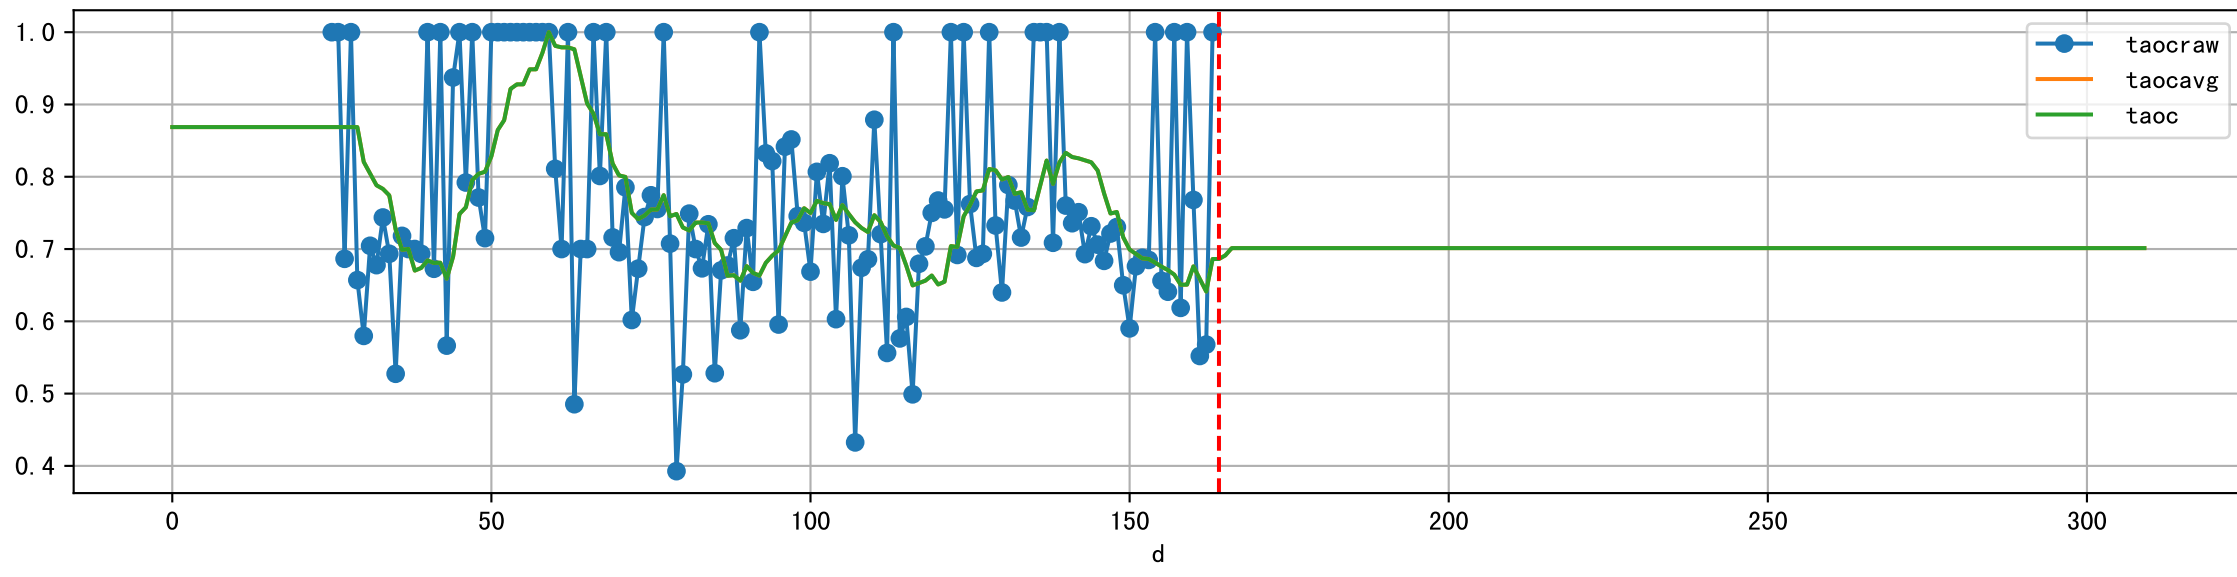

taocraw:-o', 'taocavg', 'taoc'], ['k0raw:-o', 'k0avg', 'k0'], ['k1raw:-o', 'k1avg', 'k1'], ['k2raw:-o', 'k2avg', 'k2'], ['Tblrw:-o', 'Tblavg',

P1 D:164 2026-03-06