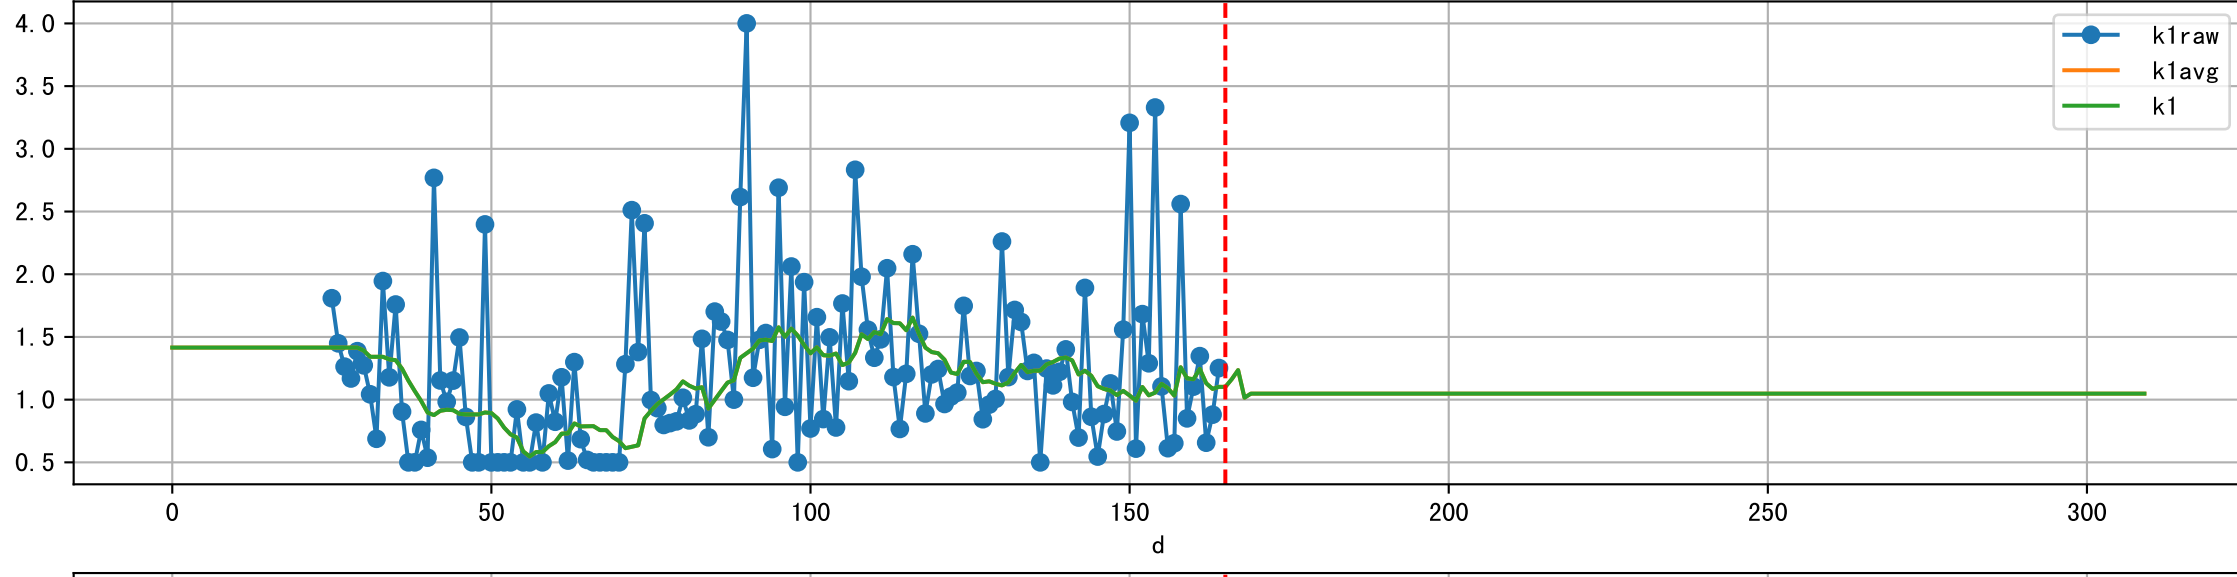

taocraw:-o', 'taocavg', 'taoc'], ['k0raw:-o', 'k0avg', 'k0'], ['k1raw:-o', 'k1avg', 'k1'], ['k2raw:-o', 'k2avg', 'k2'], ['Tblrw:-o', 'Tblavg',

P1 D:165 2026-03-07