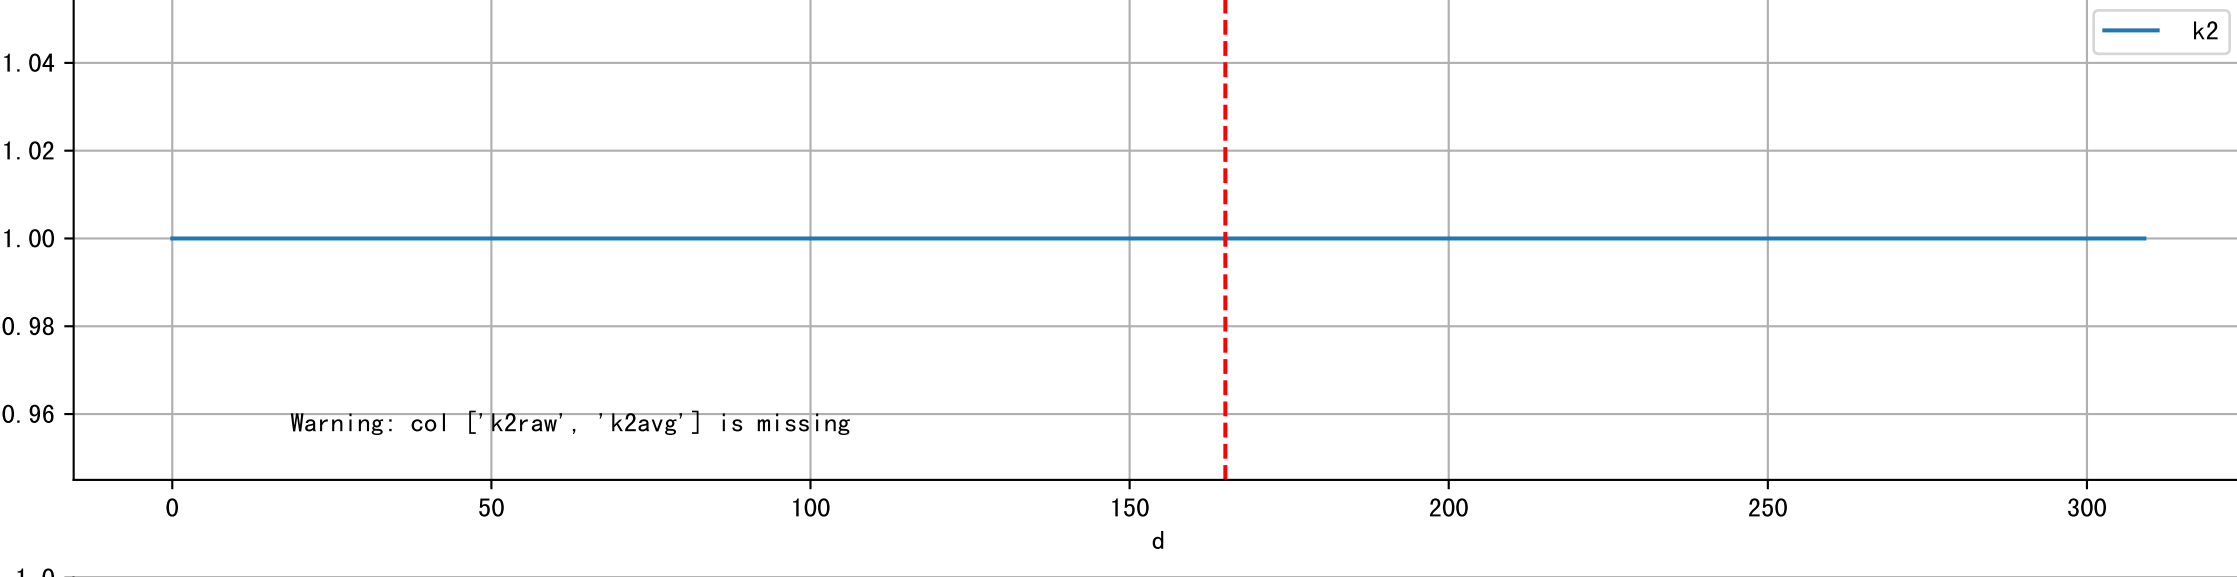

taocraw:-o', 'taocavg', 'taoc'], ['k0raw:-o', 'k0avg', 'k0'], ['k1raw:-o', 'k1avg', 'k1'], ['k2raw:-o', 'k2avg', 'k2'], ['Tblrw:-o', 'Tblavg',

P1 D:165 2026-03-07