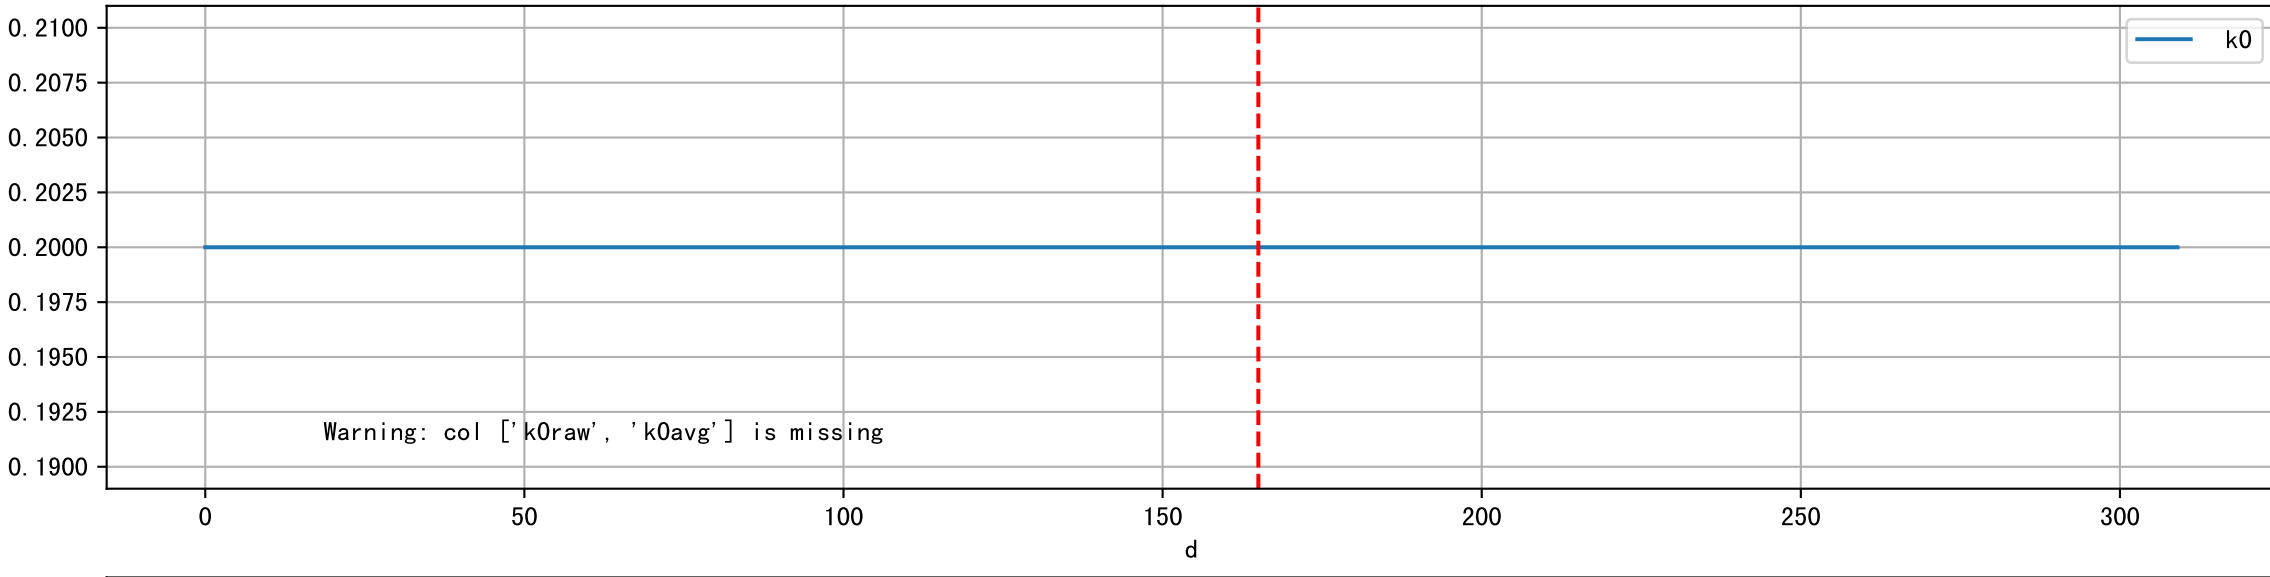

taocraw:-o', 'taocavg', 'taoc'], ['k0raw:-o', 'k0avg', 'k0'], ['k1raw:-o', 'k1avg', 'k1'], ['k2raw:-o', 'k2avg', 'k2'], ['Tblrw:-o', 'Tblavg',

P1 D:165 2026-03-07