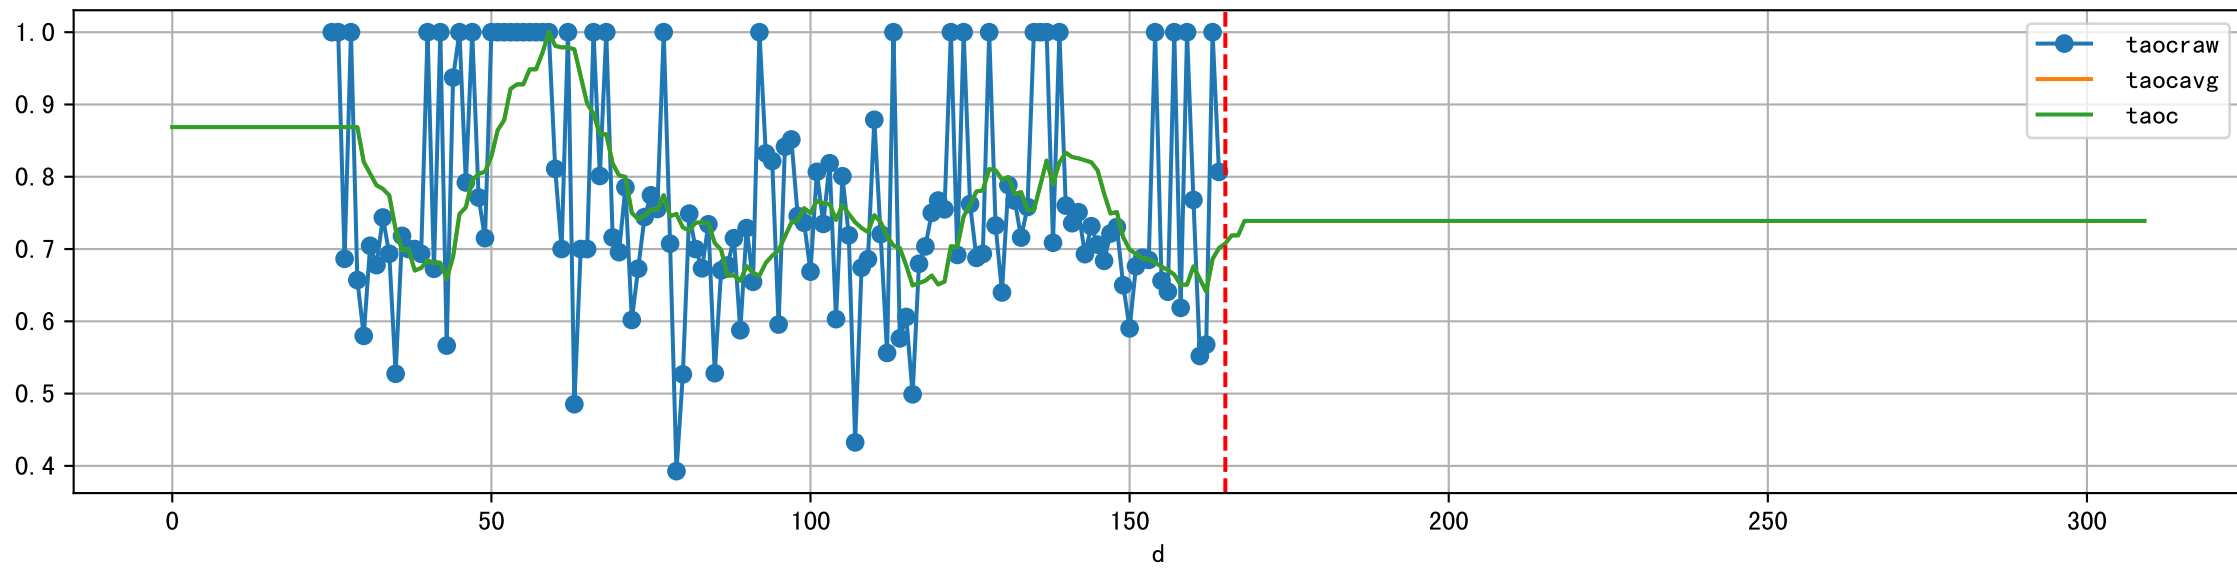

taocraw:-o', 'taocavg', 'taoc'], ['k0raw:-o', 'k0avg', 'k0'], ['k1raw:-o', 'k1avg', 'k1'], ['k2raw:-o', 'k2avg', 'k2'], ['Tblrw:-o', 'Tblavg',

P1 D:165 2026-03-07