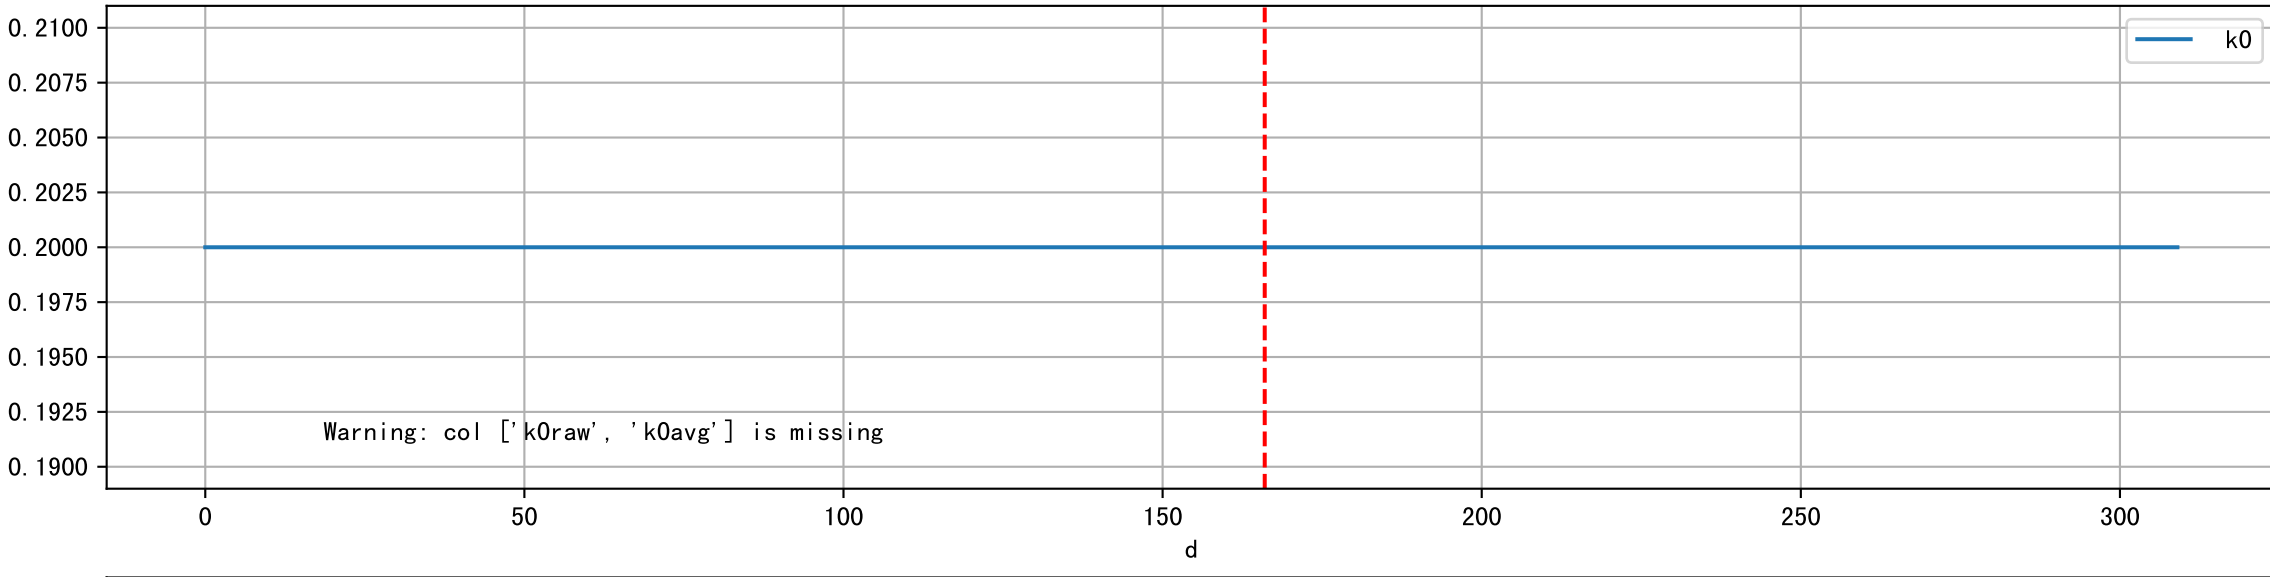

taocraw:-o', 'taocavg', 'taoc'], ['k0raw:-o', 'k0avg', 'k0'], ['k1raw:-o', 'k1avg', 'k1'], ['k2raw:-o', 'k2avg', 'k2'], ['Tblraw:-o', 'Tblavg',

P1 D:166 2026-03-08