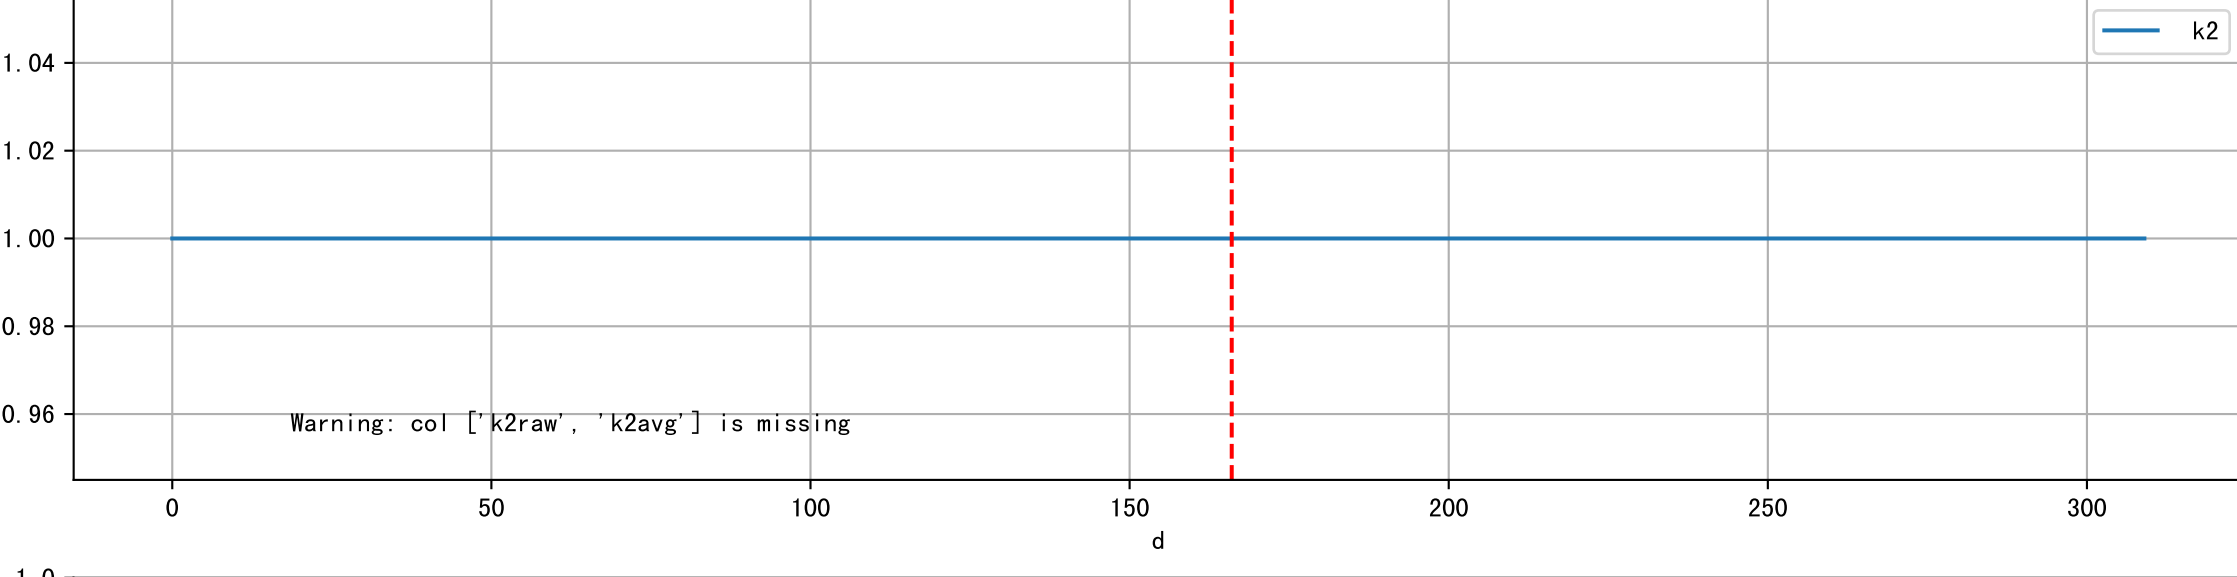

taocraw:-o', 'taocavg', 'taoc'], ['k0raw:-o', 'k0avg', 'k0'], ['k1raw:-o', 'k1avg', 'k1'], ['k2raw:-o', 'k2avg', 'k2'], ['Tblraw:-o', 'Tblavg',

P1 D:166 2026-03-08