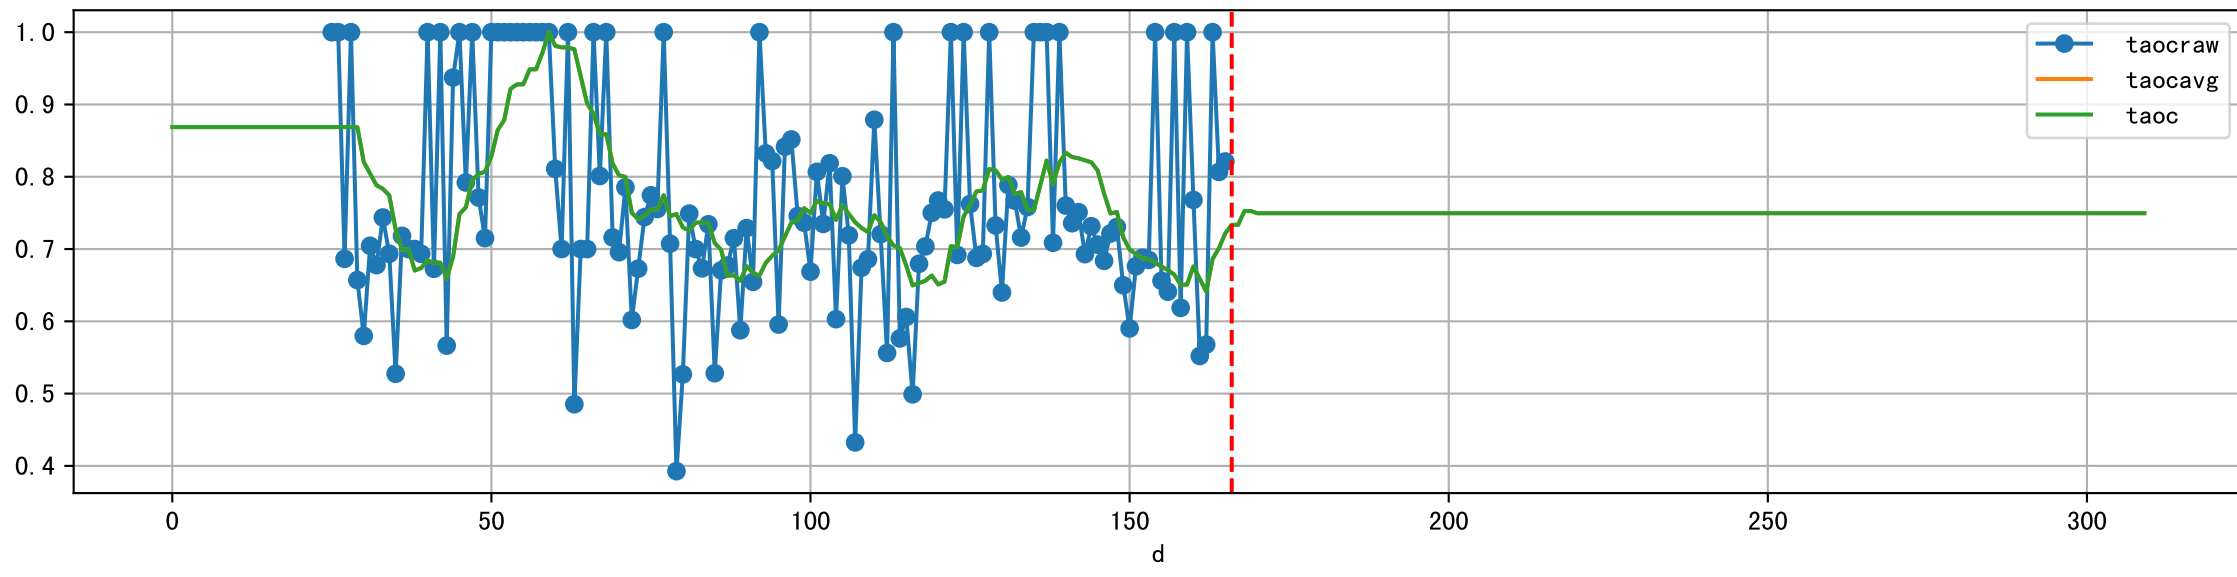

taocraw:-o', 'taocavg', 'taoc'], ['k0raw:-o', 'k0avg', 'k0'], ['k1raw:-o', 'k1avg', 'k1'], ['k2raw:-o', 'k2avg', 'k2'], ['Tblraw:-o', 'Tblavg',

P1 D:166 2026-03-08