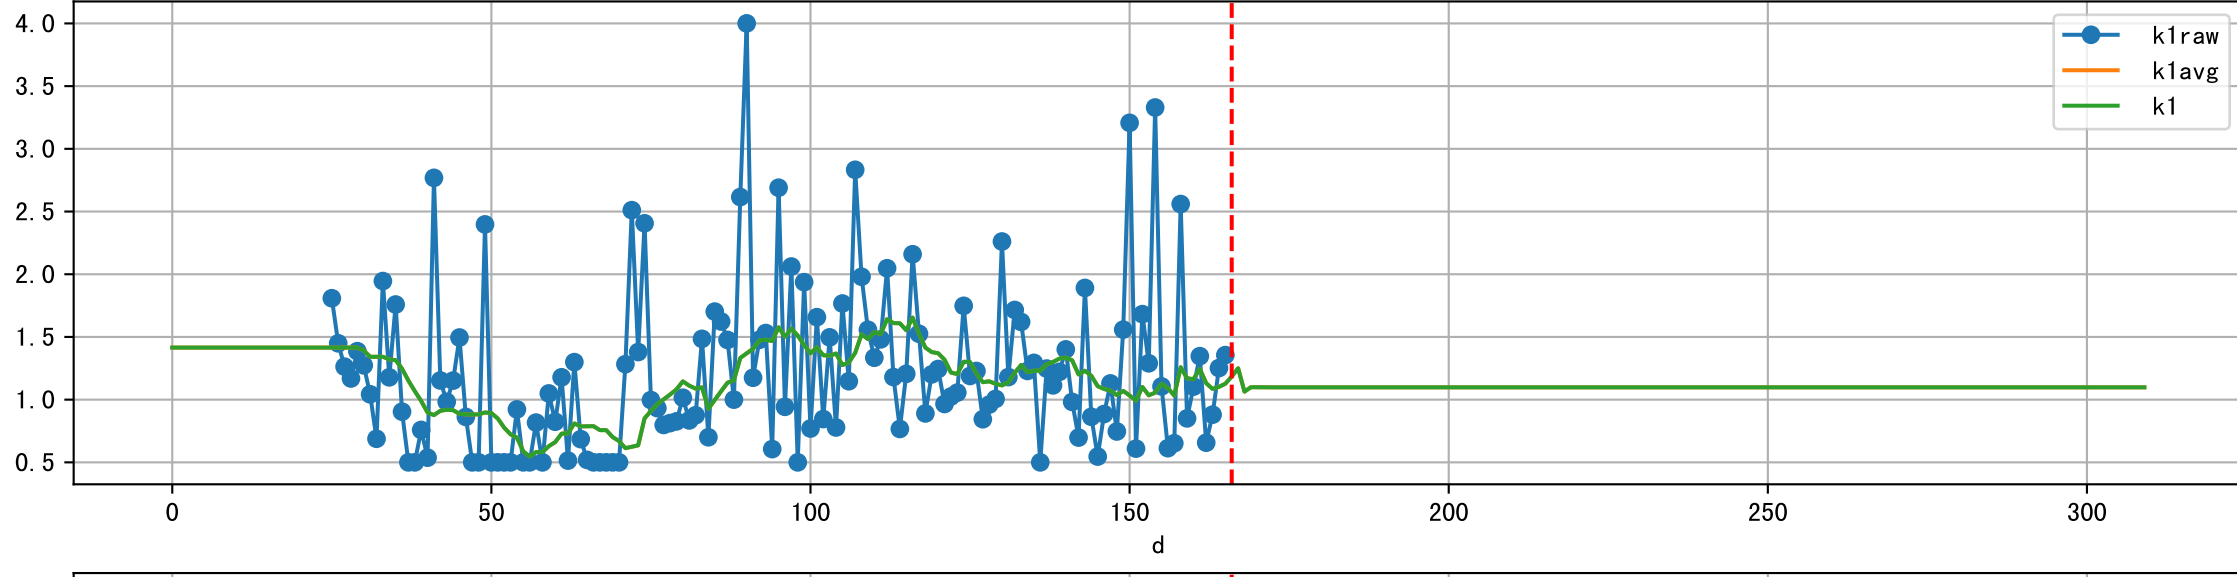

taocraw:-o', 'taocavg', 'taoc'], ['k0raw:-o', 'k0avg', 'k0'], ['k1raw:-o', 'k1avg', 'k1'], ['k2raw:-o', 'k2avg', 'k2'], ['Tblraw:-o', 'Tblavg',

P1 D:166 2026-03-08