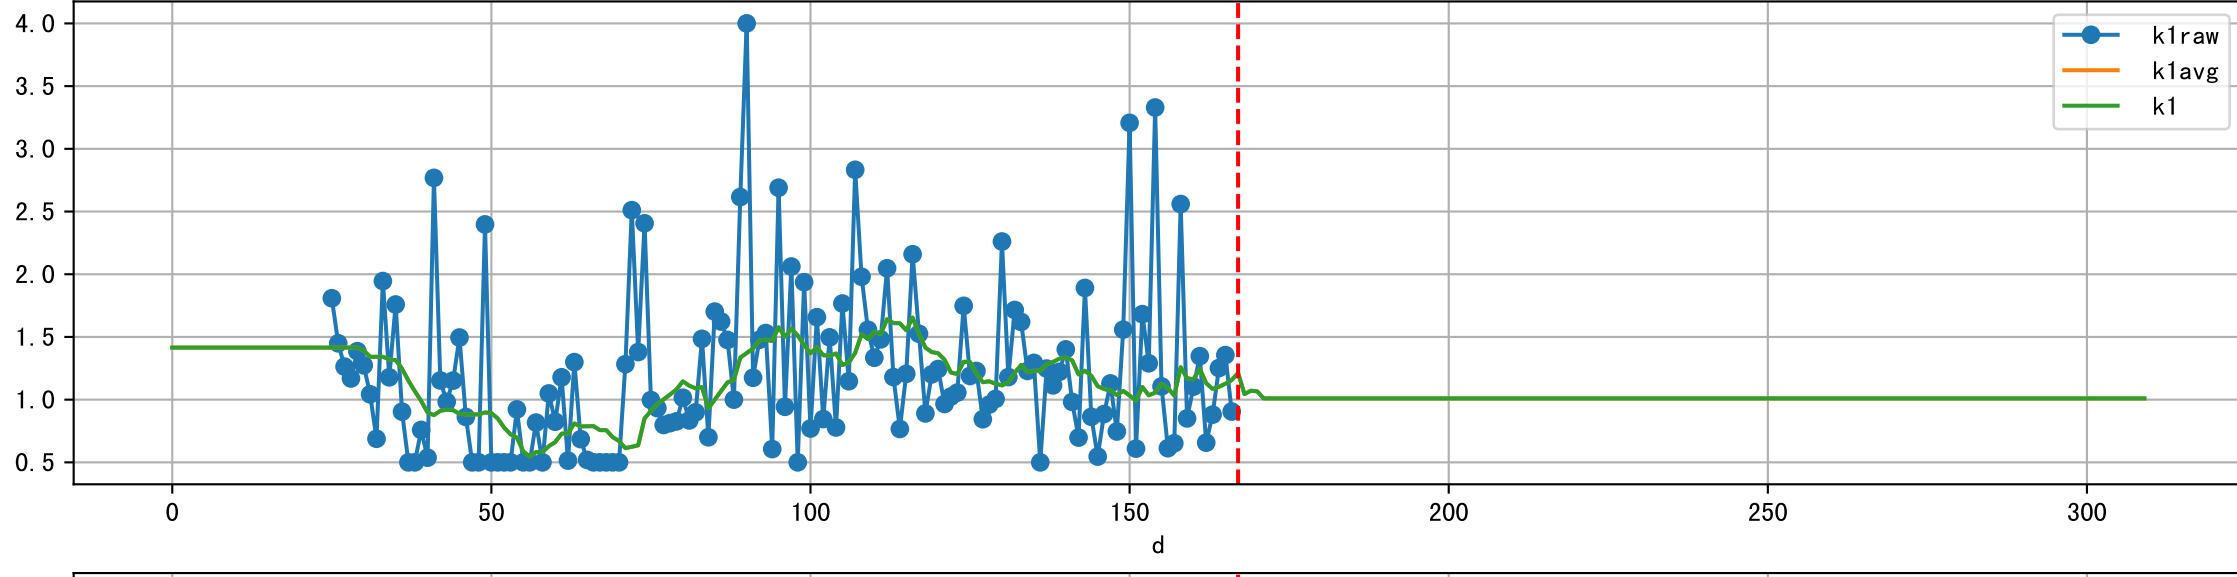

taocraw:-o', 'taocavg', 'taoc'], ['k0raw:-o', 'k0avg', 'k0'], ['k1raw:-o', 'k1avg', 'k1'], ['k2raw:-o', 'k2avg', 'k2'], ['Tblrw:-o', 'Tblavg',

P1 D:167 2026-03-09