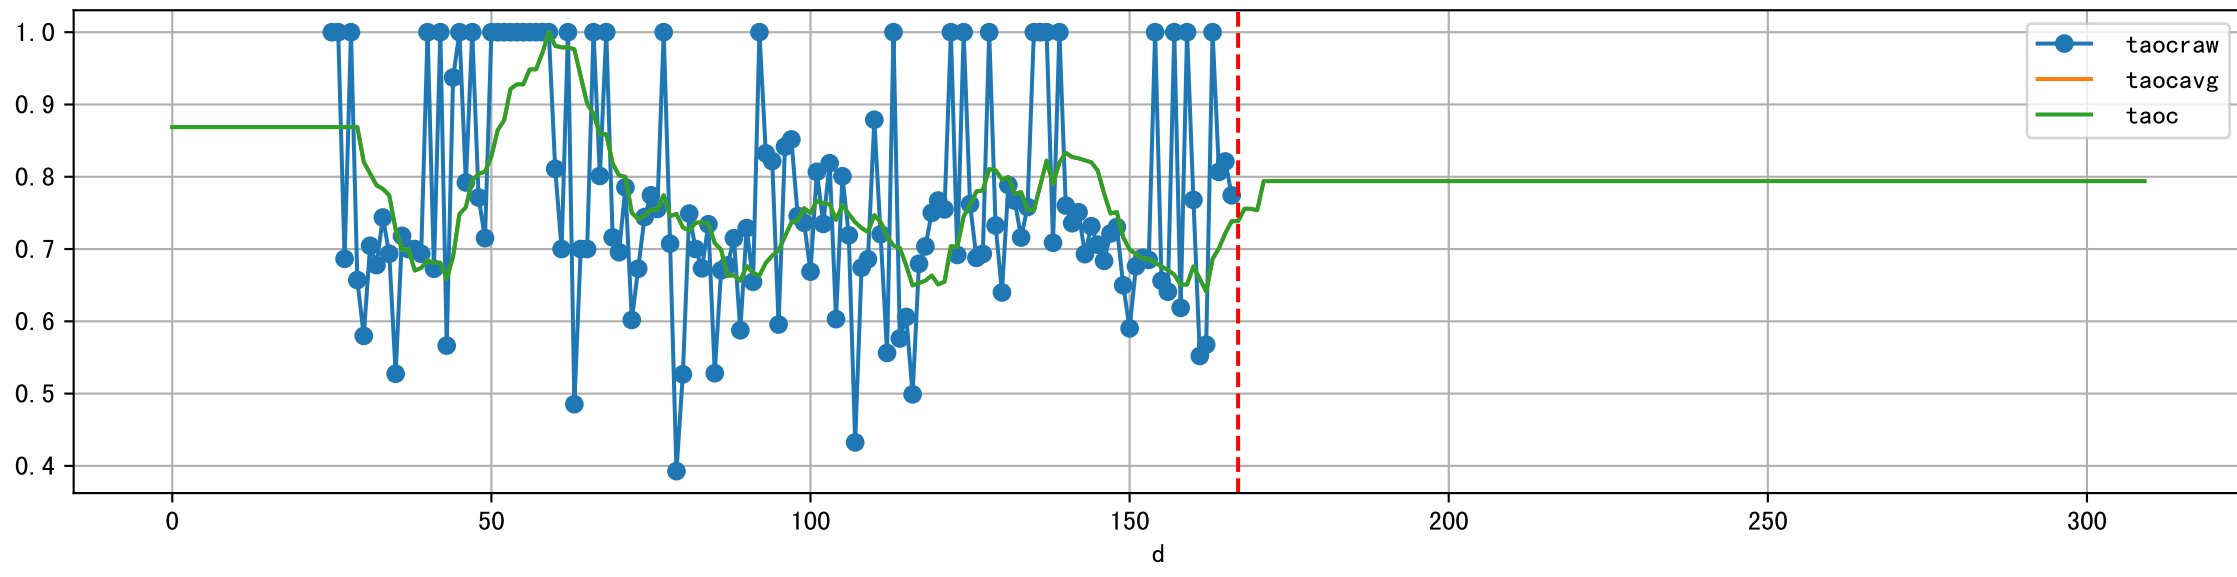

taocraw:-o', 'taocavg', 'taoc'], ['k0raw:-o', 'k0avg', 'k0'], ['k1raw:-o', 'k1avg', 'k1'], ['k2raw:-o', 'k2avg', 'k2'], ['Tblrw:-o', 'Tblavg',

P1 D:167 2026-03-09