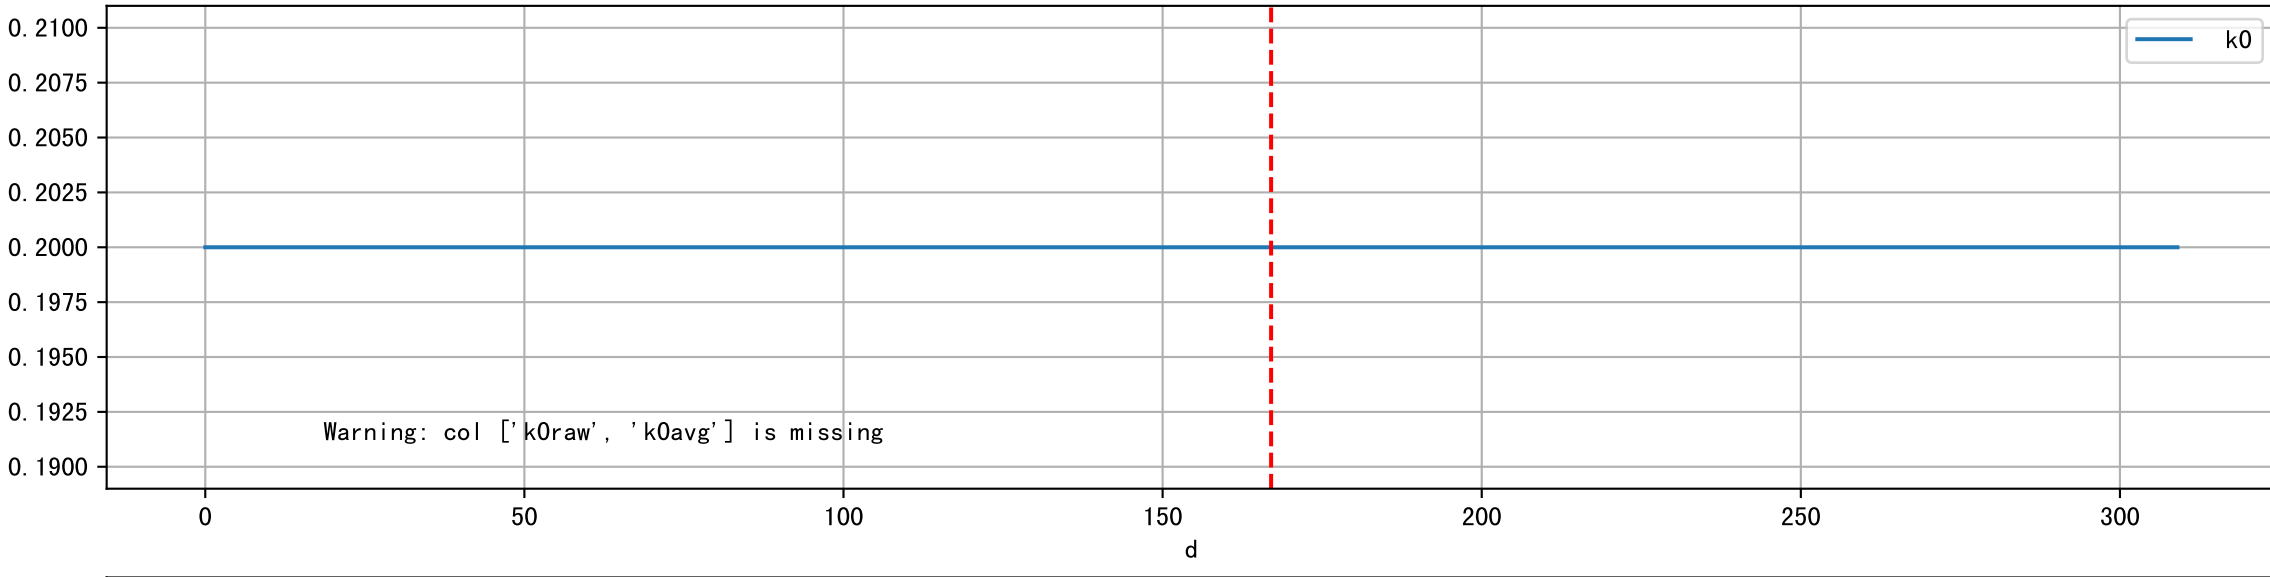

taocraw:-o', 'taocavg', 'taoc'], ['k0raw:-o', 'k0avg', 'k0'], ['k1raw:-o', 'k1avg', 'k1'], ['k2raw:-o', 'k2avg', 'k2'], ['Tblrw:-o', 'Tblavg',

P1 D:167 2026-03-09