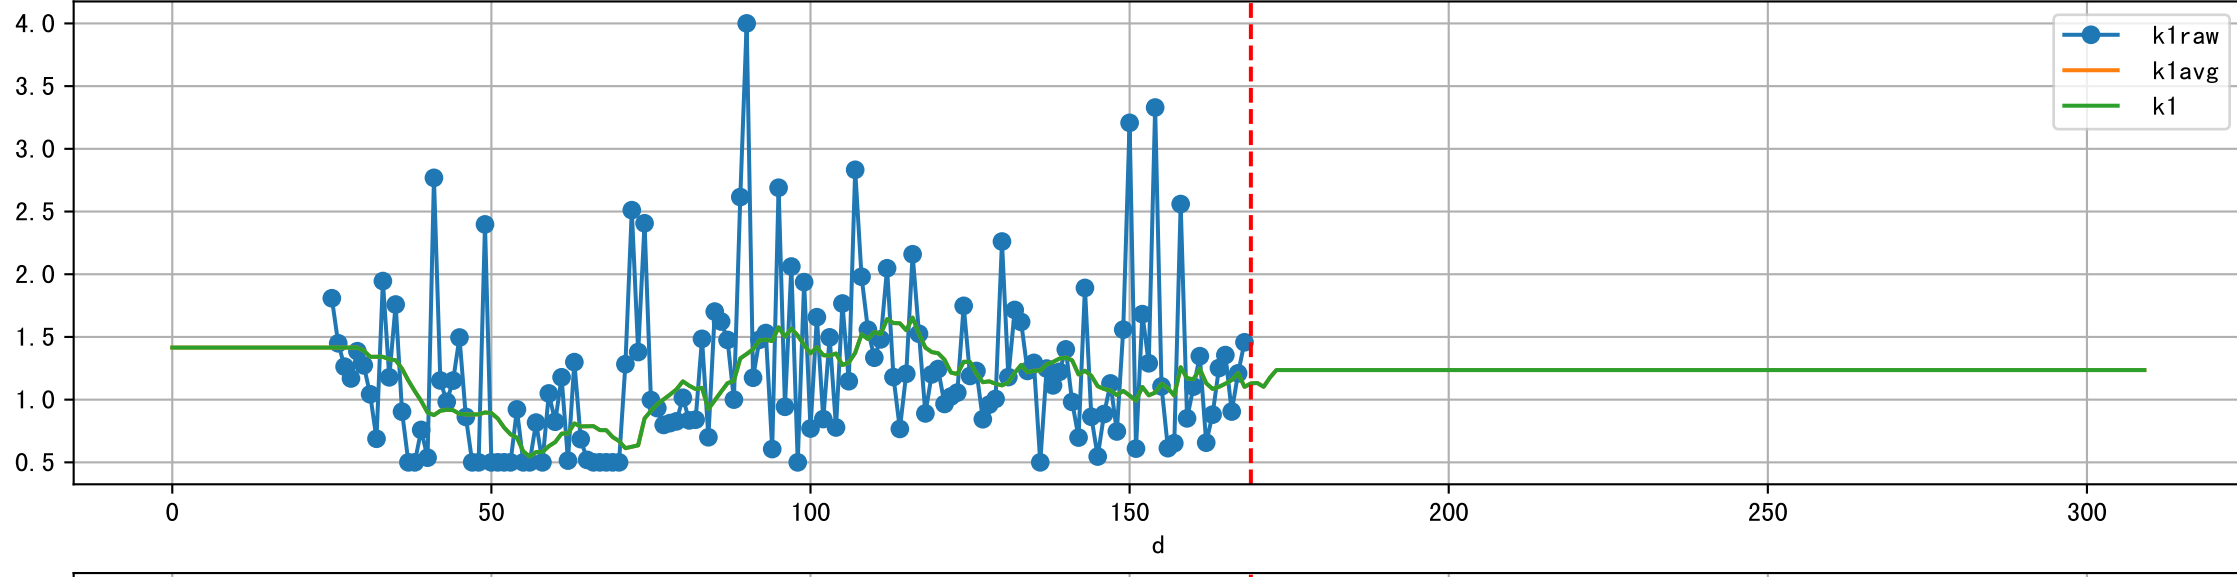

taocraw:-o', 'taocavg', 'taoc'], ['k0raw:-o', 'k0avg', 'k0'], ['k1raw:-o', 'k1avg', 'k1'], ['k2raw:-o', 'k2avg', 'k2'], ['Tblrw:-o', 'Tblavg',

P1 D:169 2026-03-11