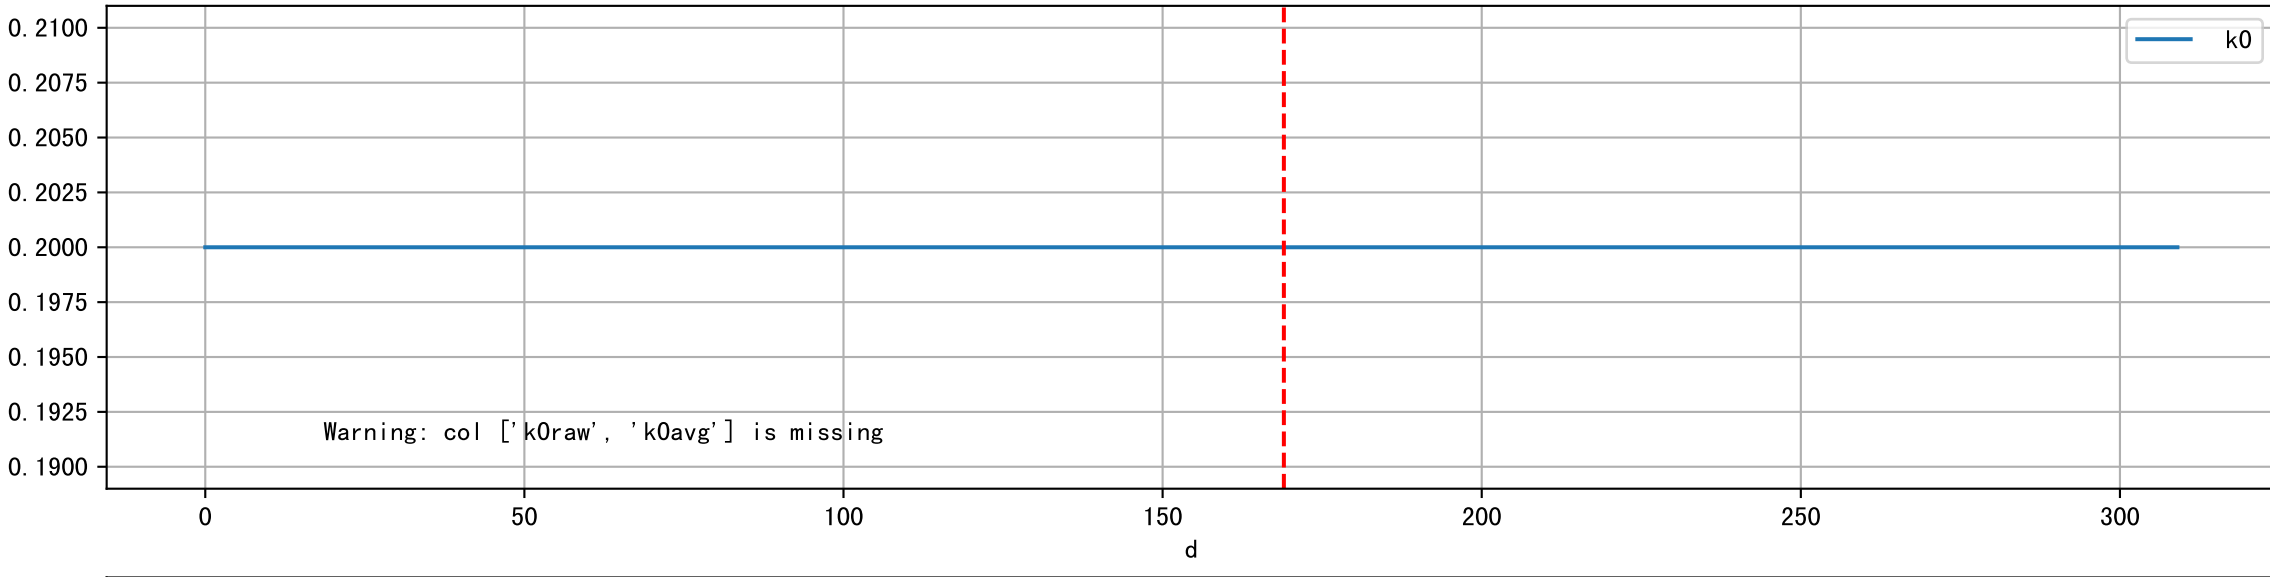

taocraw:-o', 'taocavg', 'taoc'], ['k0raw:-o', 'k0avg', 'k0'], ['k1raw:-o', 'k1avg', 'k1'], ['k2raw:-o', 'k2avg', 'k2'], ['Tblrw:-o', 'Tblavg',

P1 D:169 2026-03-11