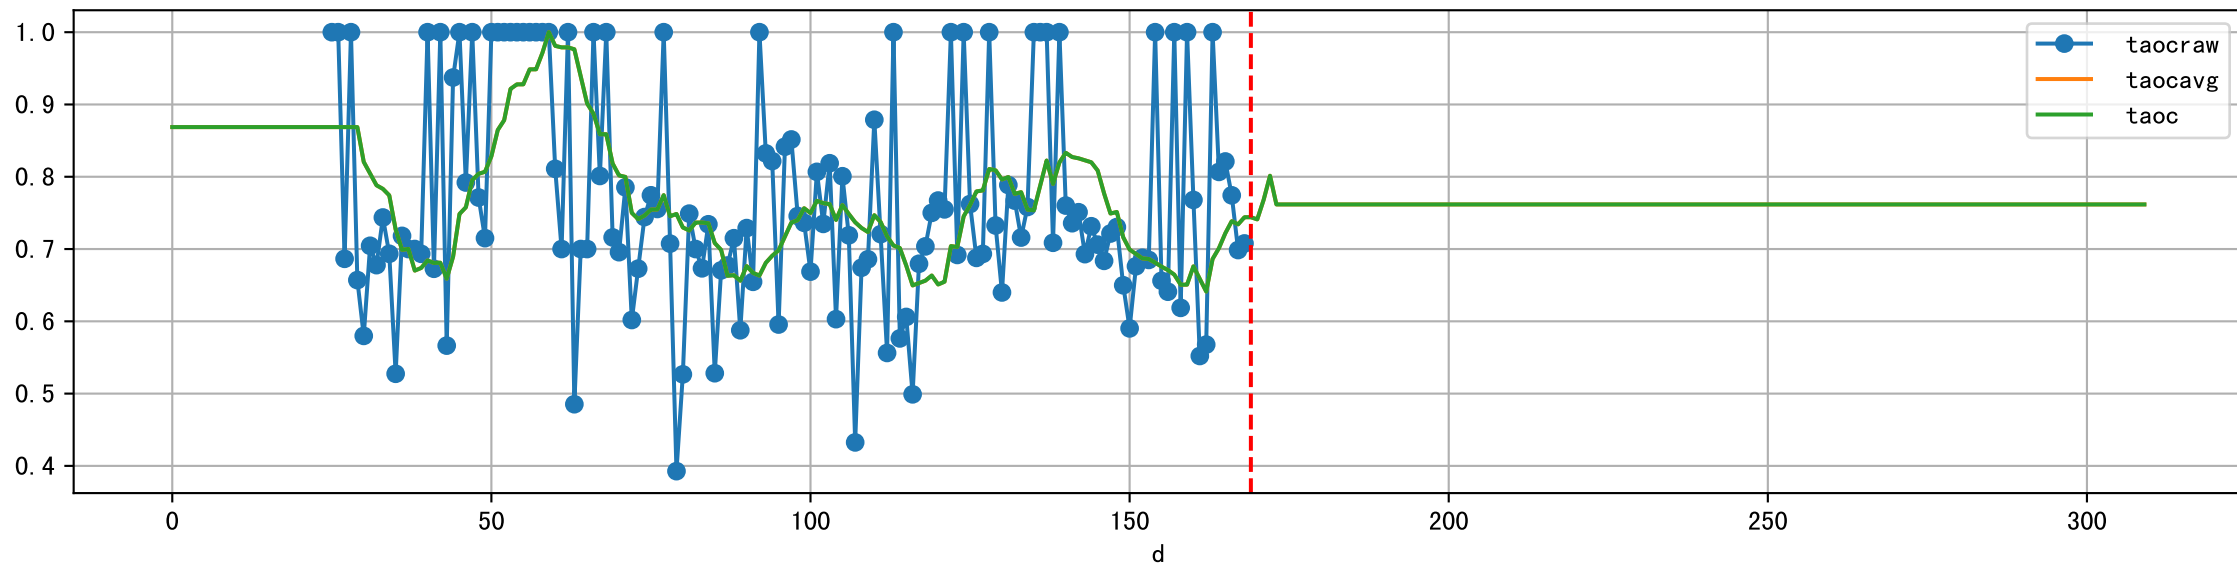

taocraw:-o', 'taocavg', 'taoc'], ['k0raw:-o', 'k0avg', 'k0'], ['k1raw:-o', 'k1avg', 'k1'], ['k2raw:-o', 'k2avg', 'k2'], ['Tblrw:-o', 'Tblavg',

P1 D:169 2026-03-11