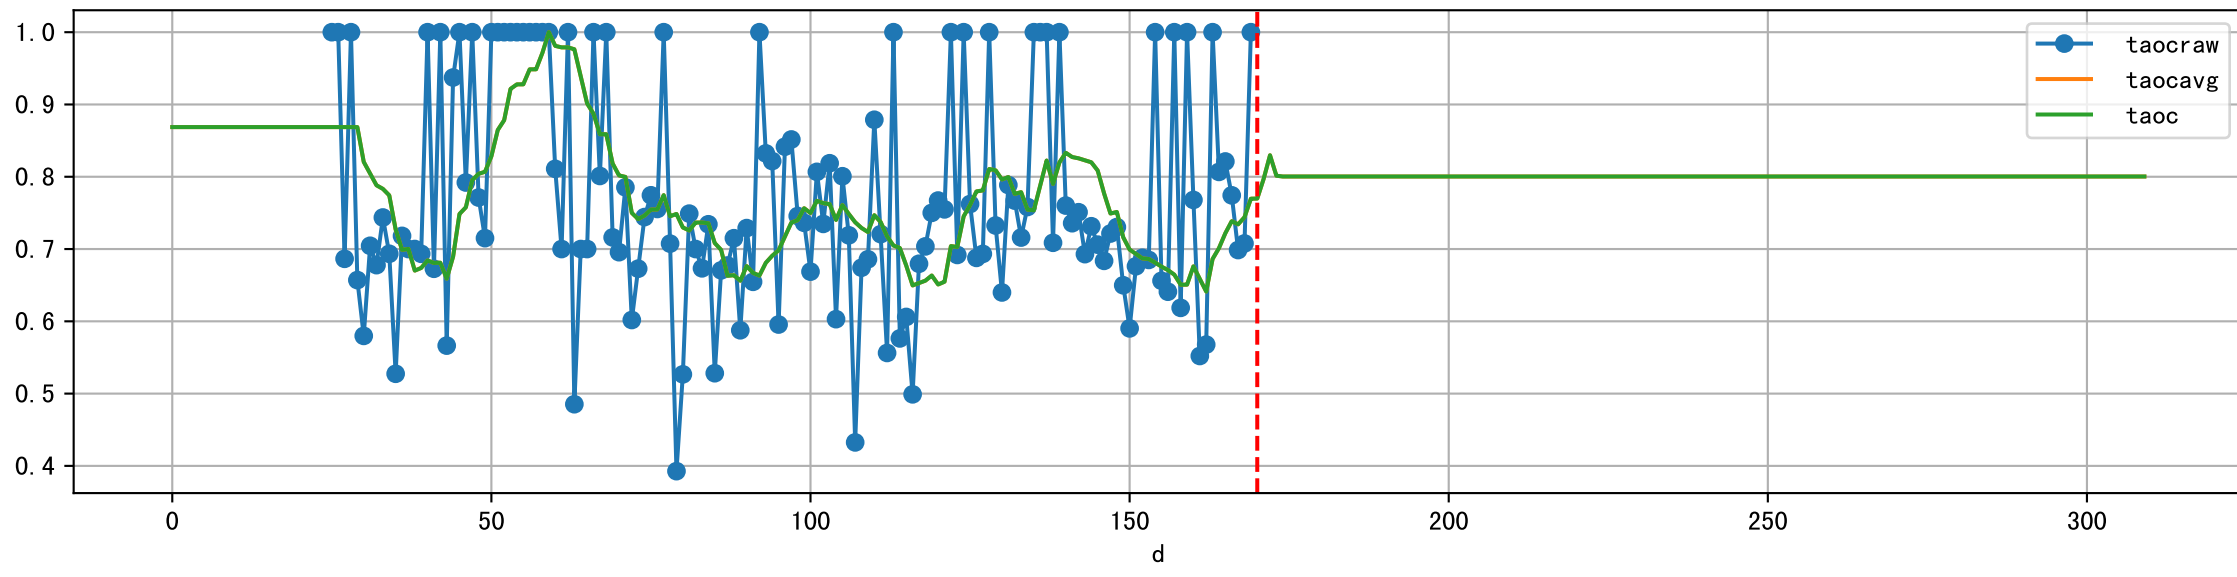

taocraw:-o', 'taocavg', 'taoc'], ['k0raw:-o', 'k0avg', 'k0'], ['k1raw:-o', 'k1avg', 'k1'], ['k2raw:-o', 'k2avg', 'k2'], ['Tblraw:-o', 'Tblavg',

P1 D:170 2026-03-12