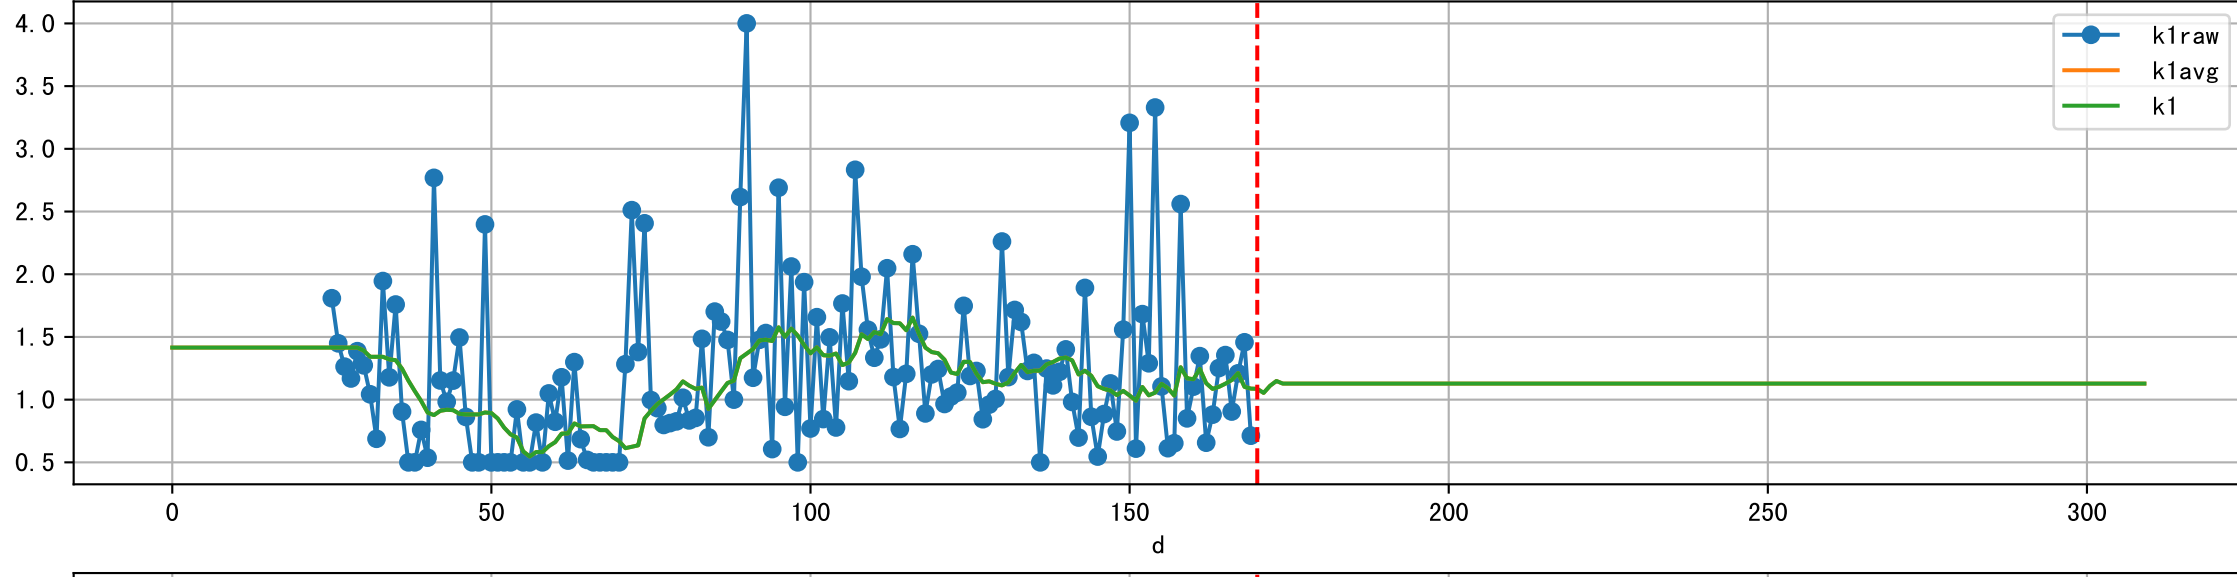

taocraw:-o', 'taocavg', 'taoc'], ['k0raw:-o', 'k0avg', 'k0'], ['k1raw:-o', 'k1avg', 'k1'], ['k2raw:-o', 'k2avg', 'k2'], ['Tblraw:-o', 'Tblavg',

P1 D:170 2026-03-12