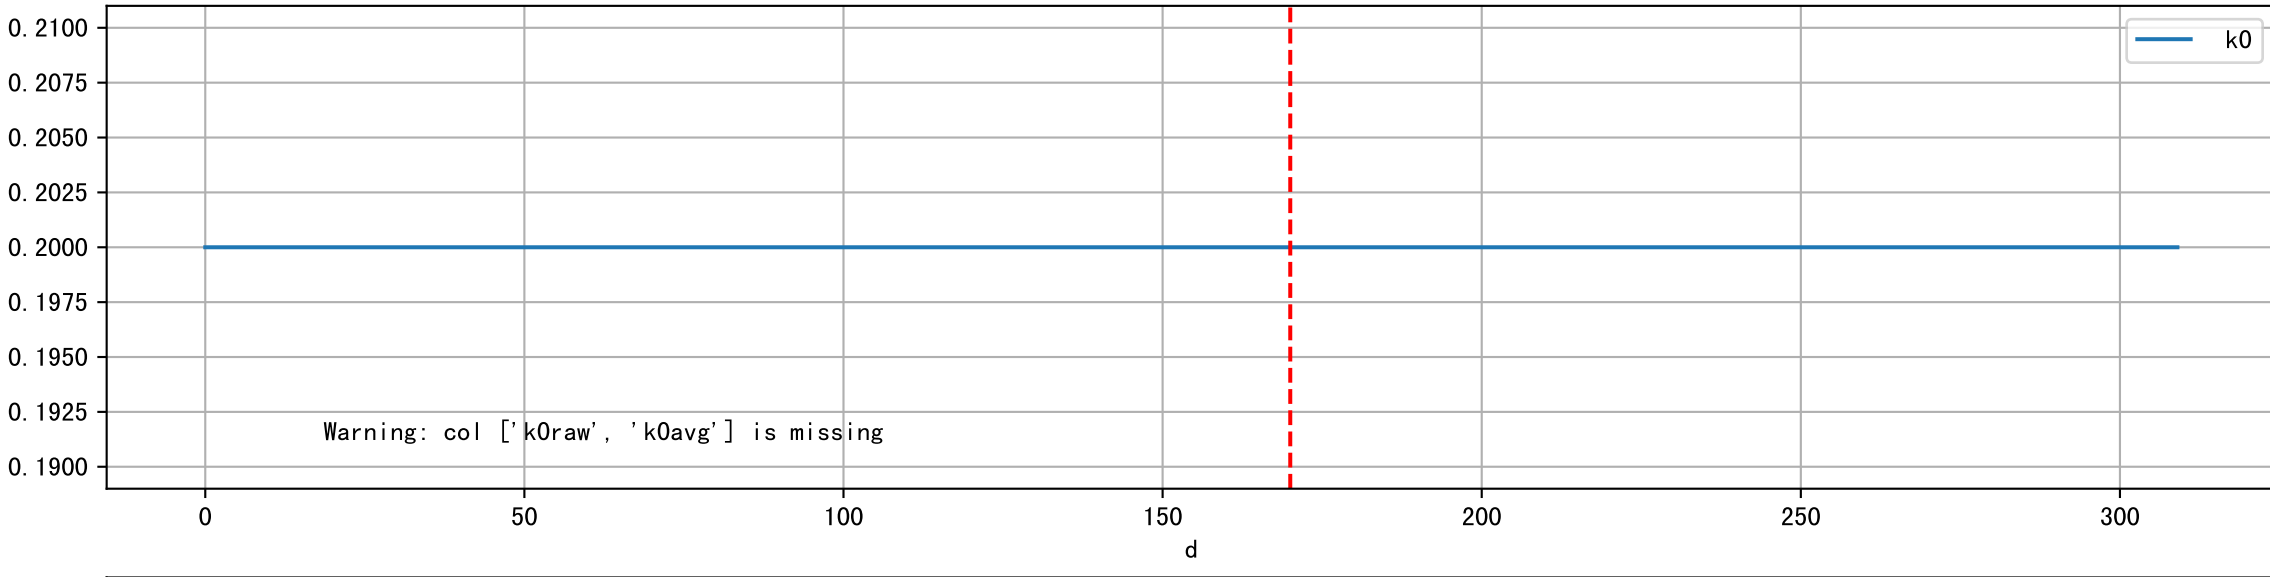

taocraw:-o', 'taocavg', 'taoc'], ['k0raw:-o', 'k0avg', 'k0'], ['k1raw:-o', 'k1avg', 'k1'], ['k2raw:-o', 'k2avg', 'k2'], ['Tblraw:-o', 'Tblavg',

P1 D:170 2026-03-12