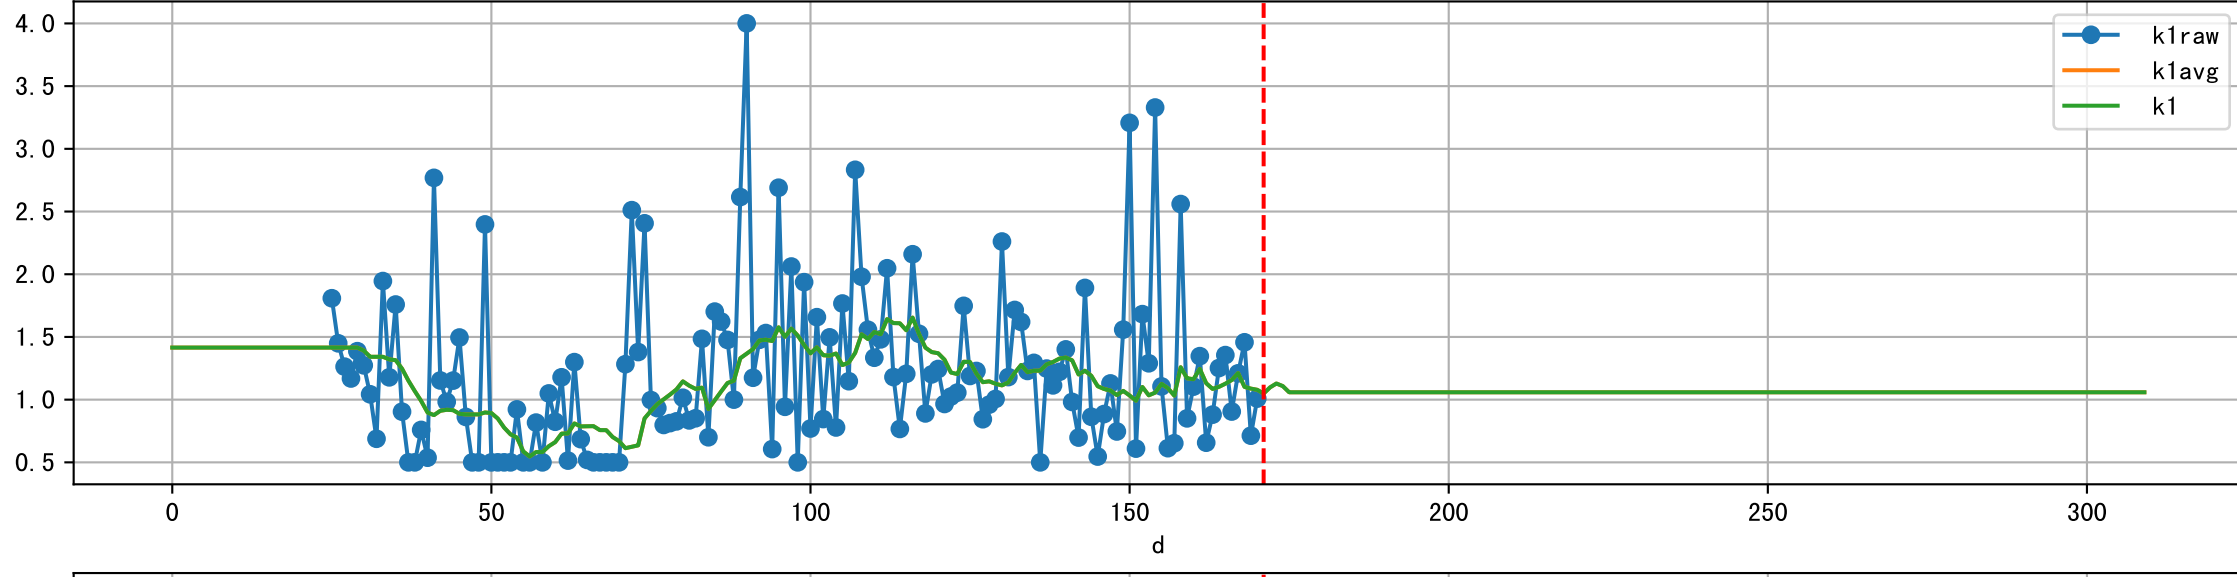

taocraw:-o', 'taocavg', 'taoc'], ['k0raw:-o', 'k0avg', 'k0'], ['k1raw:-o', 'k1avg', 'k1'], ['k2raw:-o', 'k2avg', 'k2'], ['Tblraw:-o', 'Tblavg',

P1 D:171 2026-03-13