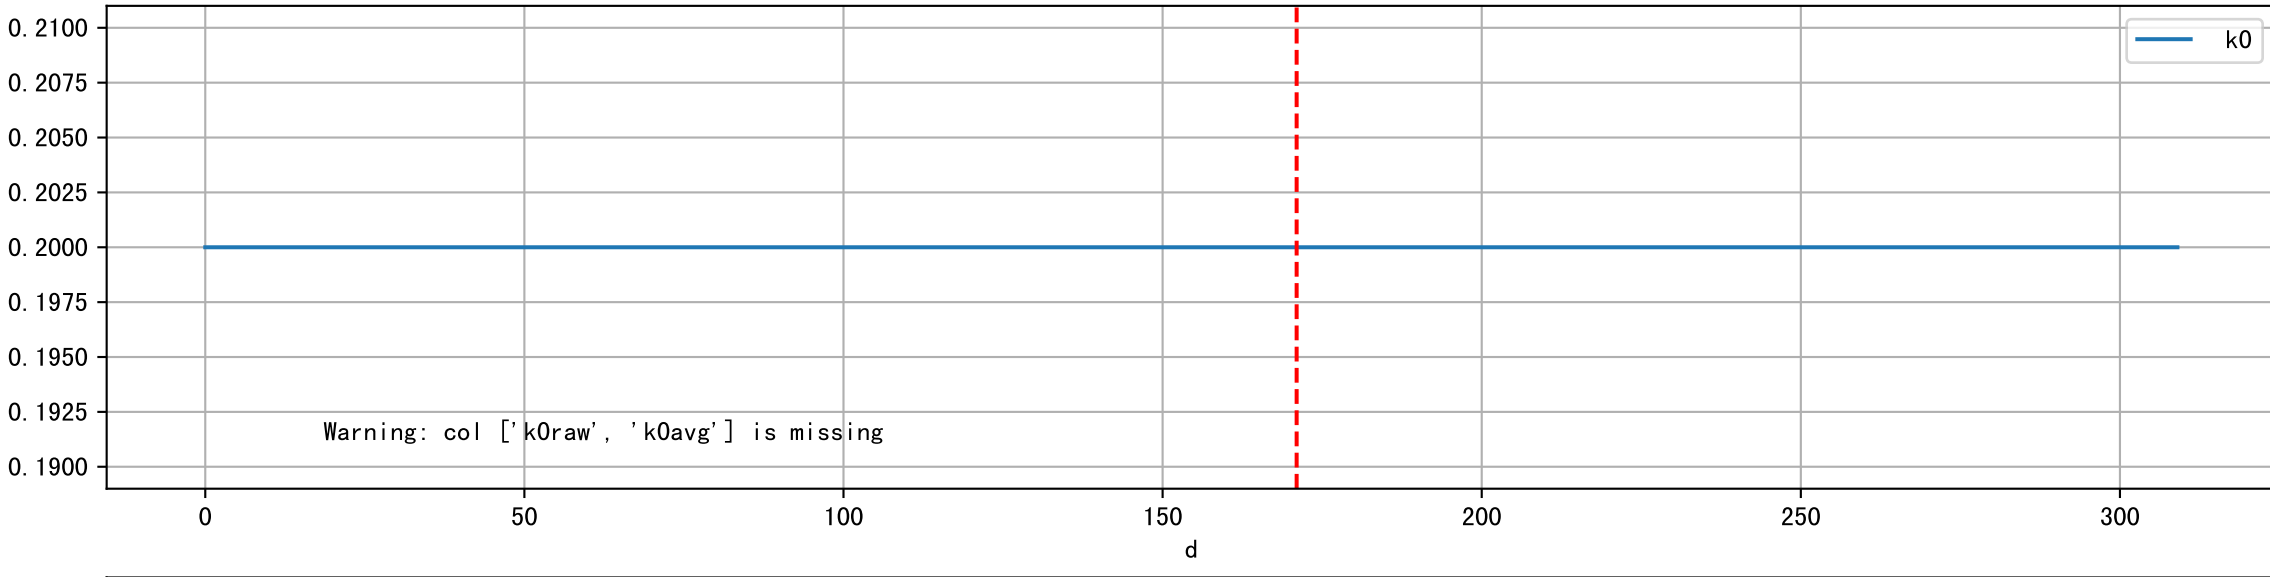

taocraw:-o', 'taocavg', 'taoc'], ['k0raw:-o', 'k0avg', 'k0'], ['k1raw:-o', 'k1avg', 'k1'], ['k2raw:-o', 'k2avg', 'k2'], ['Tblraw:-o', 'Tblavg',

P1 D:171 2026-03-13