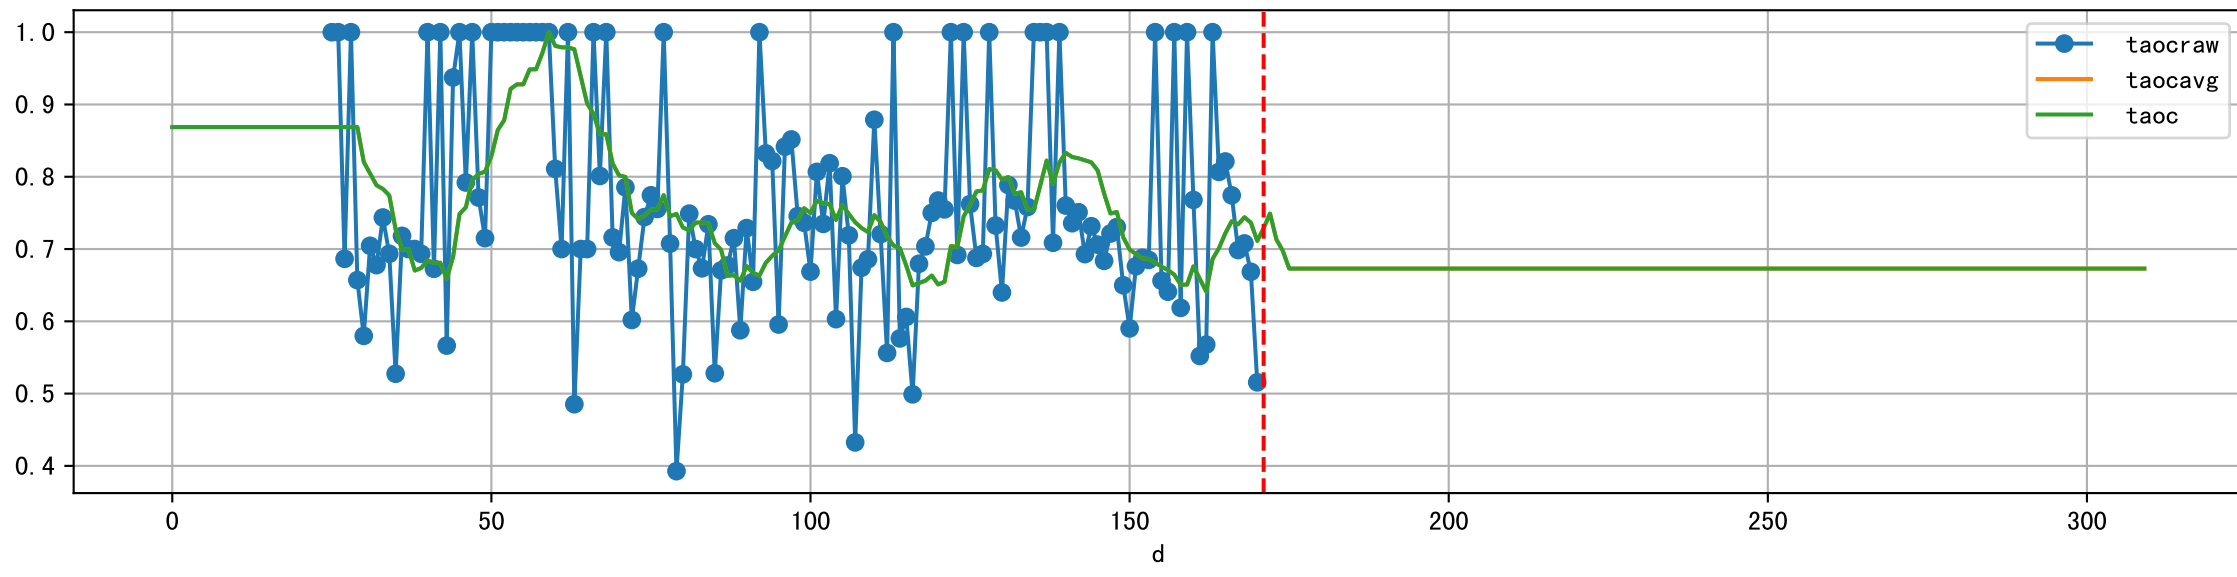

taocraw:-o', 'taocavg', 'taoc'], ['k0raw:-o', 'k0avg', 'k0'], ['k1raw:-o', 'k1avg', 'k1'], ['k2raw:-o', 'k2avg', 'k2'], ['Tblraw:-o', 'Tblavg',

P1 D:171 2026-03-13