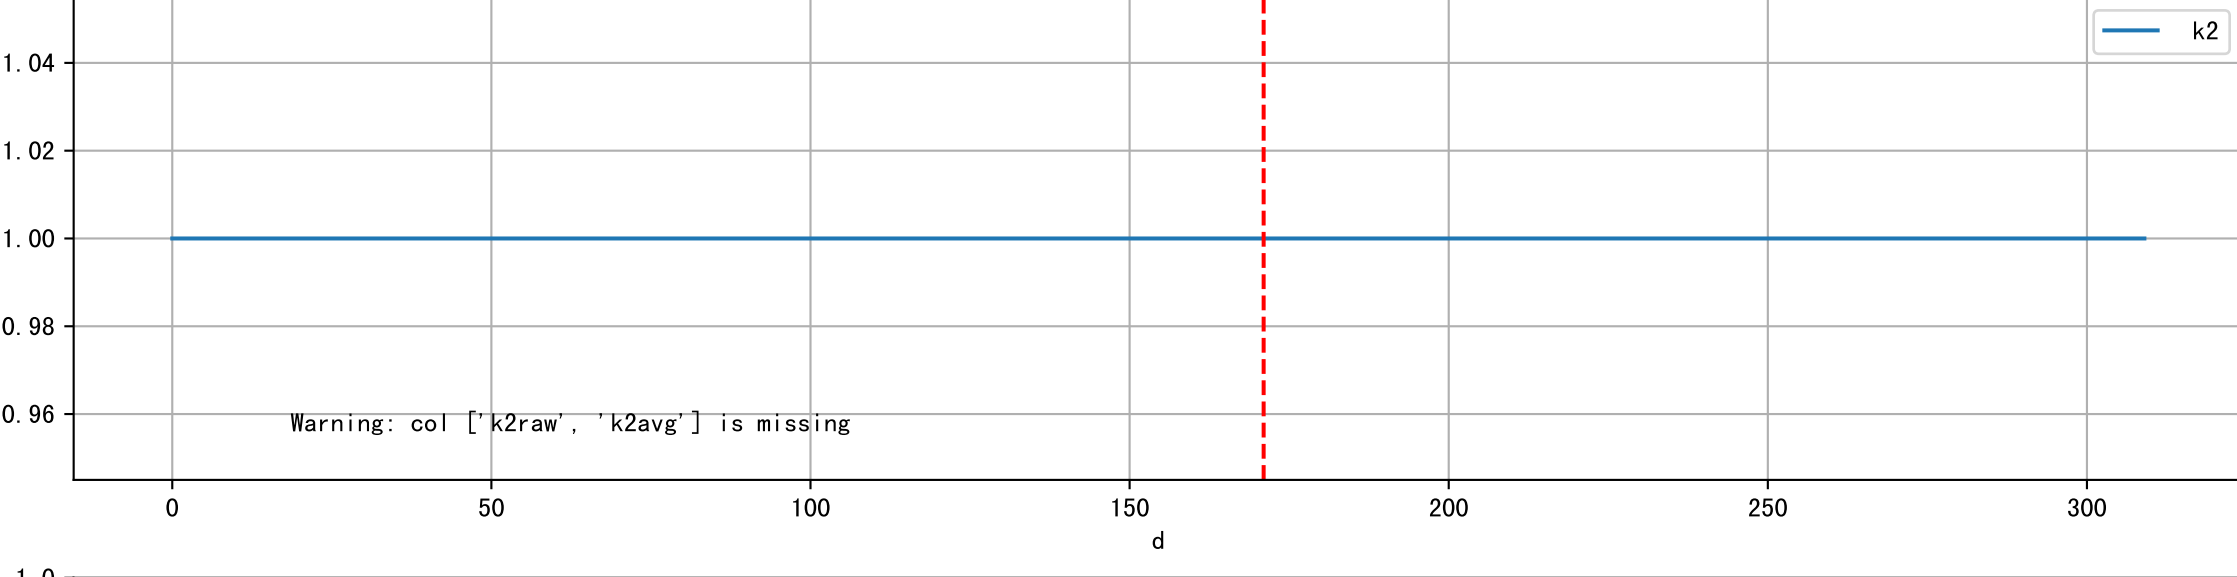

taocraw:-o', 'taocavg', 'taoc'], ['k0raw:-o', 'k0avg', 'k0'], ['k1raw:-o', 'k1avg', 'k1'], ['k2raw:-o', 'k2avg', 'k2'], ['Tblraw:-o', 'Tblavg',

P1 D:171 2026-03-13