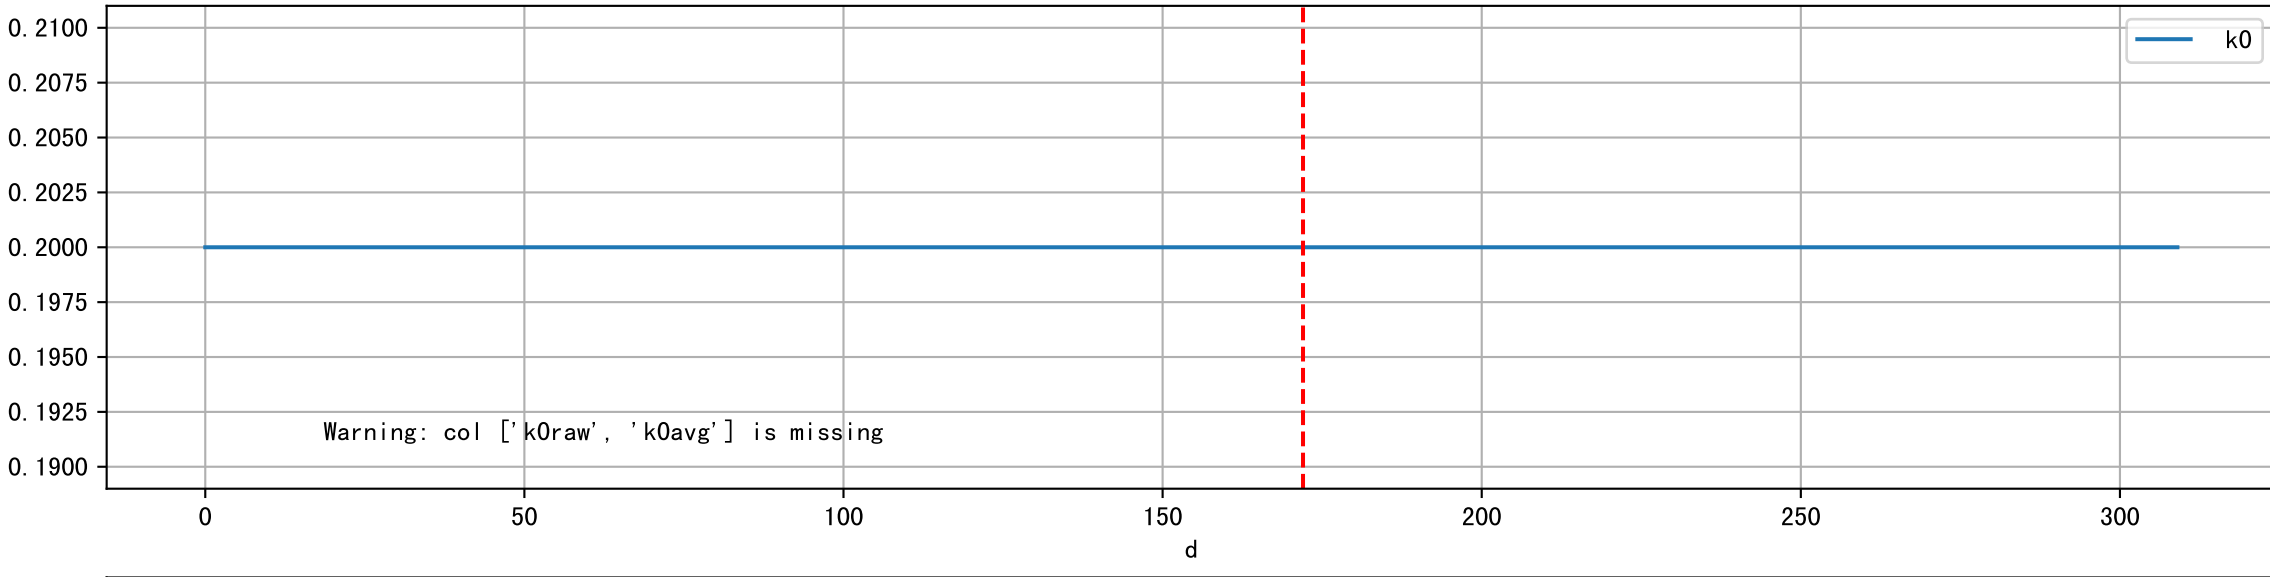

taocraw:-o', 'taocavg', 'taoc'], ['k0raw:-o', 'k0avg', 'k0'], ['k1raw:-o', 'k1avg', 'k1'], ['k2raw:-o', 'k2avg', 'k2'], ['Tblraw:-o', 'Tblavg',

P1 D:172 2026-03-14