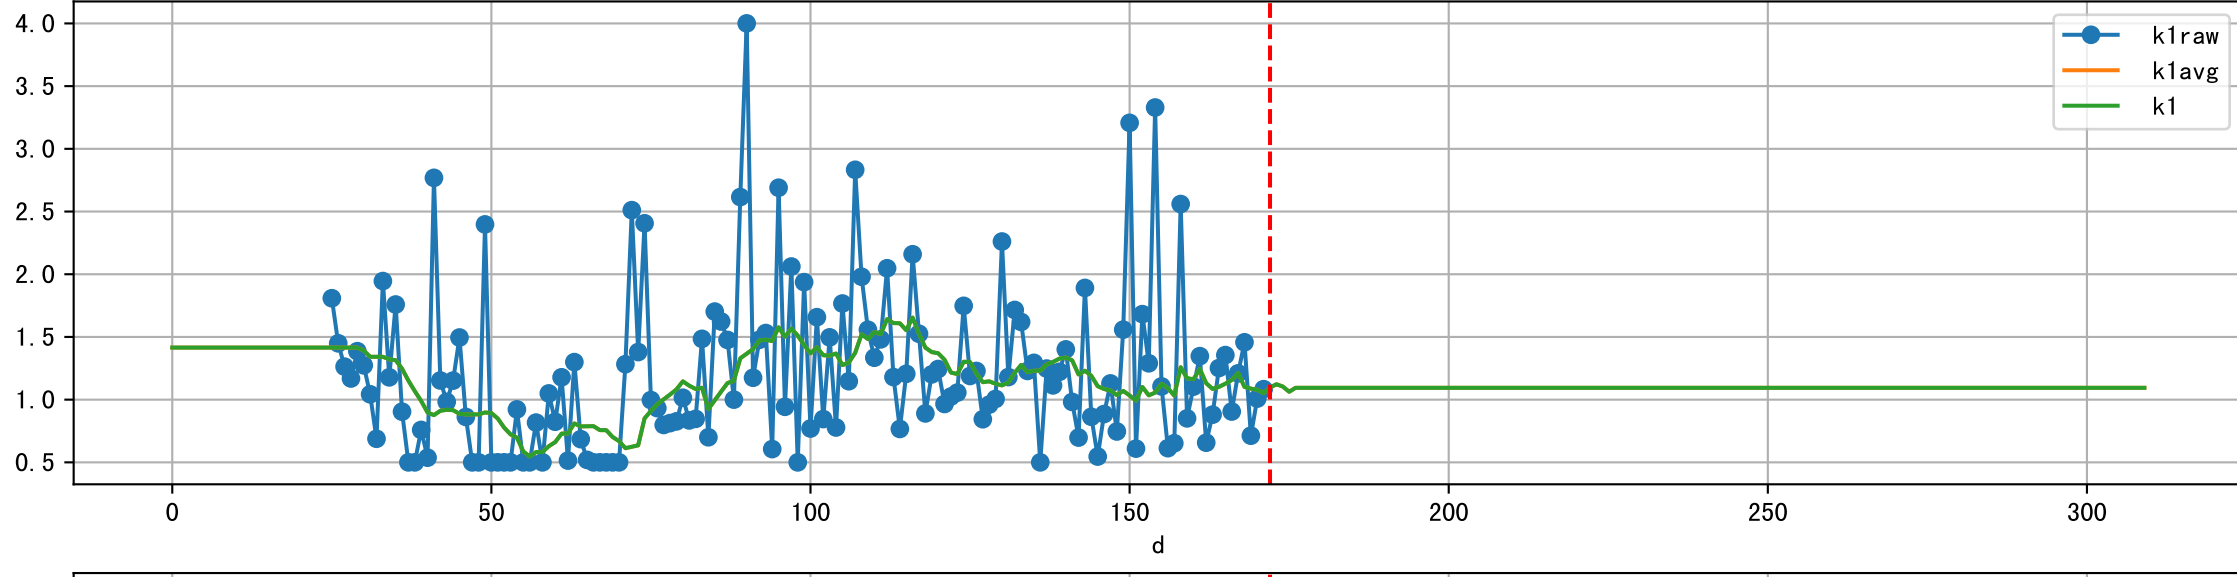

taocraw:-o', 'taocavg', 'taoc'], ['k0raw:-o', 'k0avg', 'k0'], ['k1raw:-o', 'k1avg', 'k1'], ['k2raw:-o', 'k2avg', 'k2'], ['Tblraw:-o', 'Tblavg',

P1 D:172 2026-03-14