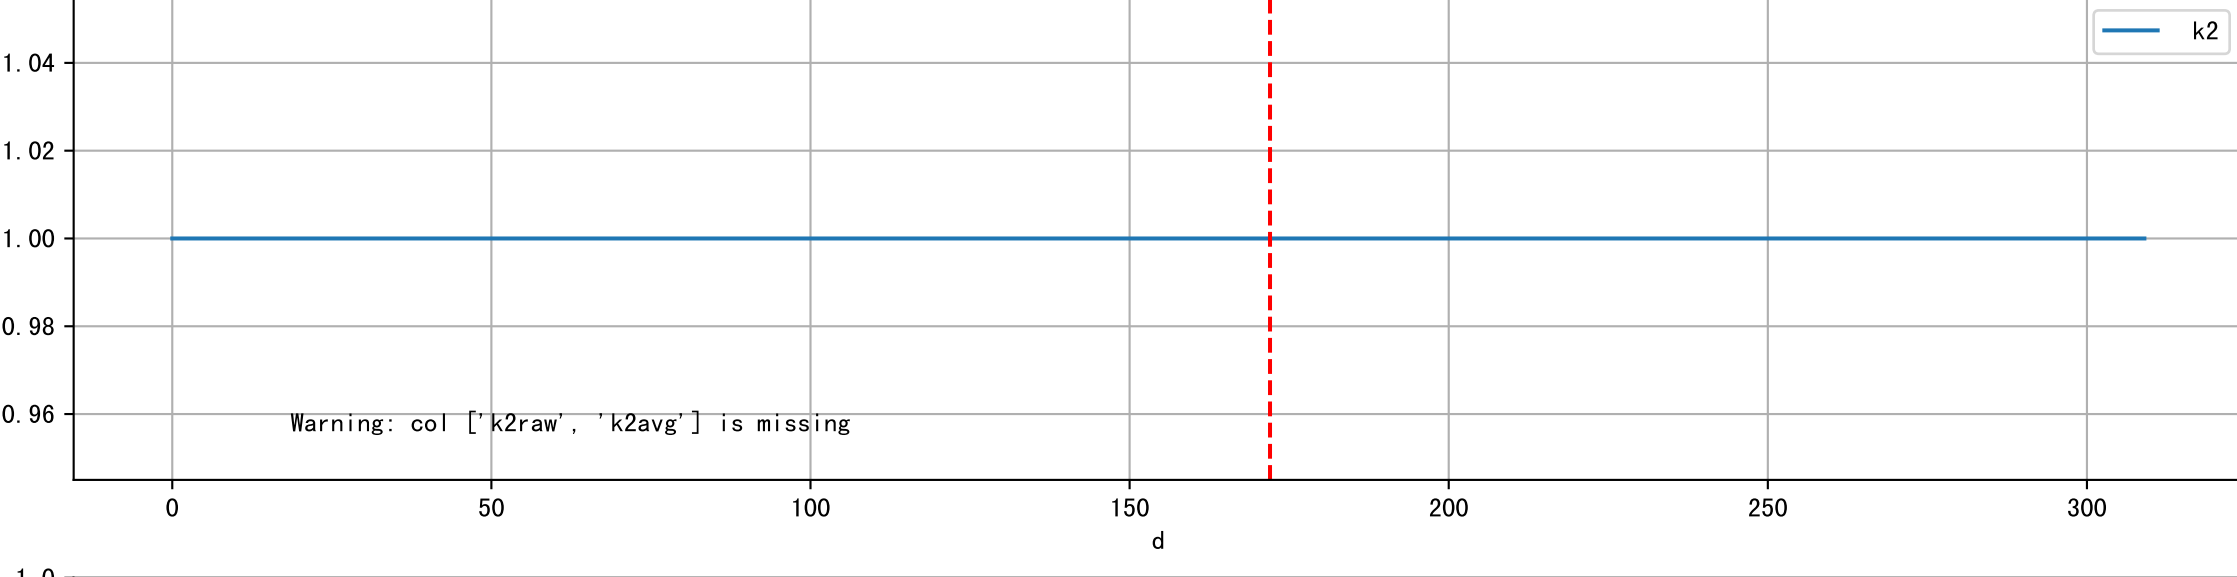

taocraw:-o', 'taocavg', 'taoc'], ['k0raw:-o', 'k0avg', 'k0'], ['k1raw:-o', 'k1avg', 'k1'], ['k2raw:-o', 'k2avg', 'k2'], ['Tblraw:-o', 'Tblavg',

P1 D:172 2026-03-14