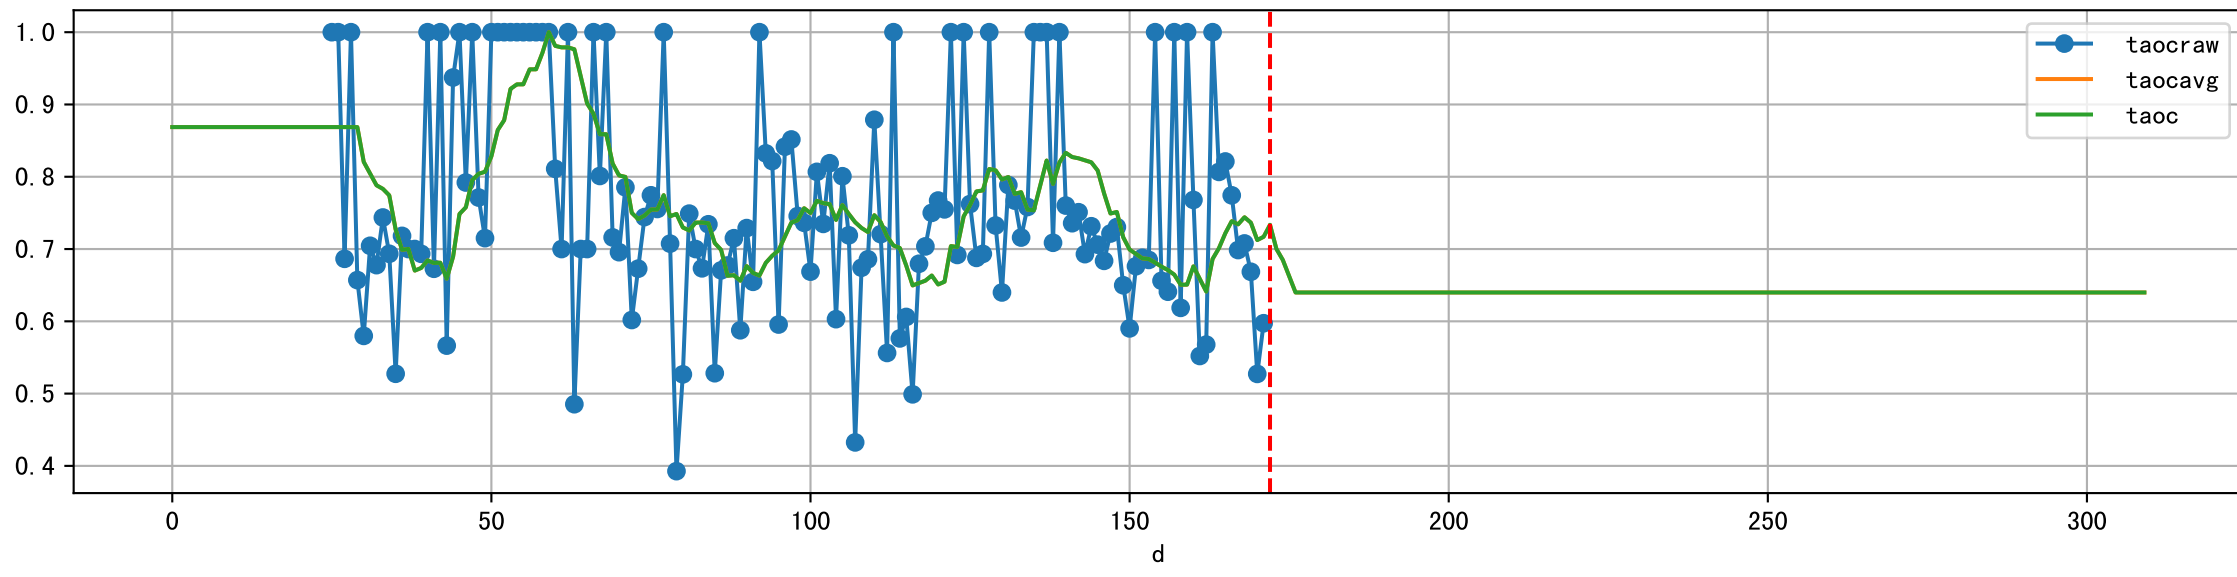

taocraw:-o', 'taocavg', 'taoc'], ['k0raw:-o', 'k0avg', 'k0'], ['k1raw:-o', 'k1avg', 'k1'], ['k2raw:-o', 'k2avg', 'k2'], ['Tblraw:-o', 'Tblavg',

P1 D:172 2026-03-14