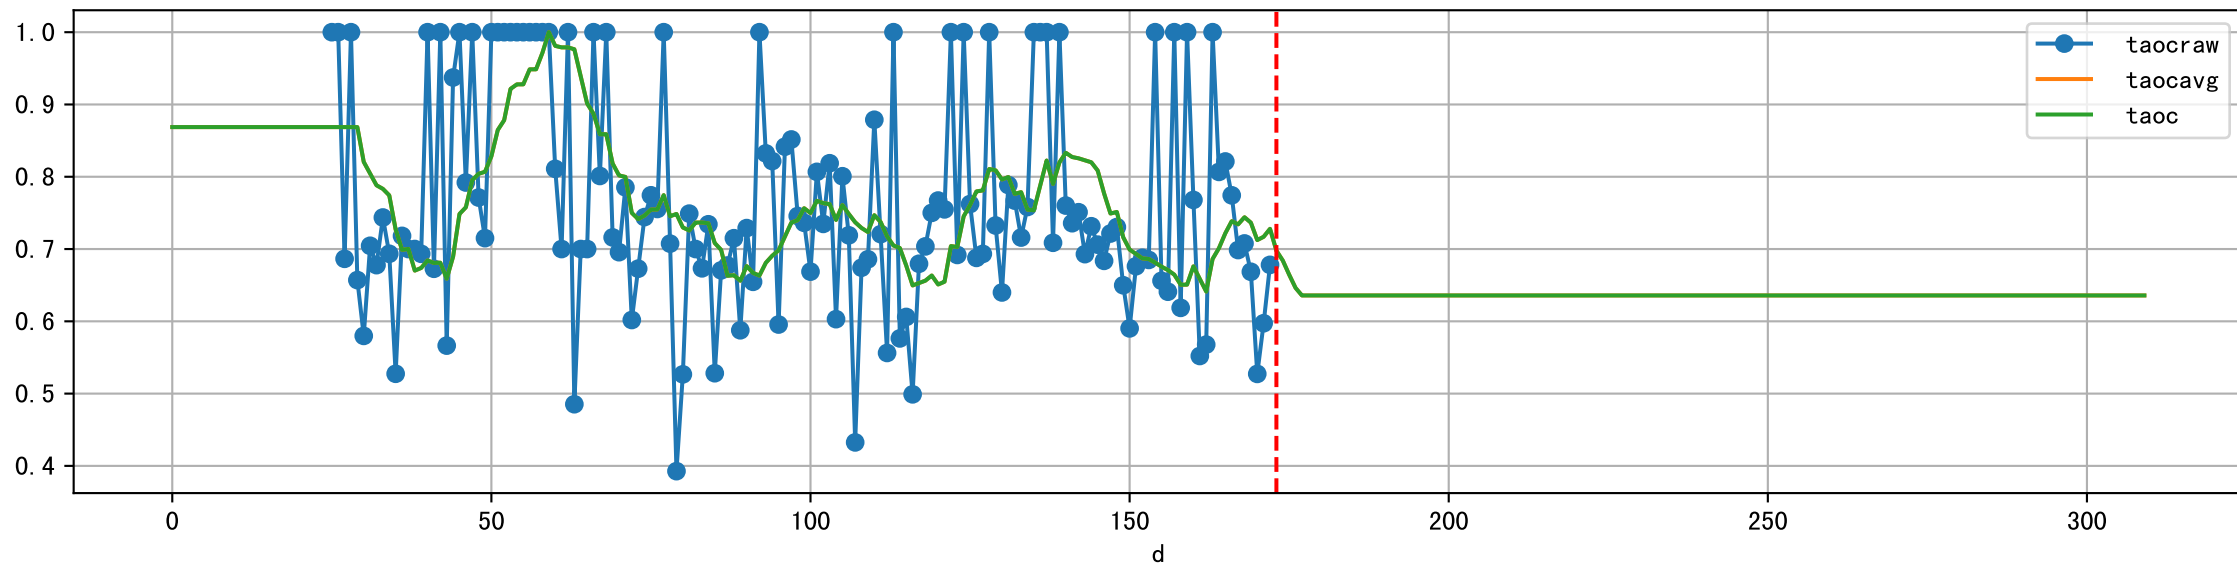

taocraw:-o', 'taocavg', 'taoc'], ['k0raw:-o', 'k0avg', 'k0'], ['k1raw:-o', 'k1avg', 'k1'], ['k2raw:-o', 'k2avg', 'k2'], ['Tblraw:-o', 'Tblavg',

P1 D:173 2026-03-15