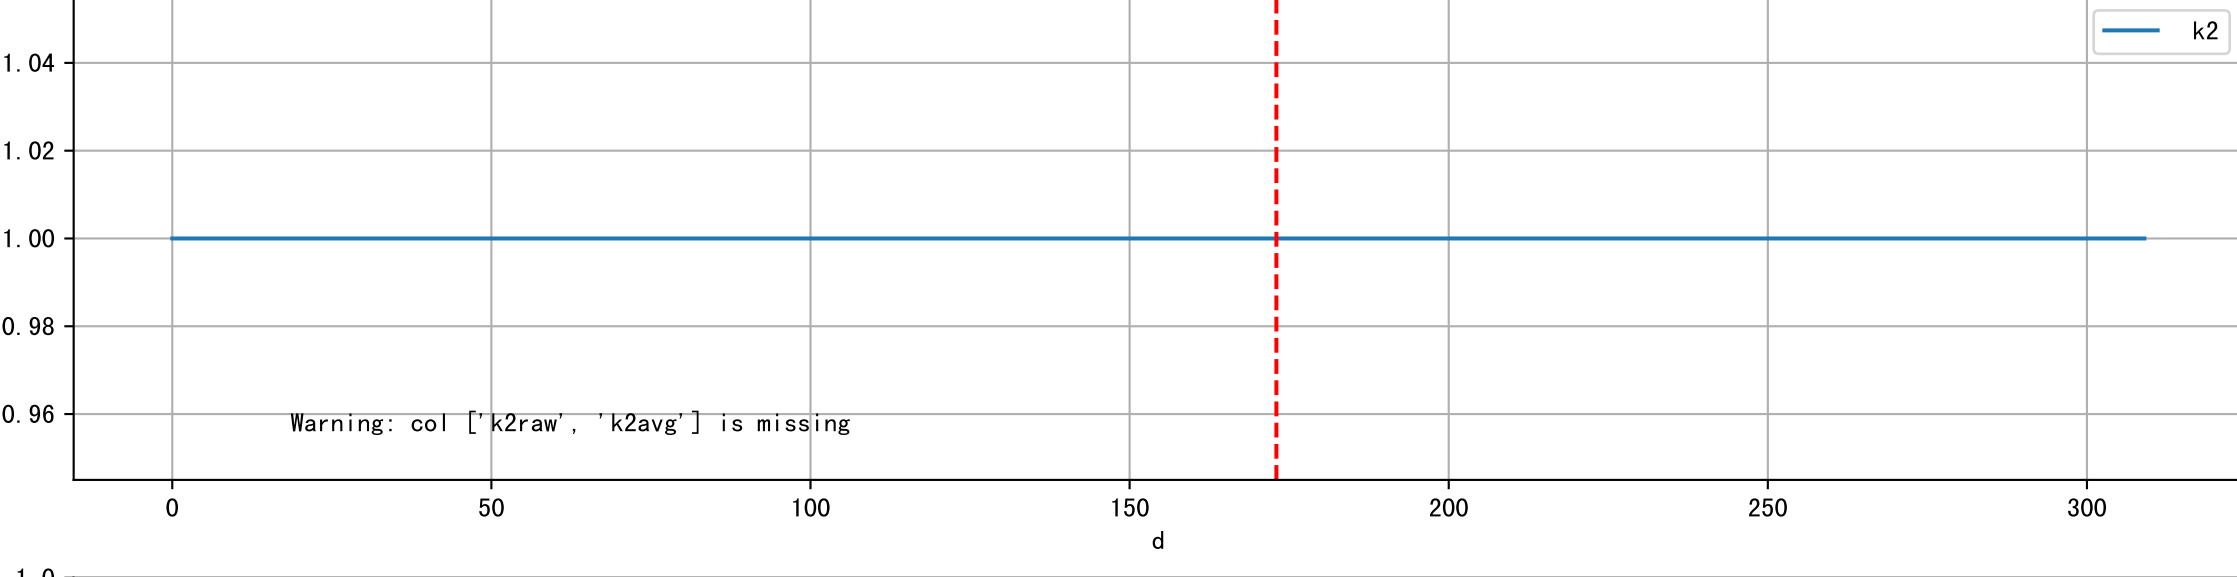

taocraw:-o', 'taocavg', 'taoc'], ['k0raw:-o', 'k0avg', 'k0'], ['k1raw:-o', 'k1avg', 'k1'], ['k2raw:-o', 'k2avg', 'k2'], ['Tblraw:-o', 'Tblavg',

P1 D:173 2026-03-15