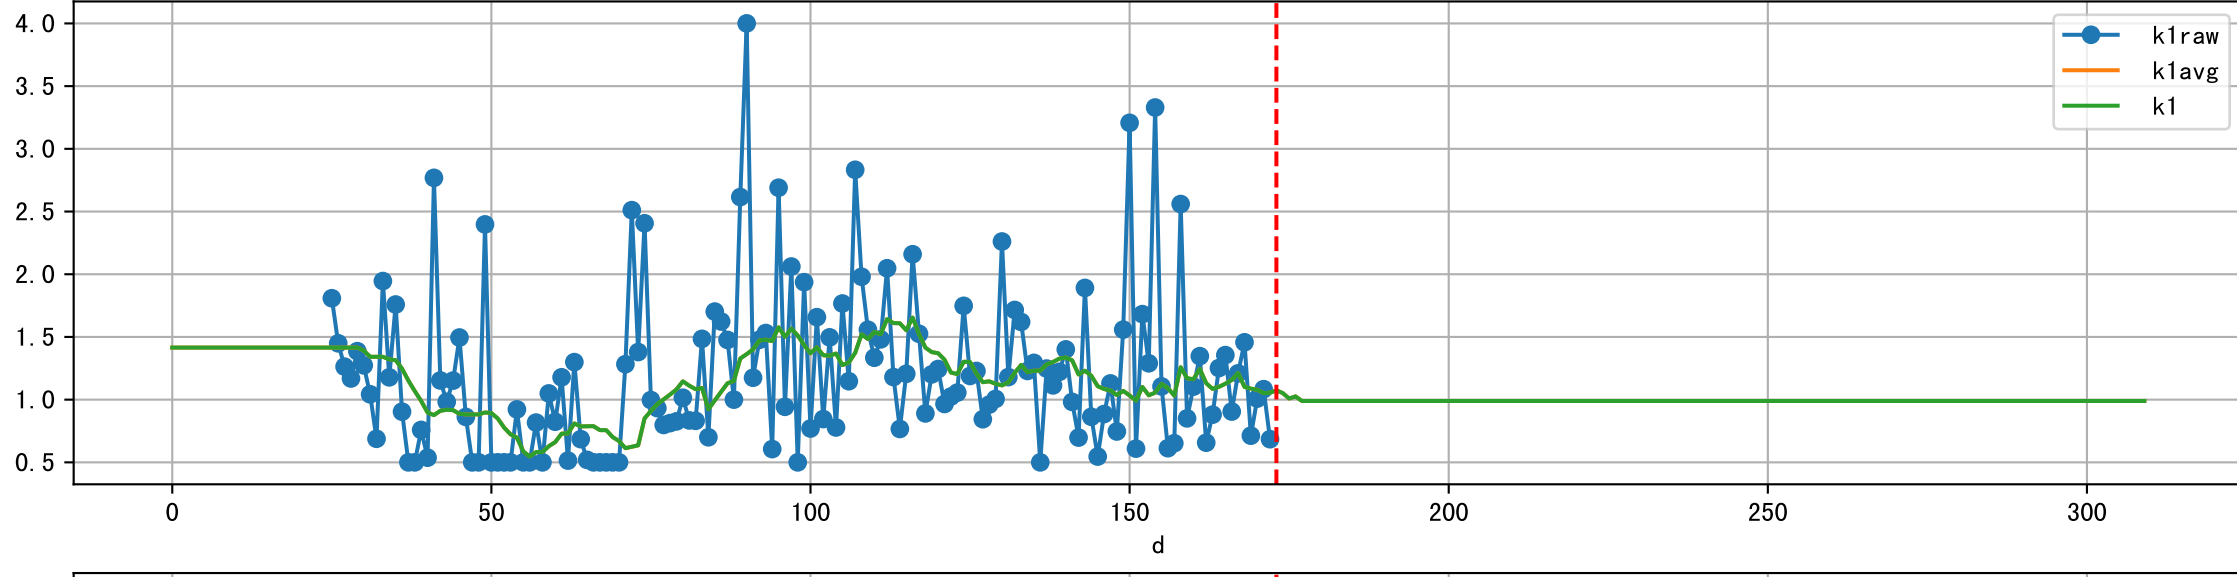

taocraw:-o', 'taocavg', 'taoc'], ['k0raw:-o', 'k0avg', 'k0'], ['k1raw:-o', 'k1avg', 'k1'], ['k2raw:-o', 'k2avg', 'k2'], ['Tblraw:-o', 'Tblavg',

P1 D:173 2026-03-15