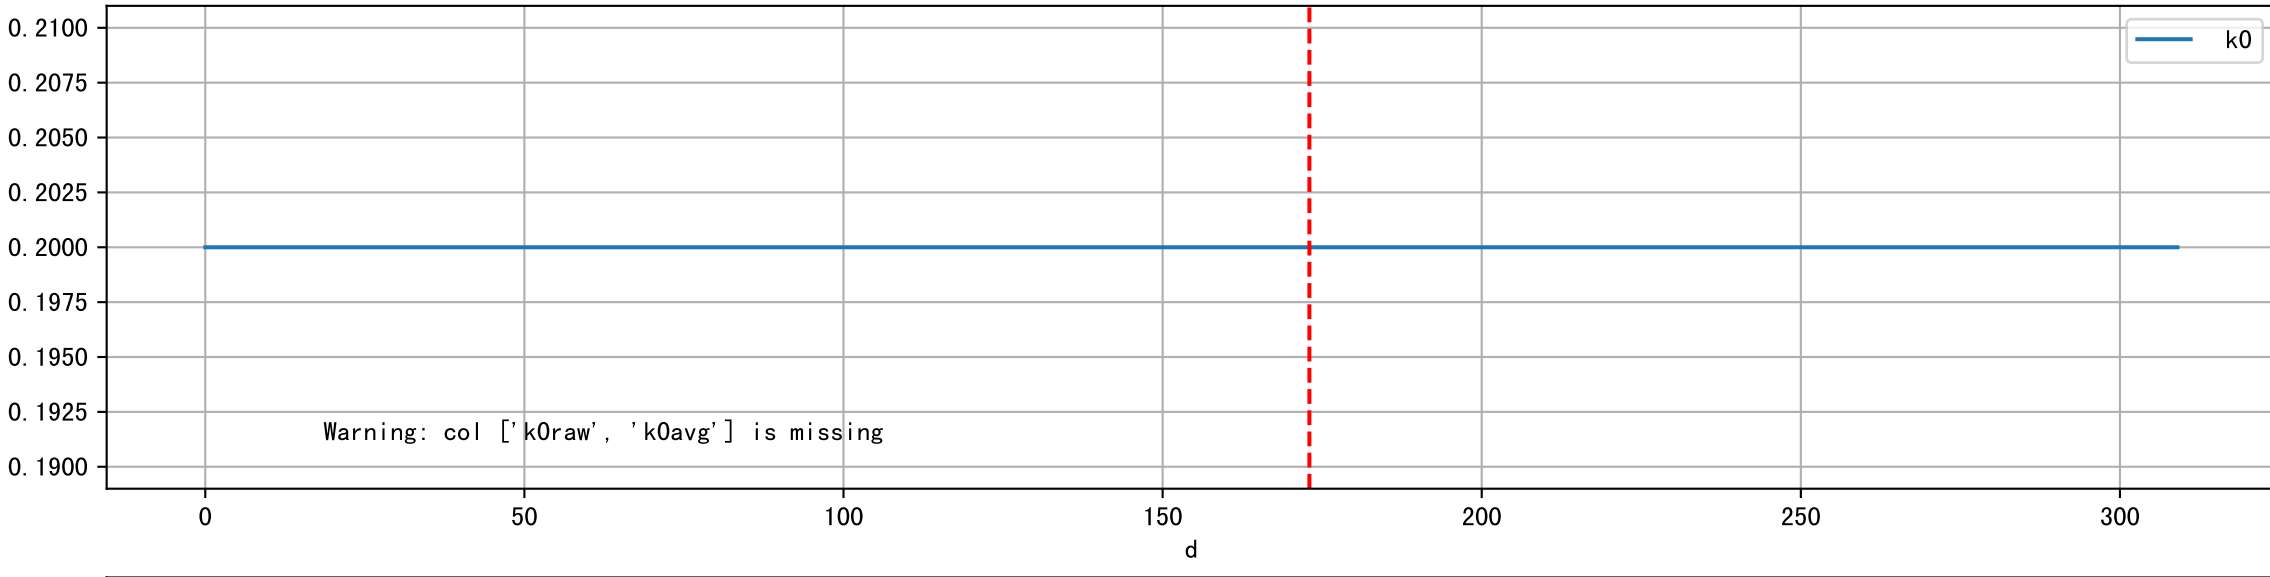

taocraw:-o', 'taocavg', 'taoc'], ['k0raw:-o', 'k0avg', 'k0'], ['k1raw:-o', 'k1avg', 'k1'], ['k2raw:-o', 'k2avg', 'k2'], ['Tblraw:-o', 'Tblavg',

P1 D:173 2026-03-15