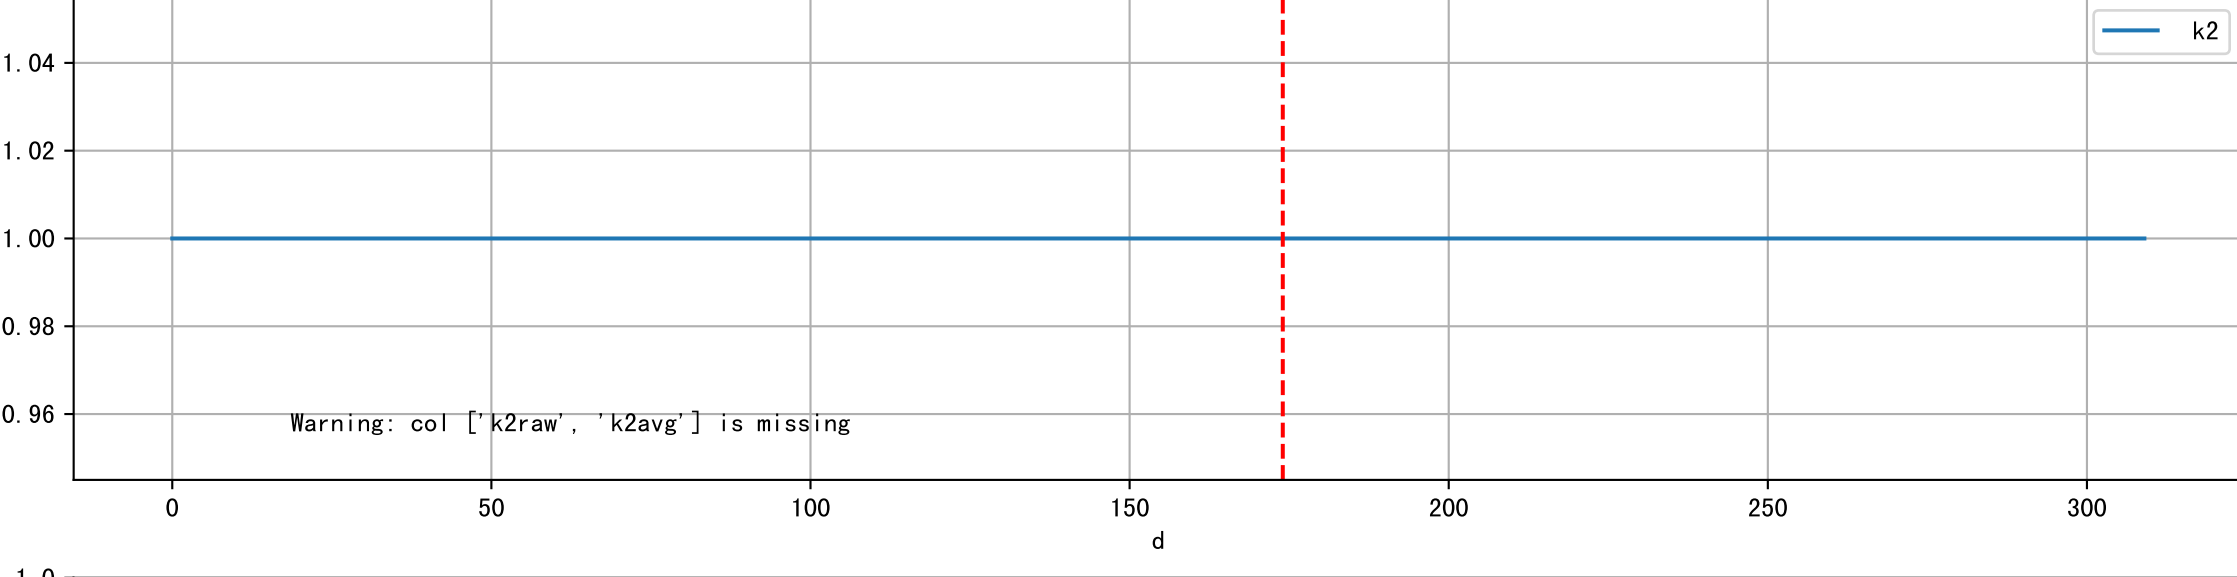

taocraw:-o', 'taocavg', 'taoc'], ['k0raw:-o', 'k0avg', 'k0'], ['k1raw:-o', 'k1avg', 'k1'], ['k2raw:-o', 'k2avg', 'k2'], ['Tblraw:-o', 'Tblavg',

P1 D:174 2026-03-16