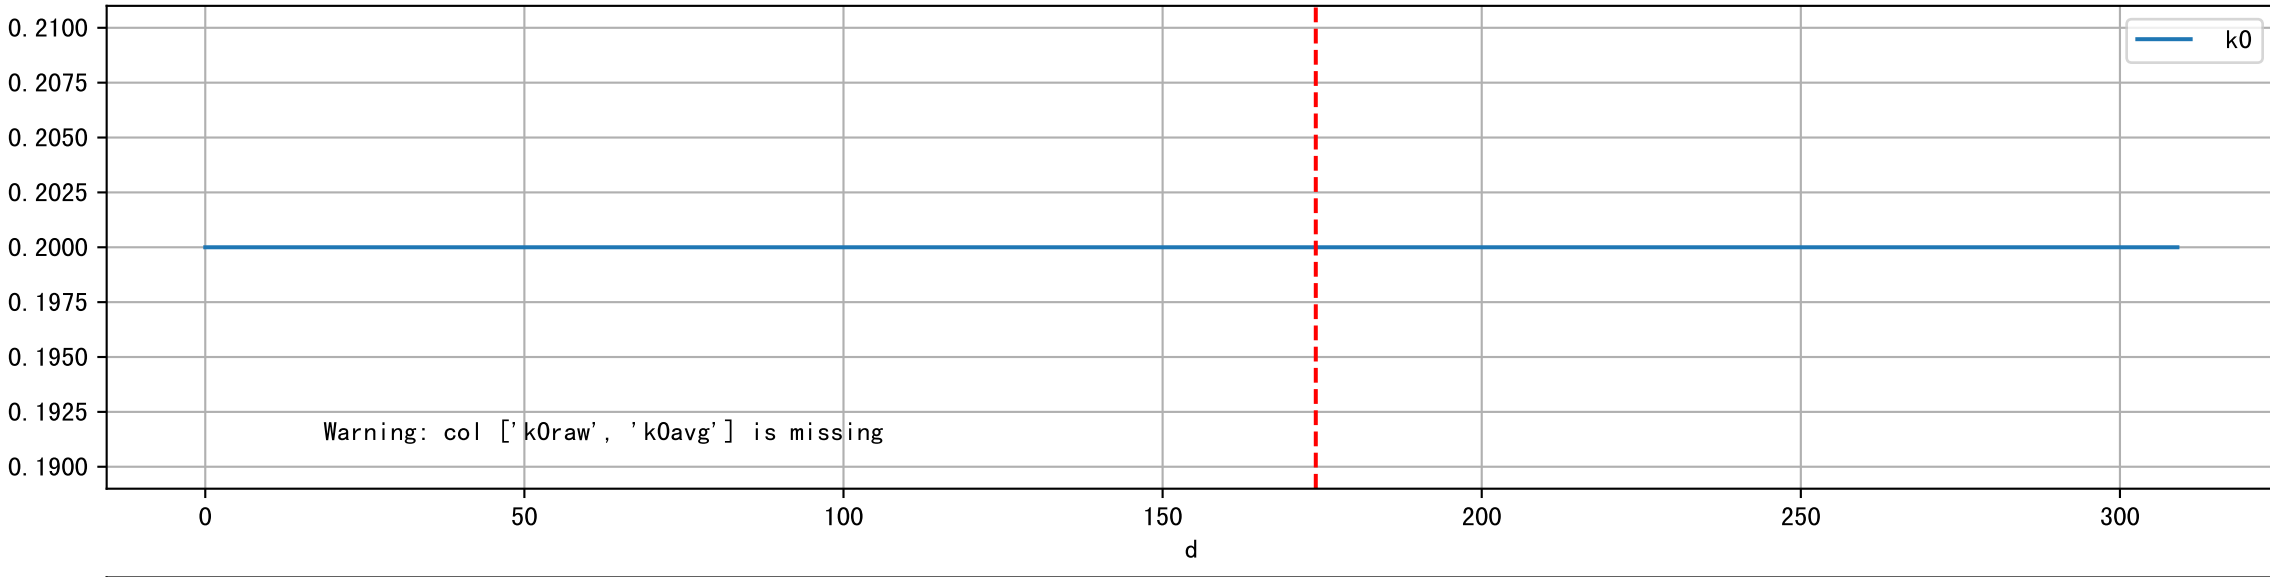

taocraw:-o', 'taocavg', 'taoc'], ['k0raw:-o', 'k0avg', 'k0'], ['k1raw:-o', 'k1avg', 'k1'], ['k2raw:-o', 'k2avg', 'k2'], ['Tblraw:-o', 'Tblavg',

P1 D:174 2026-03-16