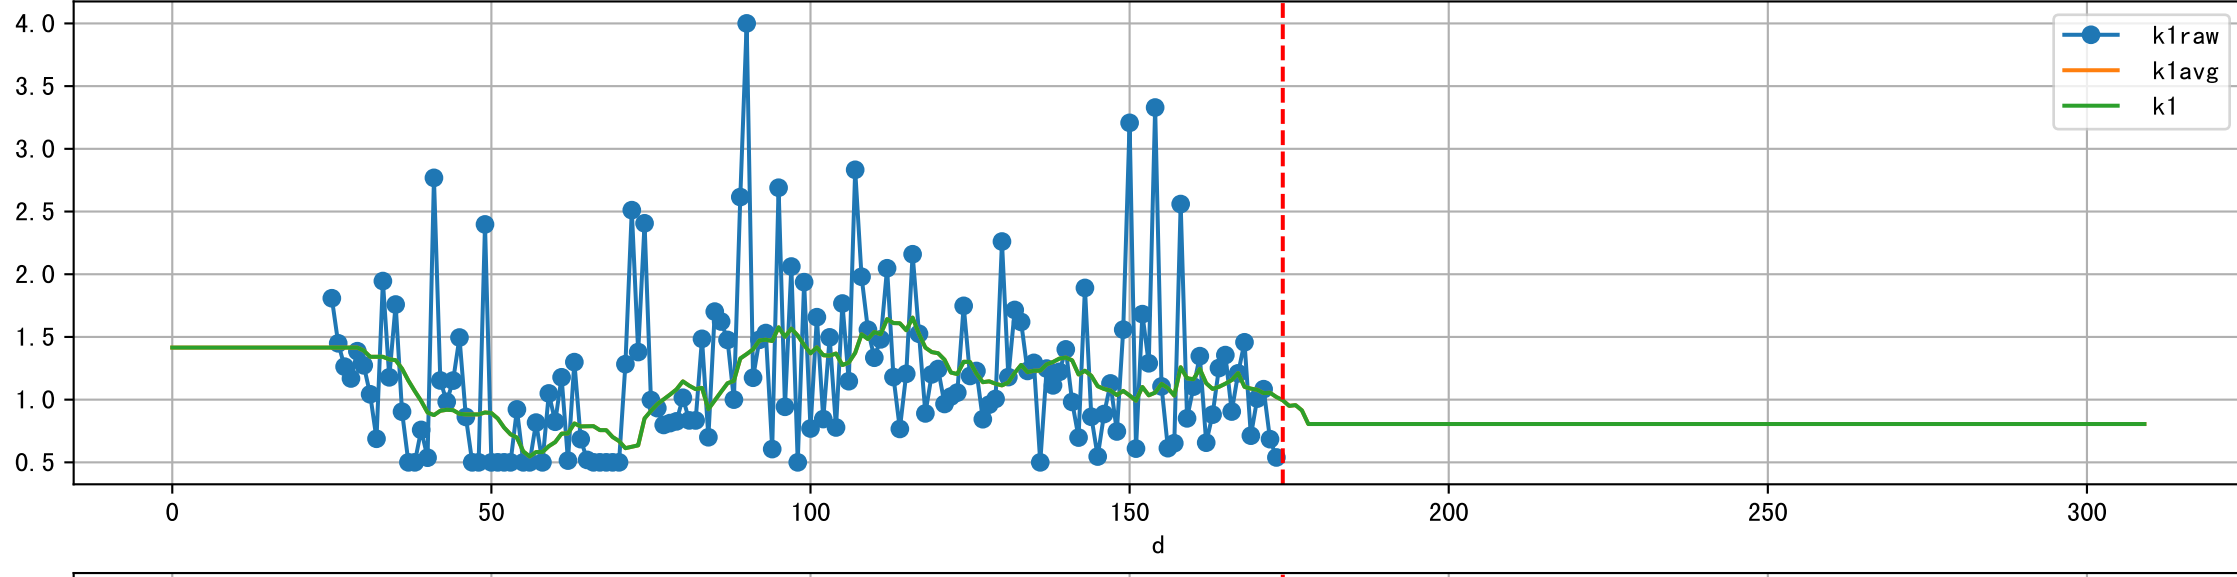

taocraw:-o', 'taocavg', 'taoc'], ['k0raw:-o', 'k0avg', 'k0'], ['k1raw:-o', 'k1avg', 'k1'], ['k2raw:-o', 'k2avg', 'k2'], ['Tblraw:-o', 'Tblavg',

P1 D:174 2026-03-16