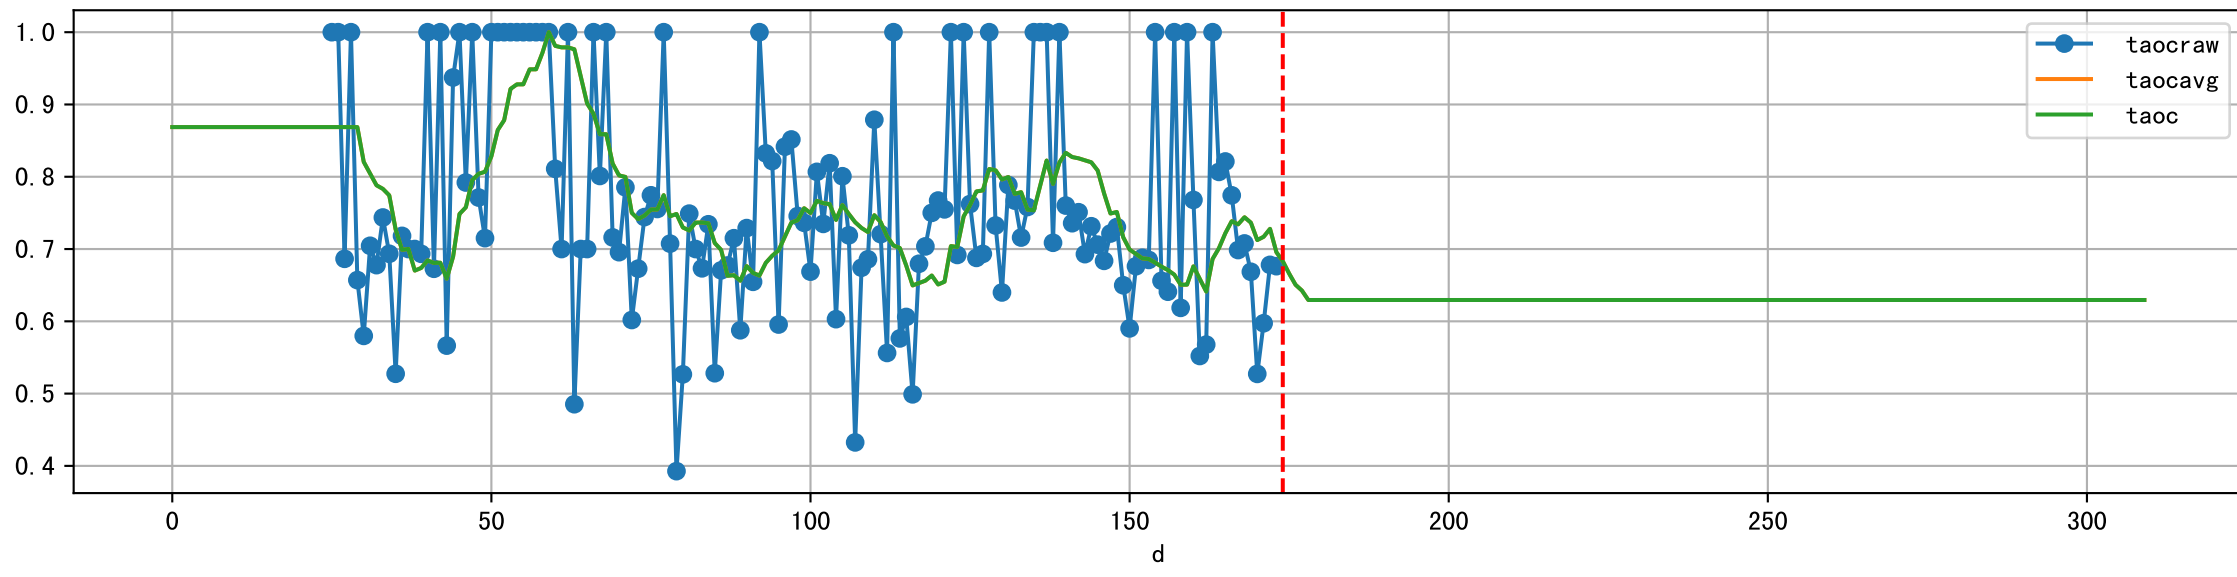

taocraw:-o', 'taocavg', 'taoc'], ['k0raw:-o', 'k0avg', 'k0'], ['k1raw:-o', 'k1avg', 'k1'], ['k2raw:-o', 'k2avg', 'k2'], ['Tblraw:-o', 'Tblavg',

P1 D:174 2026-03-16