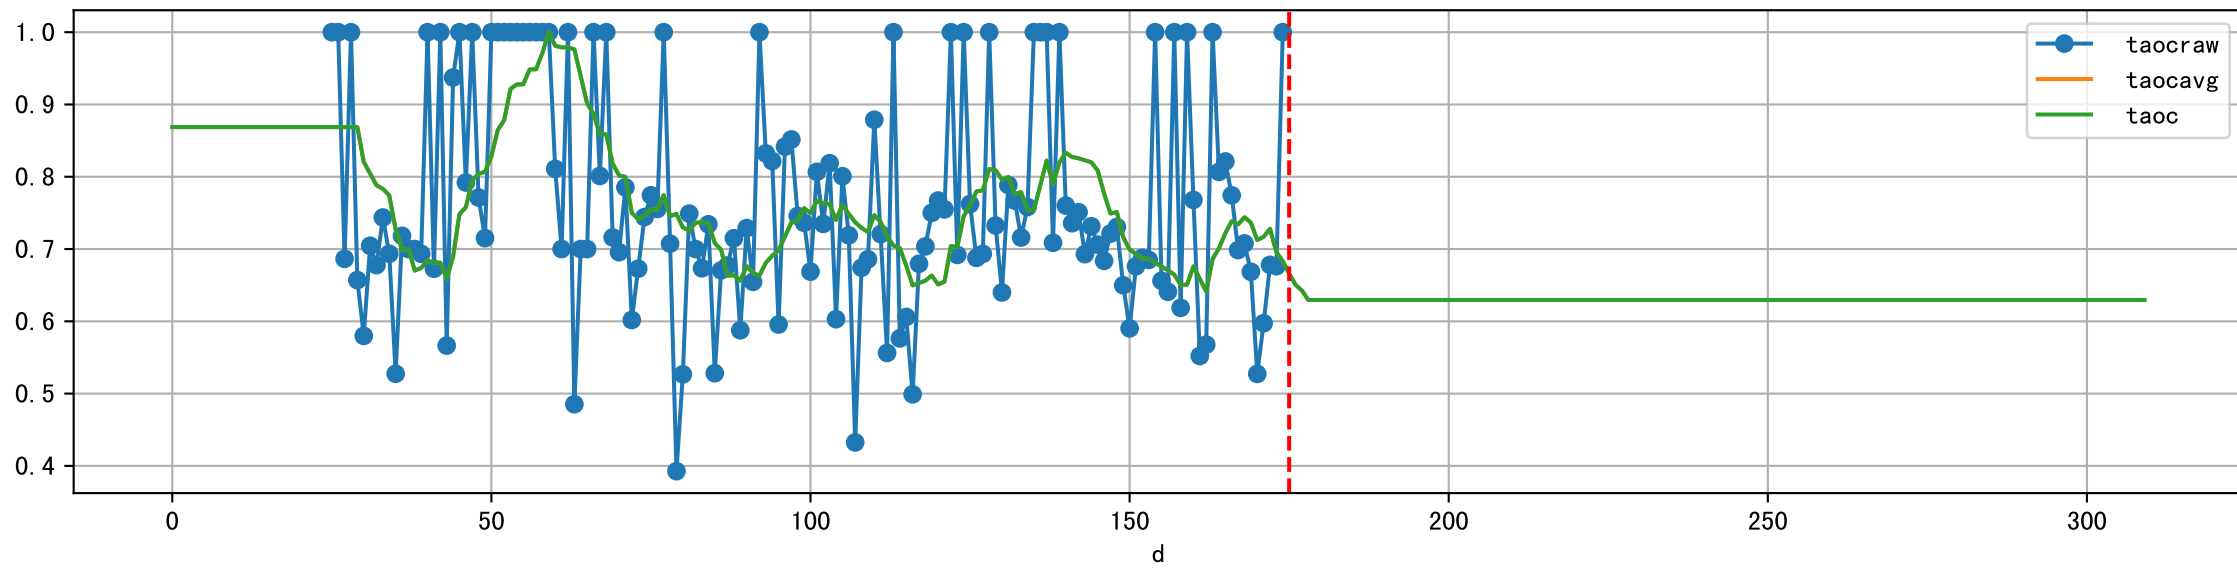

taocraw:-o', 'taocavg', 'taoc'], ['k0raw:-o', 'k0avg', 'k0'], ['k1raw:-o', 'k1avg', 'k1'], ['k2raw:-o', 'k2avg', 'k2'], ['Tblraw:-o', 'Tblavg',

P1 D:175 2026-03-17