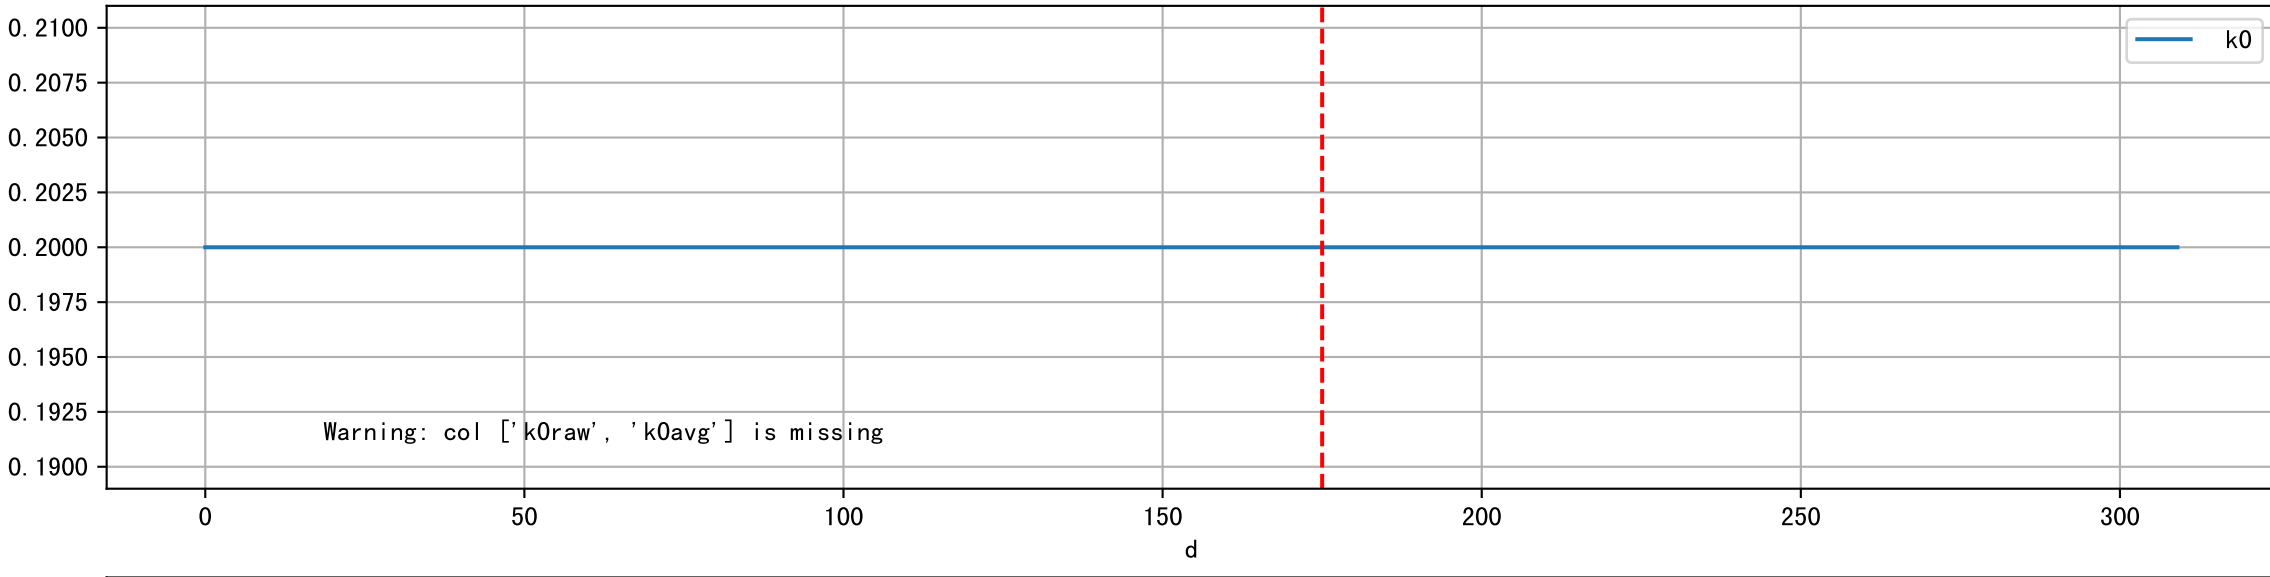

taocraw:-o', 'taocavg', 'taoc'], ['k0raw:-o', 'k0avg', 'k0'], ['k1raw:-o', 'k1avg', 'k1'], ['k2raw:-o', 'k2avg', 'k2'], ['Tblraw:-o', 'Tblavg',

P1 D:175 2026-03-17