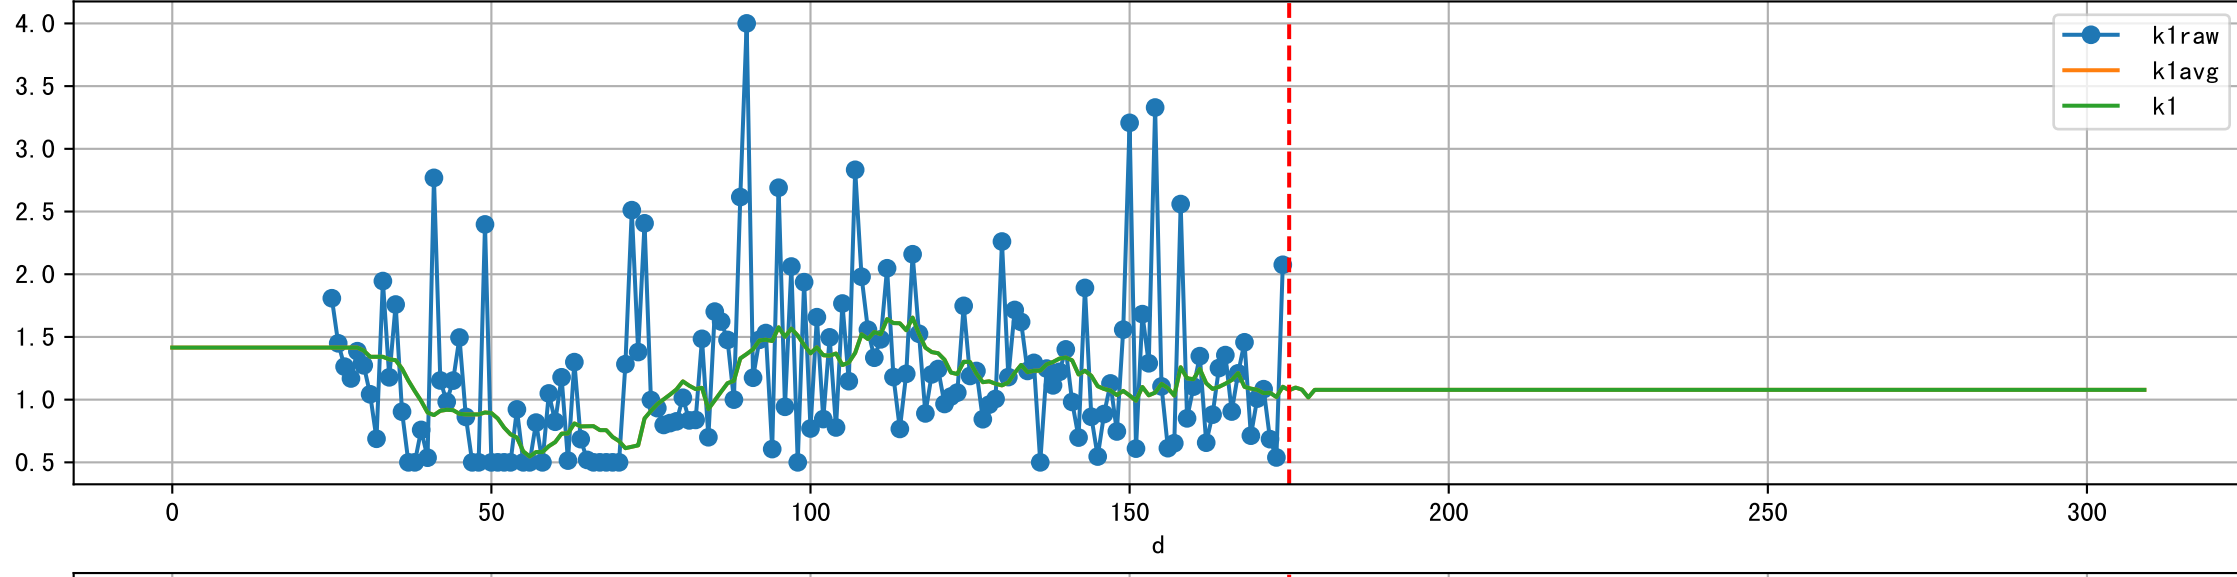

taocraw:-o', 'taocavg', 'taoc'], ['k0raw:-o', 'k0avg', 'k0'], ['k1raw:-o', 'k1avg', 'k1'], ['k2raw:-o', 'k2avg', 'k2'], ['Tblraw:-o', 'Tblavg',

P1 D:175 2026-03-17