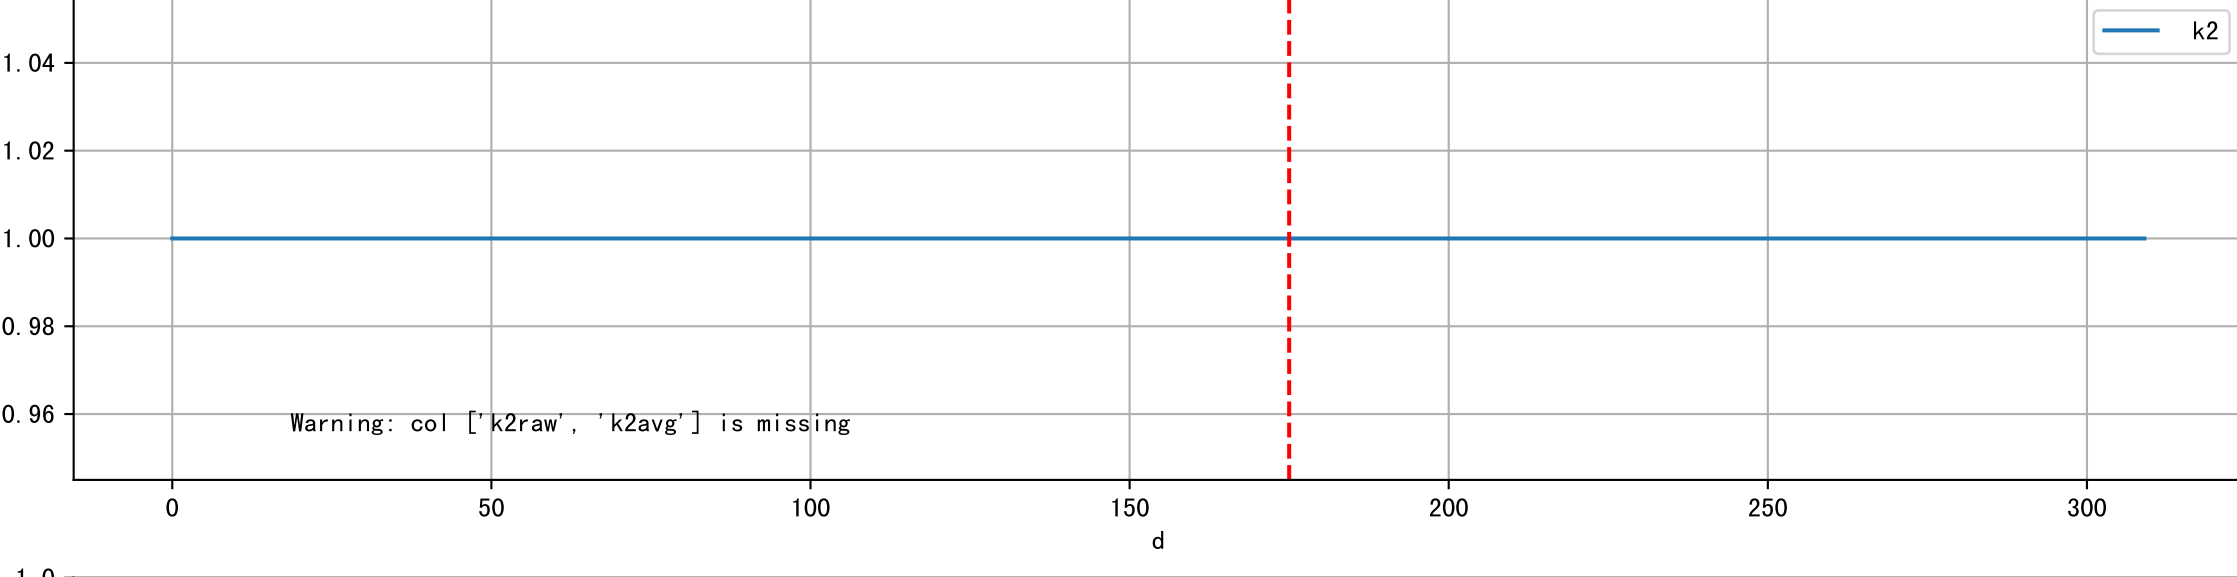

taocraw:-o', 'taocavg', 'taoc'], ['k0raw:-o', 'k0avg', 'k0'], ['k1raw:-o', 'k1avg', 'k1'], ['k2raw:-o', 'k2avg', 'k2'], ['Tblraw:-o', 'Tblavg',

P1 D:175 2026-03-17