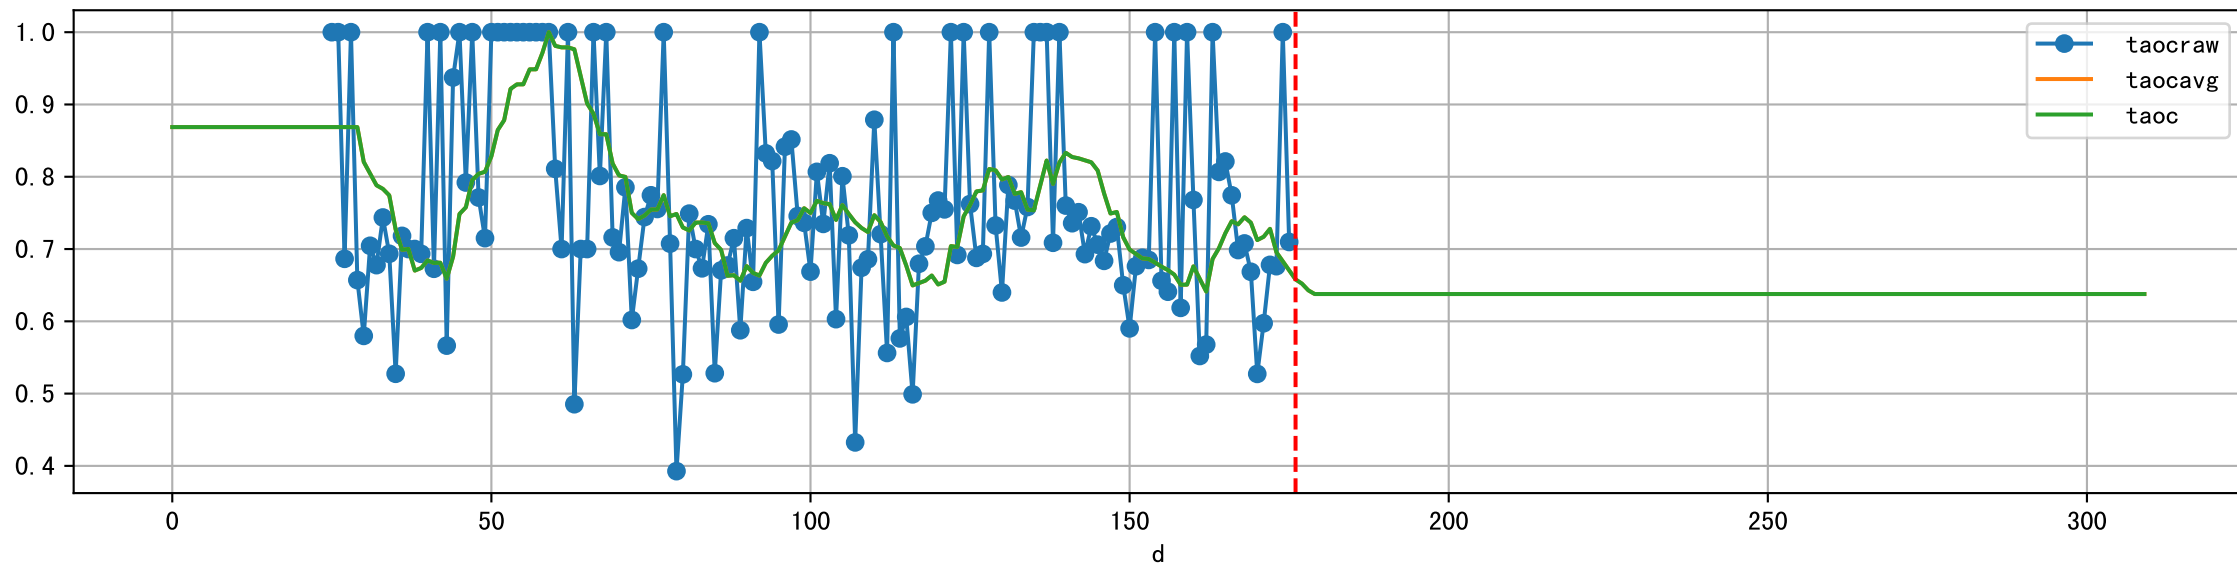

taocraw:-o', 'taocavg', 'taoc'], ['k0raw:-o', 'k0avg', 'k0'], ['k1raw:-o', 'k1avg', 'k1'], ['k2raw:-o', 'k2avg', 'k2'], ['Tblraw:-o', 'Tblavg',

P1 D:176 2026-03-18