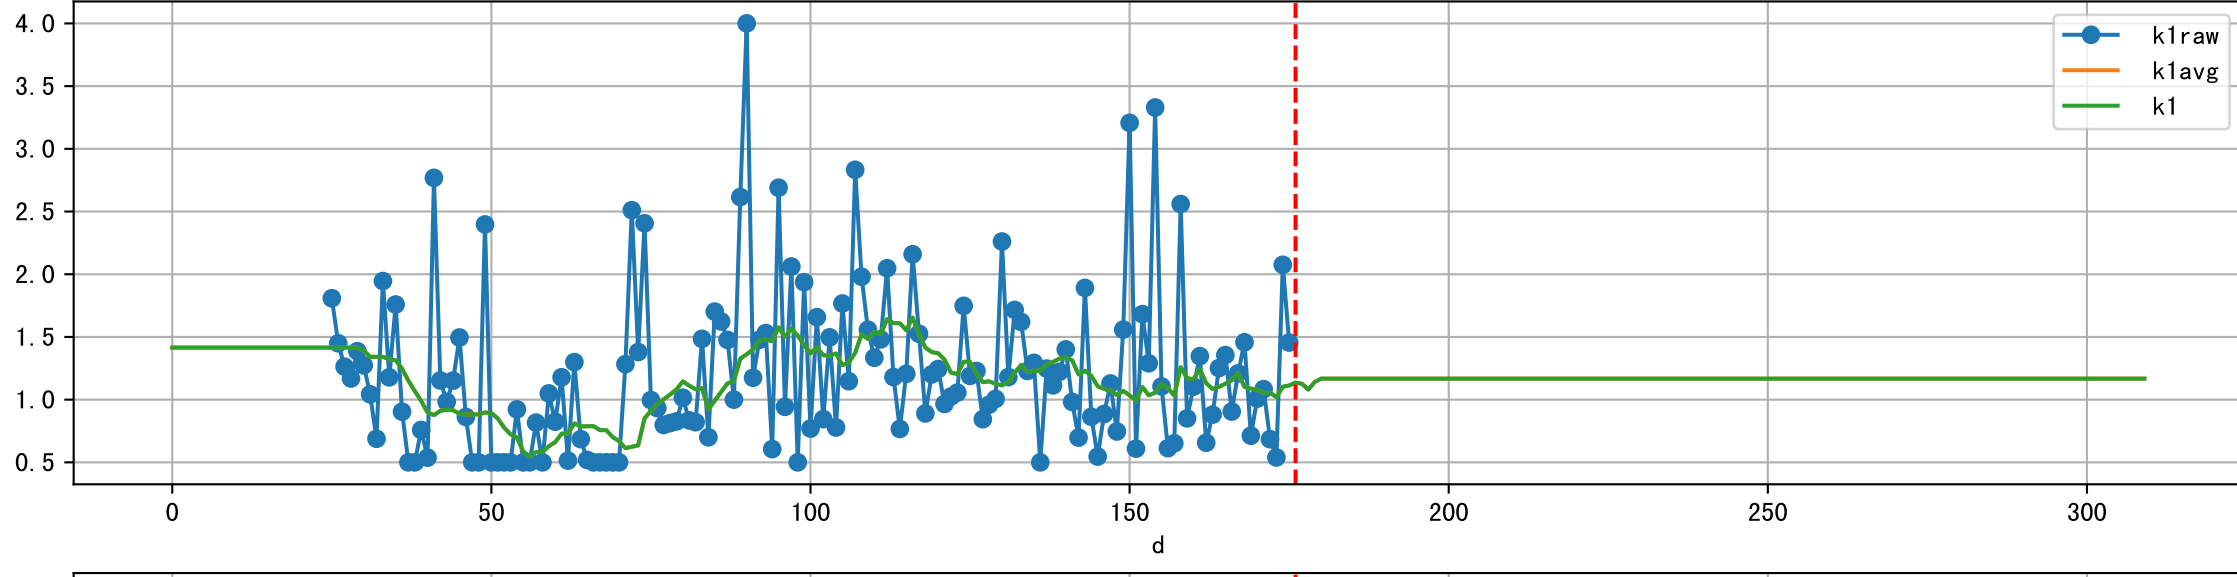

taocraw:-o', 'taocavg', 'taoc'], ['k0raw:-o', 'k0avg', 'k0'], ['k1raw:-o', 'k1avg', 'k1'], ['k2raw:-o', 'k2avg', 'k2'], ['Tblraw:-o', 'Tblavg',

P1 D:176 2026-03-18