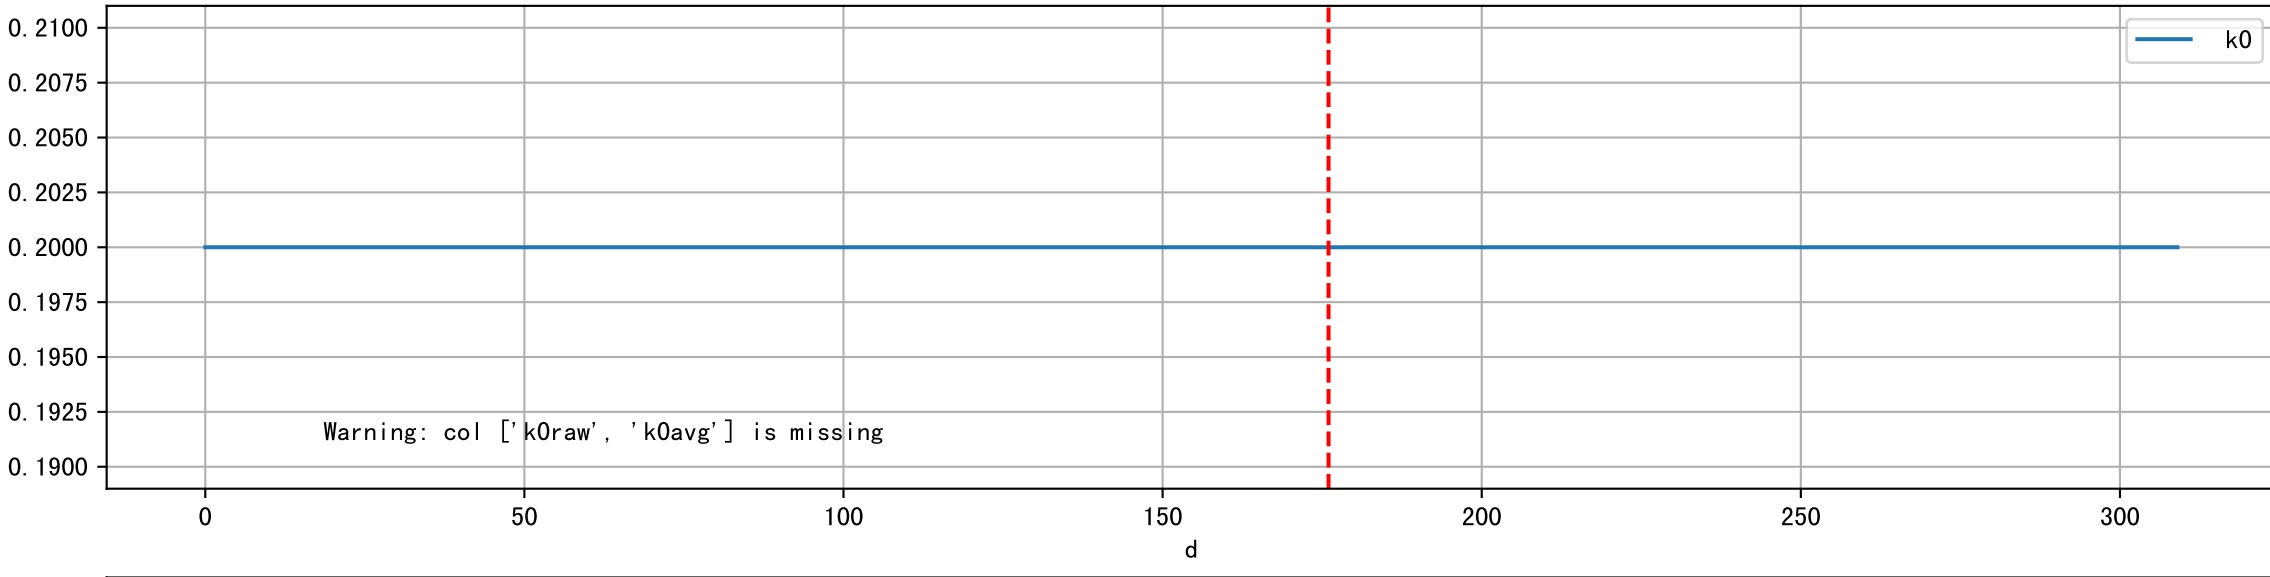

taocraw:-o', 'taocavg', 'taoc'], ['k0raw:-o', 'k0avg', 'k0'], ['k1raw:-o', 'k1avg', 'k1'], ['k2raw:-o', 'k2avg', 'k2'], ['Tblraw:-o', 'Tblavg',

P1 D:176 2026-03-18