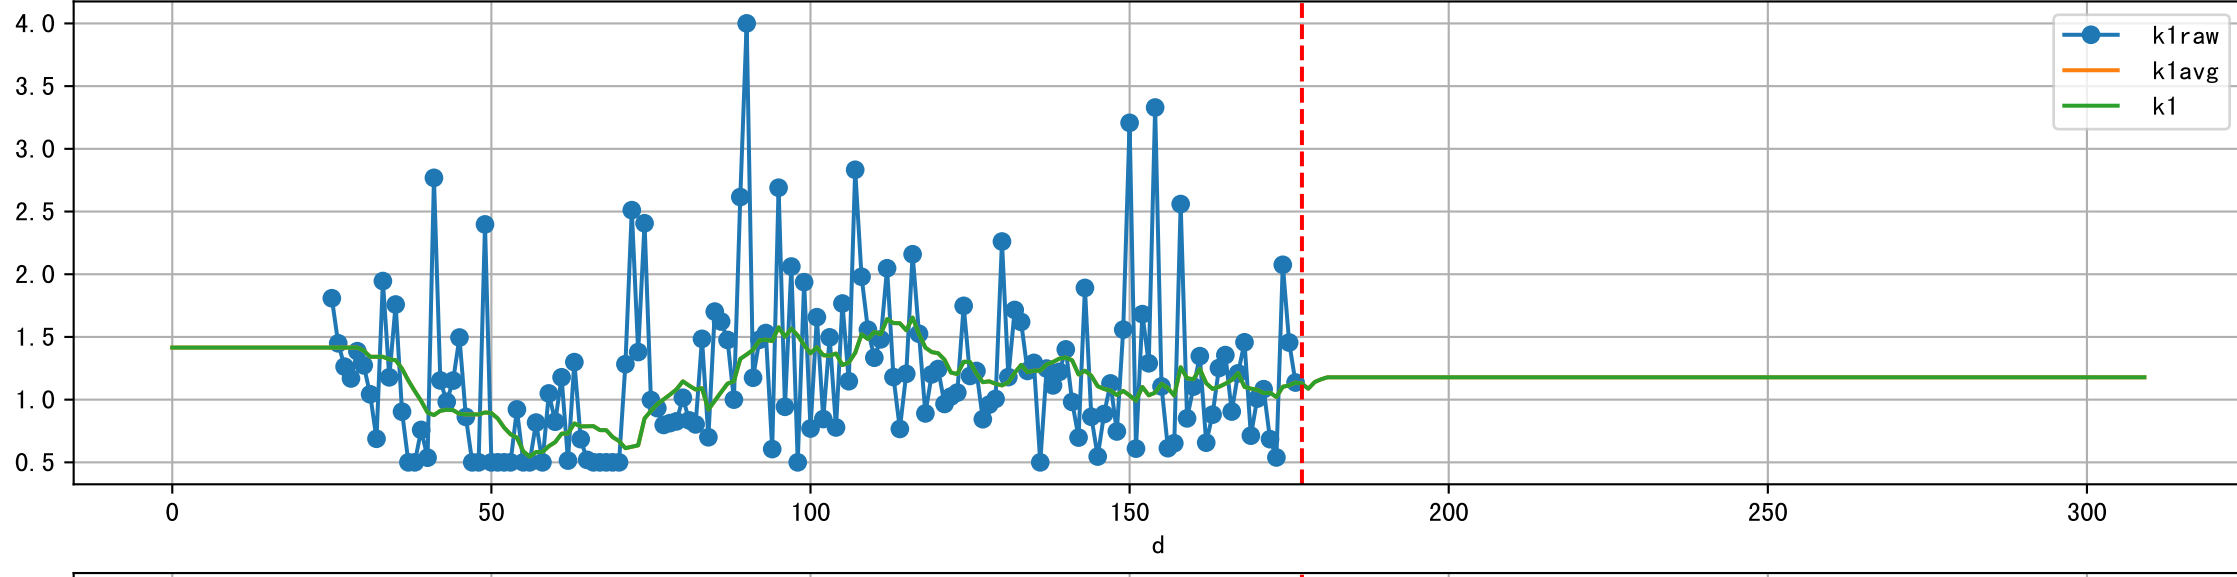

taocraw:-o', 'taocavg', 'taoc'], ['k0raw:-o', 'k0avg', 'k0'], ['k1raw:-o', 'k1avg', 'k1'], ['k2raw:-o', 'k2avg', 'k2'], ['Tblraw:-o', 'Tblavg',

P1 D:177 2026-03-19