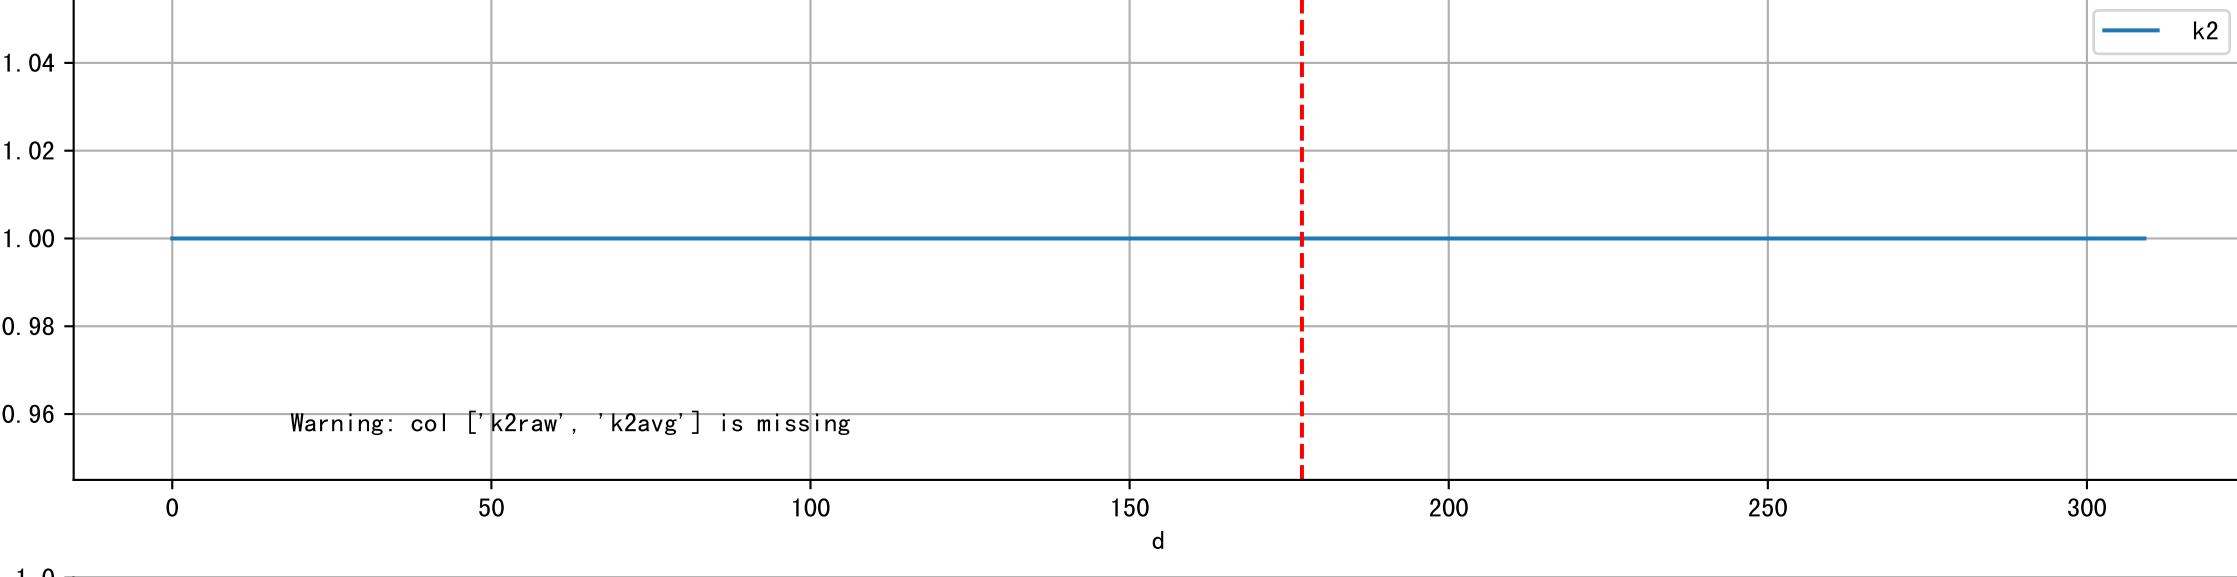

taocraw:-o', 'taocavg', 'taoc'], ['k0raw:-o', 'k0avg', 'k0'], ['k1raw:-o', 'k1avg', 'k1'], ['k2raw:-o', 'k2avg', 'k2'], ['Tblraw:-o', 'Tblavg',

P1 D:177 2026-03-19