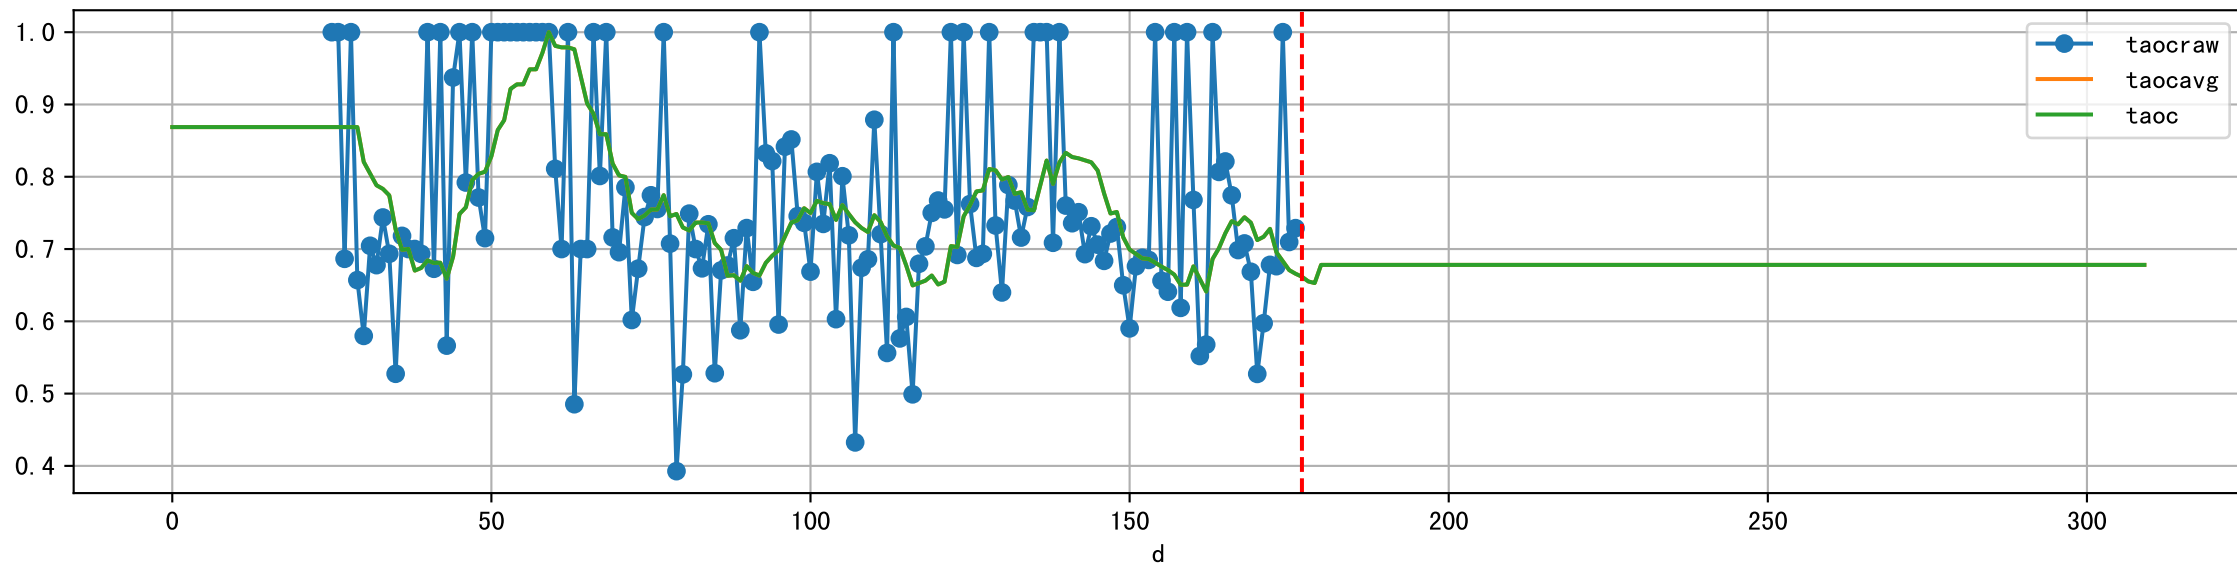

taocraw:-o', 'taocavg', 'taoc'], ['k0raw:-o', 'k0avg', 'k0'], ['k1raw:-o', 'k1avg', 'k1'], ['k2raw:-o', 'k2avg', 'k2'], ['Tblraw:-o', 'Tblavg',

P1 D:177 2026-03-19