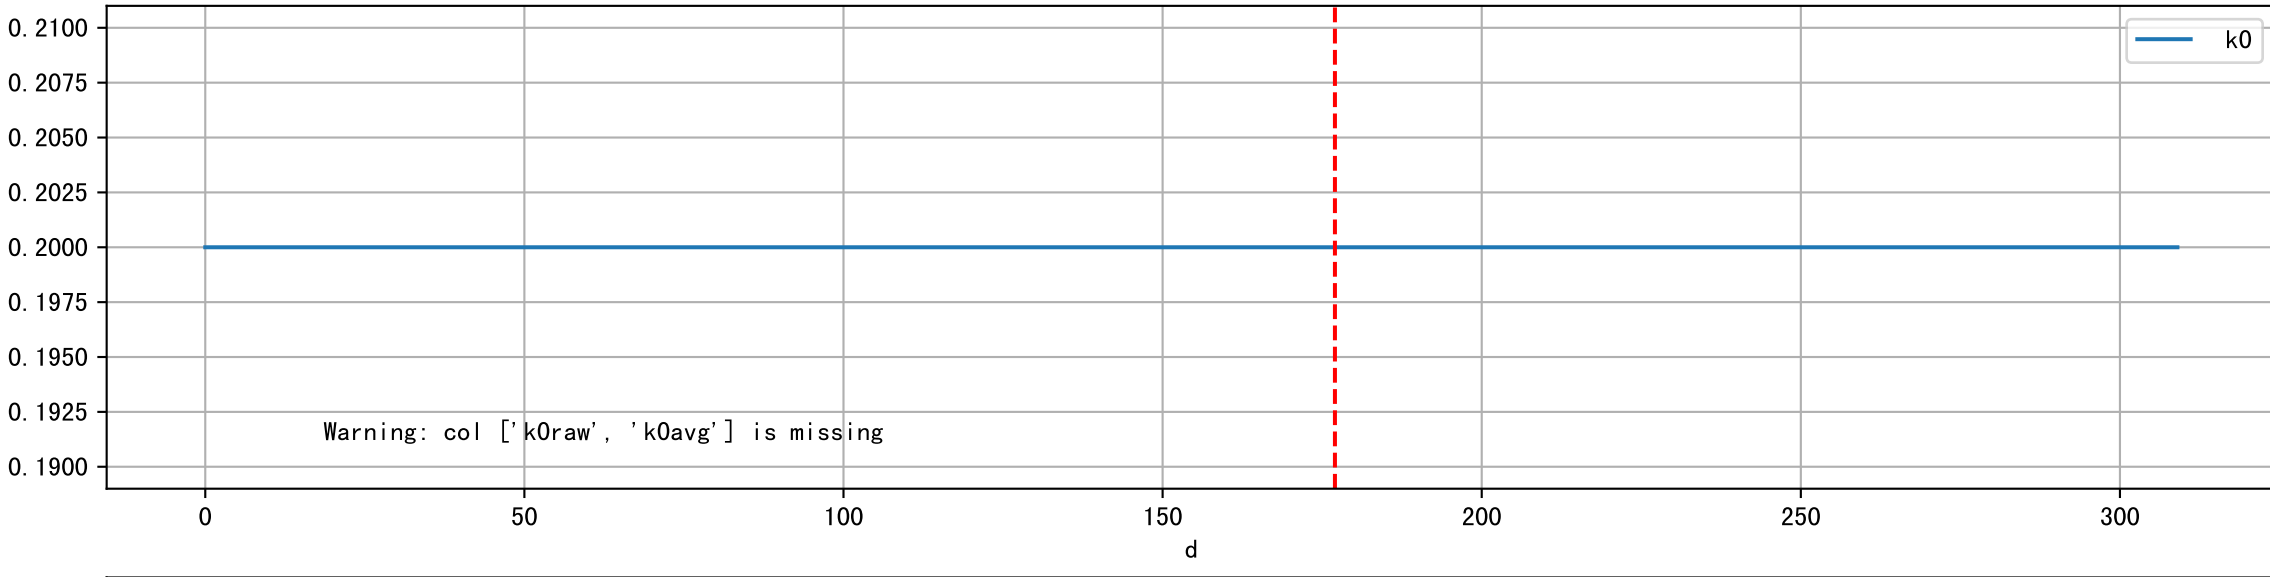

taocraw:-o', 'taocavg', 'taoc'], ['k0raw:-o', 'k0avg', 'k0'], ['k1raw:-o', 'k1avg', 'k1'], ['k2raw:-o', 'k2avg', 'k2'], ['Tblraw:-o', 'Tblavg',

P1 D:177 2026-03-19