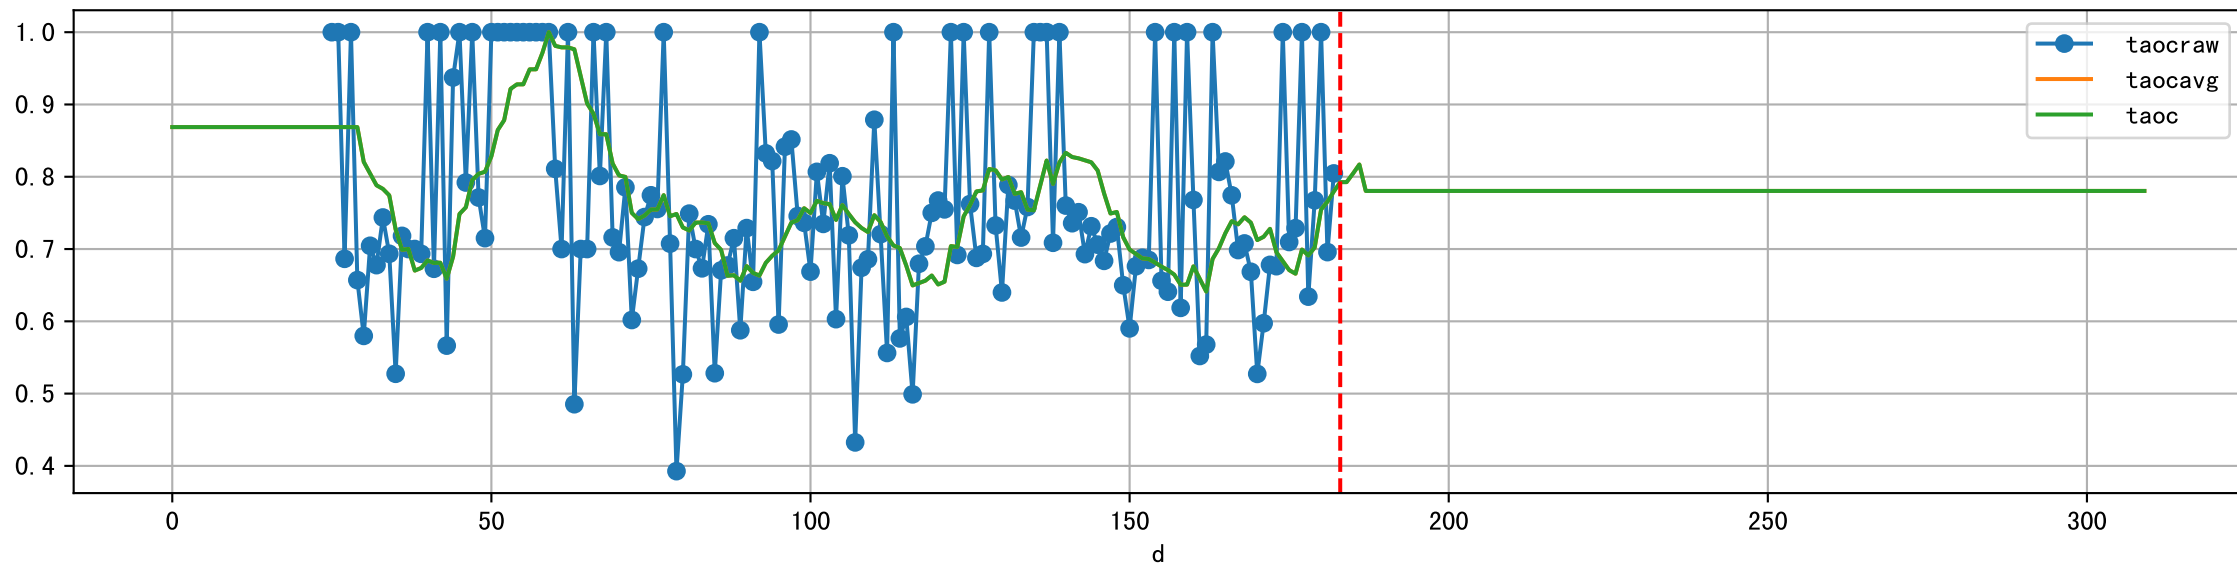

taocraw:-o', 'taocavg', 'taoc'], ['k0raw:-o', 'k0avg', 'k0'], ['k1raw:-o', 'k1avg', 'k1'], ['k2raw:-o', 'k2avg', 'k2'], ['Tblraw:-o', 'Tblavg',

P1 D:183 2026-03-25