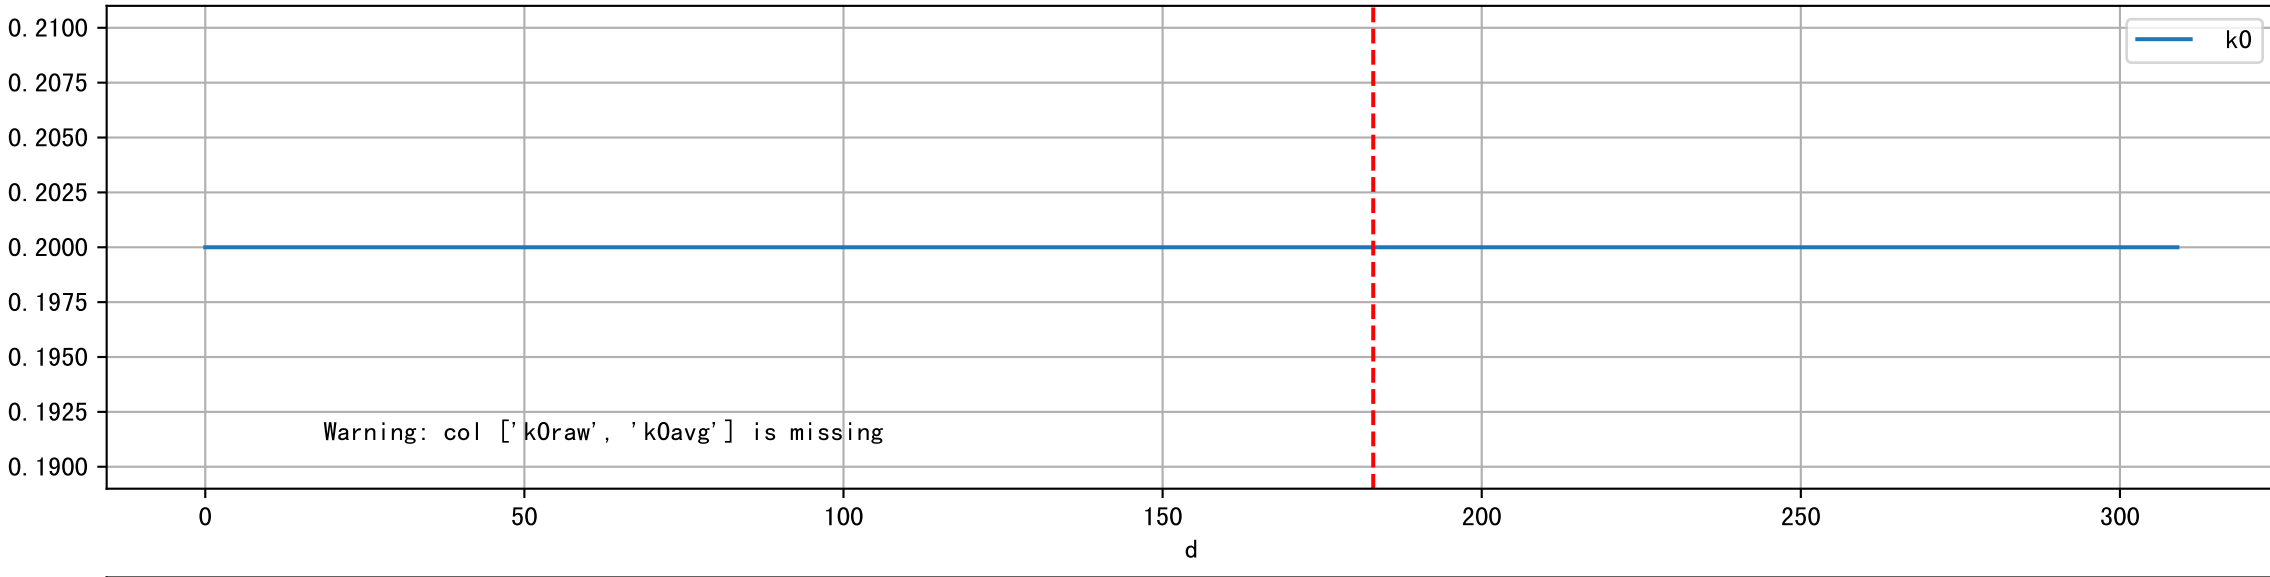

taocraw:-o', 'taocavg', 'taoc'], ['k0raw:-o', 'k0avg', 'k0'], ['k1raw:-o', 'k1avg', 'k1'], ['k2raw:-o', 'k2avg', 'k2'], ['Tblraw:-o', 'Tblavg',

P1 D:183 2026-03-25