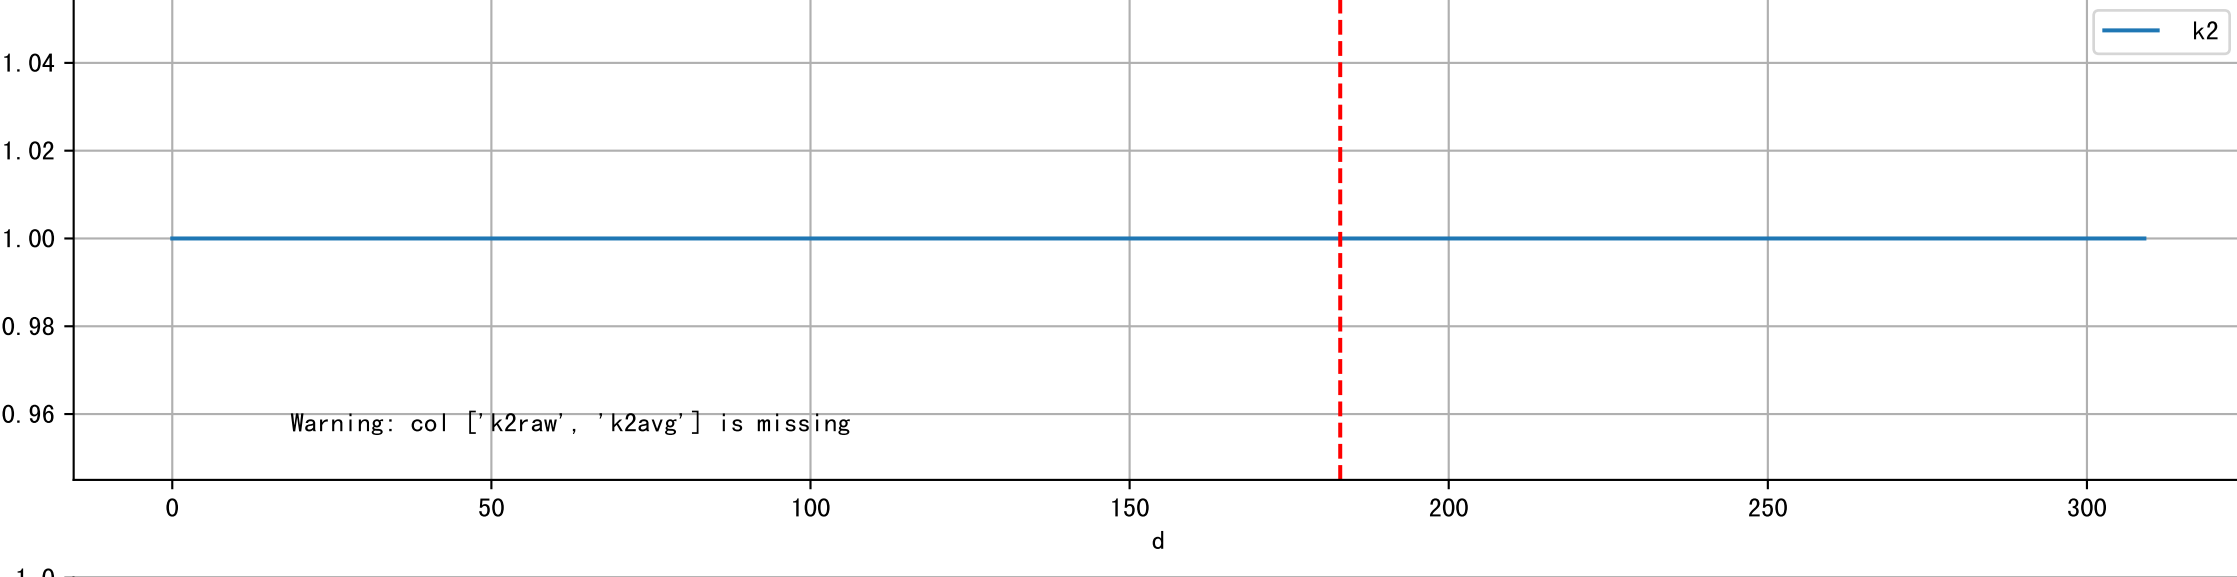

taocraw:-o', 'taocavg', 'taoc'], ['k0raw:-o', 'k0avg', 'k0'], ['k1raw:-o', 'k1avg', 'k1'], ['k2raw:-o', 'k2avg', 'k2'], ['Tblraw:-o', 'Tblavg',

P1 D:183 2026-03-25