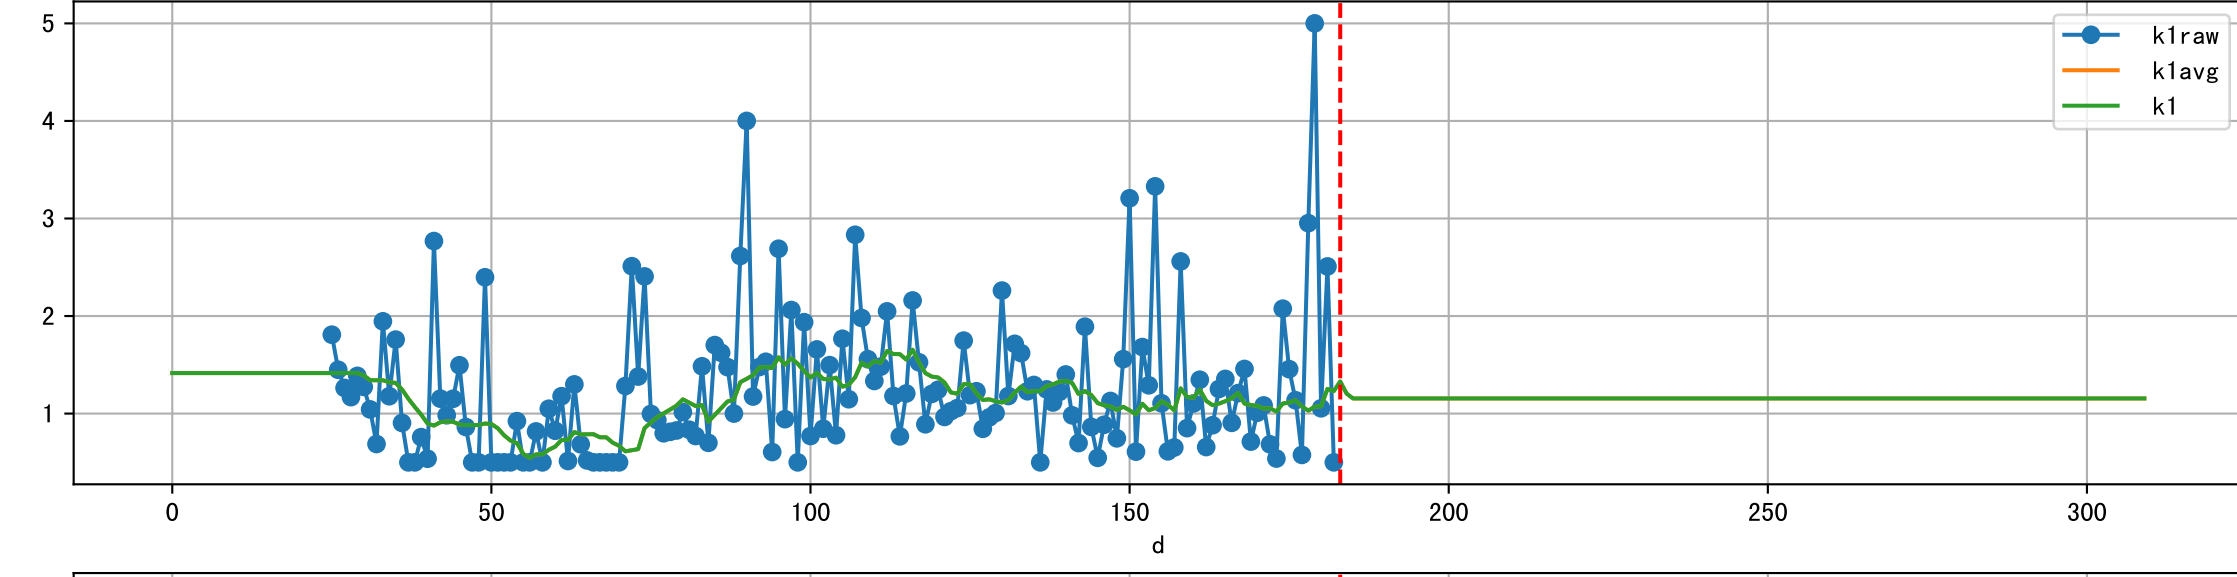

taocraw:-o', 'taocavg', 'taoc'], ['k0raw:-o', 'k0avg', 'k0'], ['k1raw:-o', 'k1avg', 'k1'], ['k2raw:-o', 'k2avg', 'k2'], ['Tblraw:-o', 'Tblavg',

P1 D:183 2026-03-25