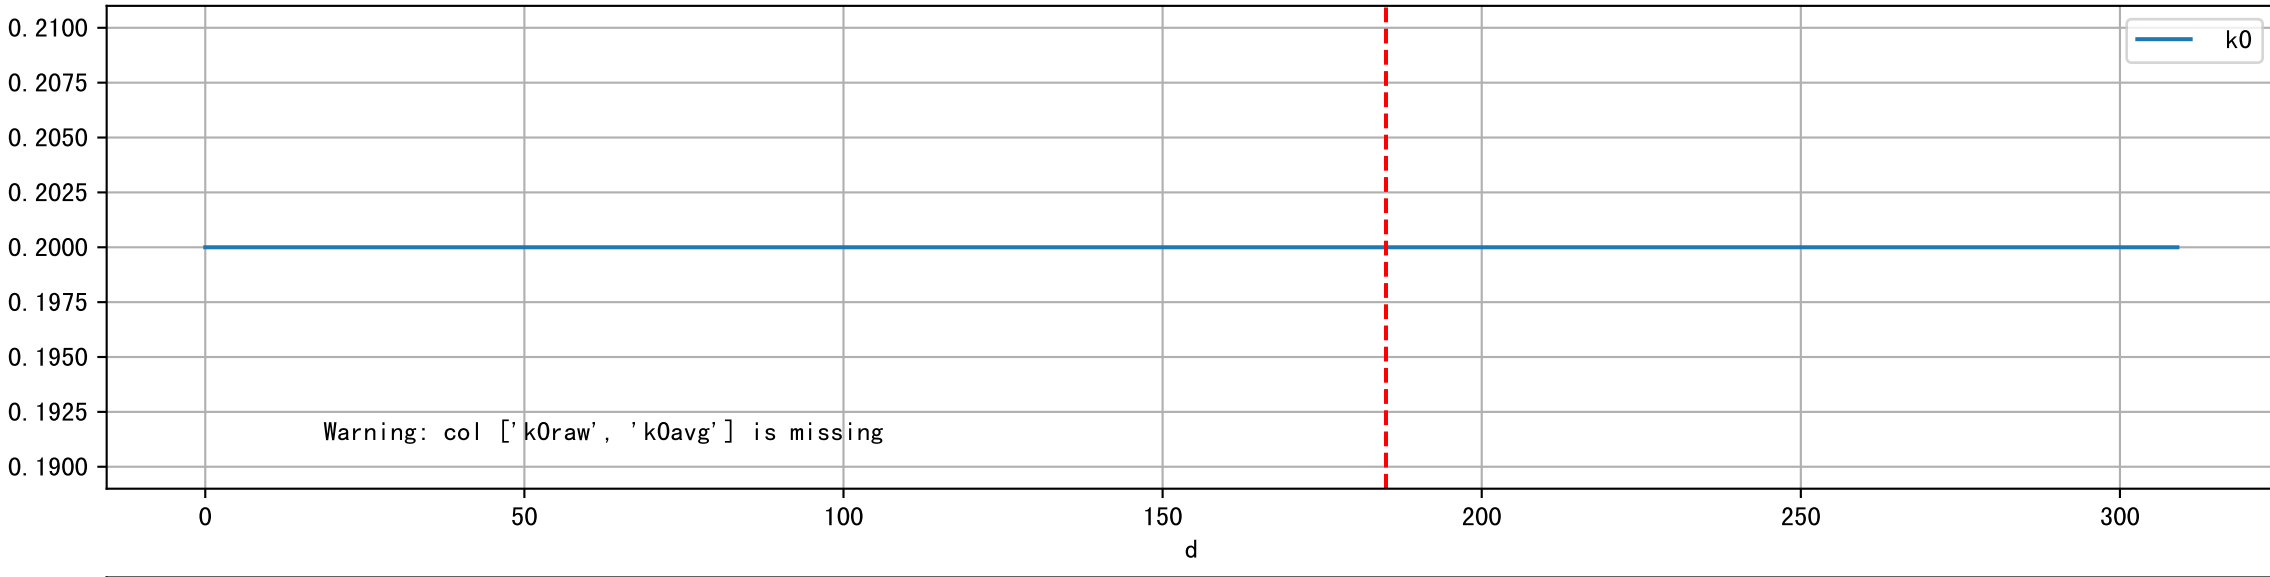

taocraw:-o', 'taocavg', 'taoc'], ['k0raw:-o', 'k0avg', 'k0'], ['k1raw:-o', 'k1avg', 'k1'], ['k2raw:-o', 'k2avg', 'k2'], ['Tblraw:-o', 'Tblavg',

P1 D:185 2026-03-27