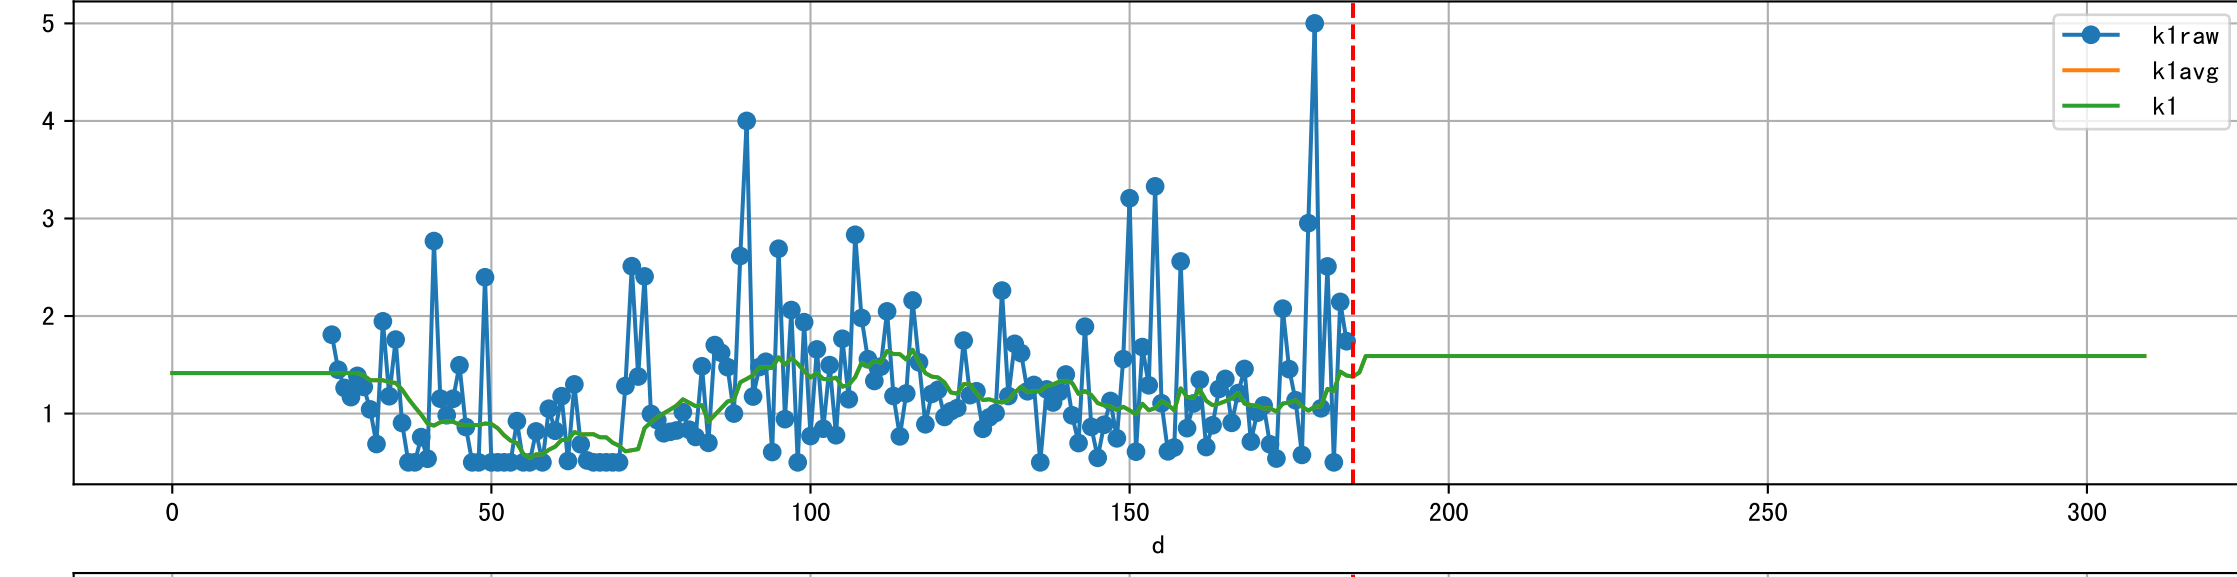

taocraw:-o', 'taocavg', 'taoc'], ['k0raw:-o', 'k0avg', 'k0'], ['k1raw:-o', 'k1avg', 'k1'], ['k2raw:-o', 'k2avg', 'k2'], ['Tblraw:-o', 'Tblavg',

P1 D:185 2026-03-27