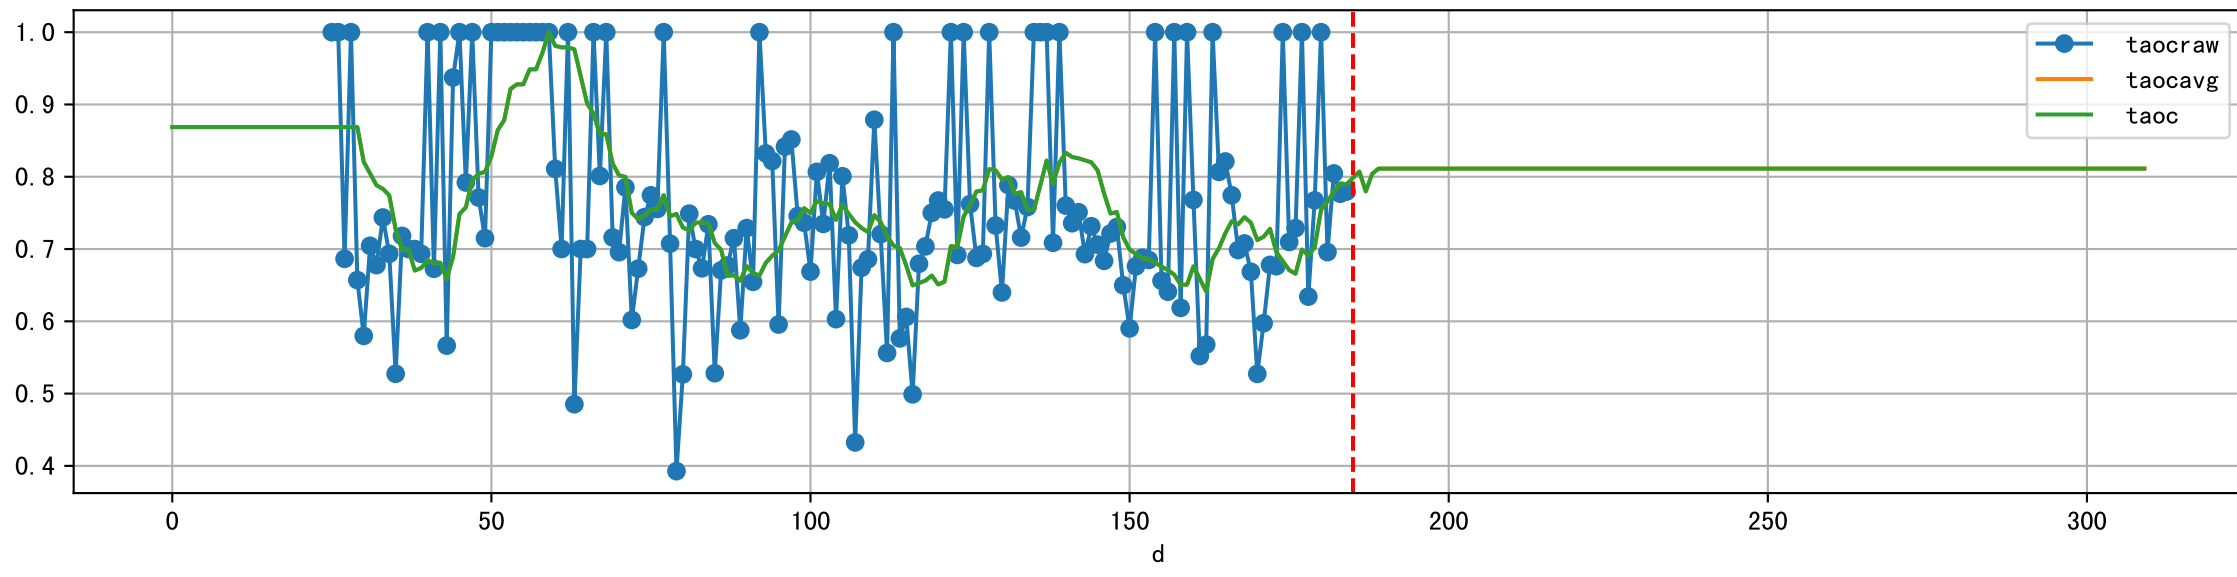

taocraw:-o', 'taocavg', 'taoc'], ['k0raw:-o', 'k0avg', 'k0'], ['k1raw:-o', 'k1avg', 'k1'], ['k2raw:-o', 'k2avg', 'k2'], ['Tblraw:-o', 'Tblavg',

P1 D:185 2026-03-27