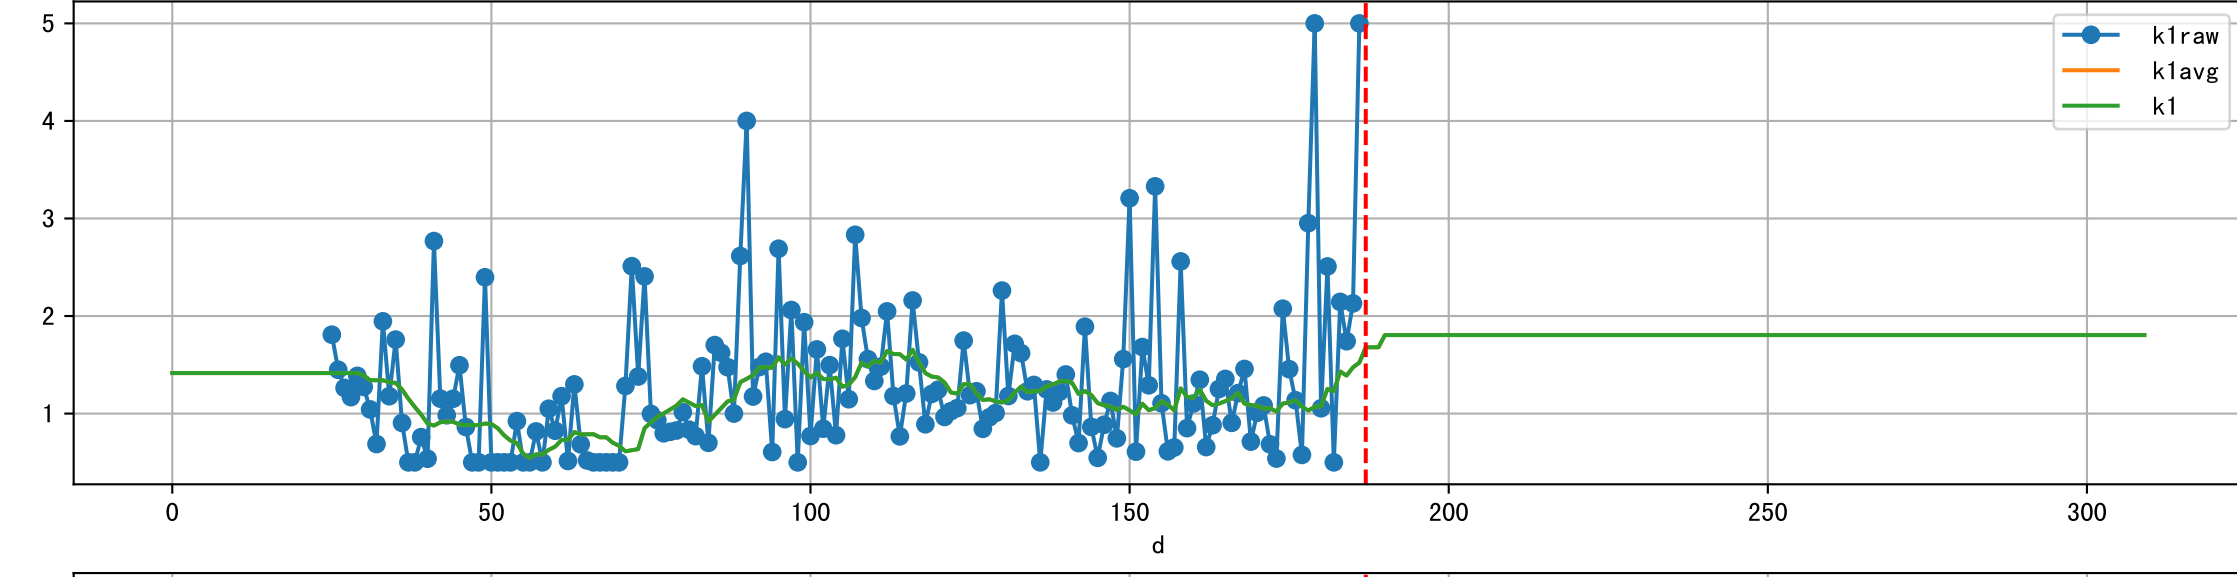

taocraw:-o', 'taocavg', 'taoc'], ['k0raw:-o', 'k0avg', 'k0'], ['k1raw:-o', 'k1avg', 'k1'], ['k2raw:-o', 'k2avg', 'k2'], ['Tblraw:-o', 'Tblavg',

P1 D:187 2026-03-29