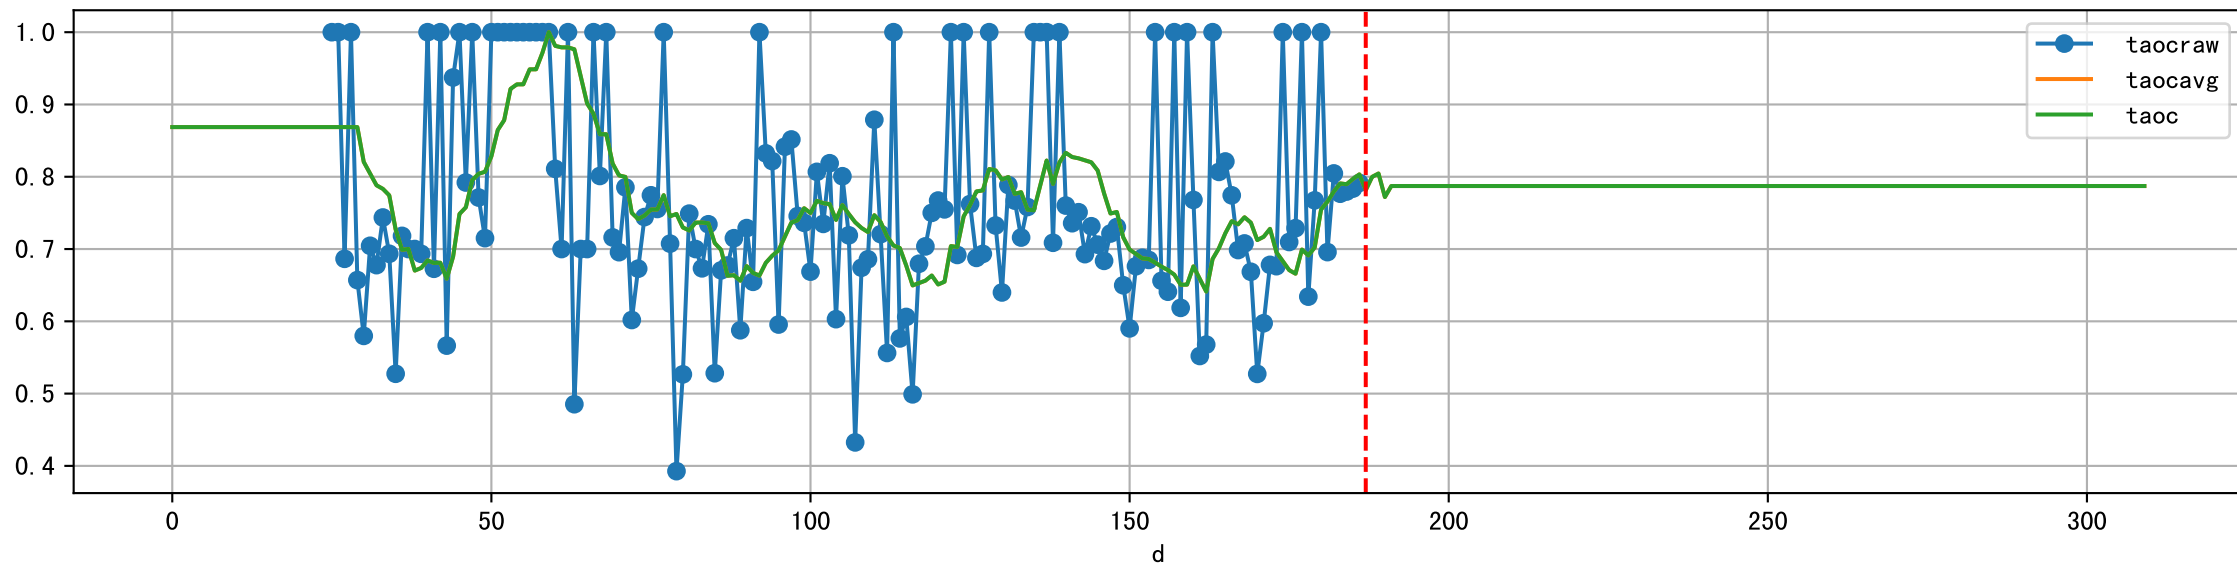

taocraw:-o', 'taocavg', 'taoc'], ['k0raw:-o', 'k0avg', 'k0'], ['k1raw:-o', 'k1avg', 'k1'], ['k2raw:-o', 'k2avg', 'k2'], ['Tblraw:-o', 'Tblavg',

P1 D:187 2026-03-29