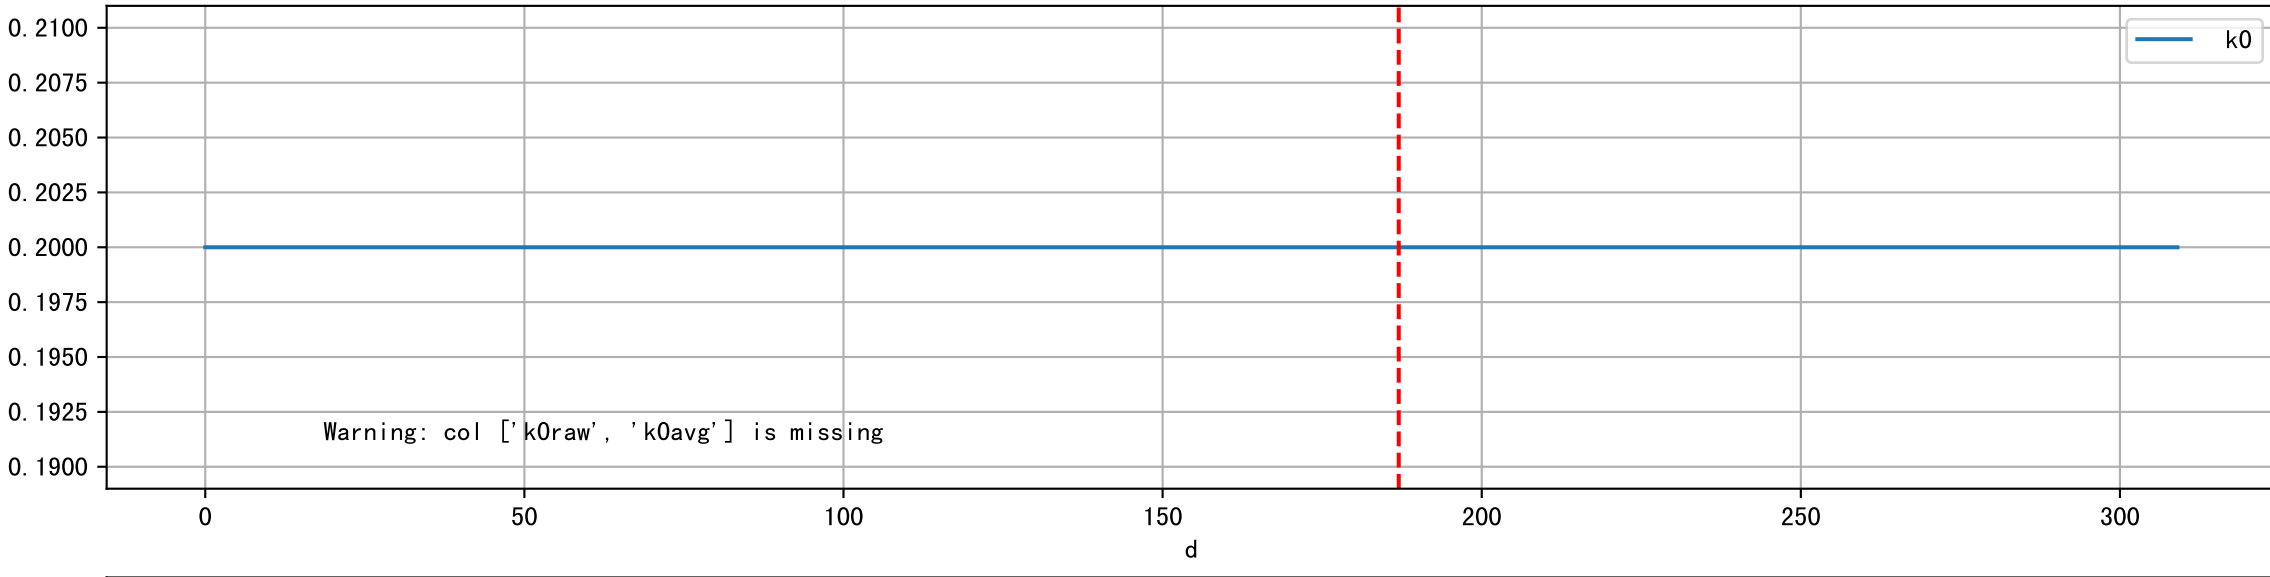

taocraw:-o', 'taocavg', 'taoc'], ['k0raw:-o', 'k0avg', 'k0'], ['k1raw:-o', 'k1avg', 'k1'], ['k2raw:-o', 'k2avg', 'k2'], ['Tblraw:-o', 'Tblavg',

P1 D:187 2026-03-29