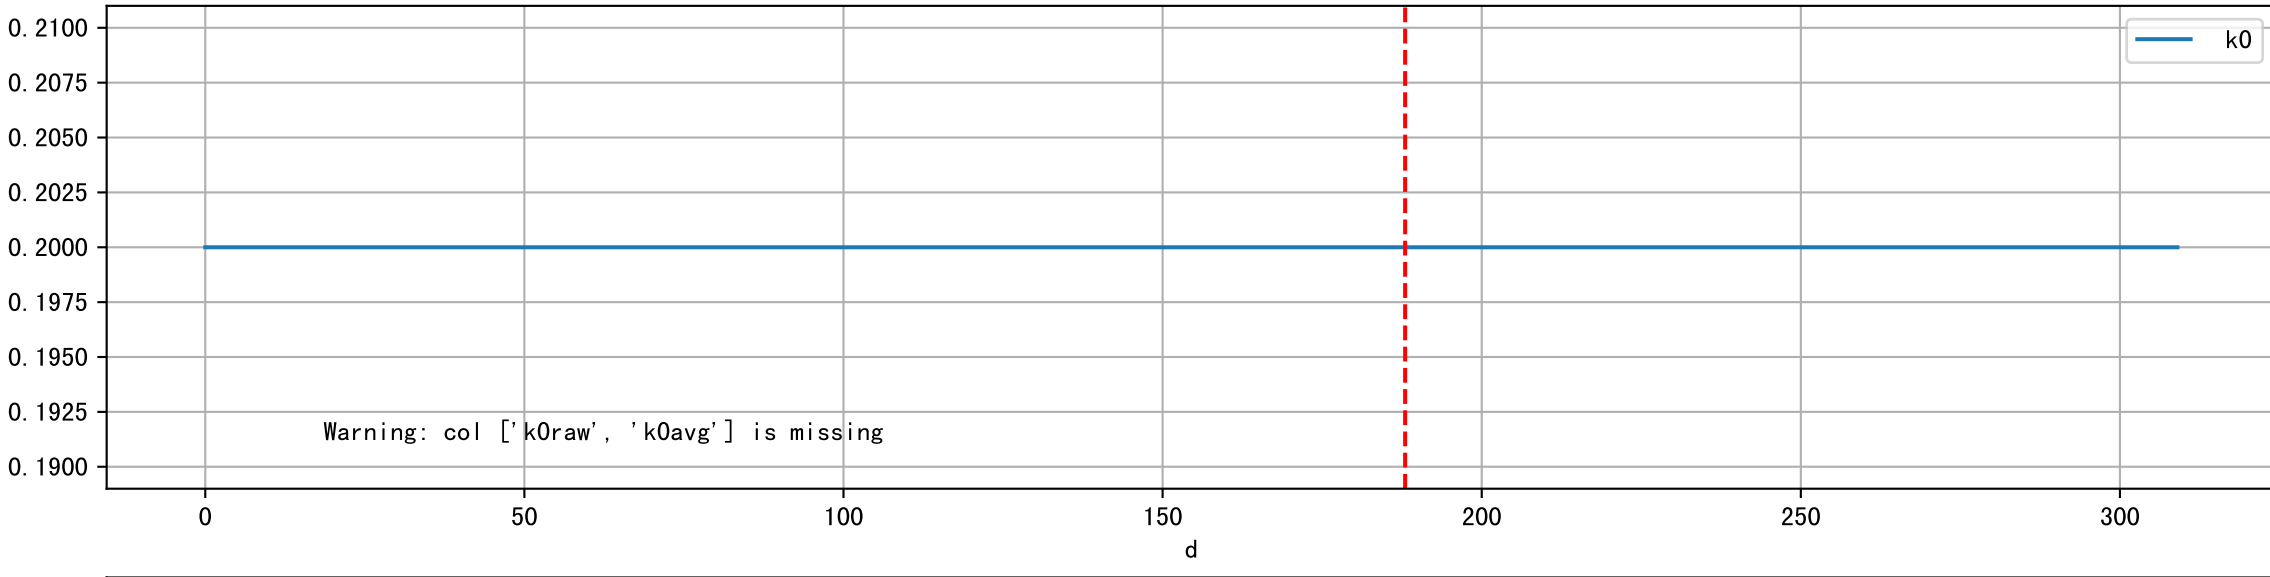

taocraw:-o', 'taocavg', 'taoc'], ['k0raw:-o', 'k0avg', 'k0'], ['k1raw:-o', 'k1avg', 'k1'], ['k2raw:-o', 'k2avg', 'k2'], ['Tblrw:-o', 'Tblavg',

P1 D:188 2026-03-30