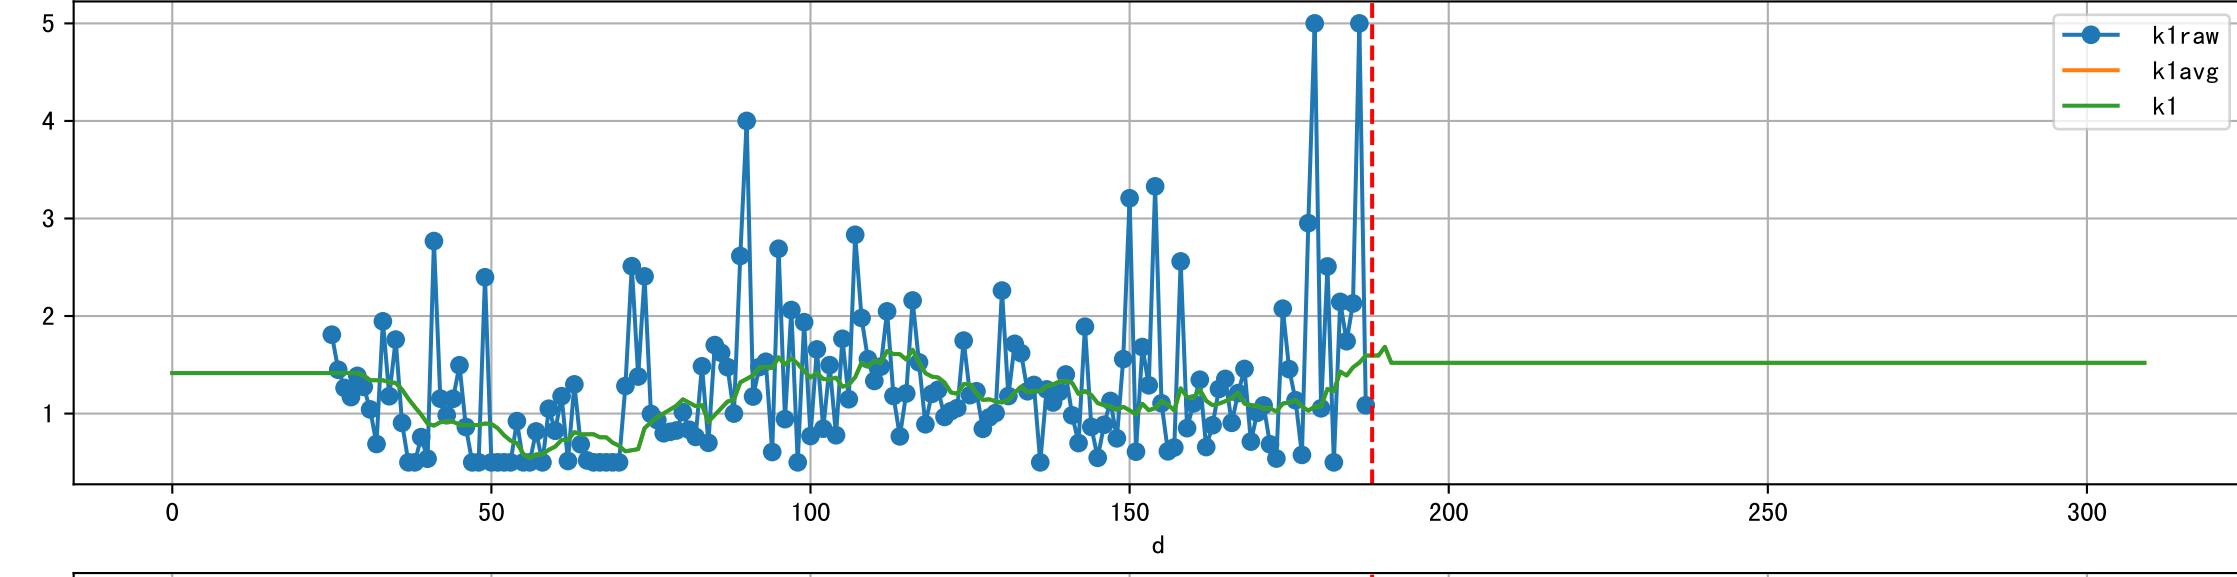

taocraw:-o', 'taocavg', 'taoc'], ['k0raw:-o', 'k0avg', 'k0'], ['k1raw:-o', 'k1avg', 'k1'], ['k2raw:-o', 'k2avg', 'k2'], ['Tblrw:-o', 'Tblavg',

P1 D:188 2026-03-30