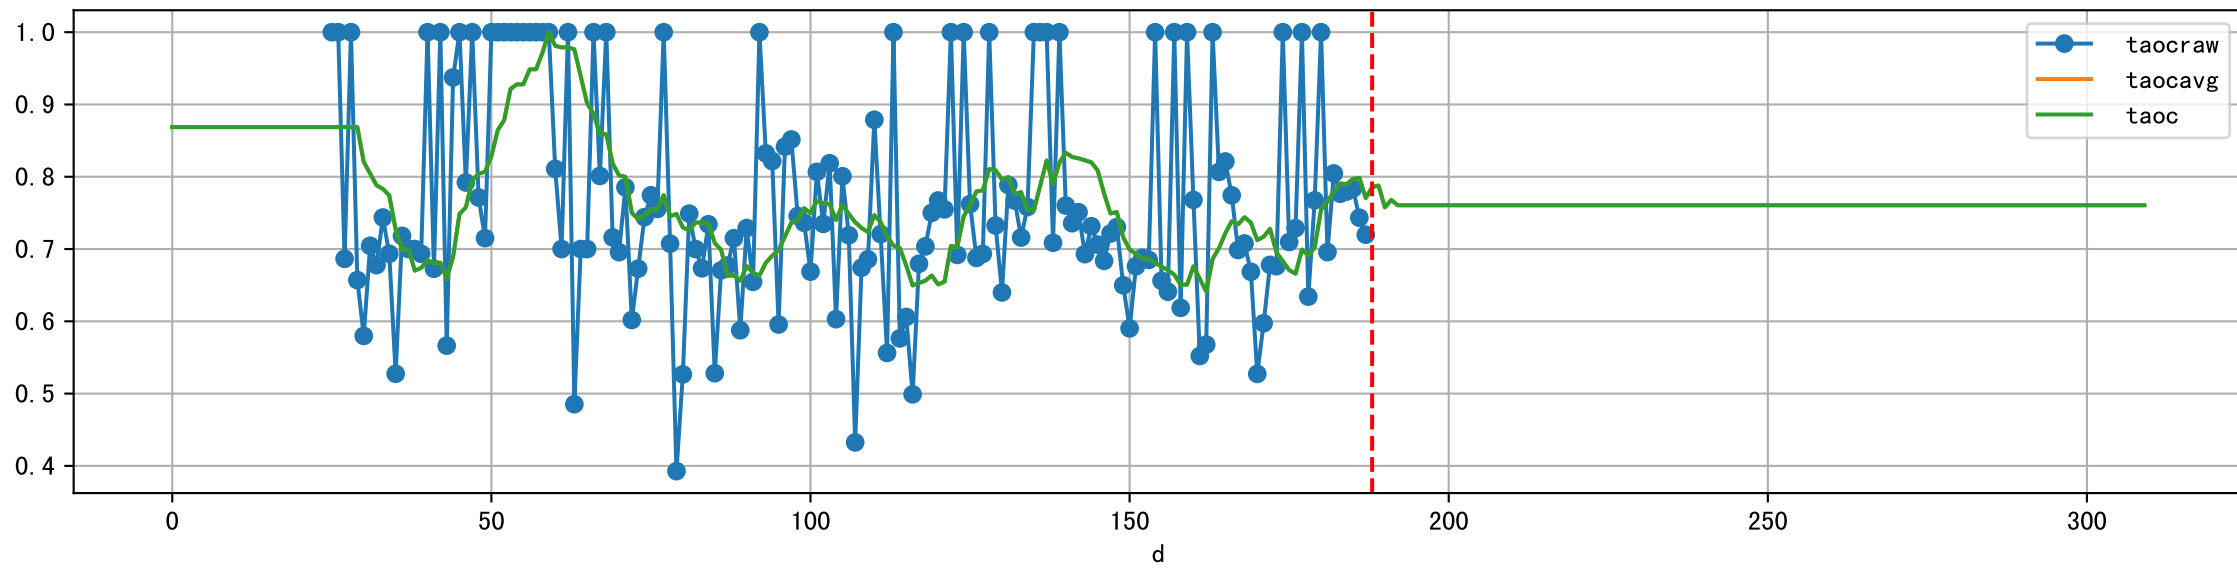

taocraw:-o', 'taocavg', 'taoc'], ['k0raw:-o', 'k0avg', 'k0'], ['k1raw:-o', 'k1avg', 'k1'], ['k2raw:-o', 'k2avg', 'k2'], ['Tblrw:-o', 'Tblavg',

P1 D:188 2026-03-30