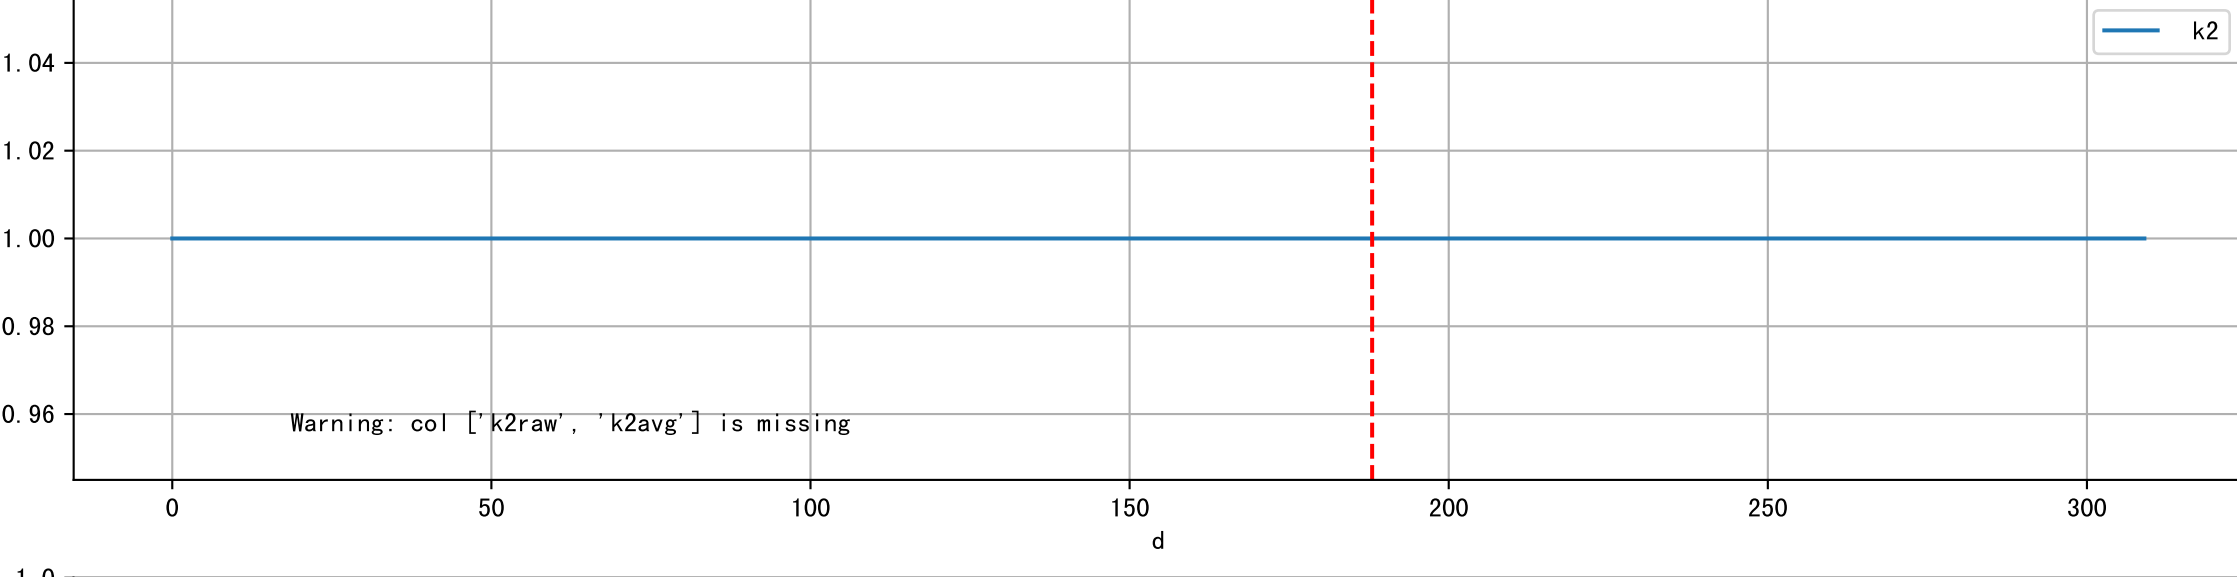

taocraw:-o', 'taocavg', 'taoc'], ['k0raw:-o', 'k0avg', 'k0'], ['k1raw:-o', 'k1avg', 'k1'], ['k2raw:-o', 'k2avg', 'k2'], ['Tblrw:-o', 'Tblavg',

P1 D:188 2026-03-30