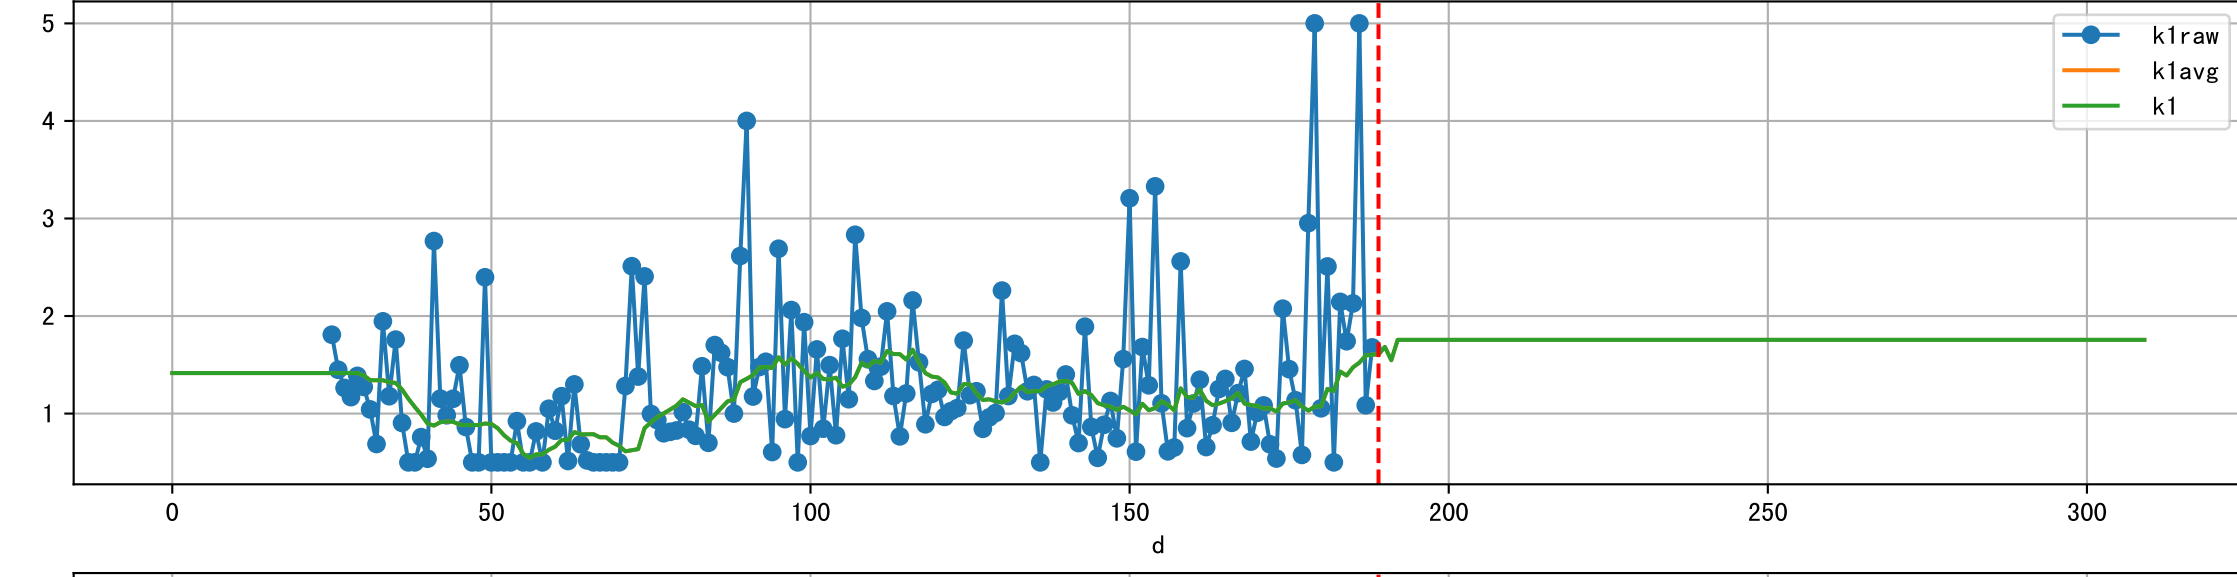

taocraw:-o', 'taocavg', 'taoc'], ['k0raw:-o', 'k0avg', 'k0'], ['k1raw:-o', 'k1avg', 'k1'], ['k2raw:-o', 'k2avg', 'k2'], ['Tblrw:-o', 'Tblavg',

P1 D:189 2026-03-31