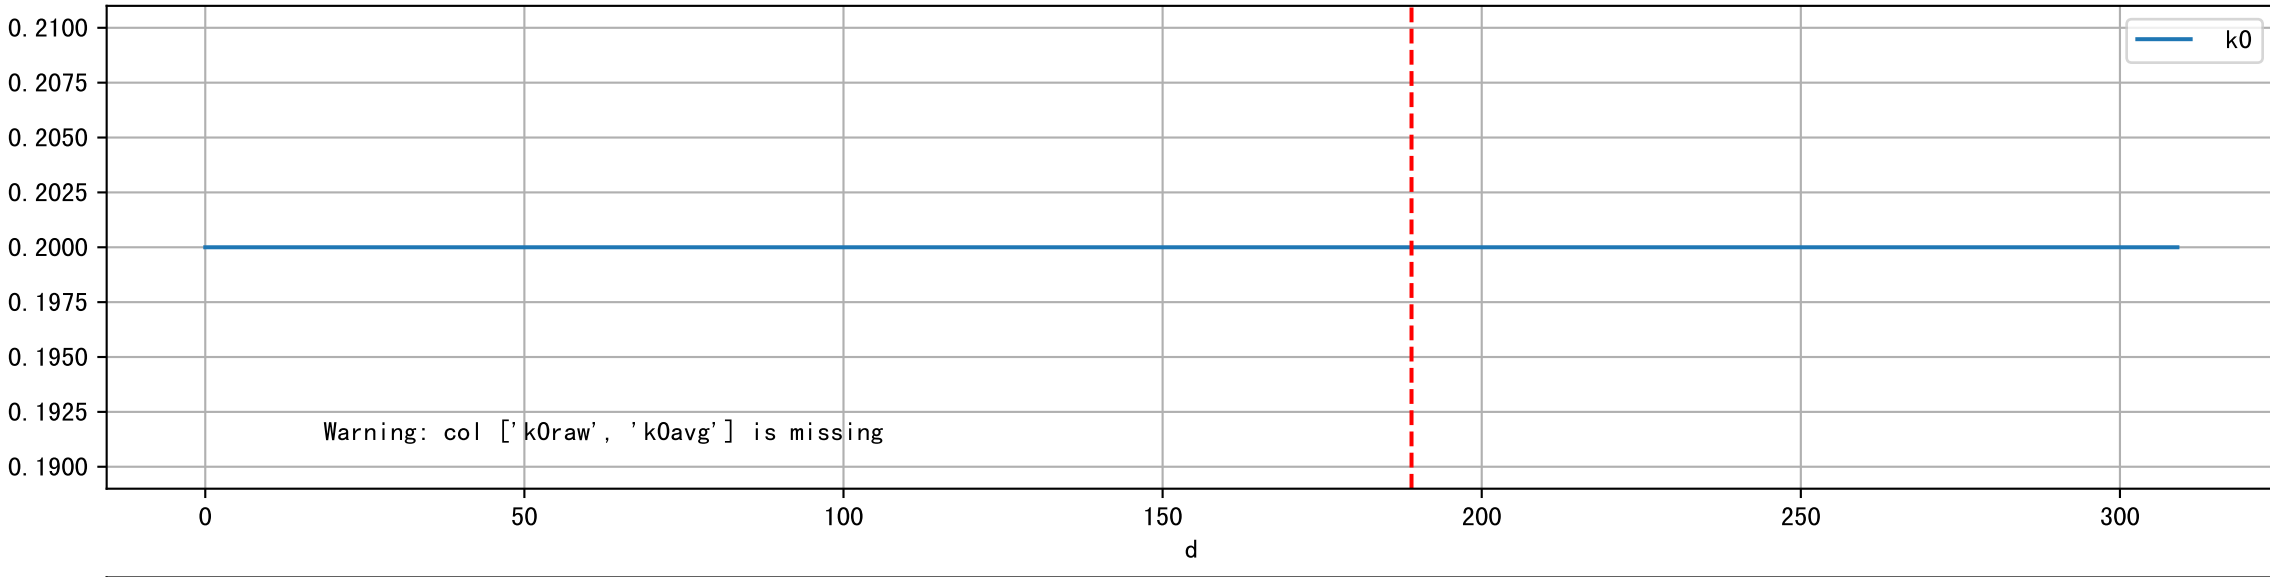

taocraw:-o', 'taocavg', 'taoc'], ['k0raw:-o', 'k0avg', 'k0'], ['k1raw:-o', 'k1avg', 'k1'], ['k2raw:-o', 'k2avg', 'k2'], ['Tblrw:-o', 'Tblavg',

P1 D:189 2026-03-31