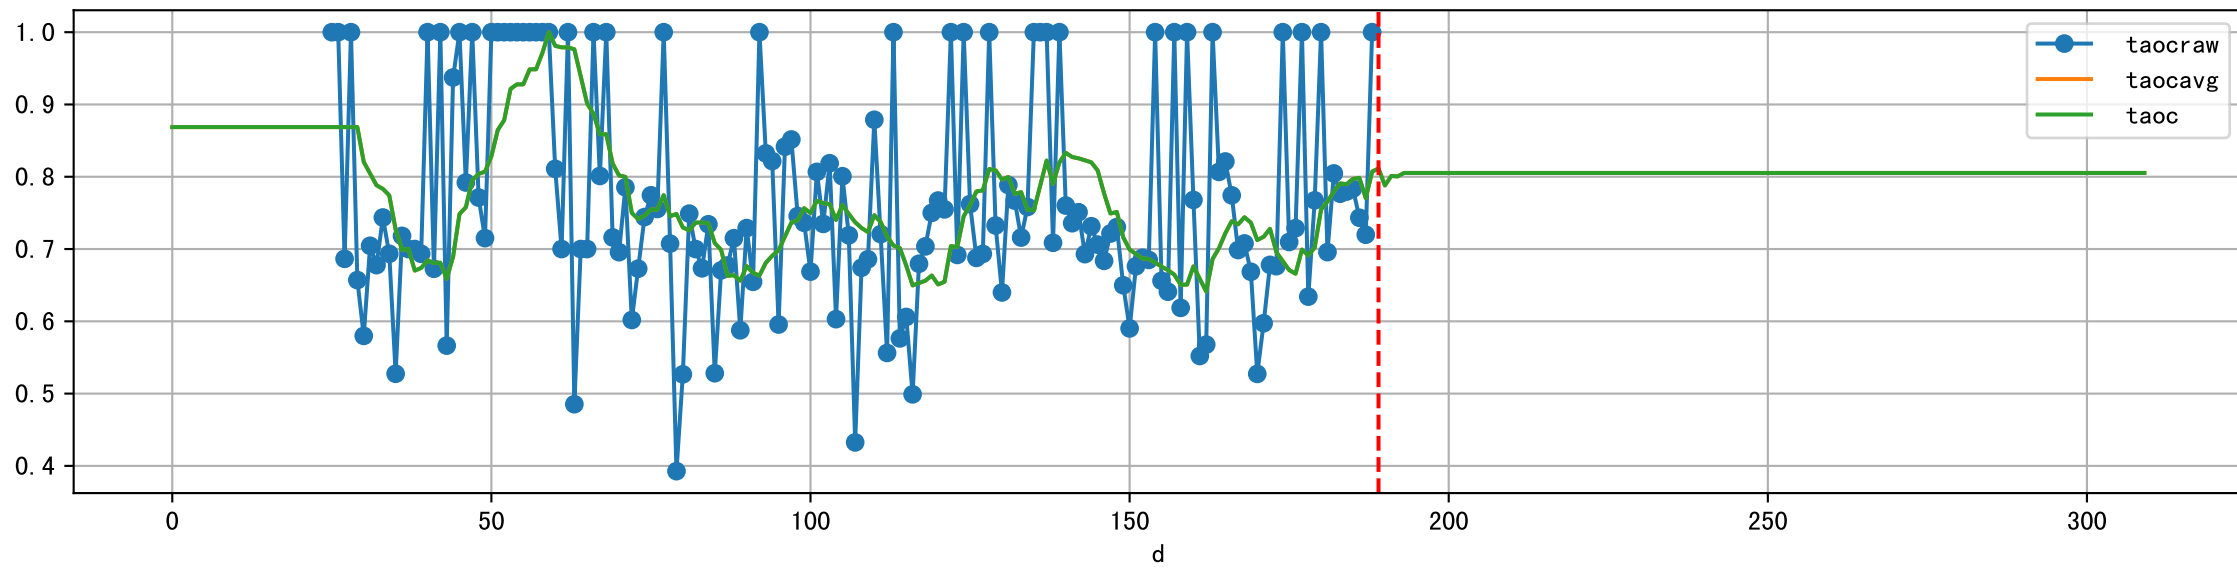

taocraw:-o', 'taocavg', 'taoc'], ['k0raw:-o', 'k0avg', 'k0'], ['k1raw:-o', 'k1avg', 'k1'], ['k2raw:-o', 'k2avg', 'k2'], ['Tblrw:-o', 'Tblavg',

P1 D:189 2026-03-31