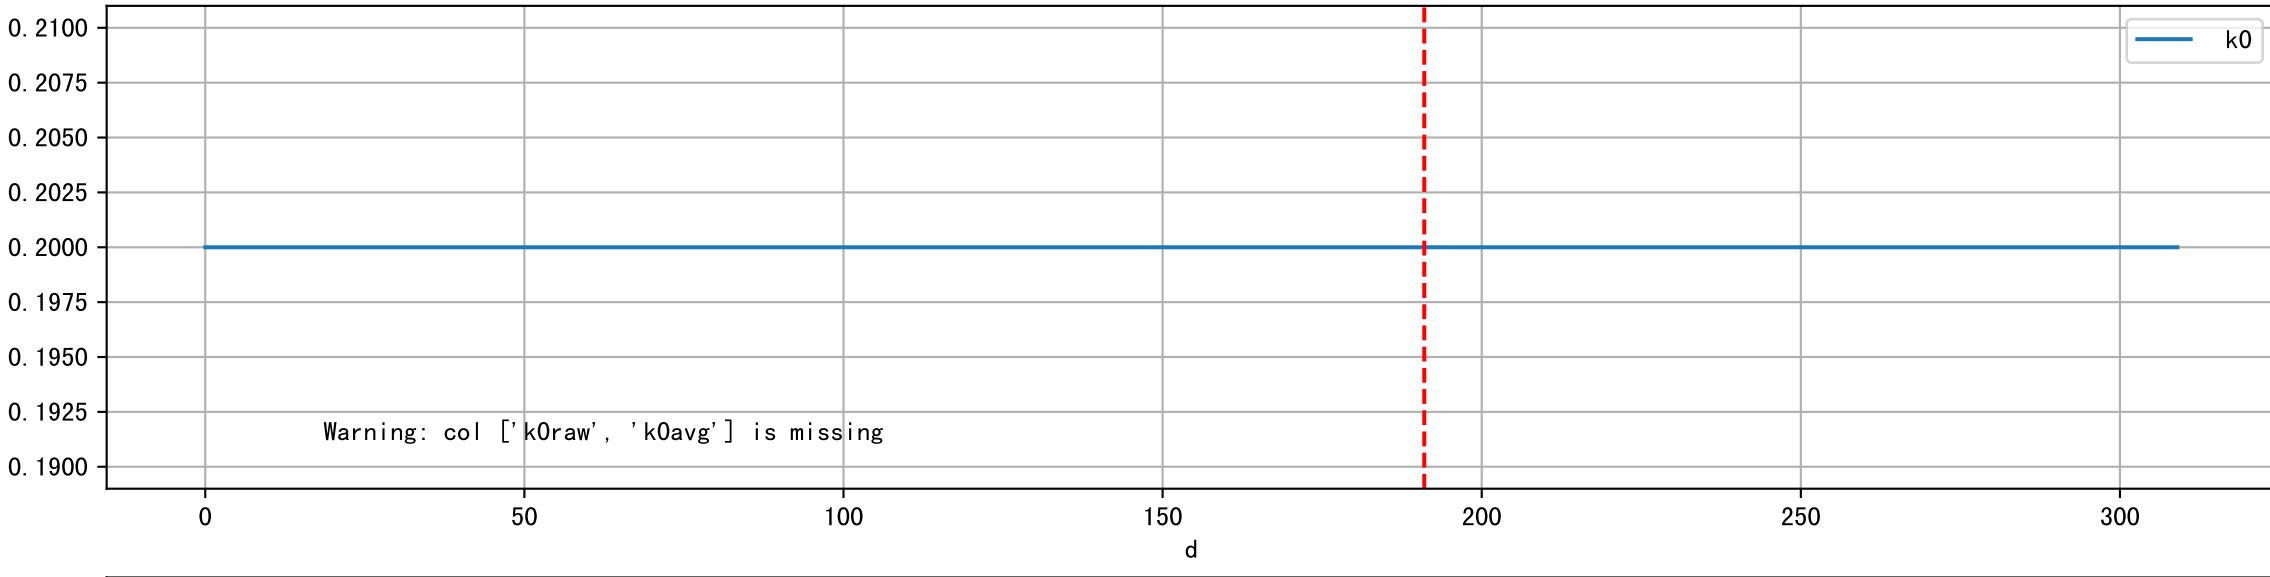

taocraw:-o', 'taocavg', 'taoc'], ['k0raw:-o', 'k0avg', 'k0'], ['k1raw:-o', 'k1avg', 'k1'], ['k2raw:-o', 'k2avg', 'k2'], ['Tblrw:-o', 'Tblavg',

P1 D:191 2026-04-02