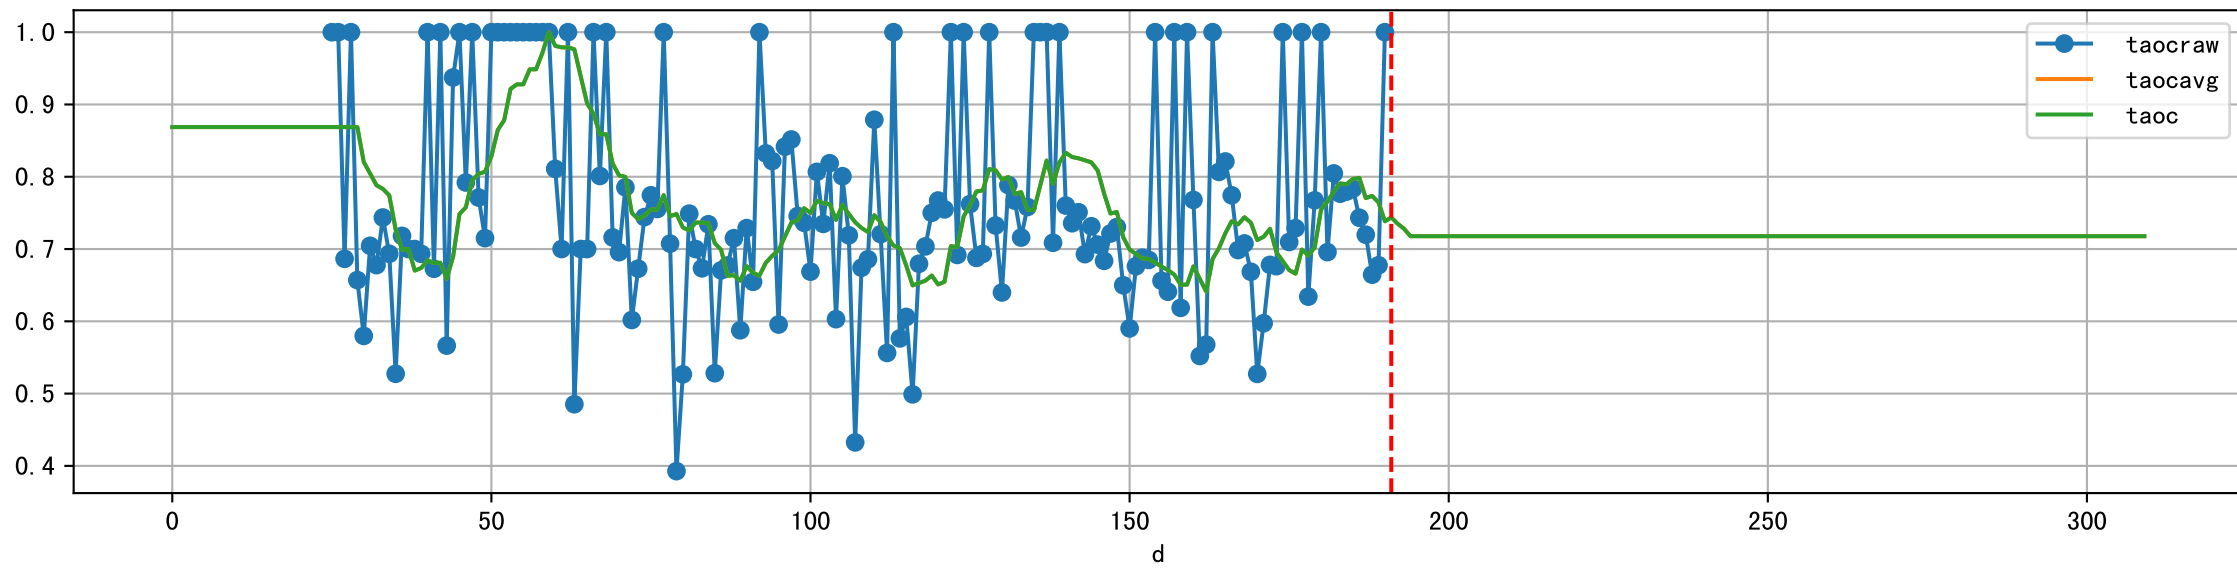

taocraw:-o', 'taocavg', 'taoc'], ['k0raw:-o', 'k0avg', 'k0'], ['k1raw:-o', 'k1avg', 'k1'], ['k2raw:-o', 'k2avg', 'k2'], ['Tblrw:-o', 'Tblavg',

P1 D:191 2026-04-02