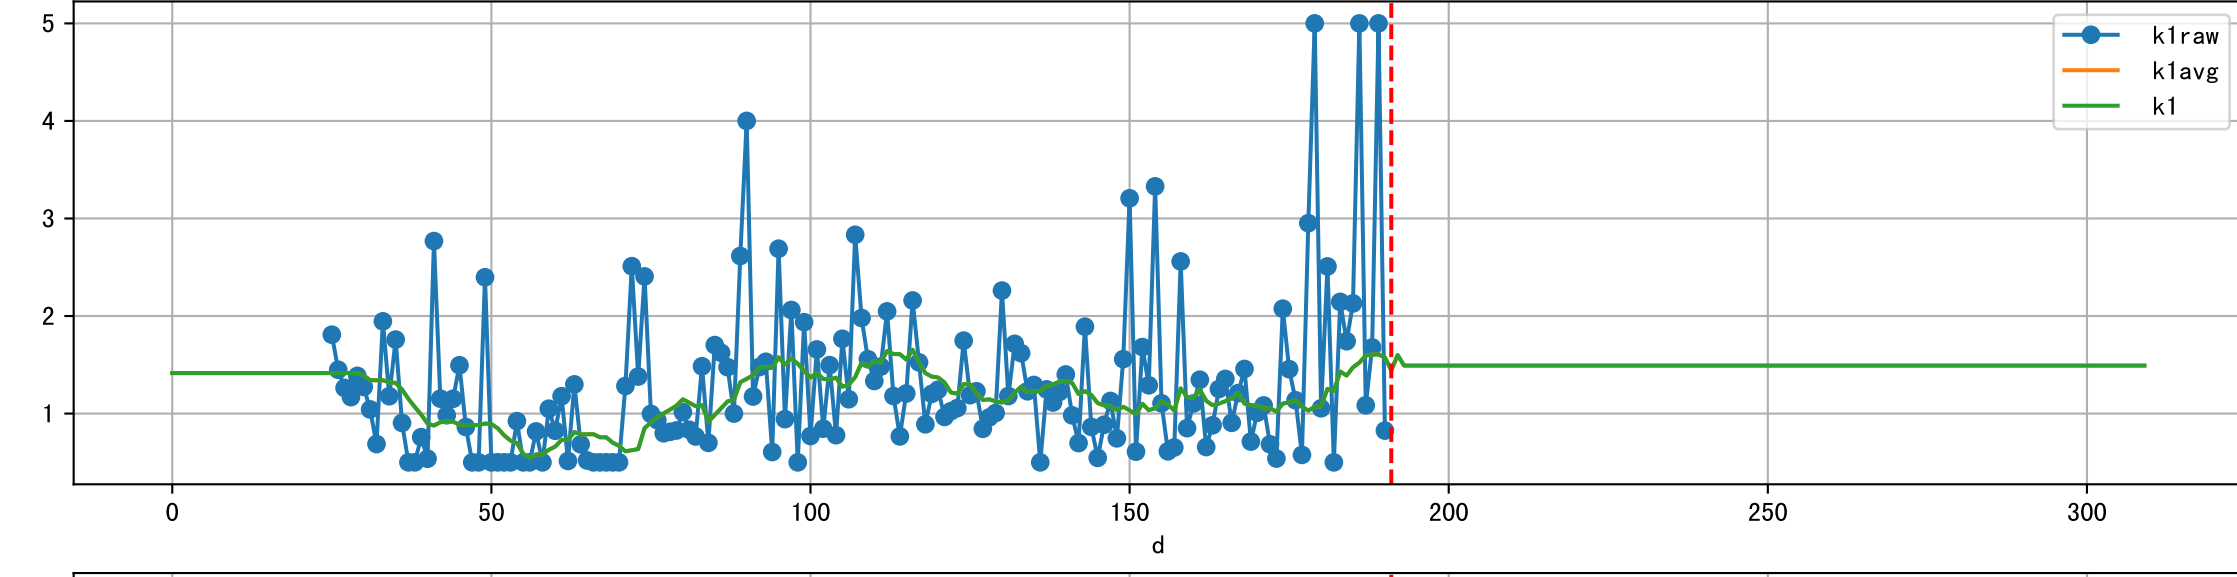

taocraw:-o', 'taocavg', 'taoc'], ['k0raw:-o', 'k0avg', 'k0'], ['k1raw:-o', 'k1avg', 'k1'], ['k2raw:-o', 'k2avg', 'k2'], ['Tblrw:-o', 'Tblavg',

P1 D:191 2026-04-02