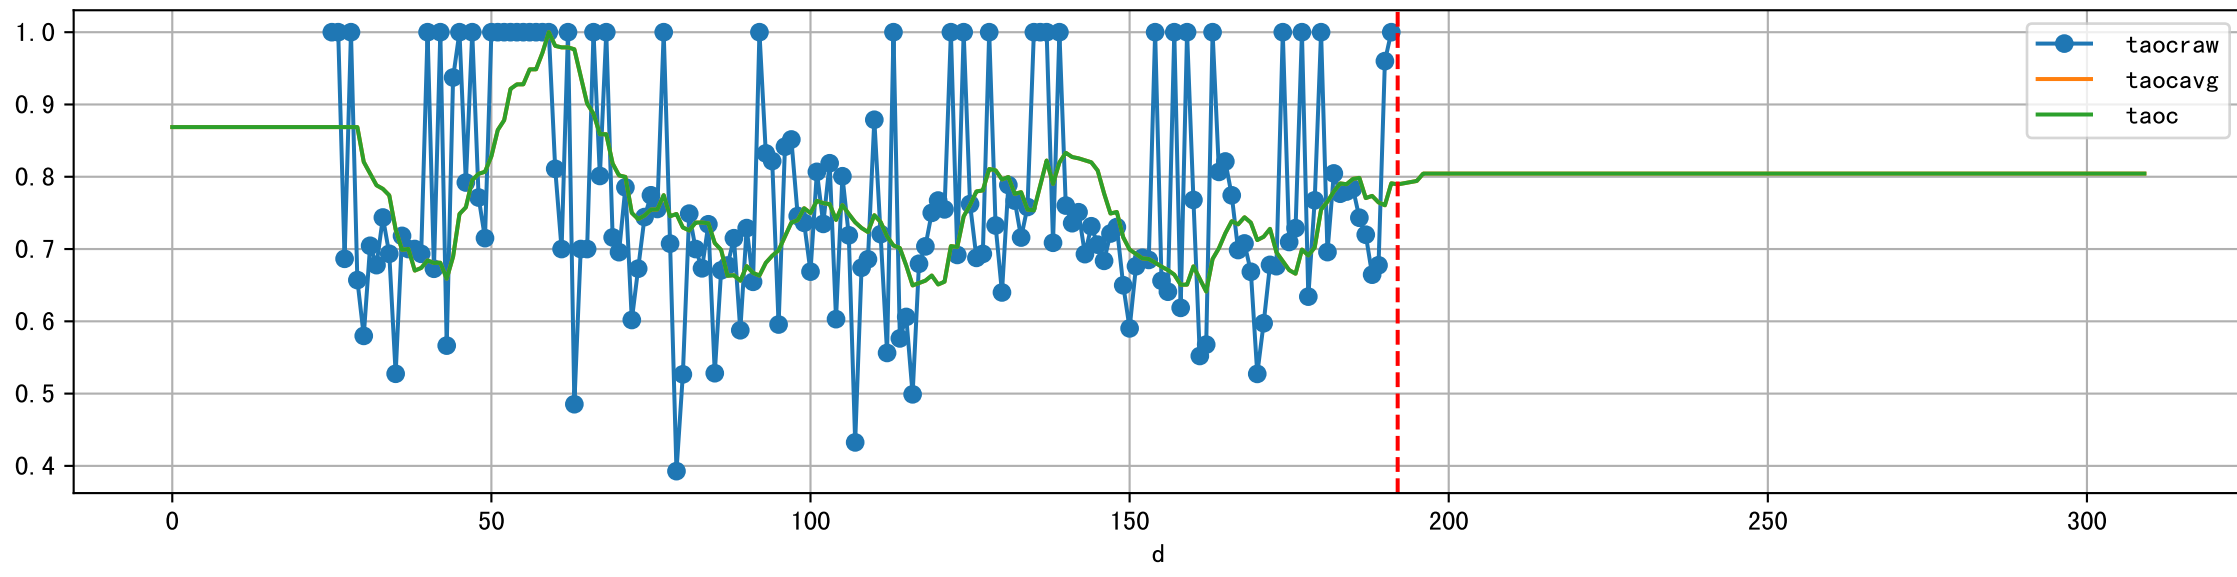

taocraw:-o', 'taocavg', 'taoc'], ['k0raw:-o', 'k0avg', 'k0'], ['k1raw:-o', 'k1avg', 'k1'], ['k2raw:-o', 'k2avg', 'k2'], ['Tblrw:-o', 'Tblavg',

P1 D:192 2026-04-03