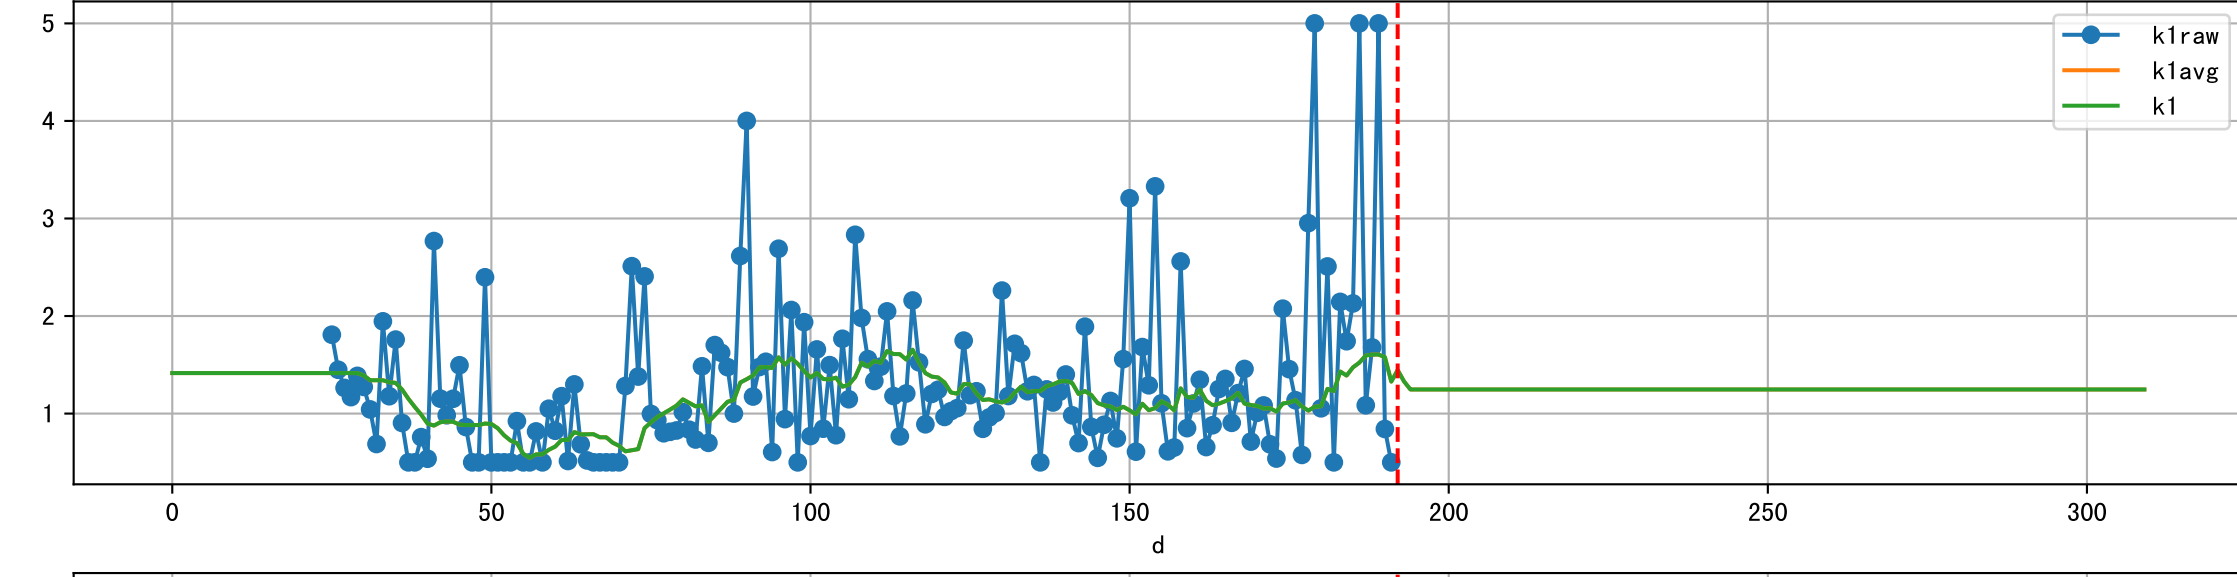

taocraw:-o', 'taocavg', 'taoc'], ['k0raw:-o', 'k0avg', 'k0'], ['k1raw:-o', 'k1avg', 'k1'], ['k2raw:-o', 'k2avg', 'k2'], ['Tblrw:-o', 'Tblavg',

P1 D:192 2026-04-03