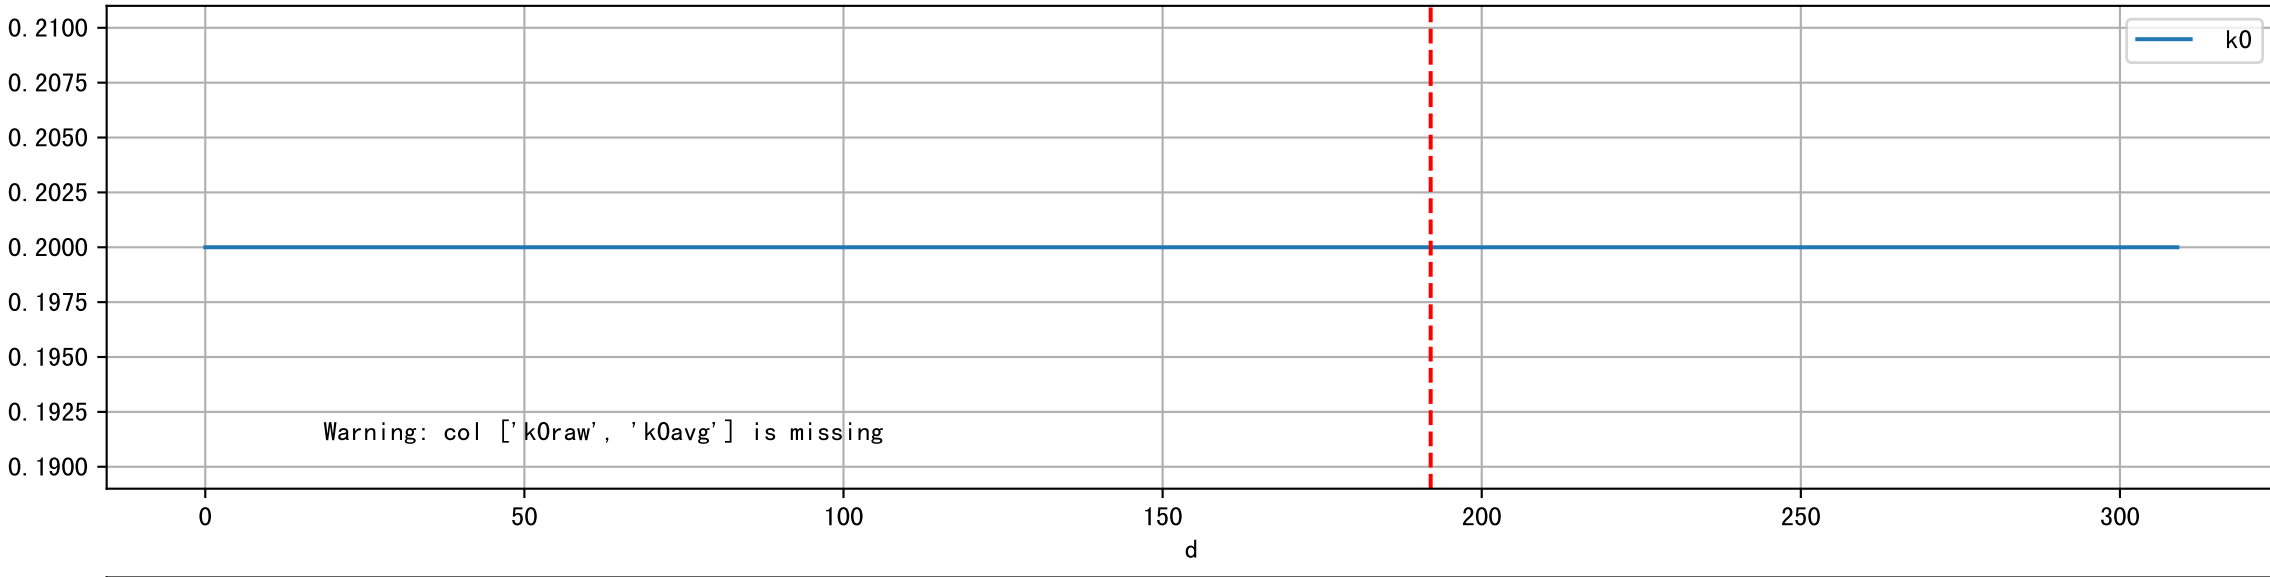

taocraw:-o', 'taocavg', 'taoc'], ['k0raw:-o', 'k0avg', 'k0'], ['k1raw:-o', 'k1avg', 'k1'], ['k2raw:-o', 'k2avg', 'k2'], ['Tblrw:-o', 'Tblavg',

P1 D:192 2026-04-03