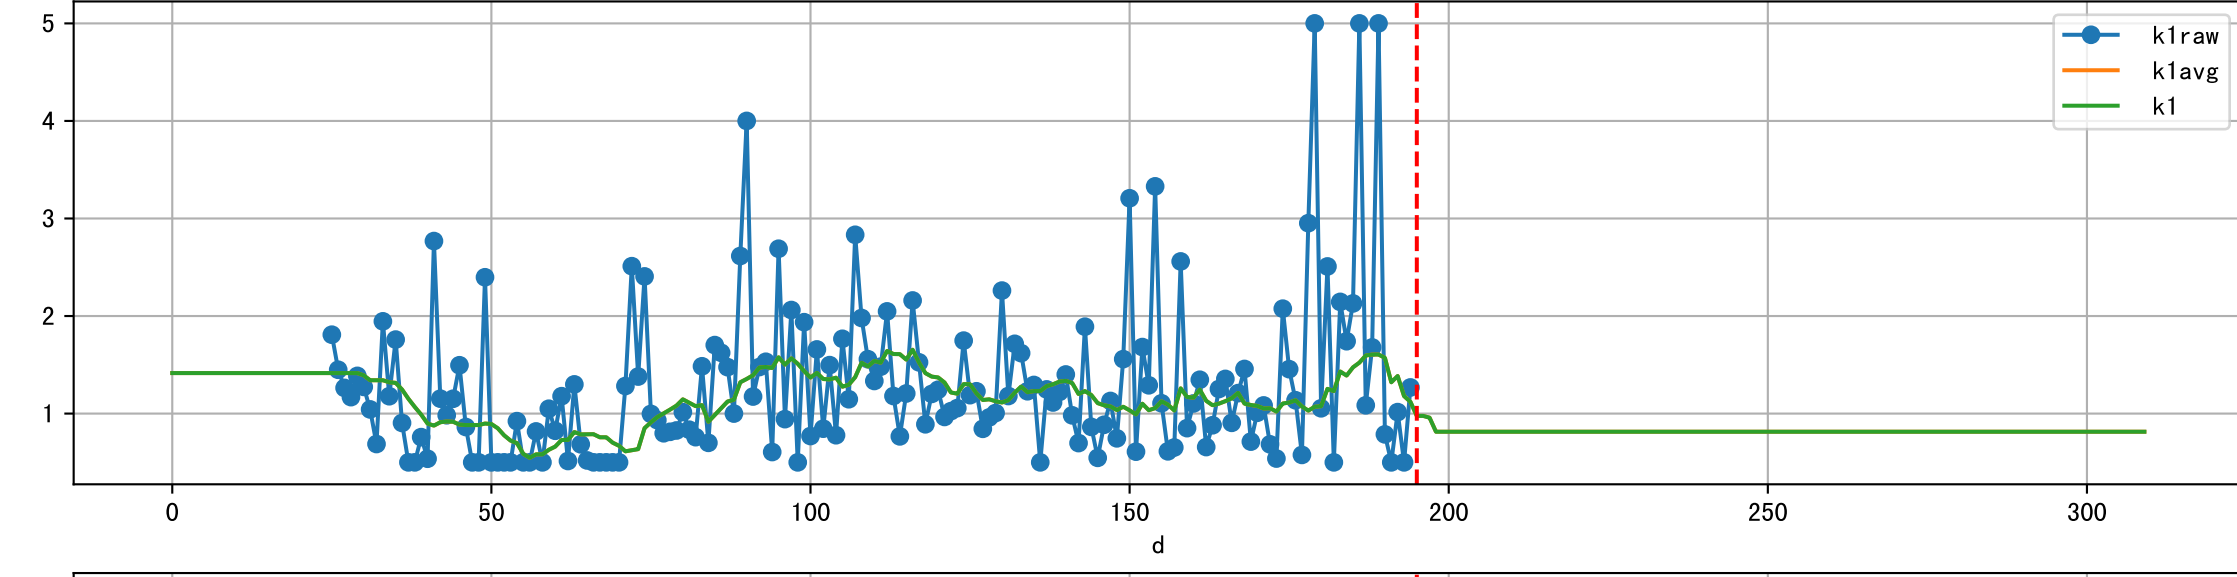

taocraw:~o', 'taocavg', 'taoc'], ['k0raw:~o', 'k0avg', 'k0'], ['k1raw:~o', 'k1avg', 'k1'], ['k2raw:~o', 'k2avg', 'k2'], ['Tblrrow:~o', 'Tblravg',

P1 D:195 2026-04-06