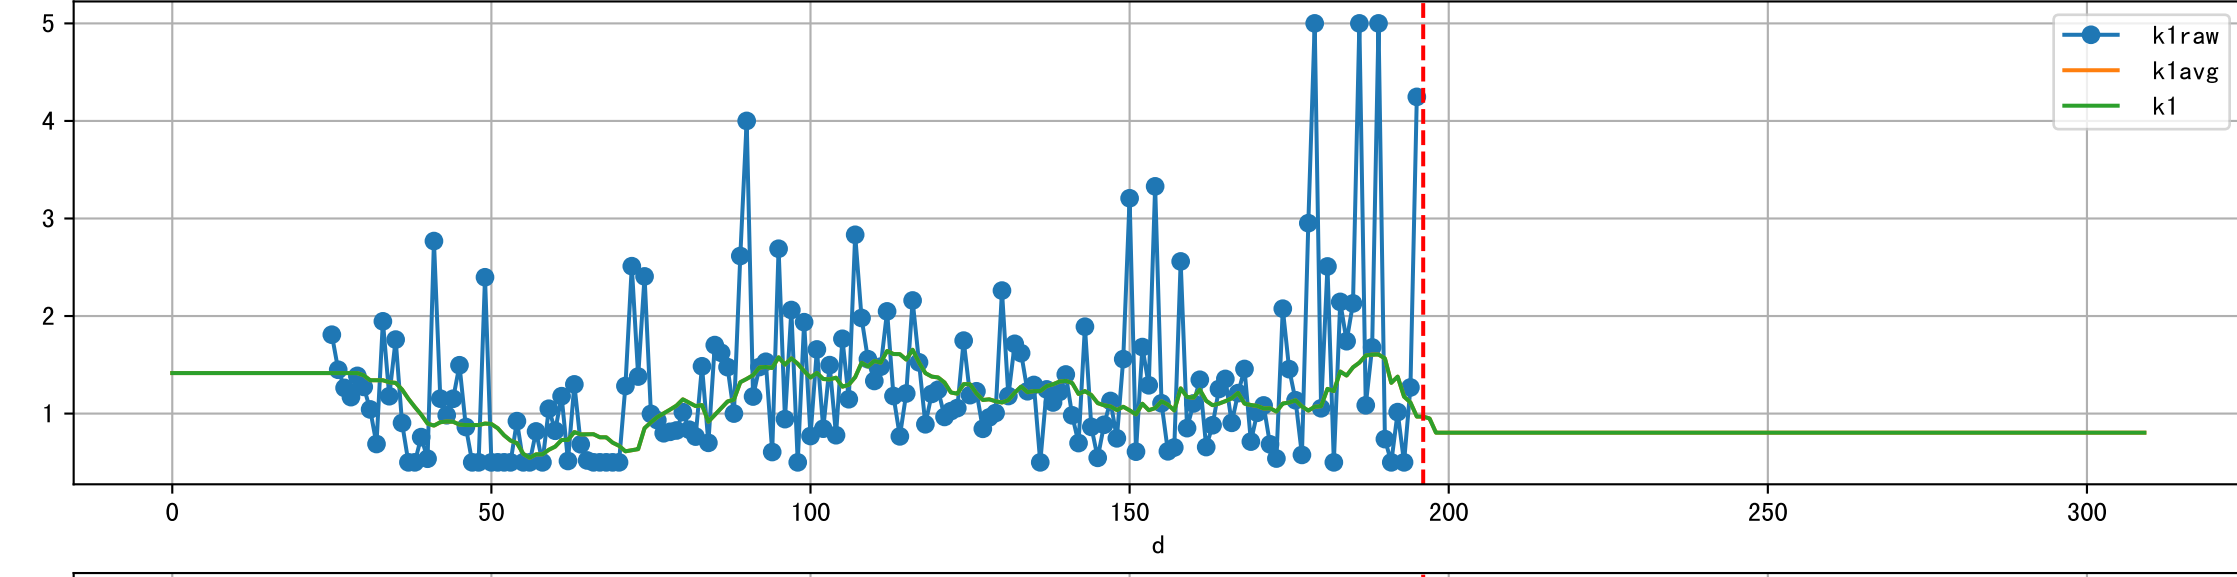

taocraw: -o', 'taocavg', 'taoc'], ['k0raw: -o', 'k0avg', 'k0'], ['k1raw: -o', 'k1avg', 'k1'], ['k2raw: -o', 'k2avg', 'k2'], ['Tblraw: -o', 'Tblavg',

P1 D:196 2026-04-07