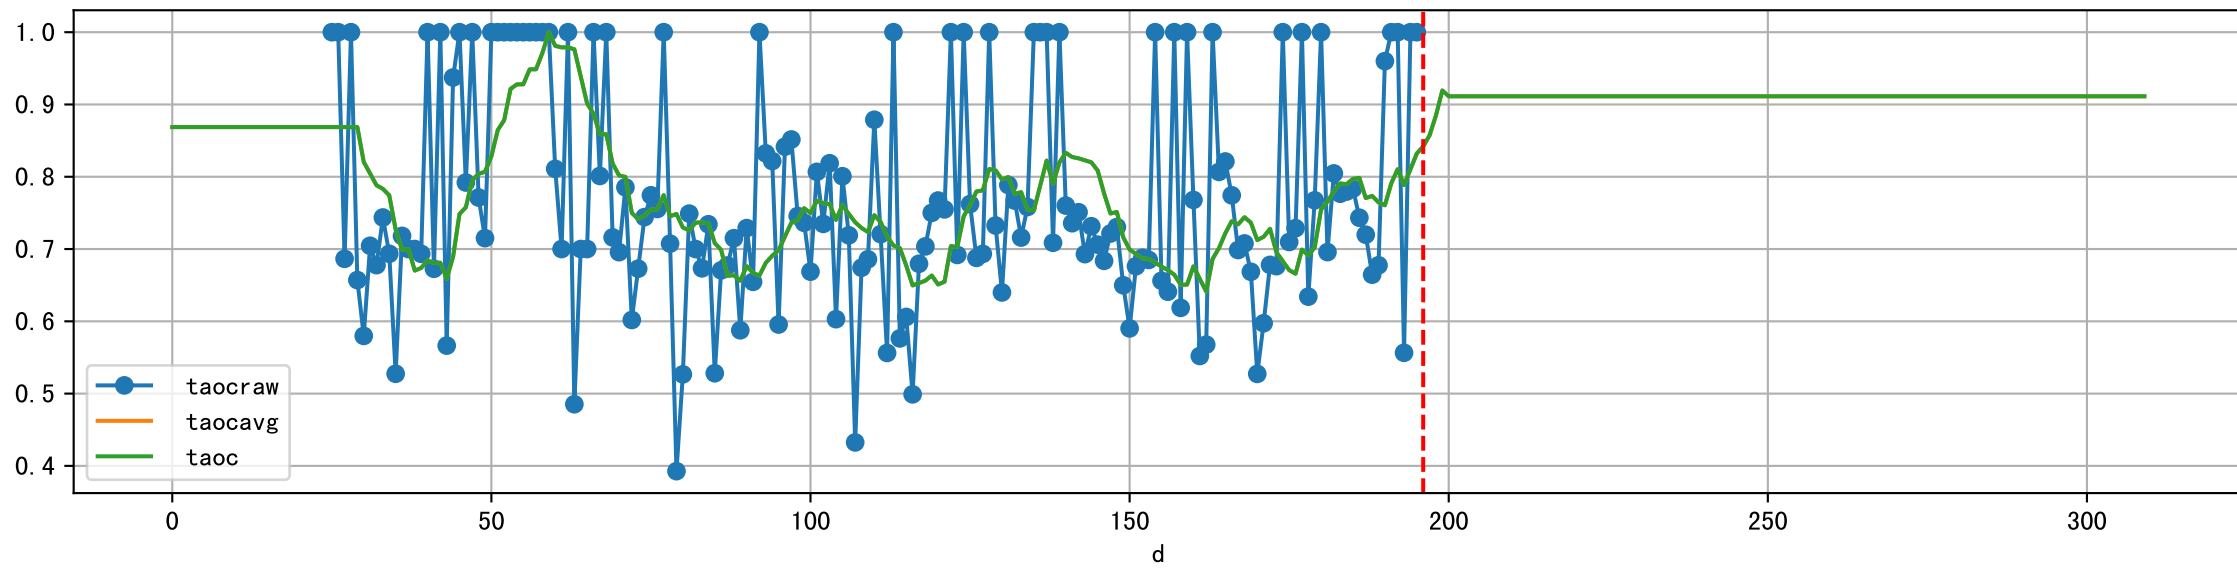

taocraw: -o', 'taocavg', 'taoc'], ['k0raw: -o', 'k0avg', 'k0'], ['k1raw: -o', 'k1avg', 'k1'], ['k2raw: -o', 'k2avg', 'k2'], ['Tblraw: -o', 'Tblavg',

P1 D:196 2026-04-07