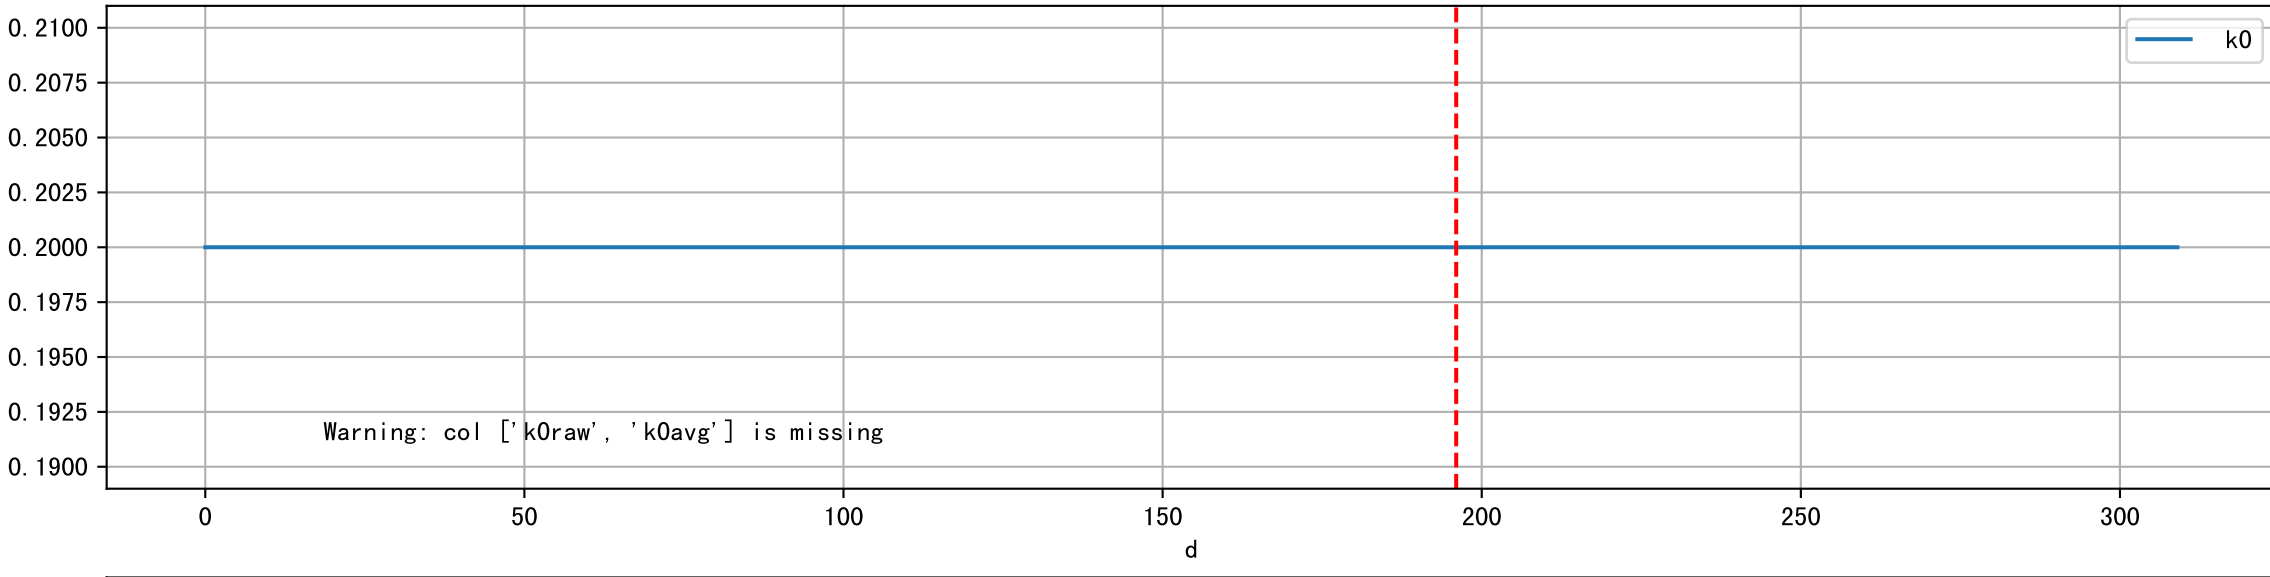

taocraw: -o', 'taocavg', 'taoc'], ['k0raw: -o', 'k0avg', 'k0'], ['k1raw: -o', 'k1avg', 'k1'], ['k2raw: -o', 'k2avg', 'k2'], ['Tblraw: -o', 'Tblavg',

P1 D:196 2026-04-07