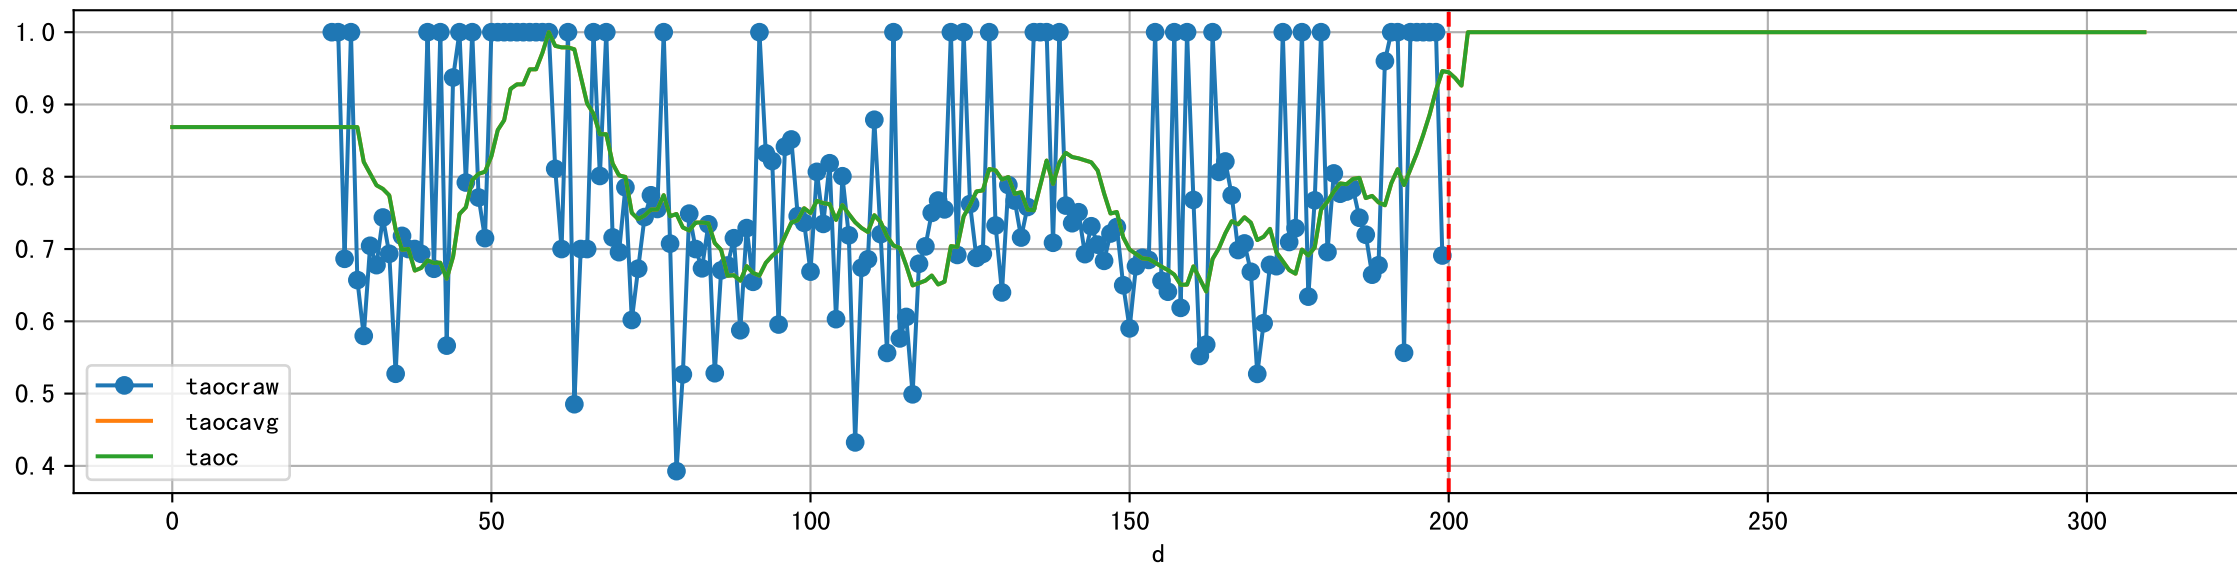

taocraw:~o', 'taocavg', 'taoc'], ['k0raw:~o', 'k0avg', 'k0'], ['k1raw:~o', 'k1avg', 'k1'], ['k2raw:~o', 'k2avg', 'k2'], ['Tblrrow:~o', 'Tblravg',

P1 D:200 2026-04-11