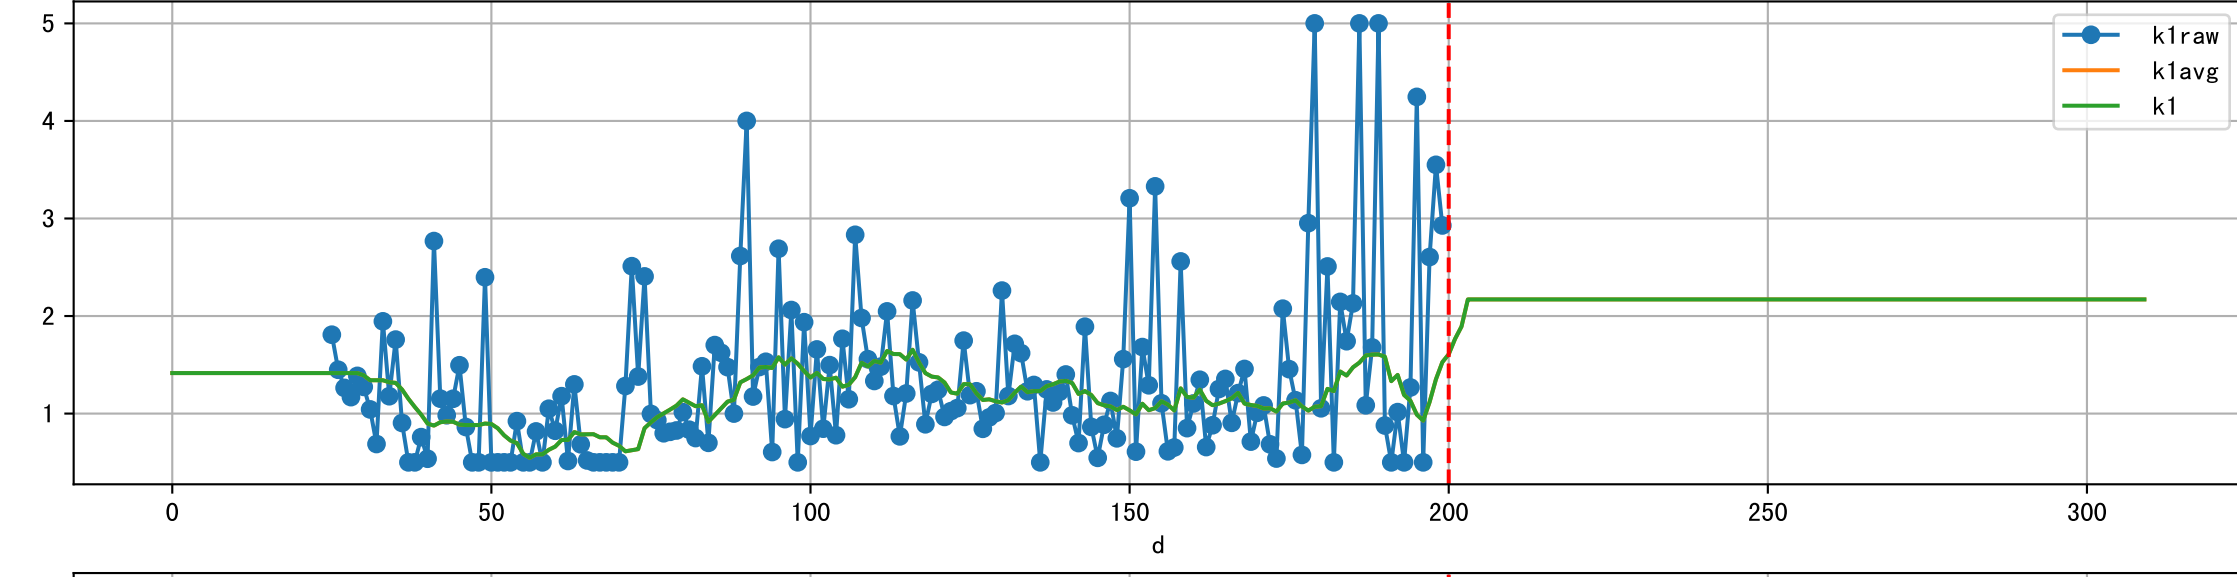

taocraw:~o', 'taocavg', 'taoc'], ['k0raw:~o', 'k0avg', 'k0'], ['k1raw:~o', 'k1avg', 'k1'], ['k2raw:~o', 'k2avg', 'k2'], ['Tblrrow:~o', 'Tblravg',

P1 D:200 2026-04-11