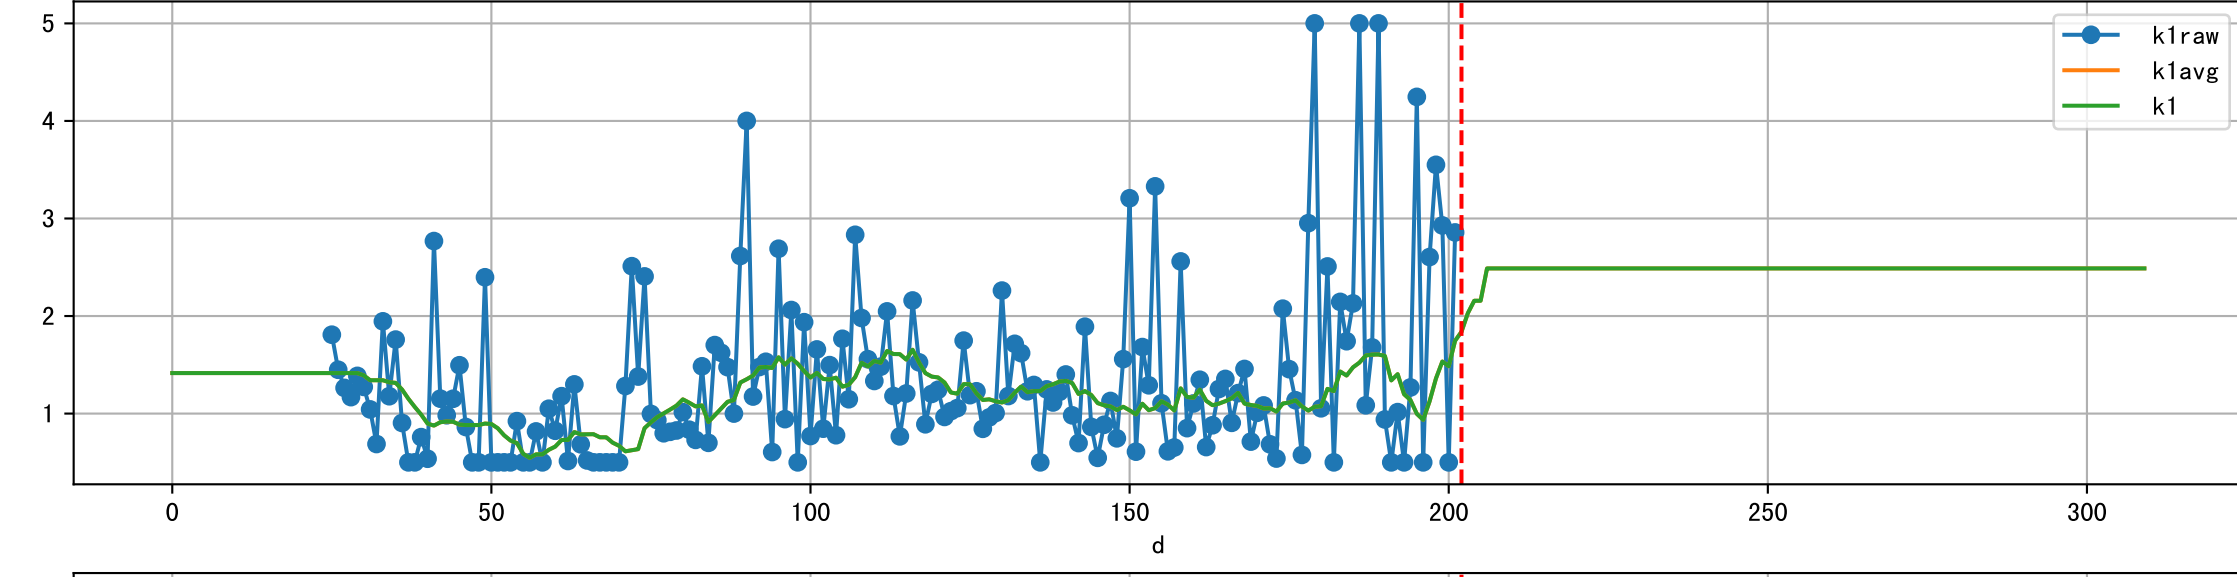

taocraw: -o', 'taocavg', 'taoc'], ['k0raw: -o', 'k0avg', 'k0'], ['k1raw: -o', 'k1avg', 'k1'], ['k2raw: -o', 'k2avg', 'k2'], ['Tblraw: -o', 'Tblavg',

P1 D:202 2026-04-13