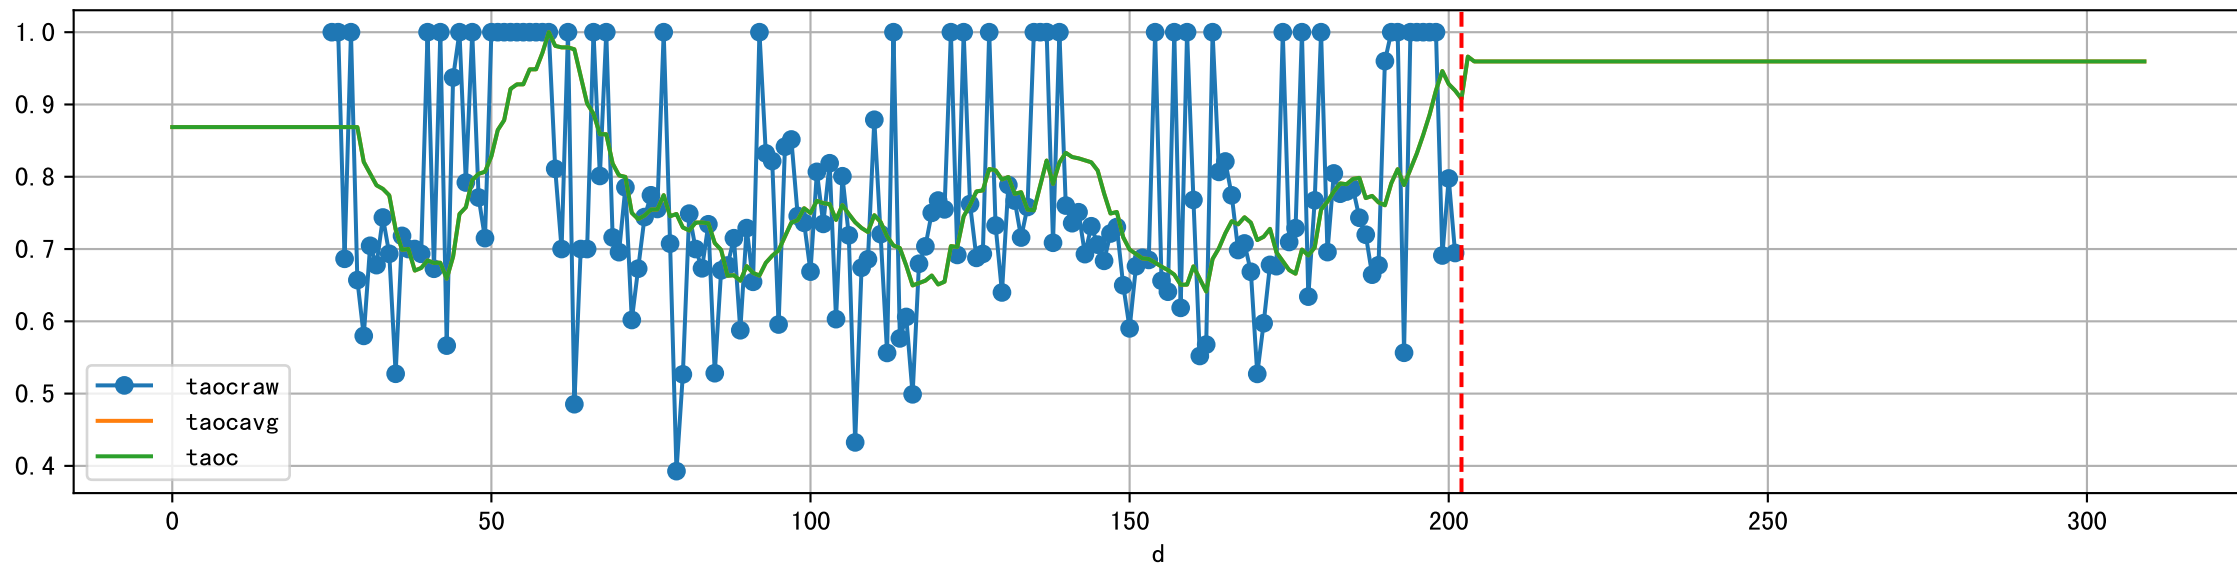

taocraw: -o', 'taocavg', 'taoc'], ['k0raw: -o', 'k0avg', 'k0'], ['k1raw: -o', 'k1avg', 'k1'], ['k2raw: -o', 'k2avg', 'k2'], ['Tblraw: -o', 'Tblavg',

P1 D:202 2026-04-13