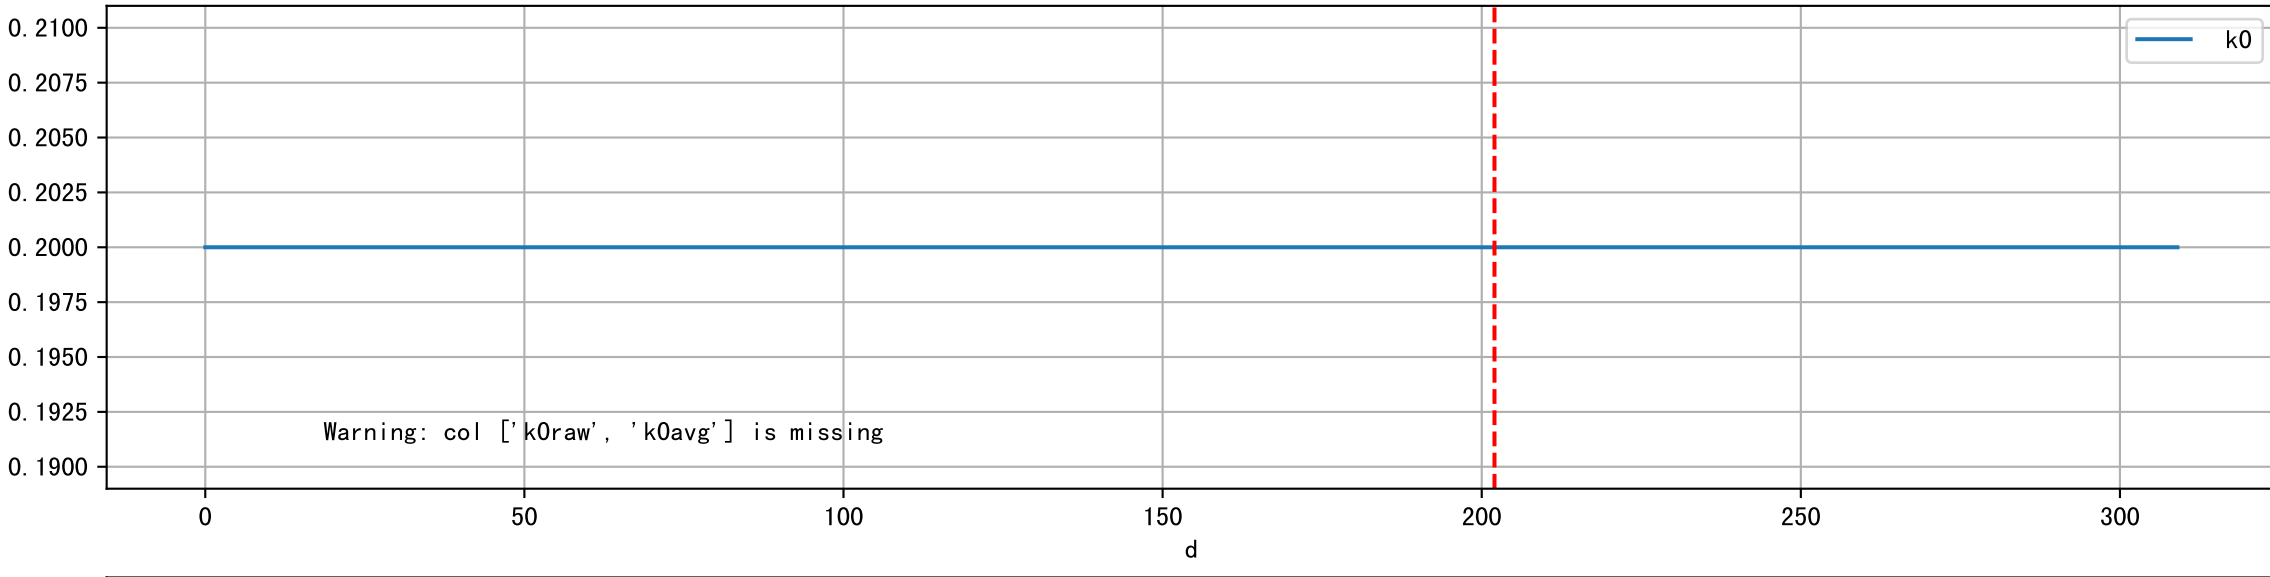

taocraw: -o', 'taocavg', 'taoc'], ['k0raw: -o', 'k0avg', 'k0'], ['k1raw: -o', 'k1avg', 'k1'], ['k2raw: -o', 'k2avg', 'k2'], ['Tblraw: -o', 'Tblavg',

P1 D:202 2026-04-13