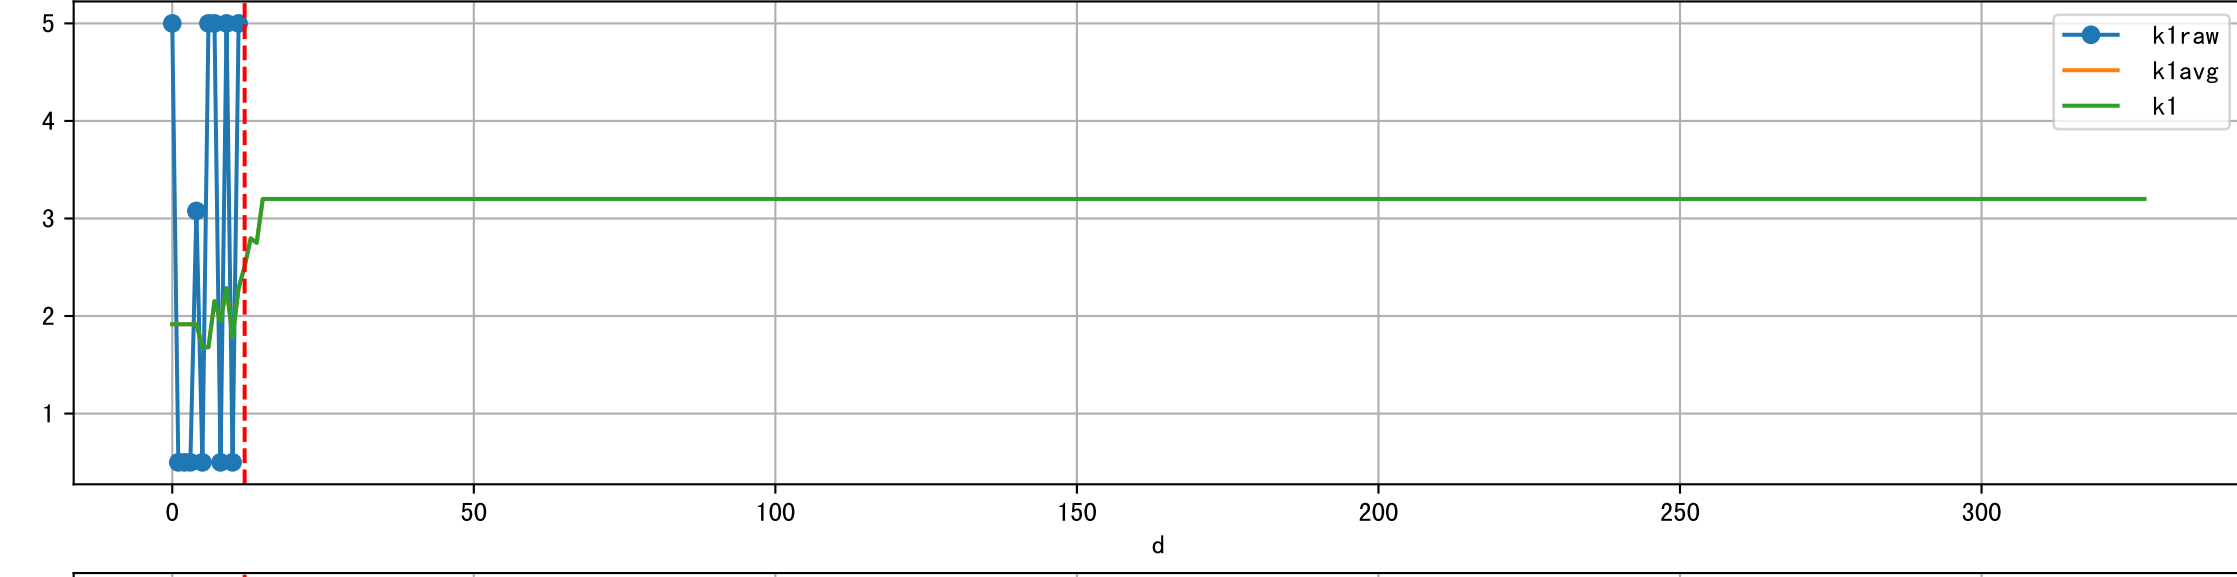

taocraw:-o', 'taocavg', 'taoc'], ['k0raw:-o', 'k0avg', 'k0'], ['k1raw:-o', 'k1avg', 'k1'], ['k2raw:-o', 'k2avg', 'k2'], ['Tblrrow:-o', 'Tblavg',

P2-10 D:12 2025-09-17