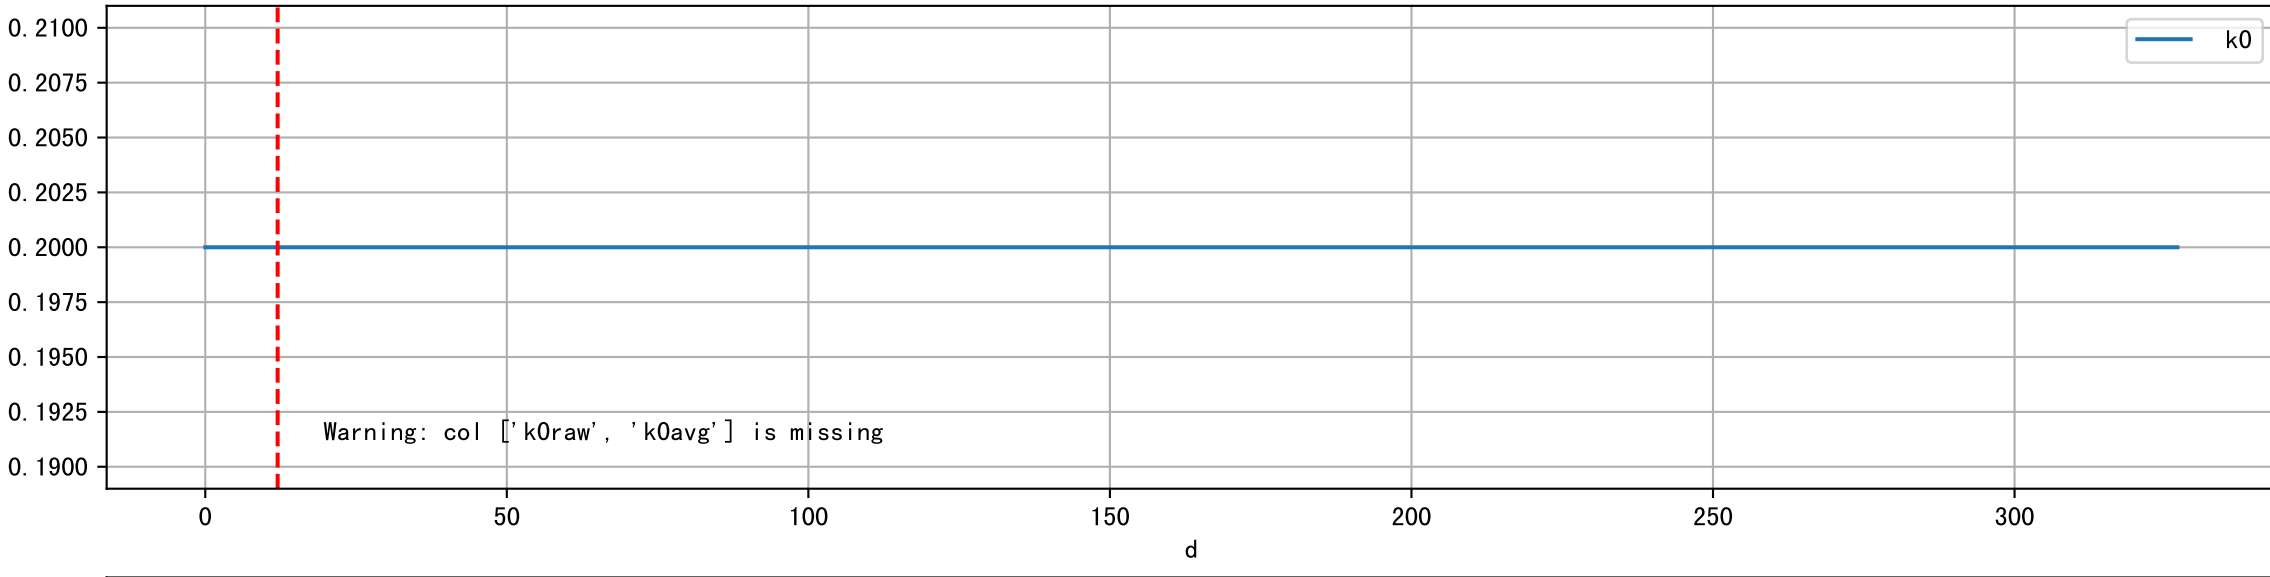

taocraw:-o', 'taocavg', 'taoc'], ['k0raw:-o', 'k0avg', 'k0'], ['k1raw:-o', 'k1avg', 'k1'], ['k2raw:-o', 'k2avg', 'k2'], ['Tblrrow:-o', 'Tblavg',

P2-10 D:12 2025-09-17