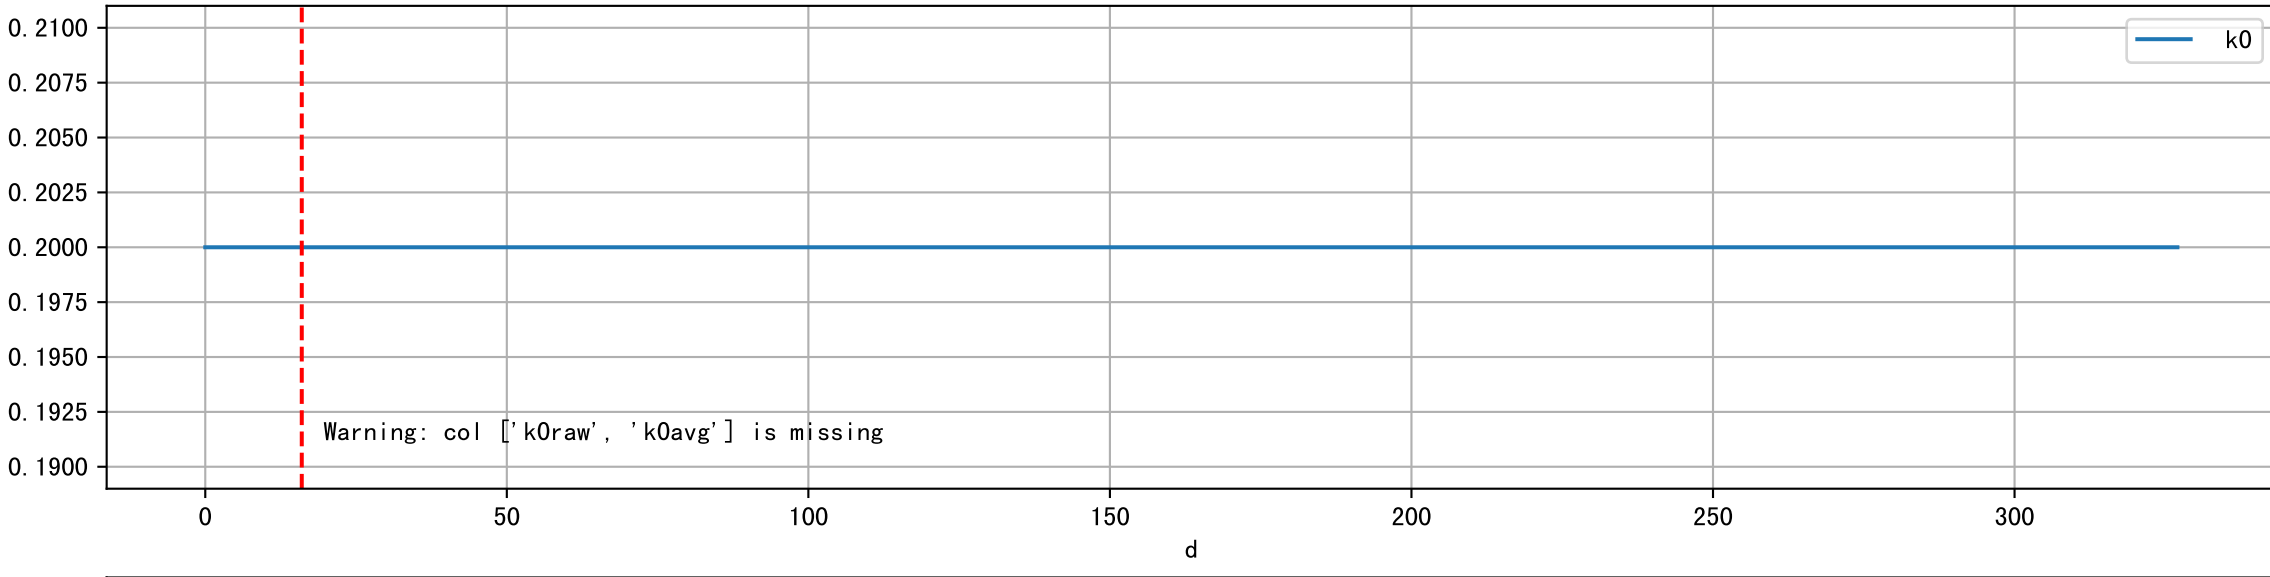

taocraw: -o', 'taocavg', 'taoc'], ['k0raw: -o', 'k0avg', 'k0'], ['k1raw: -o', 'k1avg', 'k1'], ['k2raw: -o', 'k2avg', 'k2'], ['Tblraw: -o', 'Tblavg',

P2-10 D:16 2025-09-21