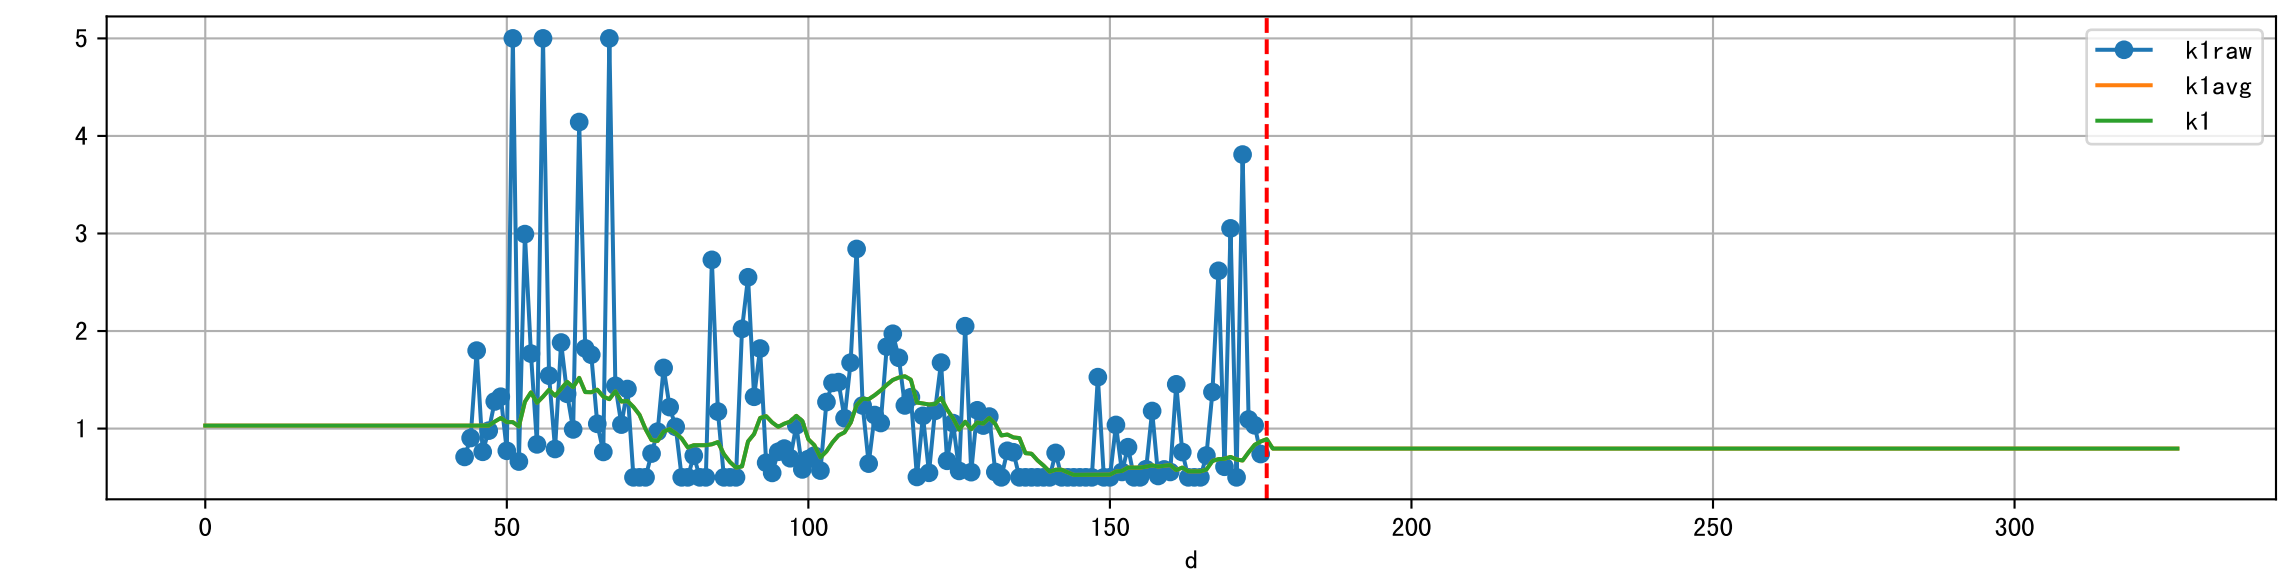

taocraw:-o', 'taocavg', 'taoc'], ['k0raw:-o', 'k0avg', 'k0'], ['k1raw:-o', 'k1avg', 'k1'], ['k2raw:-o', 'k2avg', 'k2'], ['Tblrw:-o', 'Tblavg',

P2-10 D:176 2026-02-28