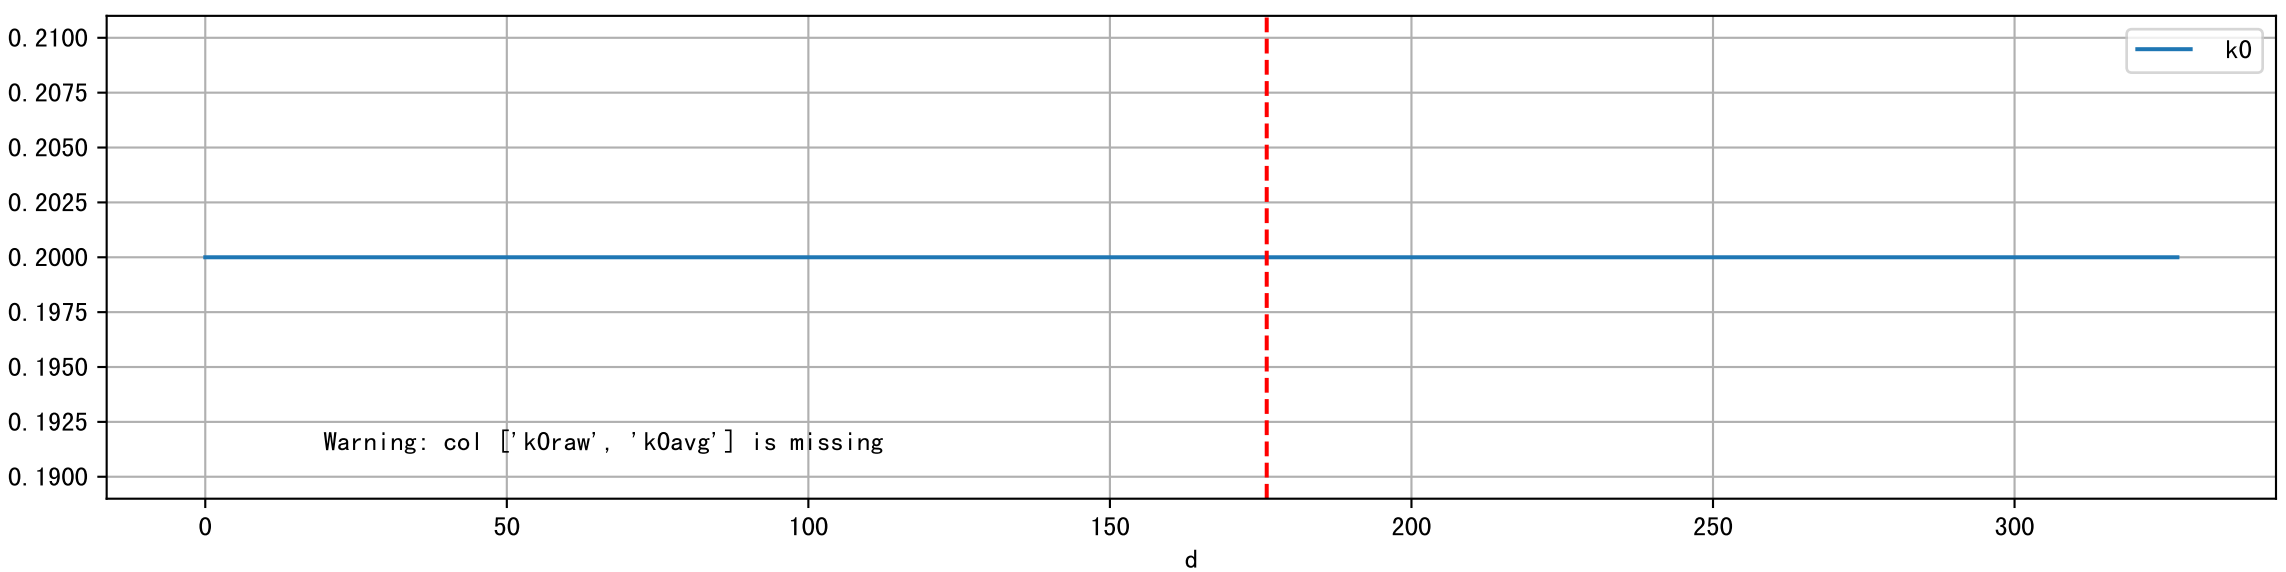

taocraw:-o', 'taocavg', 'taoc'], ['k0raw:-o', 'k0avg', 'k0'], ['k1raw:-o', 'k1avg', 'k1'], ['k2raw:-o', 'k2avg', 'k2'], ['Tblrw:-o', 'Tblavg',

P2-10 D:176 2026-02-28