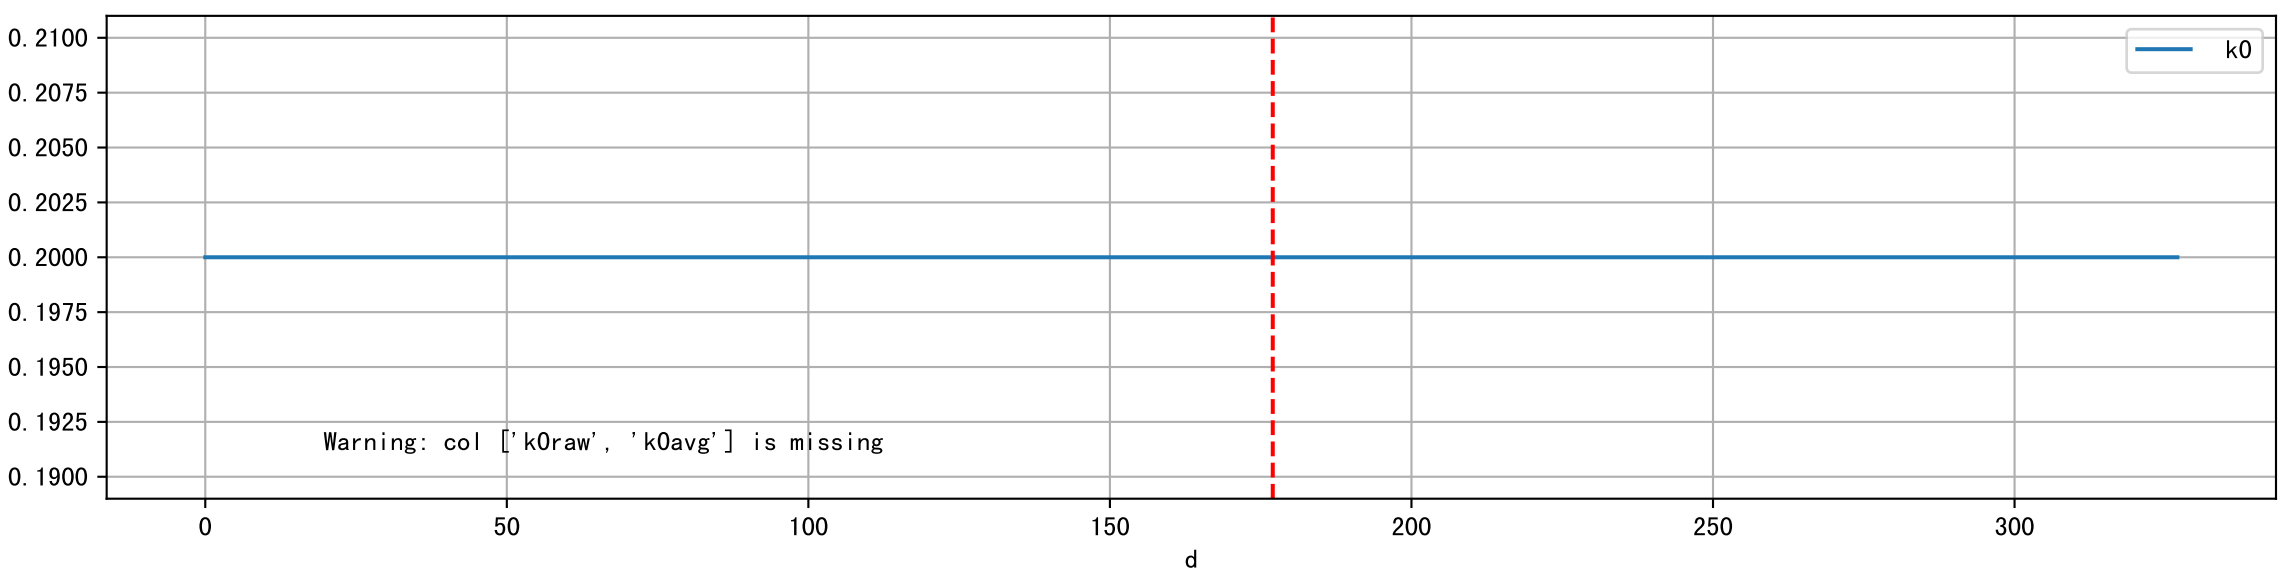

taocraw:-o', 'taocavg', 'taoc'], ['k0raw:-o', 'k0avg', 'k0'], ['k1raw:-o', 'k1avg', 'k1'], ['k2raw:-o', 'k2avg', 'k2'], ['Tblraw:-o', 'Tblavg',

P2-10 D:177 2026-03-01