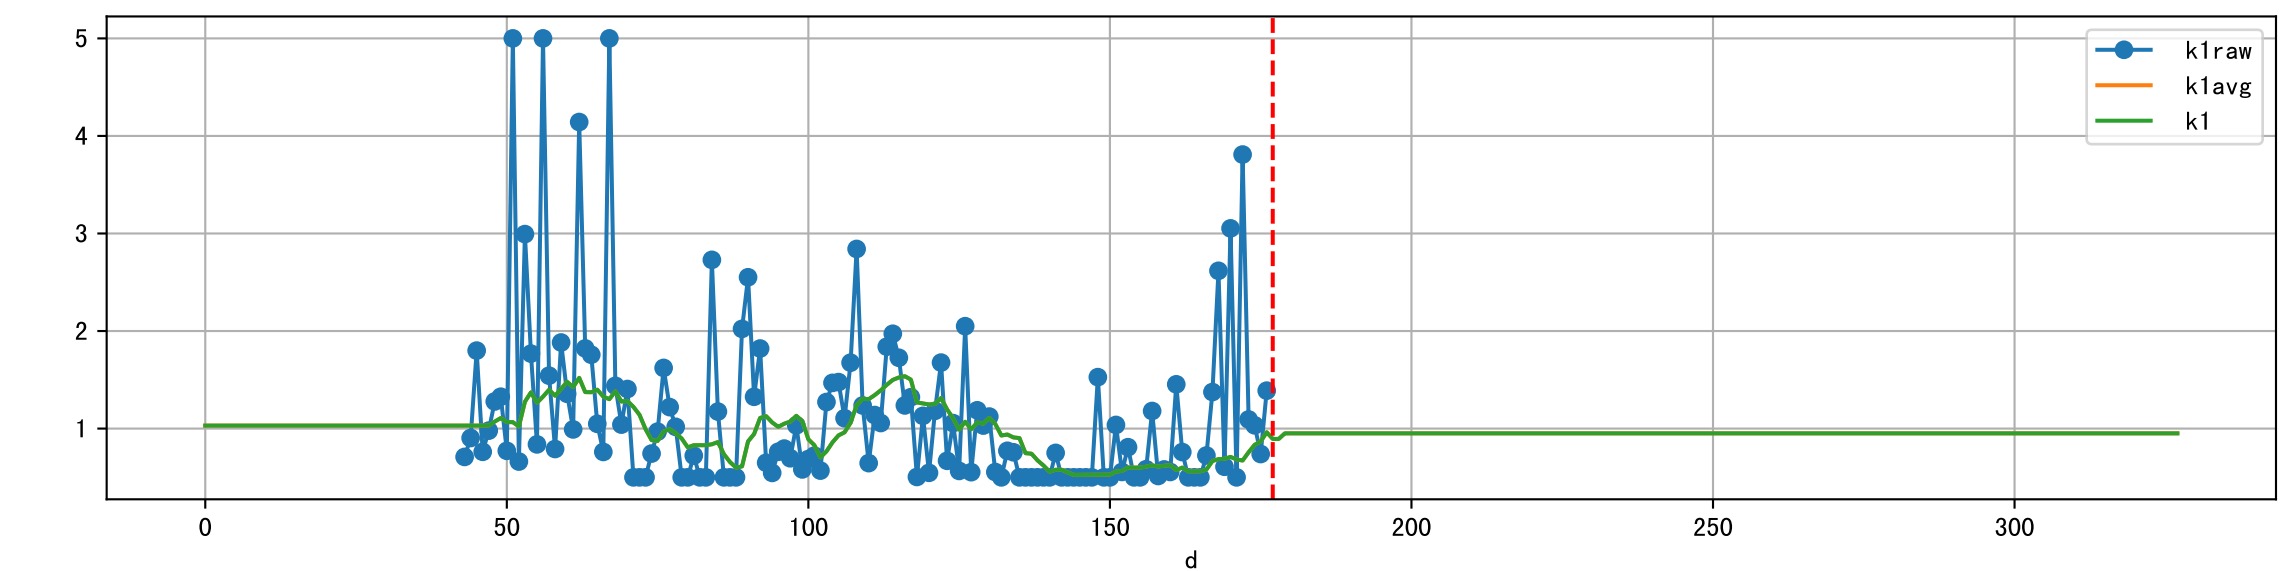

taocraw:-o', 'taocavg', 'taoc'], ['k0raw:-o', 'k0avg', 'k0'], ['k1raw:-o', 'k1avg', 'k1'], ['k2raw:-o', 'k2avg', 'k2'], ['Tblraw:-o', 'Tblavg',

P2-10 D:177 2026-03-01