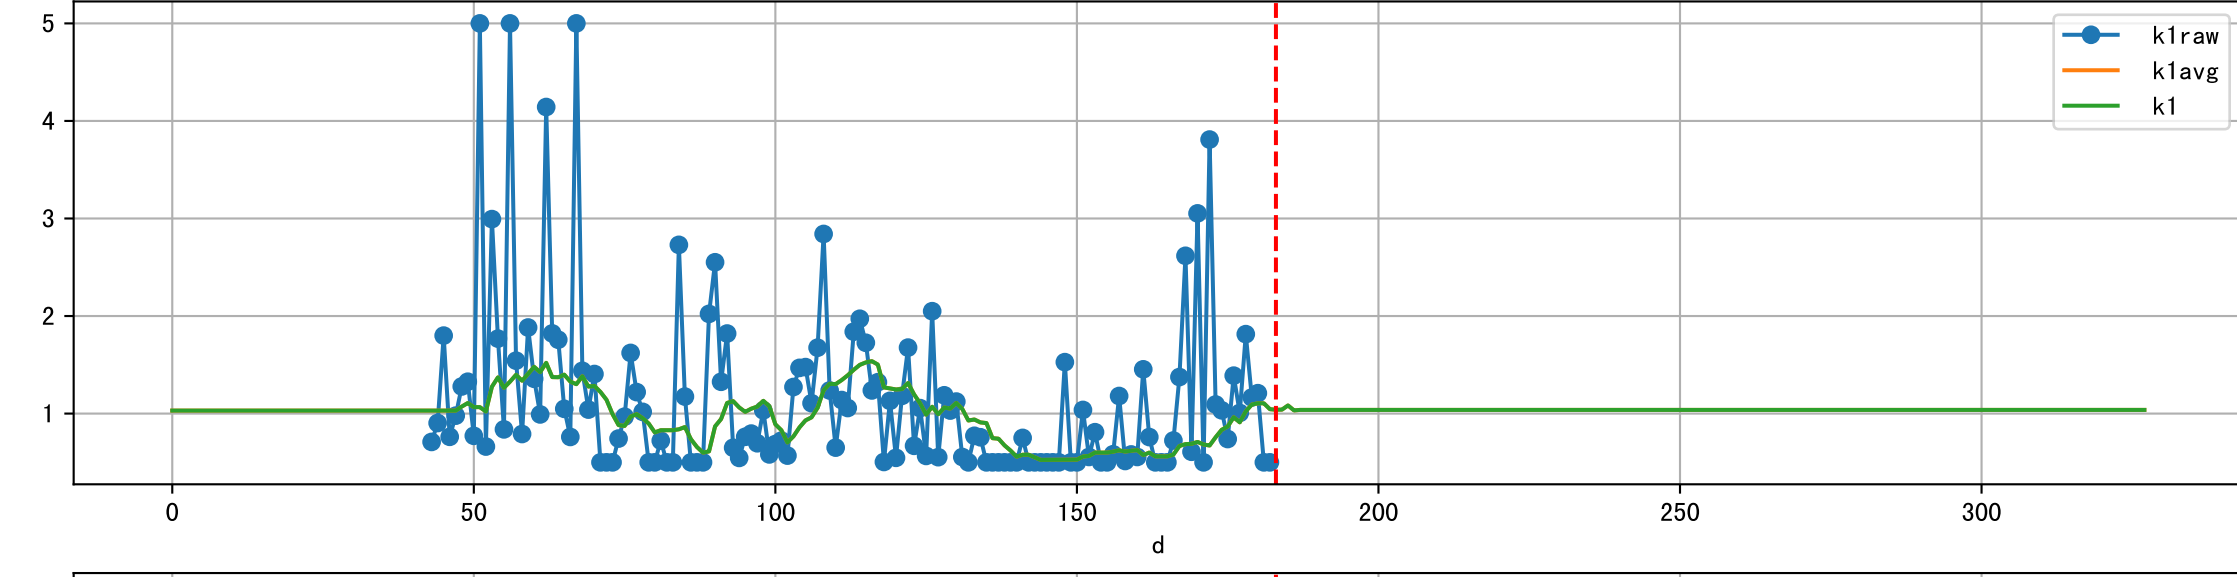

taocraw:-o', 'taocavg', 'taoc'], ['k0raw:-o', 'k0avg', 'k0'], ['k1raw:-o', 'k1avg', 'k1'], ['k2raw:-o', 'k2avg', 'k2'], ['Tblraw:-o', 'Tblavg',

P2-10 D:183 2026-03-07