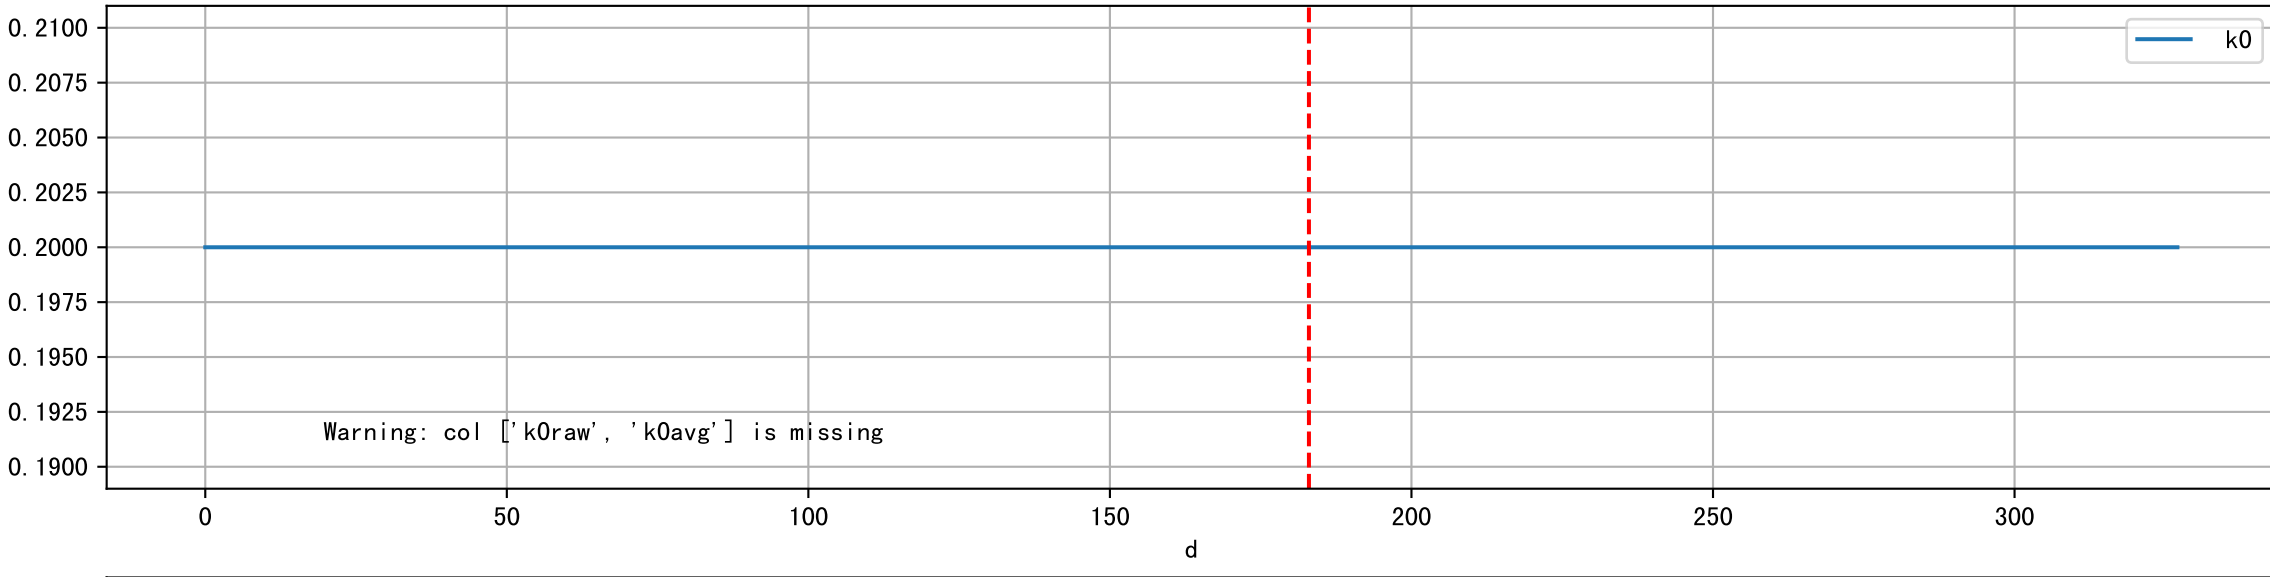

taocraw:-o', 'taocavg', 'taoc'], ['k0raw:-o', 'k0avg', 'k0'], ['k1raw:-o', 'k1avg', 'k1'], ['k2raw:-o', 'k2avg', 'k2'], ['Tblraw:-o', 'Tblavg',

P2-10 D:183 2026-03-07