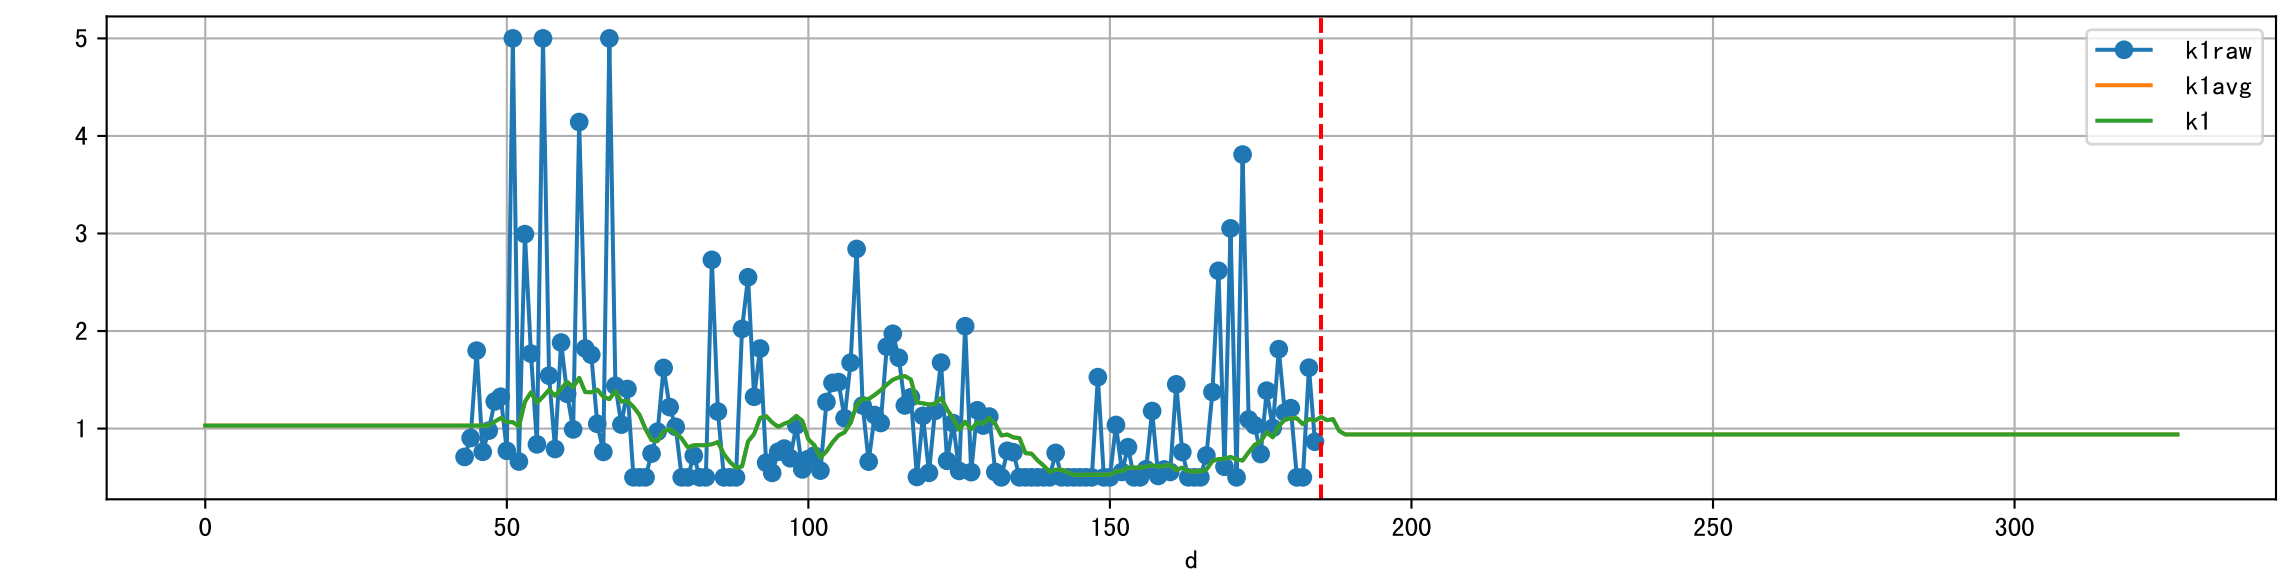

taocraw:-o', 'taocavg', 'taoc'], ['k0raw:-o', 'k0avg', 'k0'], ['k1raw:-o', 'k1avg', 'k1'], ['k2raw:-o', 'k2avg', 'k2'], ['Tblraw:-o', 'Tblavg',

P2-10 D:185 2026-03-09