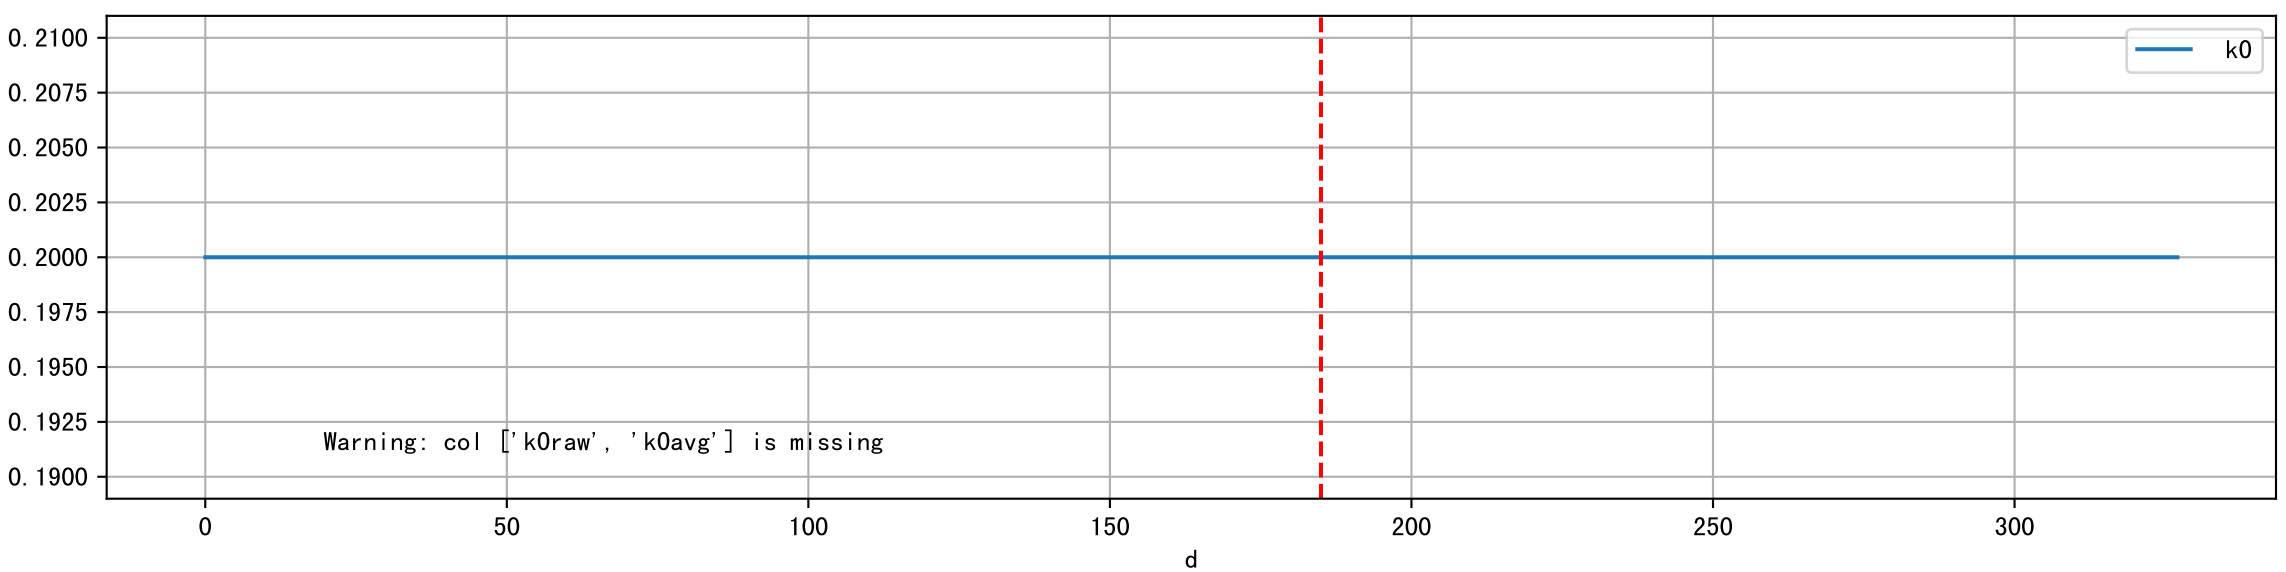

taocraw:-o', 'taocavg', 'taoc'], ['k0raw:-o', 'k0avg', 'k0'], ['k1raw:-o', 'k1avg', 'k1'], ['k2raw:-o', 'k2avg', 'k2'], ['Tblraw:-o', 'Tblavg',

P2-10 D:185 2026-03-09