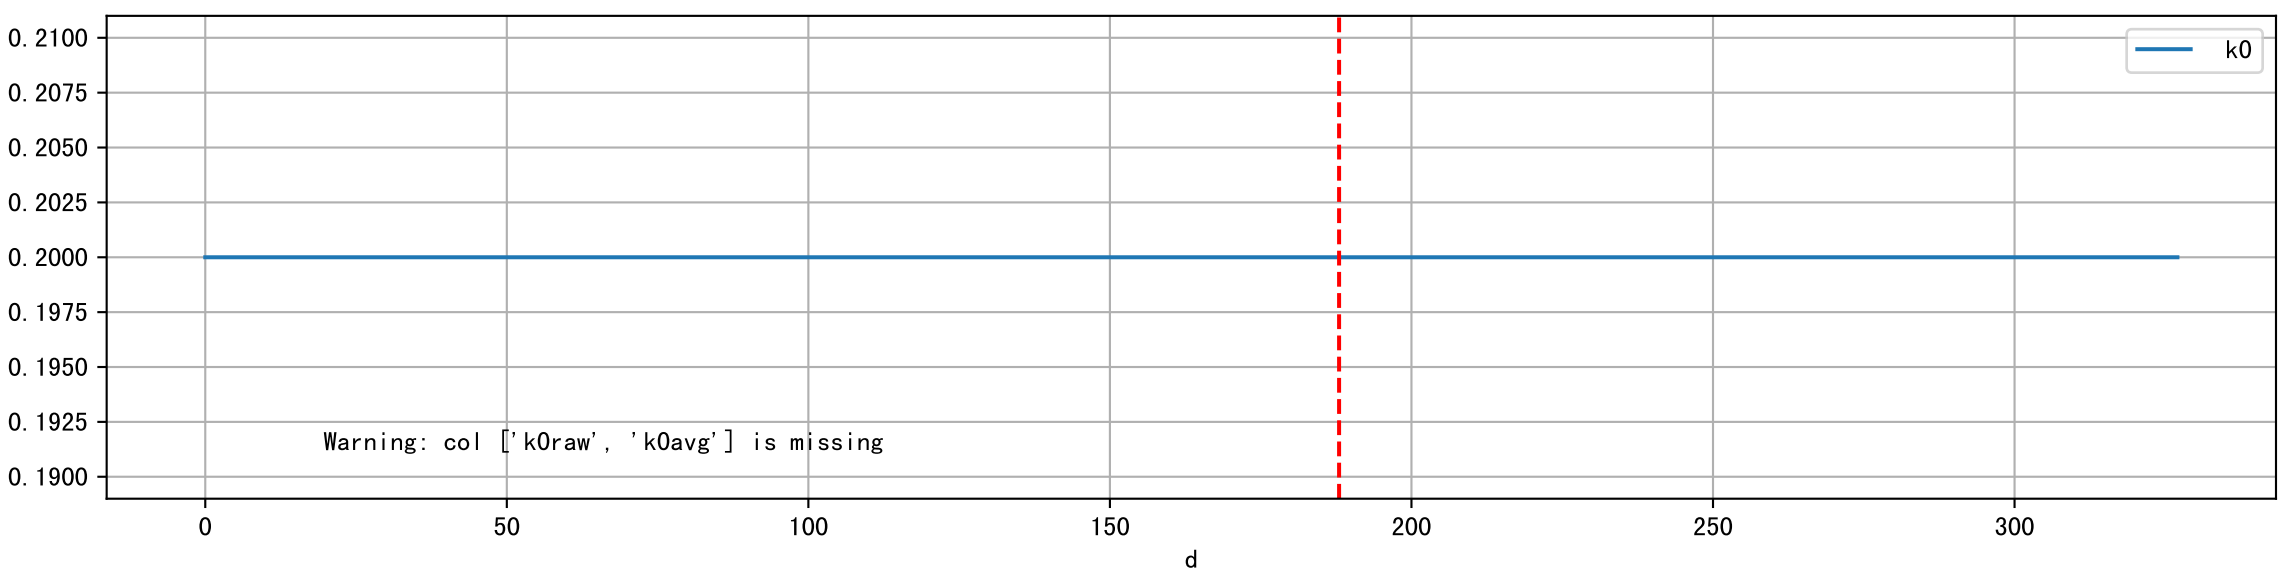

taocraw:-o', 'taocavg', 'taoc'], ['k0raw:-o', 'k0avg', 'k0'], ['k1raw:-o', 'k1avg', 'k1'], ['k2raw:-o', 'k2avg', 'k2'], ['Tblraw:-o', 'Tblavg',

P2-10 D:188 2026-03-12