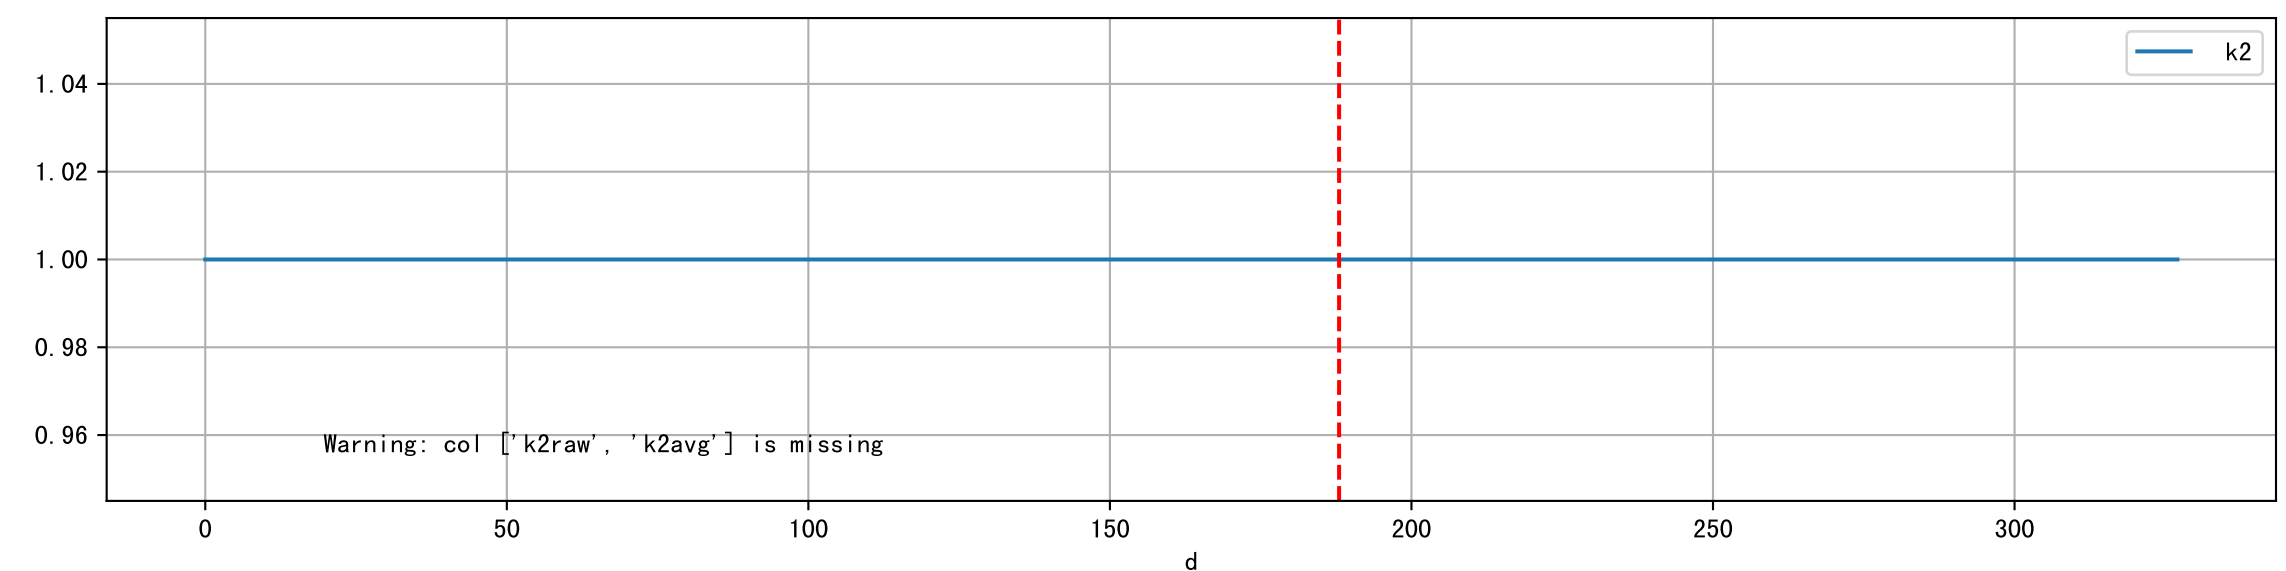

taocraw:-o', 'taocavg', 'taoc'], ['k0raw:-o', 'k0avg', 'k0'], ['k1raw:-o', 'k1avg', 'k1'], ['k2raw:-o', 'k2avg', 'k2'], ['Tblraw:-o', 'Tblavg',

P2-10 D:188 2026-03-12