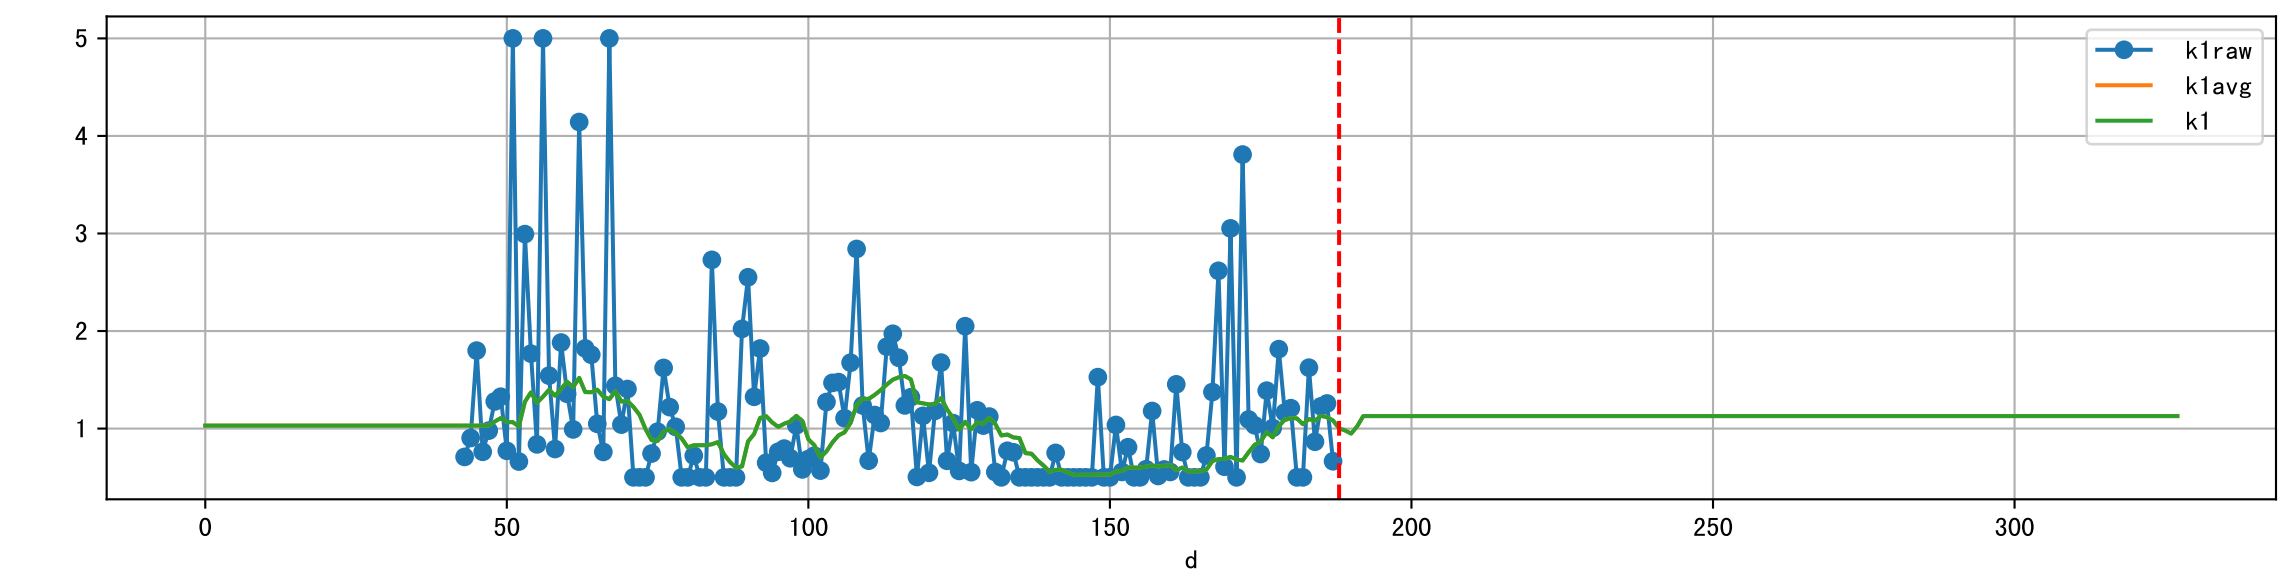

taocraw:-o', 'taocavg', 'taoc'], ['k0raw:-o', 'k0avg', 'k0'], ['k1raw:-o', 'k1avg', 'k1'], ['k2raw:-o', 'k2avg', 'k2'], ['Tblraw:-o', 'Tblavg',

P2-10 D:188 2026-03-12