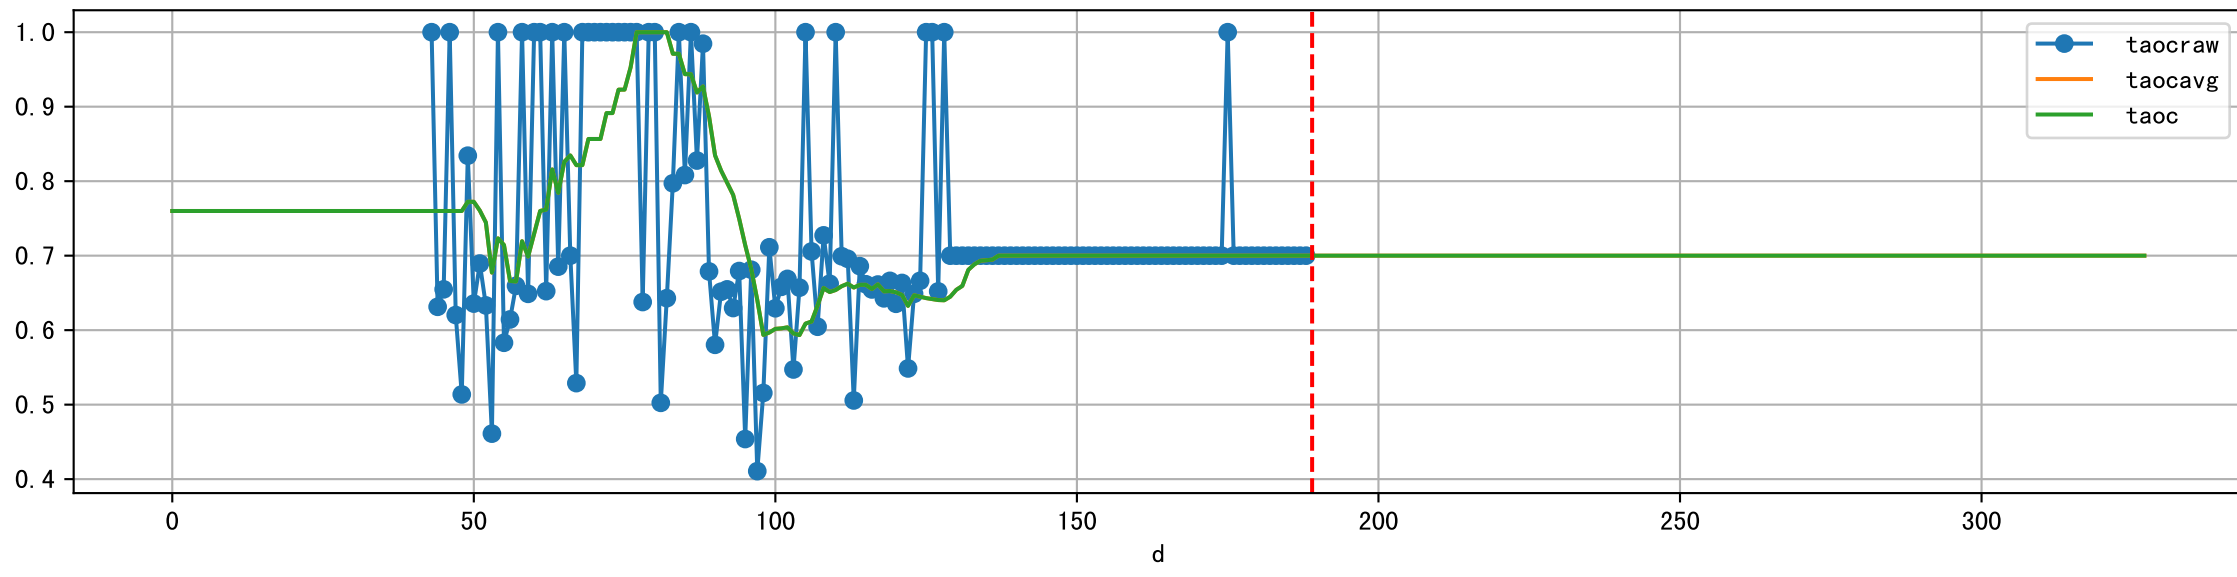

taocraw:-o', 'taocavg', 'taoc'], ['k0raw:-o', 'k0avg', 'k0'], ['k1raw:-o', 'k1avg', 'k1'], ['k2raw:-o', 'k2avg', 'k2'], ['Tblraw:-o', 'Tblavg',

P2-10 D:189 2026-03-13