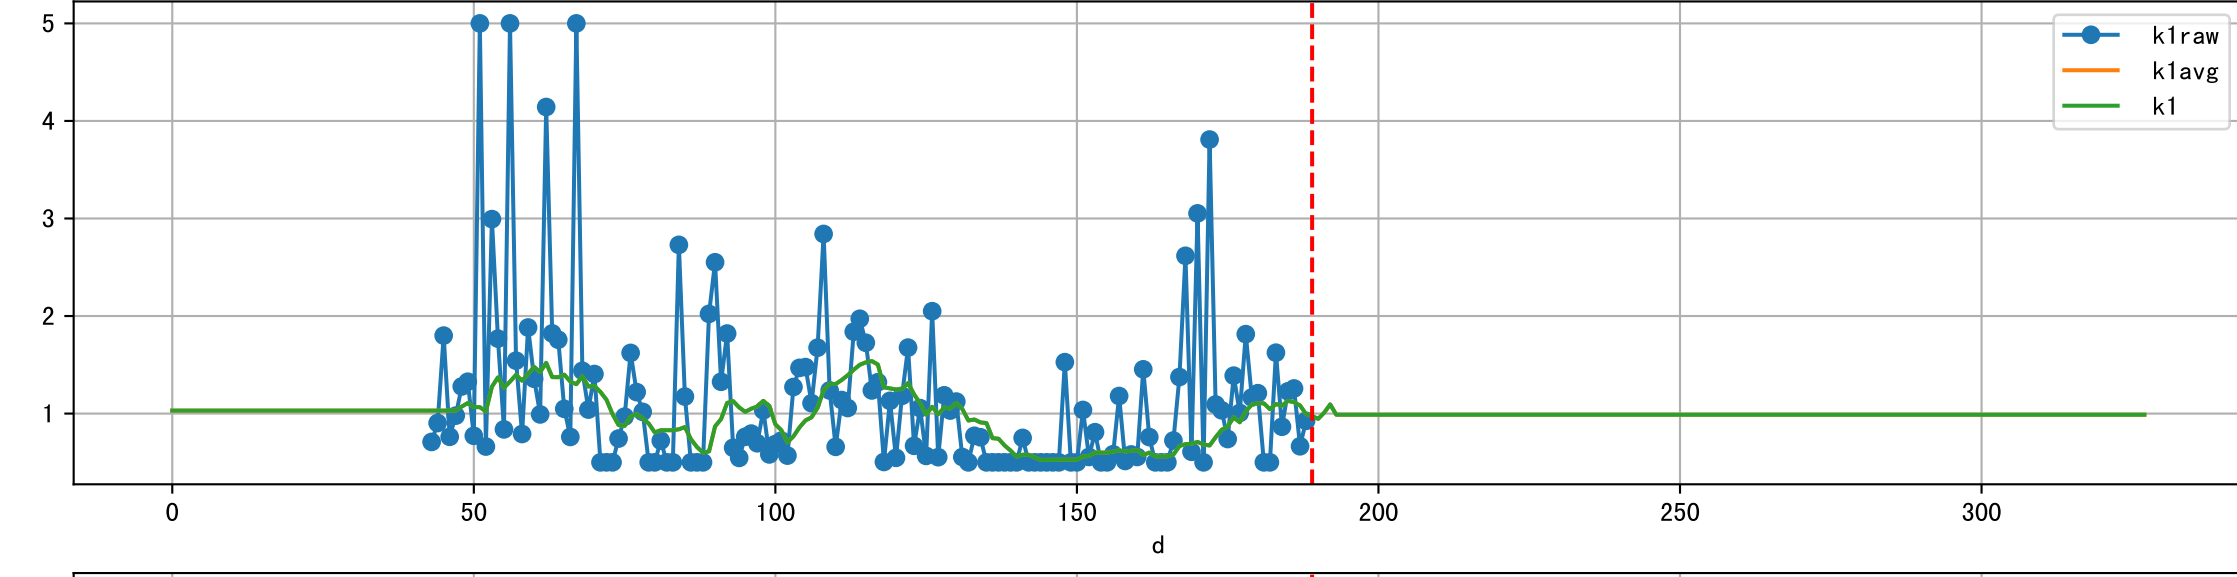

taocraw:-o', 'taocavg', 'taoc'], ['k0raw:-o', 'k0avg', 'k0'], ['k1raw:-o', 'k1avg', 'k1'], ['k2raw:-o', 'k2avg', 'k2'], ['Tblraw:-o', 'Tblavg',

P2-10 D:189 2026-03-13