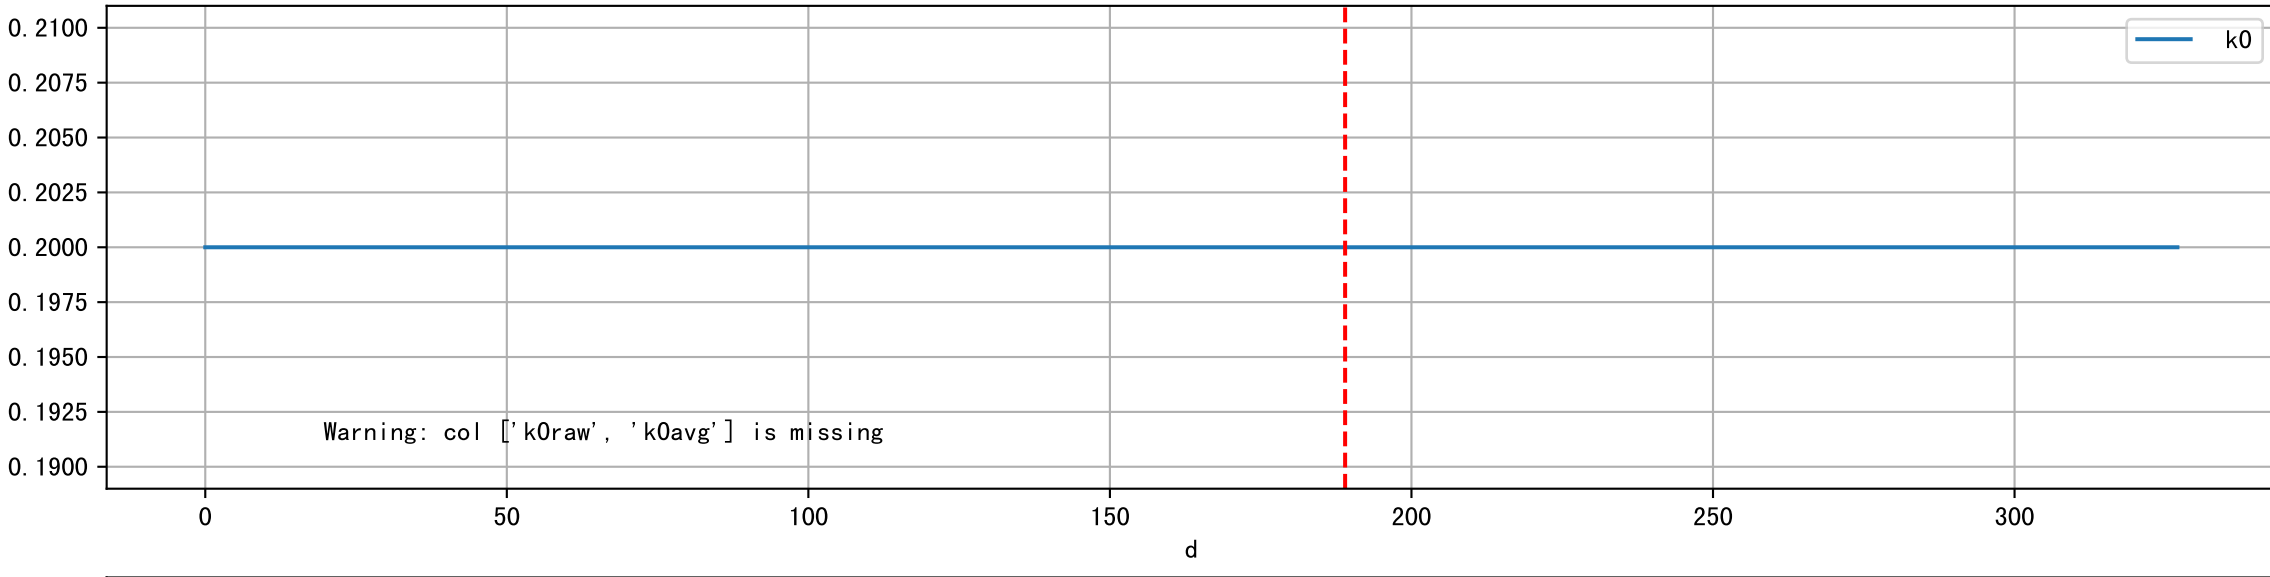

taocraw:-o', 'taocavg', 'taoc'], ['k0raw:-o', 'k0avg', 'k0'], ['k1raw:-o', 'k1avg', 'k1'], ['k2raw:-o', 'k2avg', 'k2'], ['Tblraw:-o', 'Tblavg',

P2-10 D:189 2026-03-13