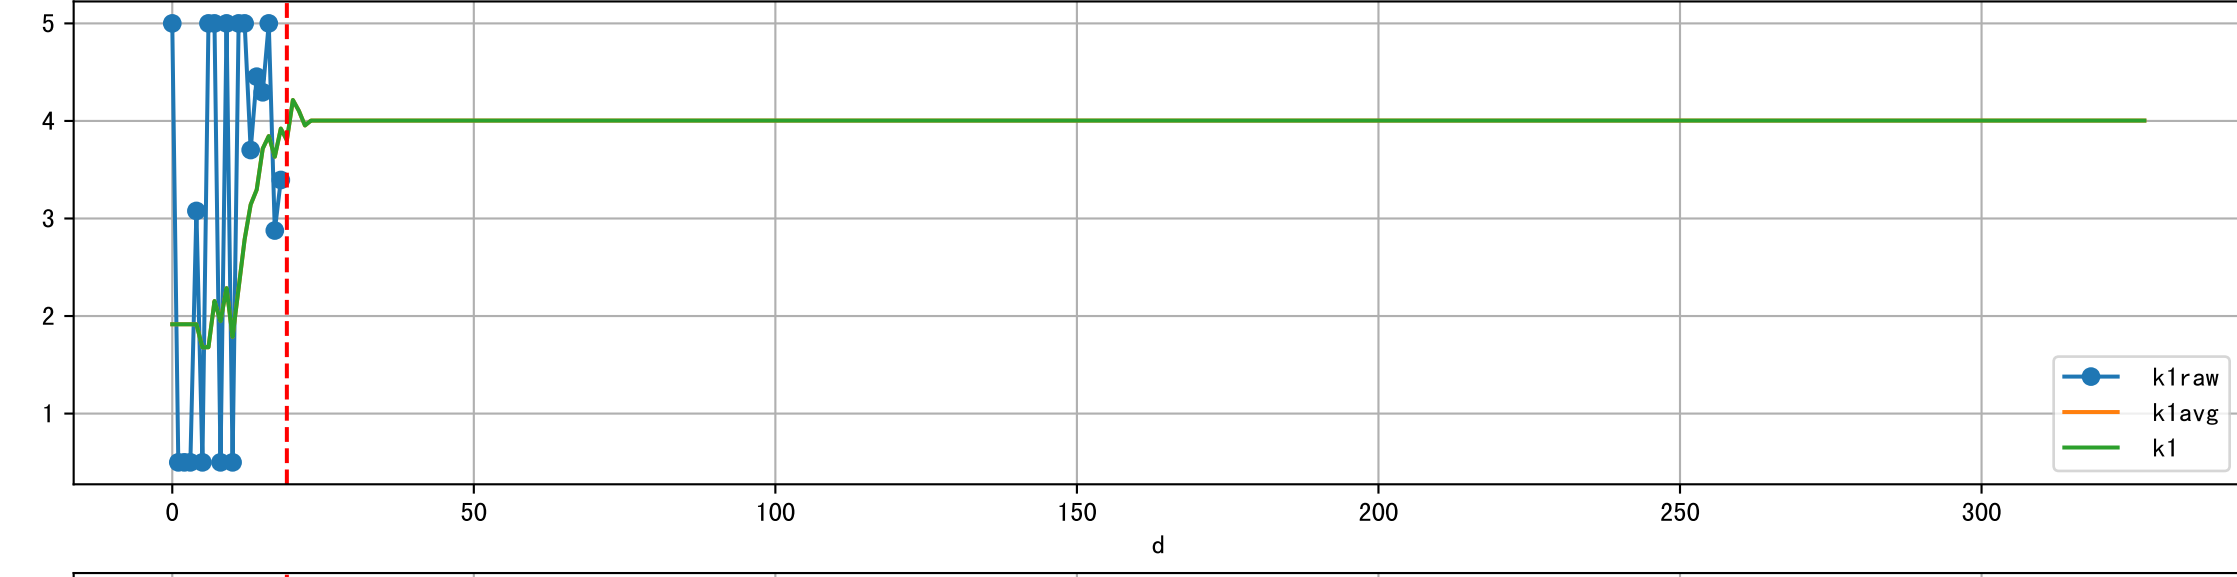

taocraw:-o', 'taocavg', 'taoc'], ['k0raw:-o', 'k0avg', 'k0'], ['k1raw:-o', 'k1avg', 'k1'], ['k2raw:-o', 'k2avg', 'k2'], ['Tblraw:-o', 'Tblavg',

P2-10 D:19 2025-09-24