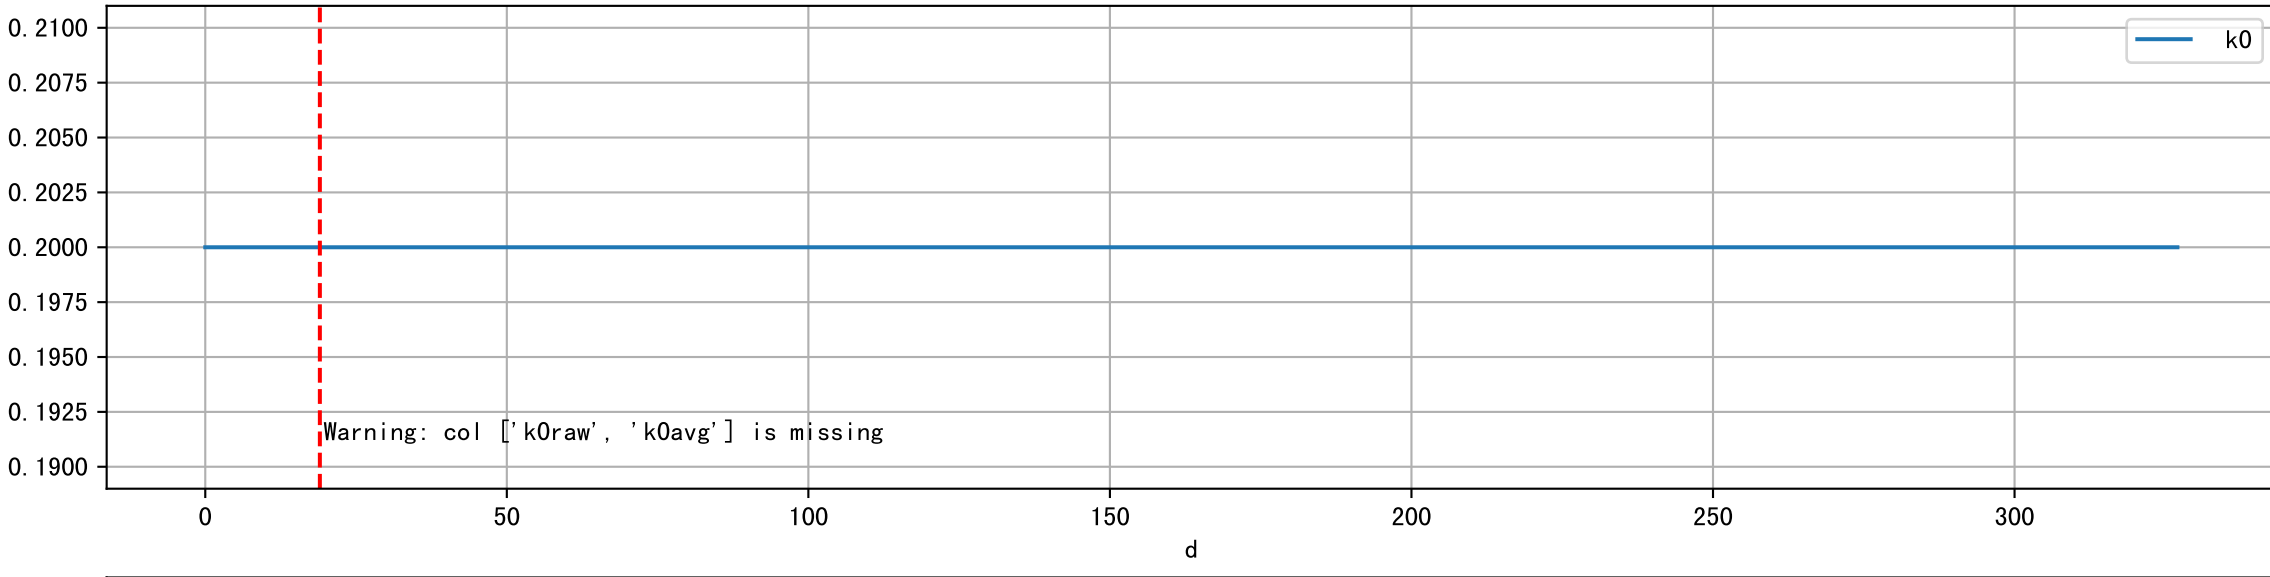

taocraw:-o', 'taocavg', 'taoc'], ['k0raw:-o', 'k0avg', 'k0'], ['k1raw:-o', 'k1avg', 'k1'], ['k2raw:-o', 'k2avg', 'k2'], ['Tblraw:-o', 'Tblavg',

P2-10 D:19 2025-09-24