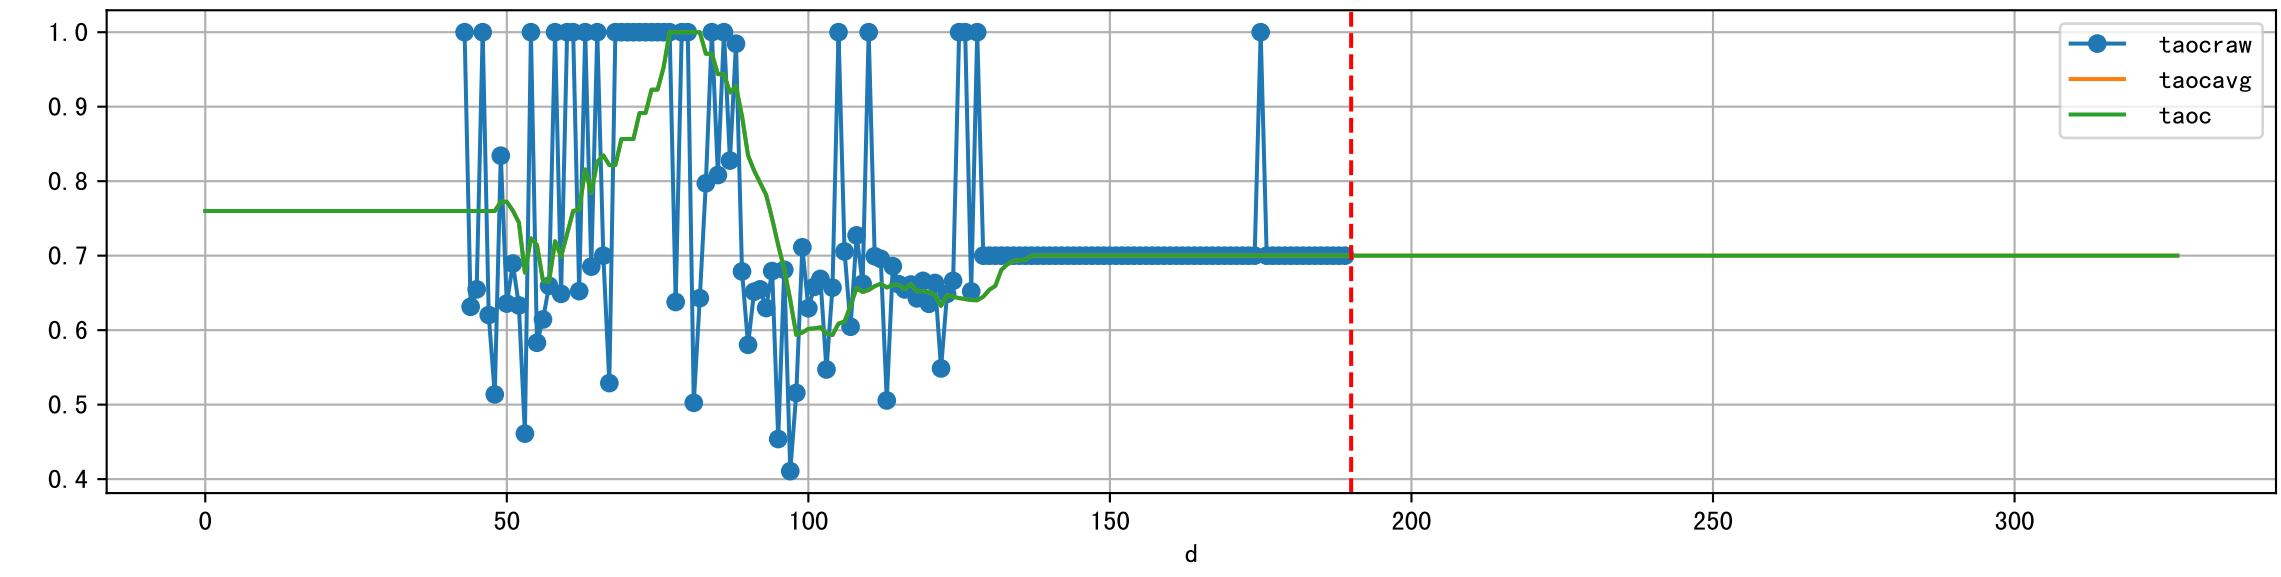

taocraw:-o', 'taocavg', 'taoc'], ['k0raw:-o', 'k0avg', 'k0'], ['k1raw:-o', 'k1avg', 'k1'], ['k2raw:-o', 'k2avg', 'k2'], ['Tblraw:-o', 'Tblavg',

P2-10 D:190 2026-03-14