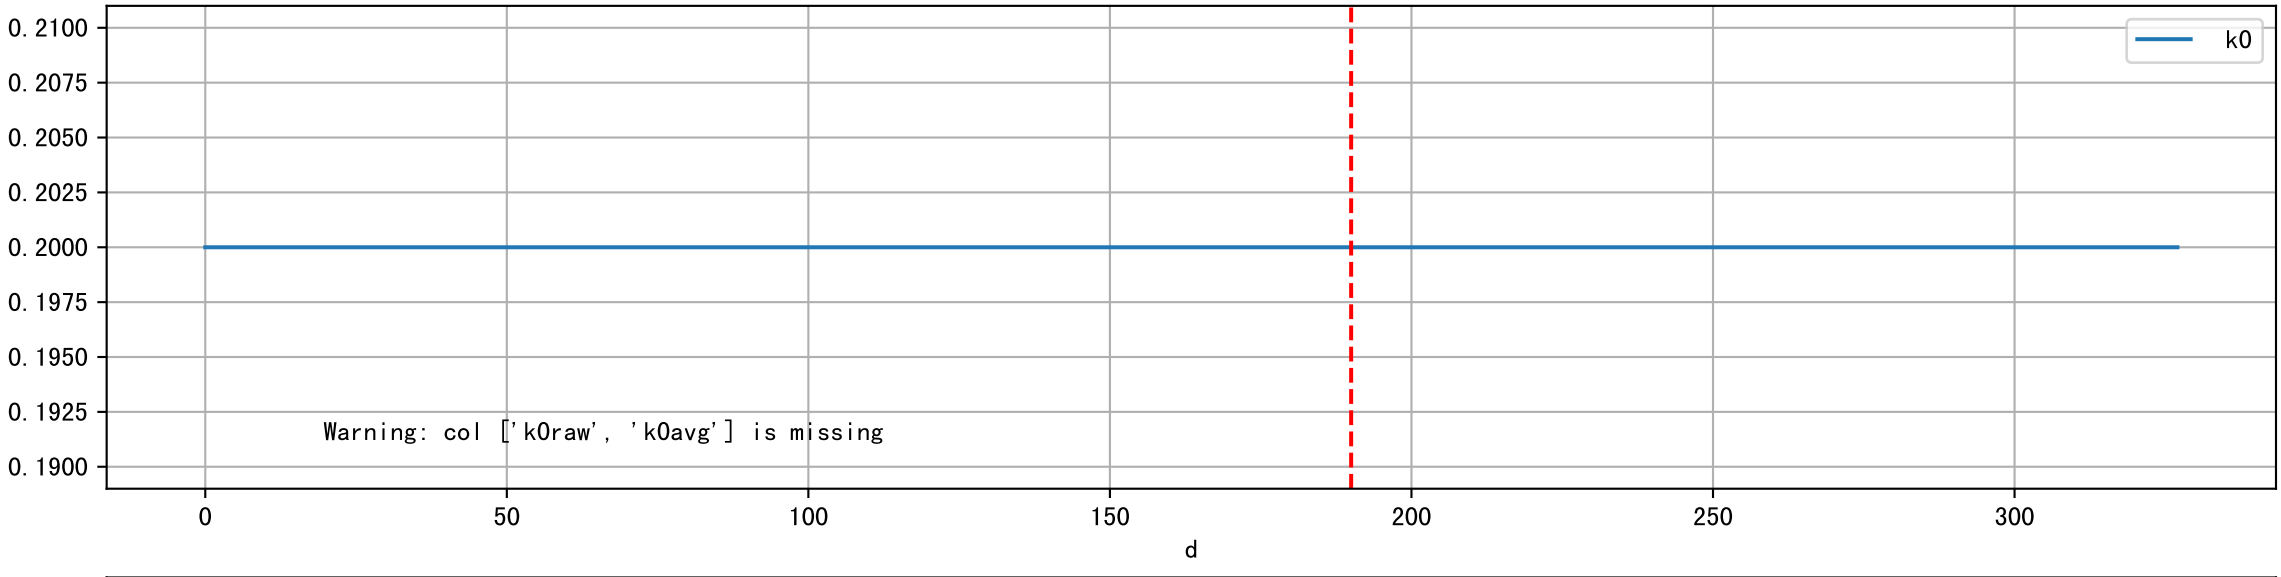

taocraw:-o', 'taocavg', 'taoc'], ['k0raw:-o', 'k0avg', 'k0'], ['k1raw:-o', 'k1avg', 'k1'], ['k2raw:-o', 'k2avg', 'k2'], ['Tblraw:-o', 'Tblavg',

P2-10 D:190 2026-03-14