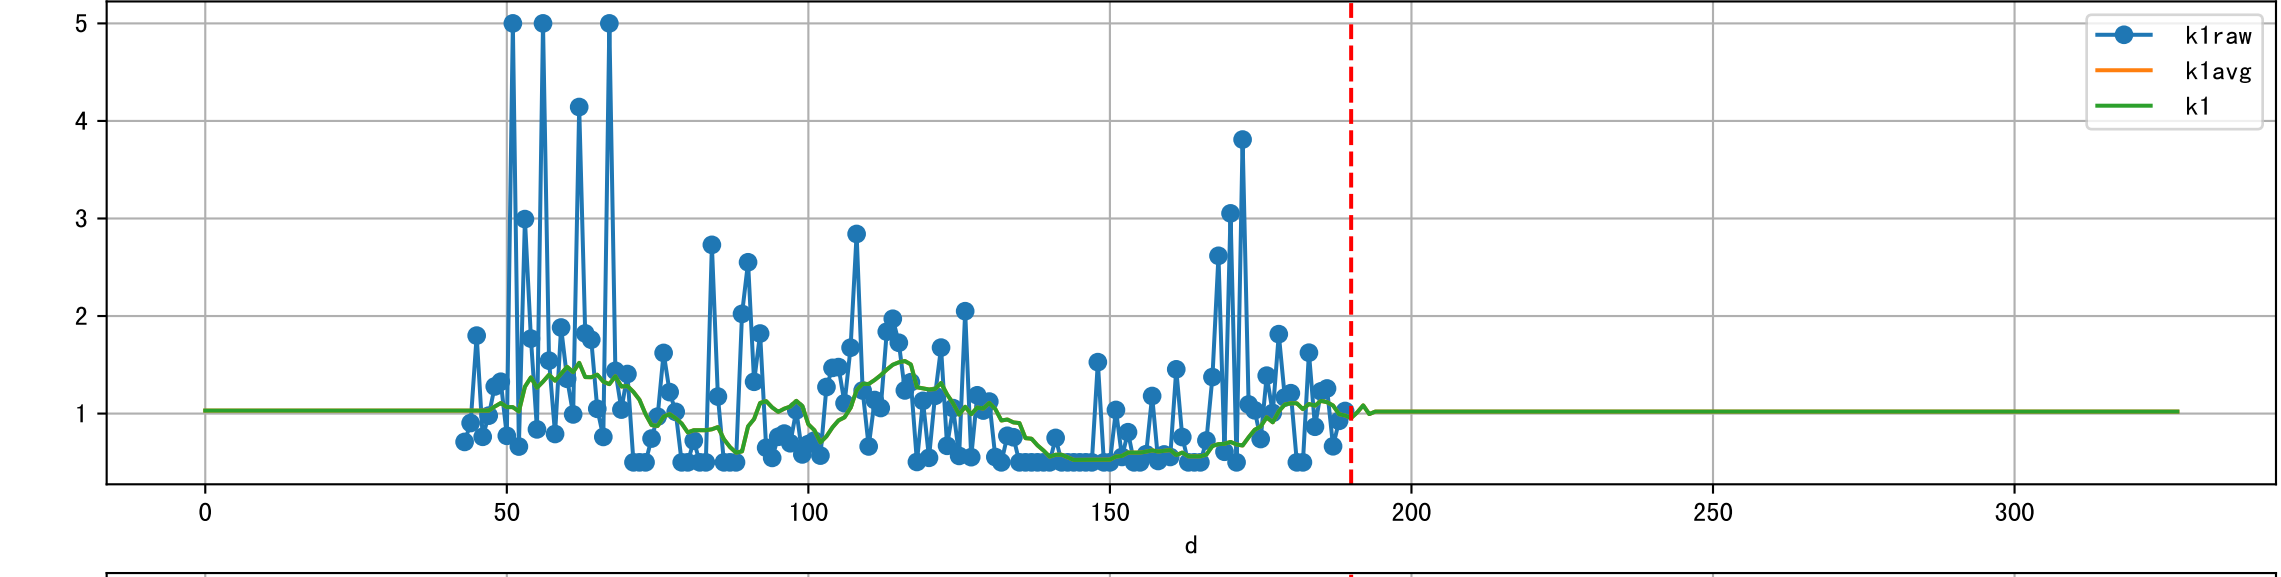

taocraw:-o', 'taocavg', 'taoc'], ['k0raw:-o', 'k0avg', 'k0'], ['k1raw:-o', 'k1avg', 'k1'], ['k2raw:-o', 'k2avg', 'k2'], ['Tblraw:-o', 'Tblavg',

P2-10 D:190 2026-03-14