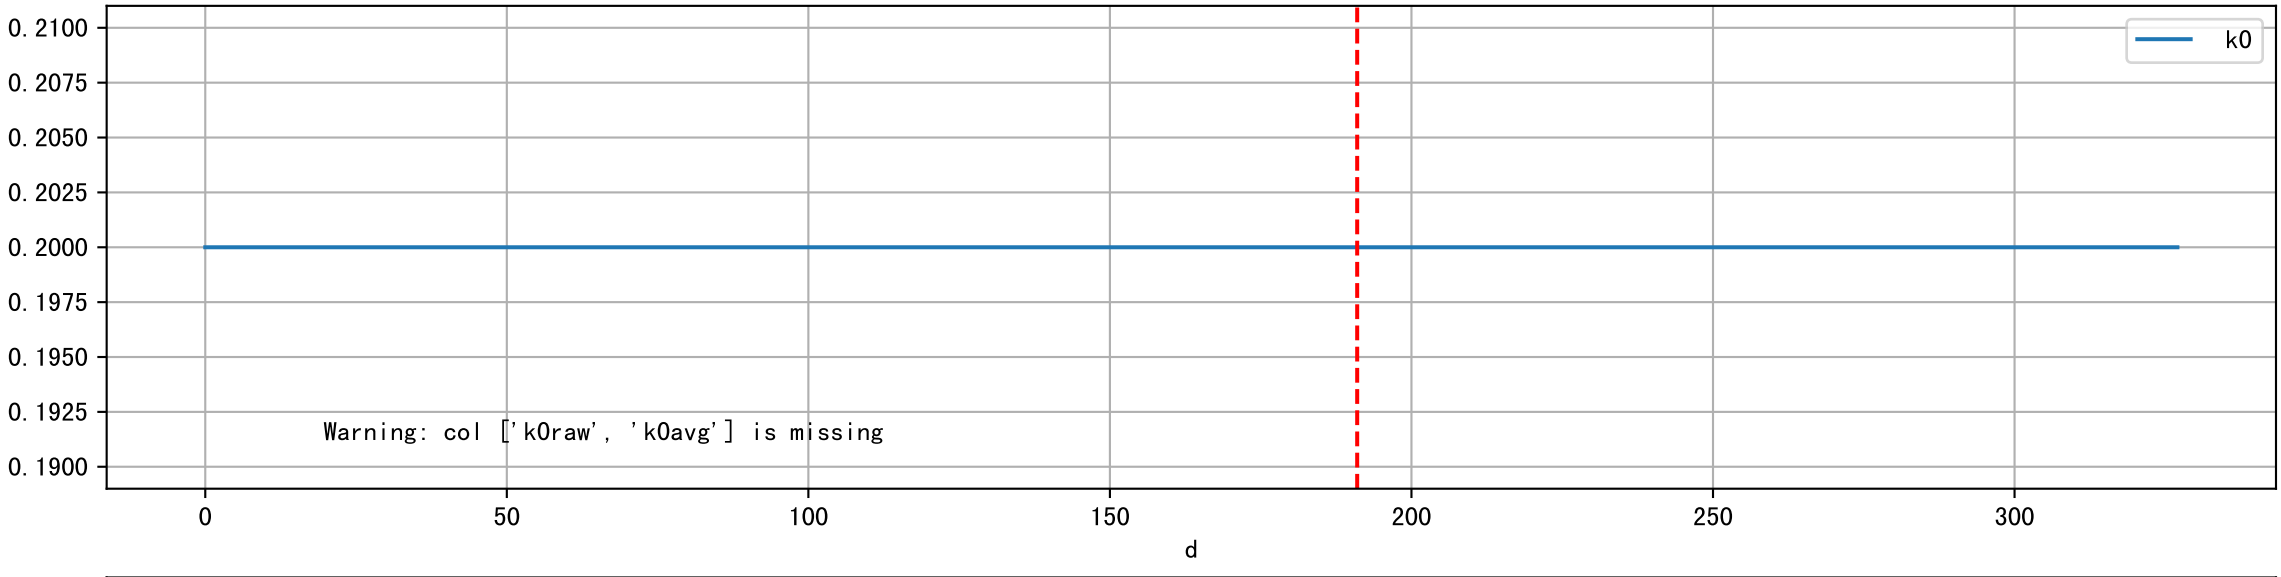

taocraw:-o', 'taocavg', 'taoc'], ['k0raw:-o', 'k0avg', 'k0'], ['k1raw:-o', 'k1avg', 'k1'], ['k2raw:-o', 'k2avg', 'k2'], ['Tblraw:-o', 'Tblavg',

P2-10 D:191 2026-03-15