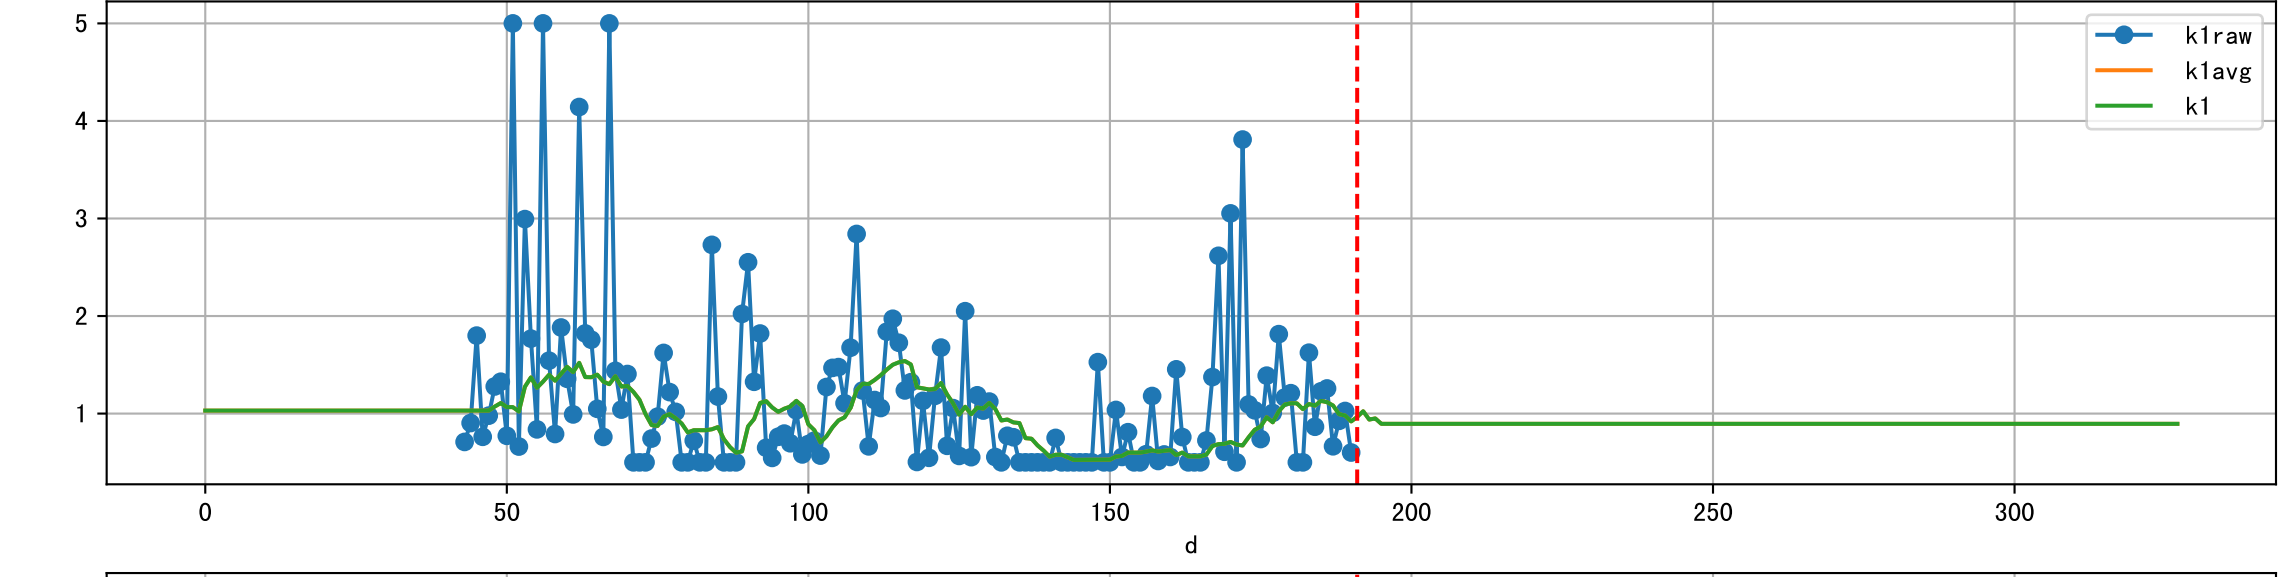

taocraw:-o', 'taocavg', 'taoc'], ['k0raw:-o', 'k0avg', 'k0'], ['k1raw:-o', 'k1avg', 'k1'], ['k2raw:-o', 'k2avg', 'k2'], ['Tblraw:-o', 'Tblavg',

P2-10 D:191 2026-03-15