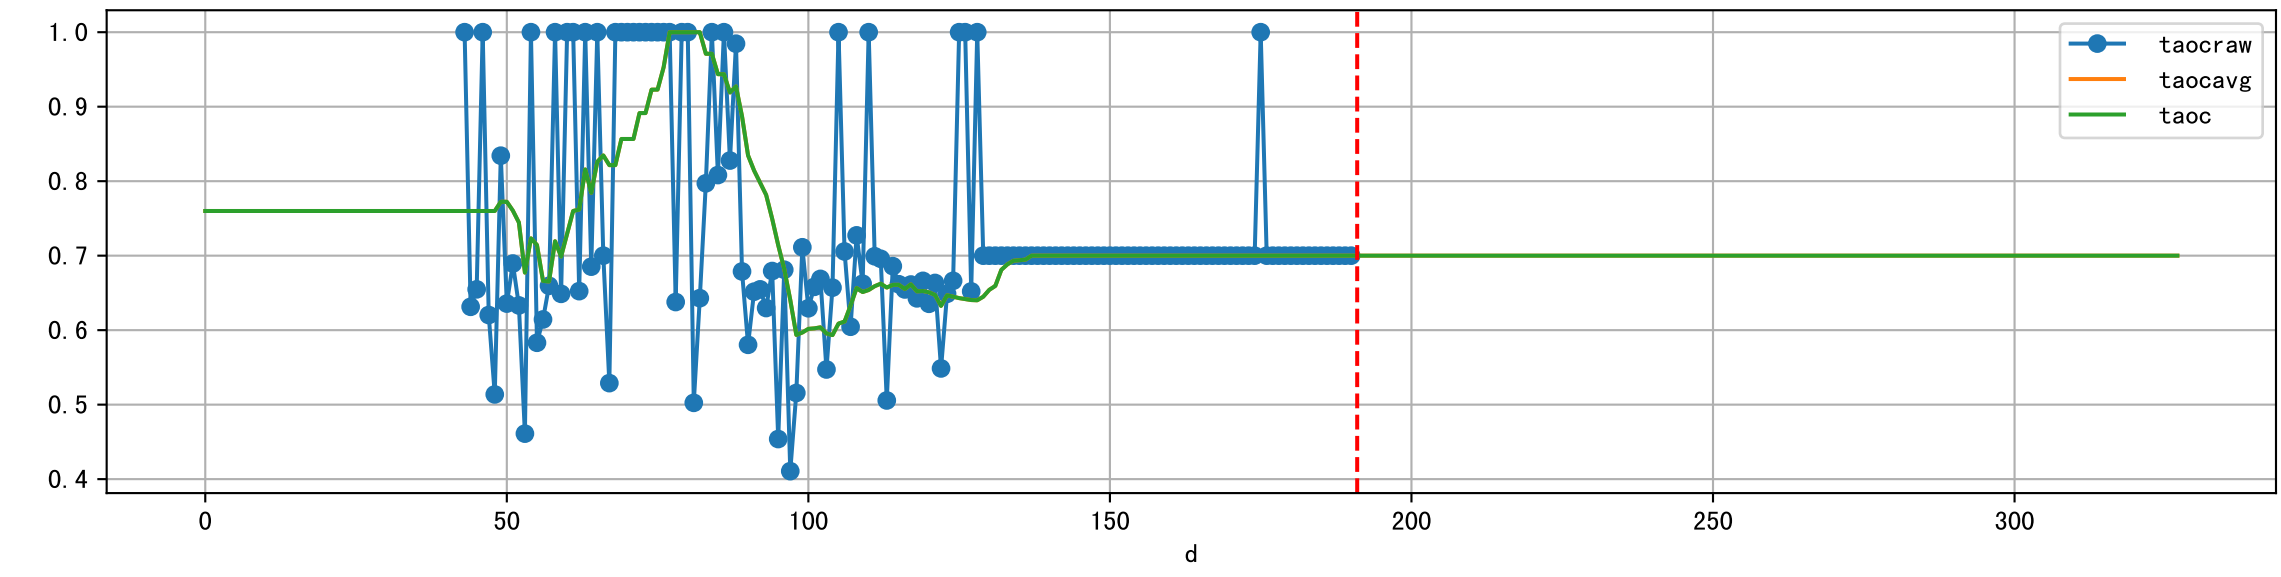

taocraw:-o', 'taocavg', 'taoc'], ['k0raw:-o', 'k0avg', 'k0'], ['k1raw:-o', 'k1avg', 'k1'], ['k2raw:-o', 'k2avg', 'k2'], ['Tblraw:-o', 'Tblavg',

P2-10 D:191 2026-03-15