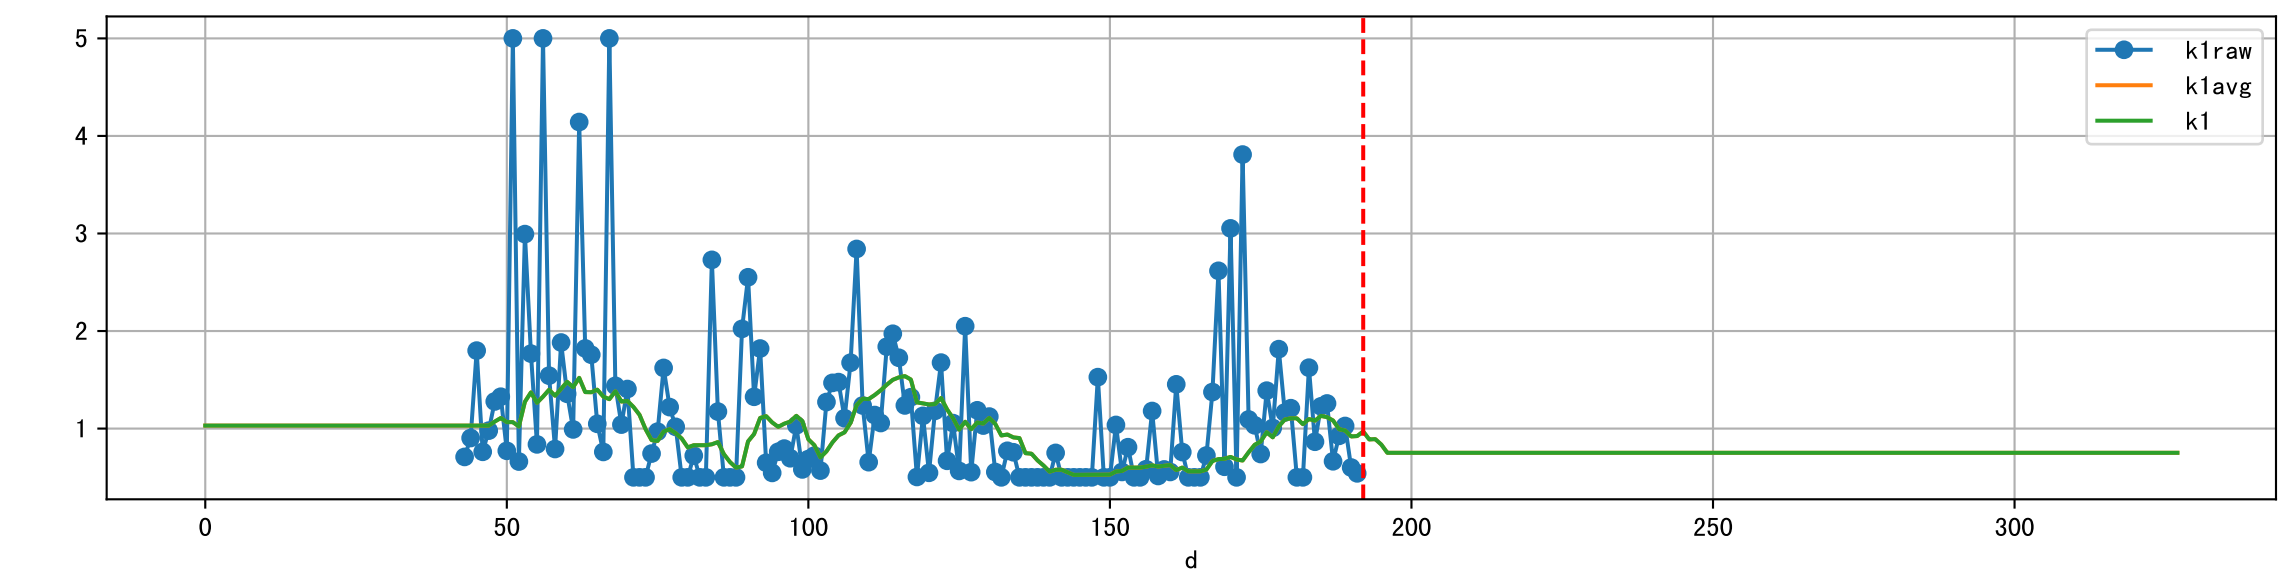

taocraw:-o', 'taocavg', 'taoc'], ['k0raw:-o', 'k0avg', 'k0'], ['k1raw:-o', 'k1avg', 'k1'], ['k2raw:-o', 'k2avg', 'k2'], ['Tblraw:-o', 'Tblavg',

P2-10 D:192 2026-03-16