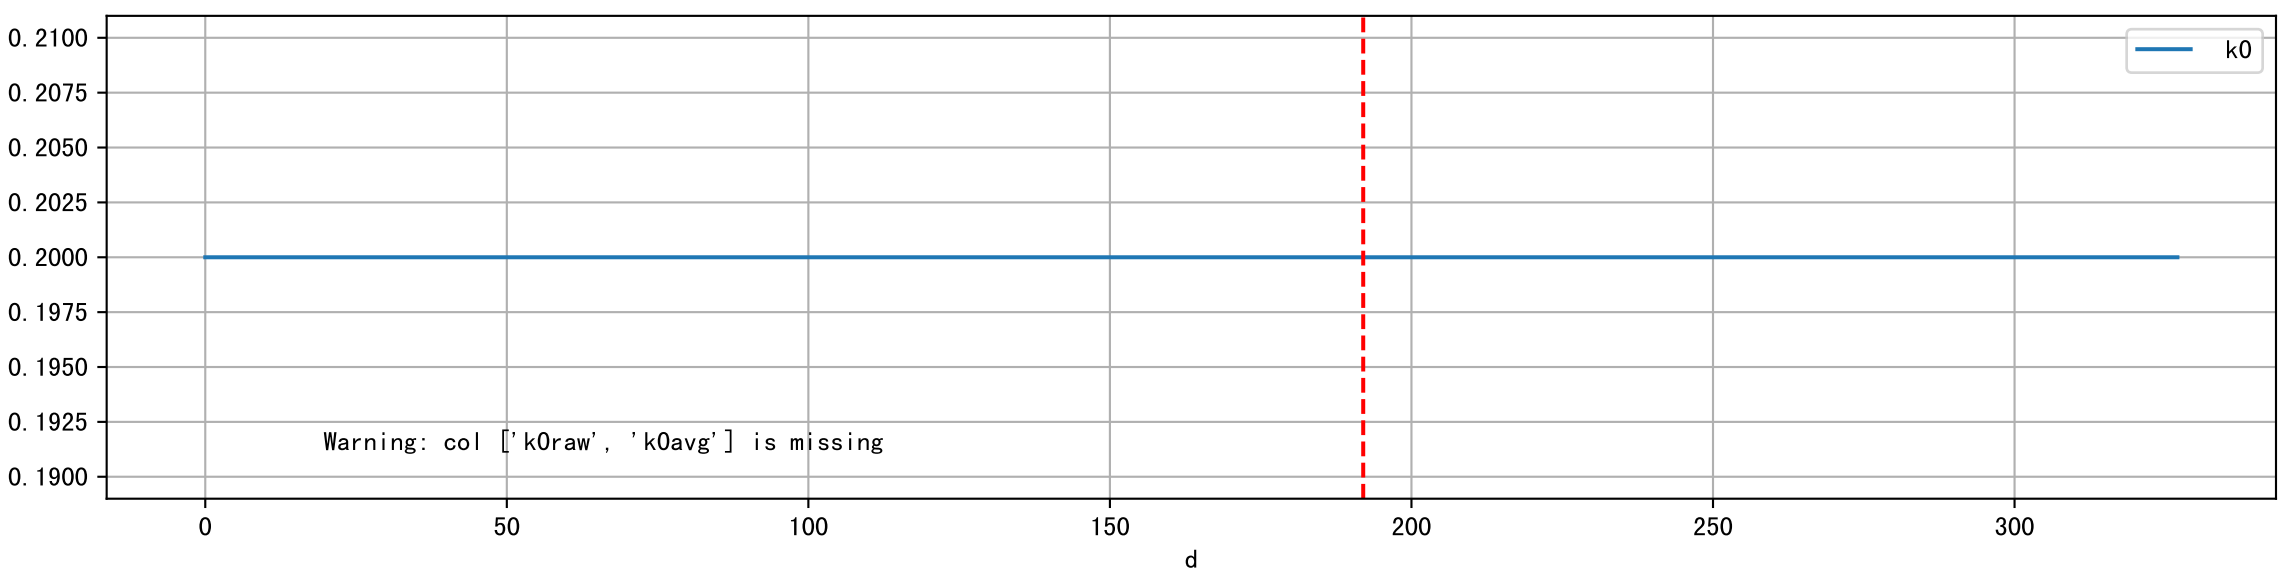

taocraw:-o', 'taocavg', 'taoc'], ['k0raw:-o', 'k0avg', 'k0'], ['k1raw:-o', 'k1avg', 'k1'], ['k2raw:-o', 'k2avg', 'k2'], ['Tblraw:-o', 'Tblavg',

P2-10 D:192 2026-03-16