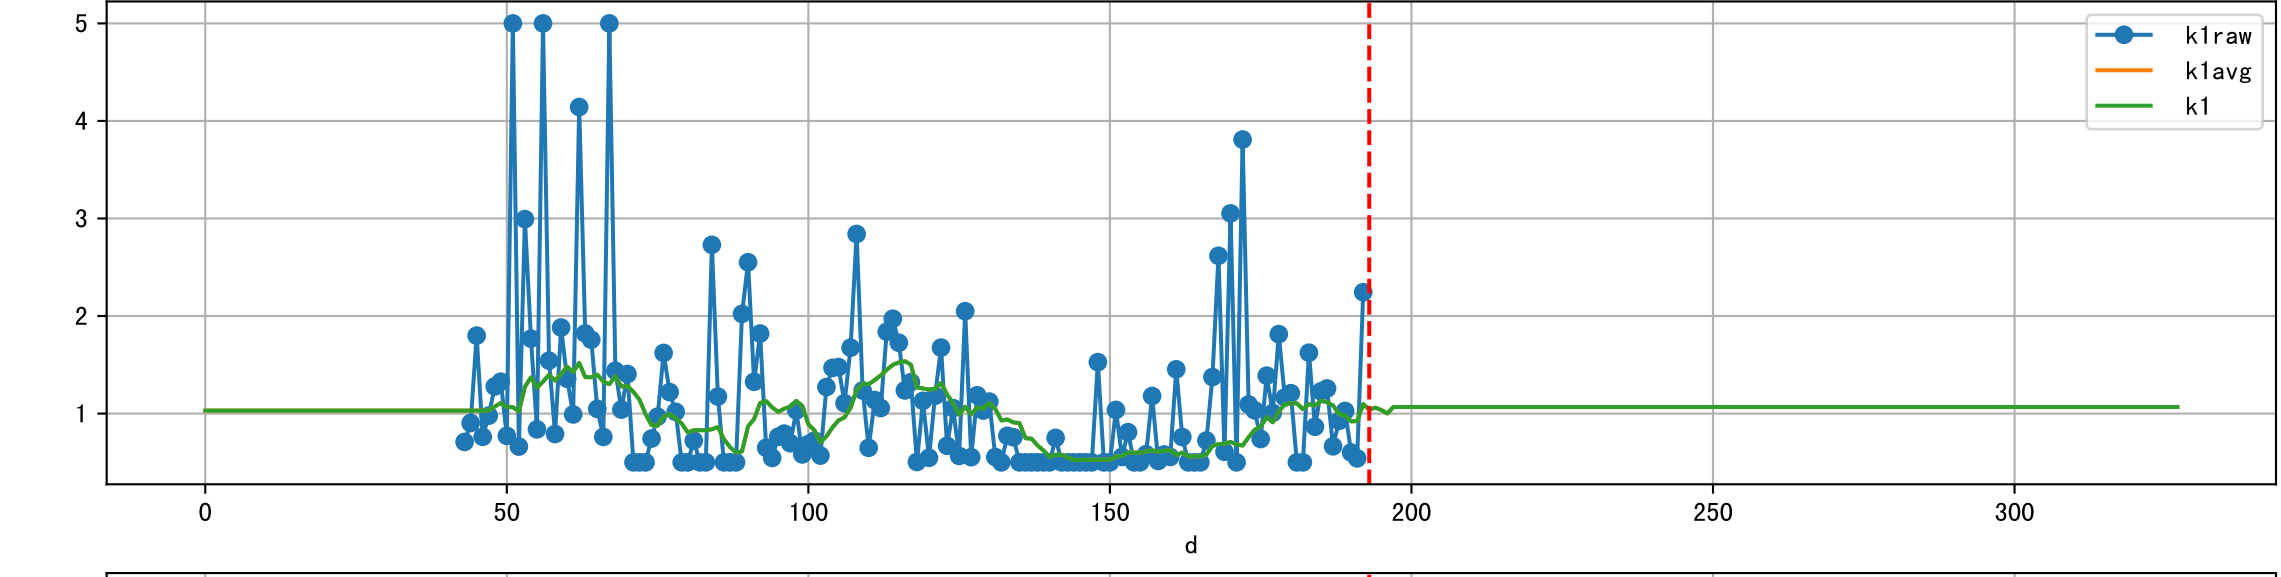

taocraw:-o', 'taocavg', 'taoc'], ['k0raw:-o', 'k0avg', 'k0'], ['k1raw:-o', 'k1avg', 'k1'], ['k2raw:-o', 'k2avg', 'k2'], ['Tblraw:-o', 'Tblavg',

P2-10 D:193 2026-03-17