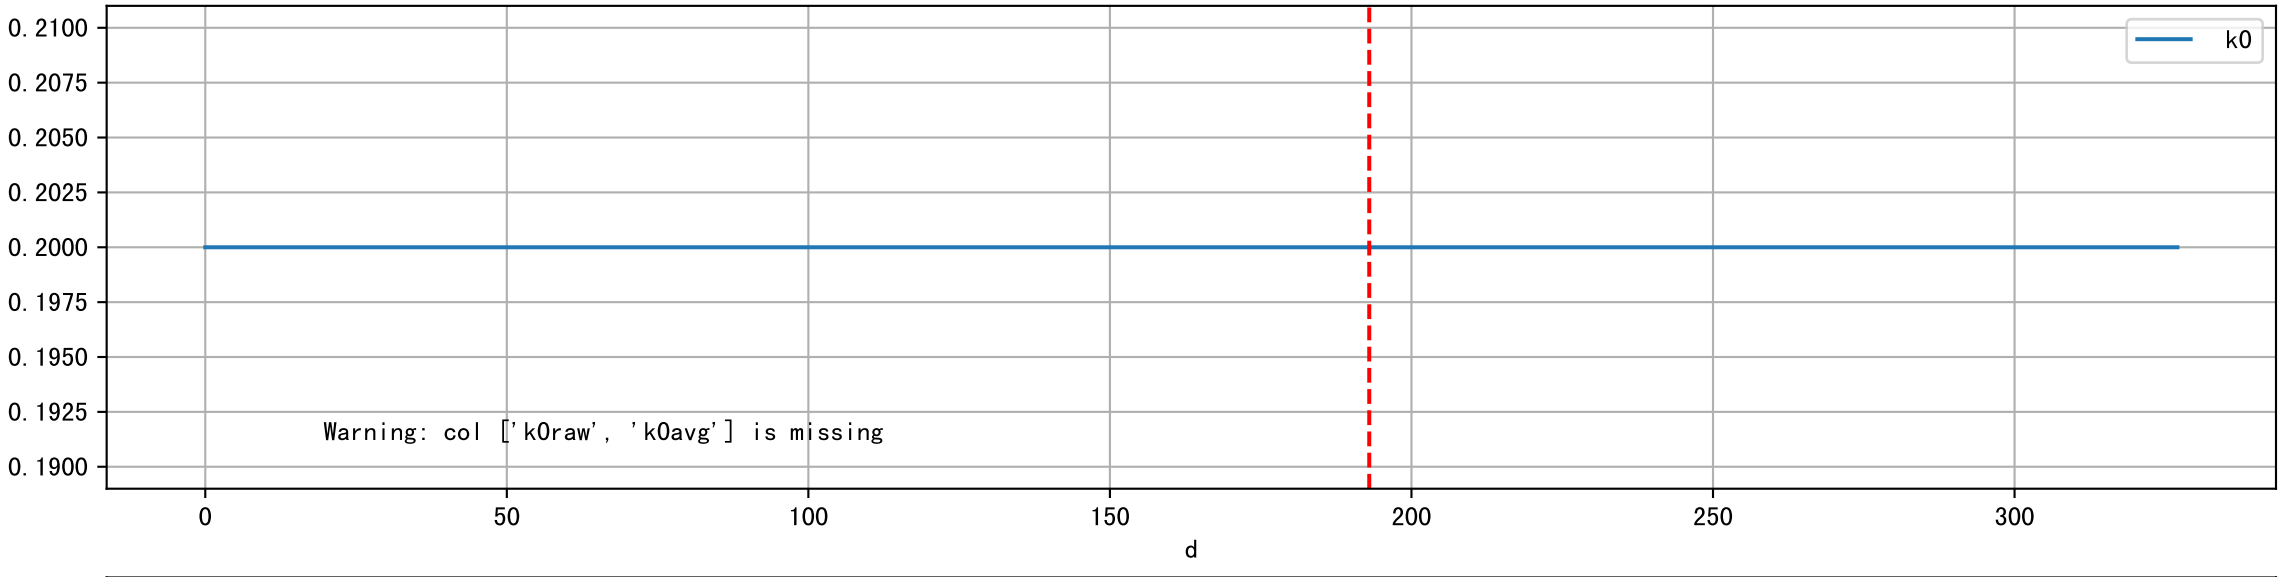

taocraw:-o', 'taocavg', 'taoc'], ['k0raw:-o', 'k0avg', 'k0'], ['k1raw:-o', 'k1avg', 'k1'], ['k2raw:-o', 'k2avg', 'k2'], ['Tblraw:-o', 'Tblavg',

P2-10 D:193 2026-03-17