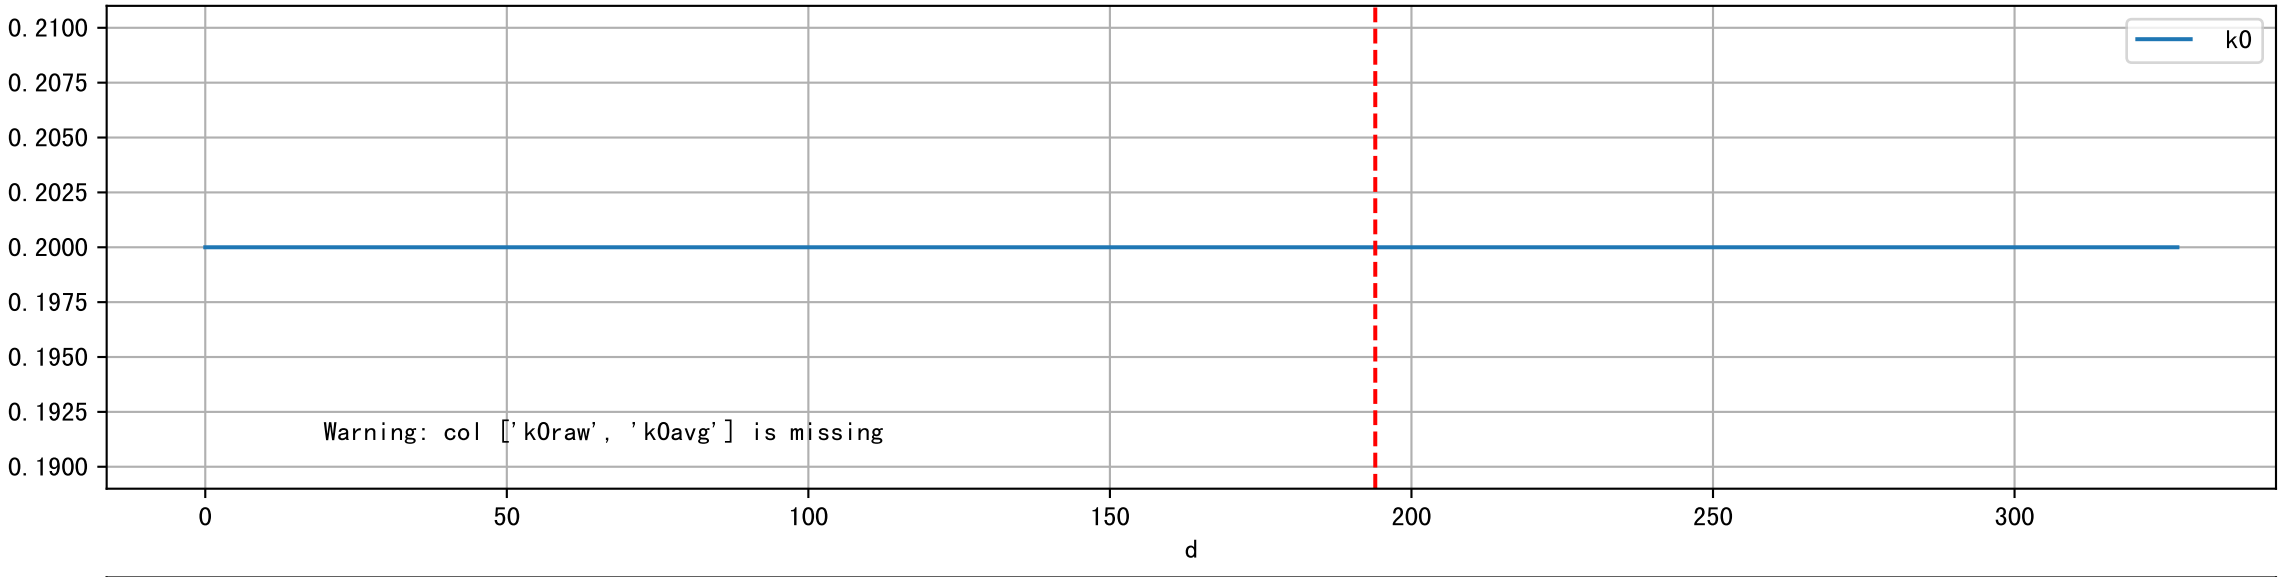

taocraw:-o', 'taocavg', 'taoc'], ['k0raw:-o', 'k0avg', 'k0'], ['k1raw:-o', 'k1avg', 'k1'], ['k2raw:-o', 'k2avg', 'k2'], ['Tblraw:-o', 'Tblavg',

P2-10 D:194 2026-03-18