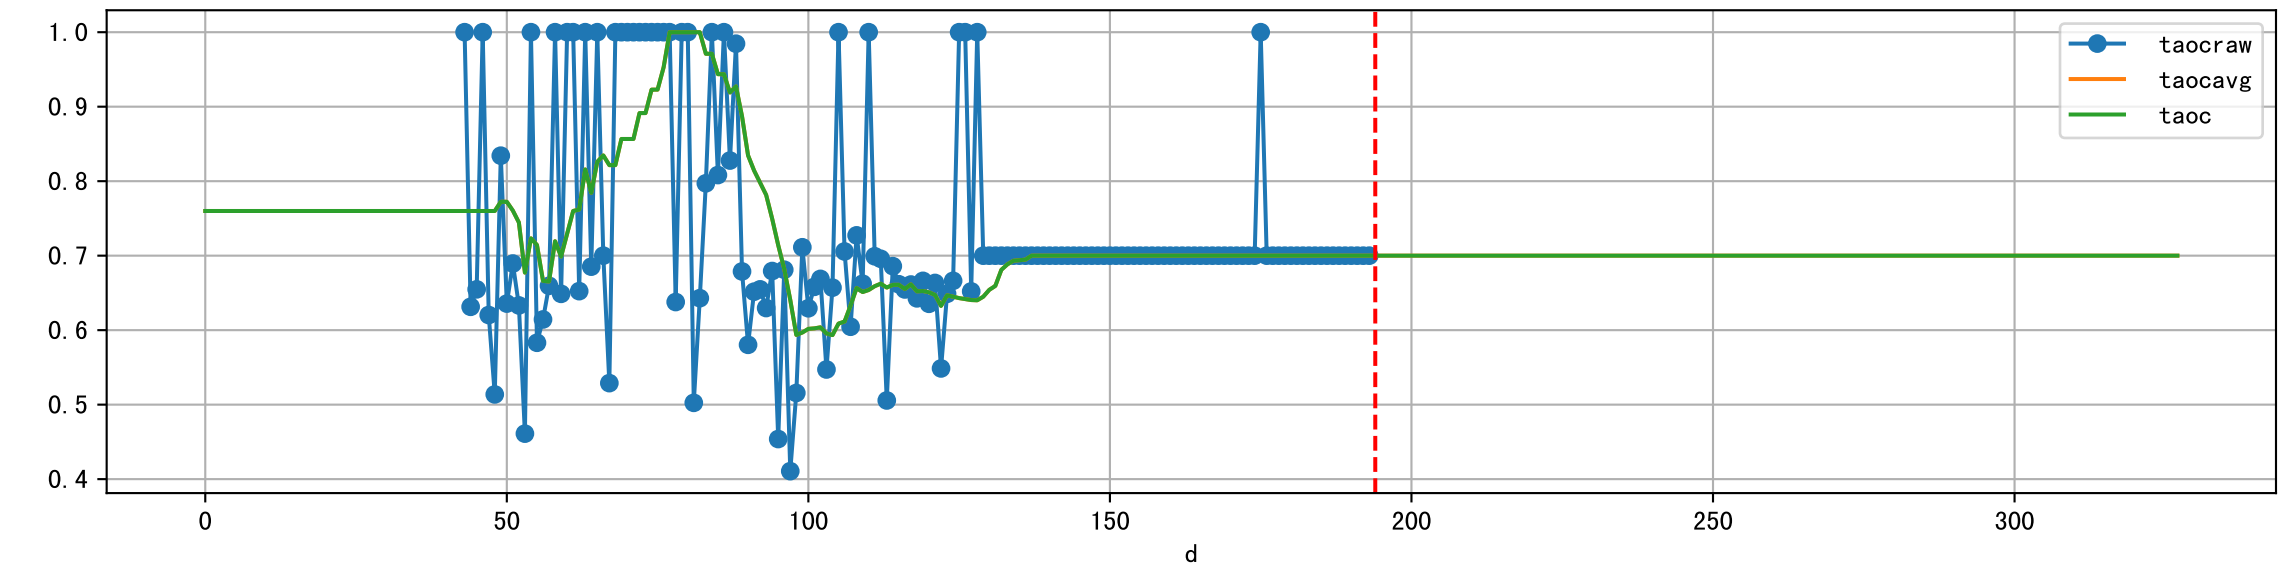

taocraw:-o', 'taocavg', 'taoc'], ['k0raw:-o', 'k0avg', 'k0'], ['k1raw:-o', 'k1avg', 'k1'], ['k2raw:-o', 'k2avg', 'k2'], ['Tblraw:-o', 'Tblavg',

P2-10 D:194 2026-03-18