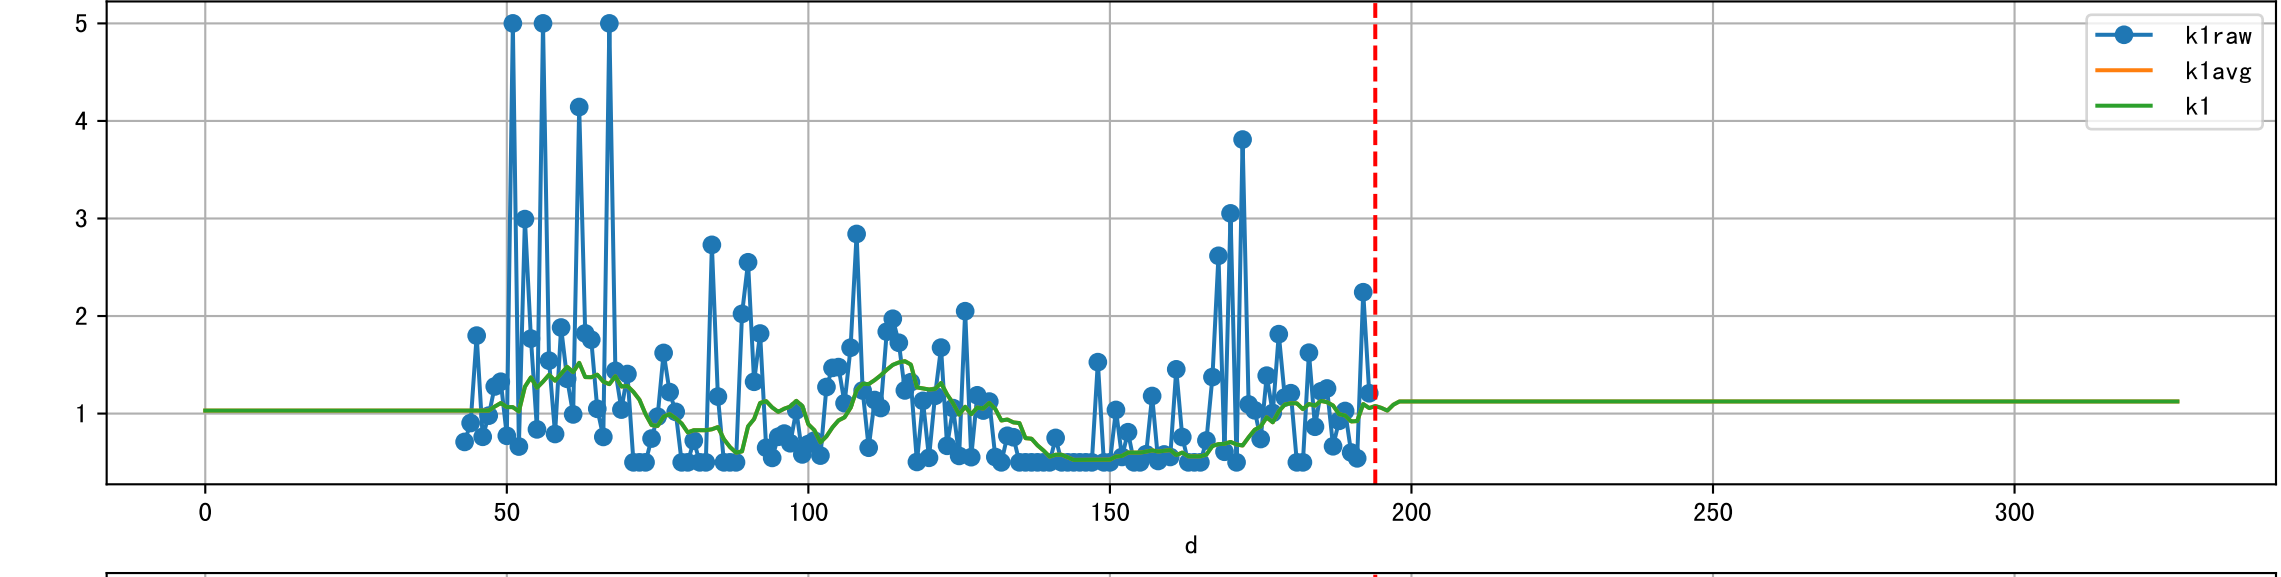

taocraw:-o', 'taocavg', 'taoc'], ['k0raw:-o', 'k0avg', 'k0'], ['k1raw:-o', 'k1avg', 'k1'], ['k2raw:-o', 'k2avg', 'k2'], ['Tblraw:-o', 'Tblavg',

P2-10 D:194 2026-03-18