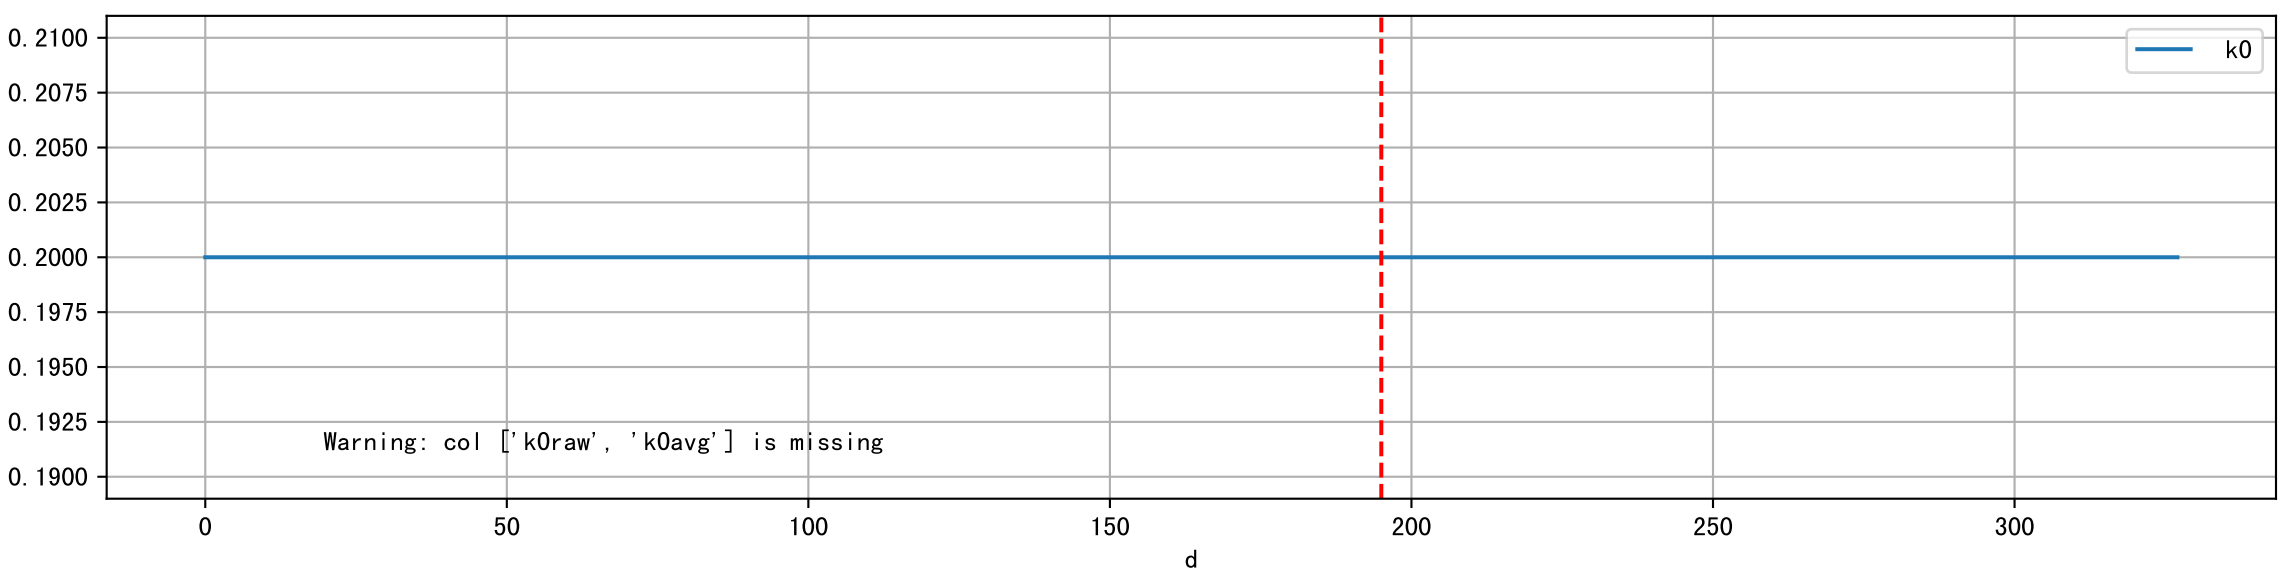

taocraw:-o', 'taocavg', 'taoc'], ['k0raw:-o', 'k0avg', 'k0'], ['k1raw:-o', 'k1avg', 'k1'], ['k2raw:-o', 'k2avg', 'k2'], ['Tblraw:-o', 'Tblavg',

P2-10 D:195 2026-03-19