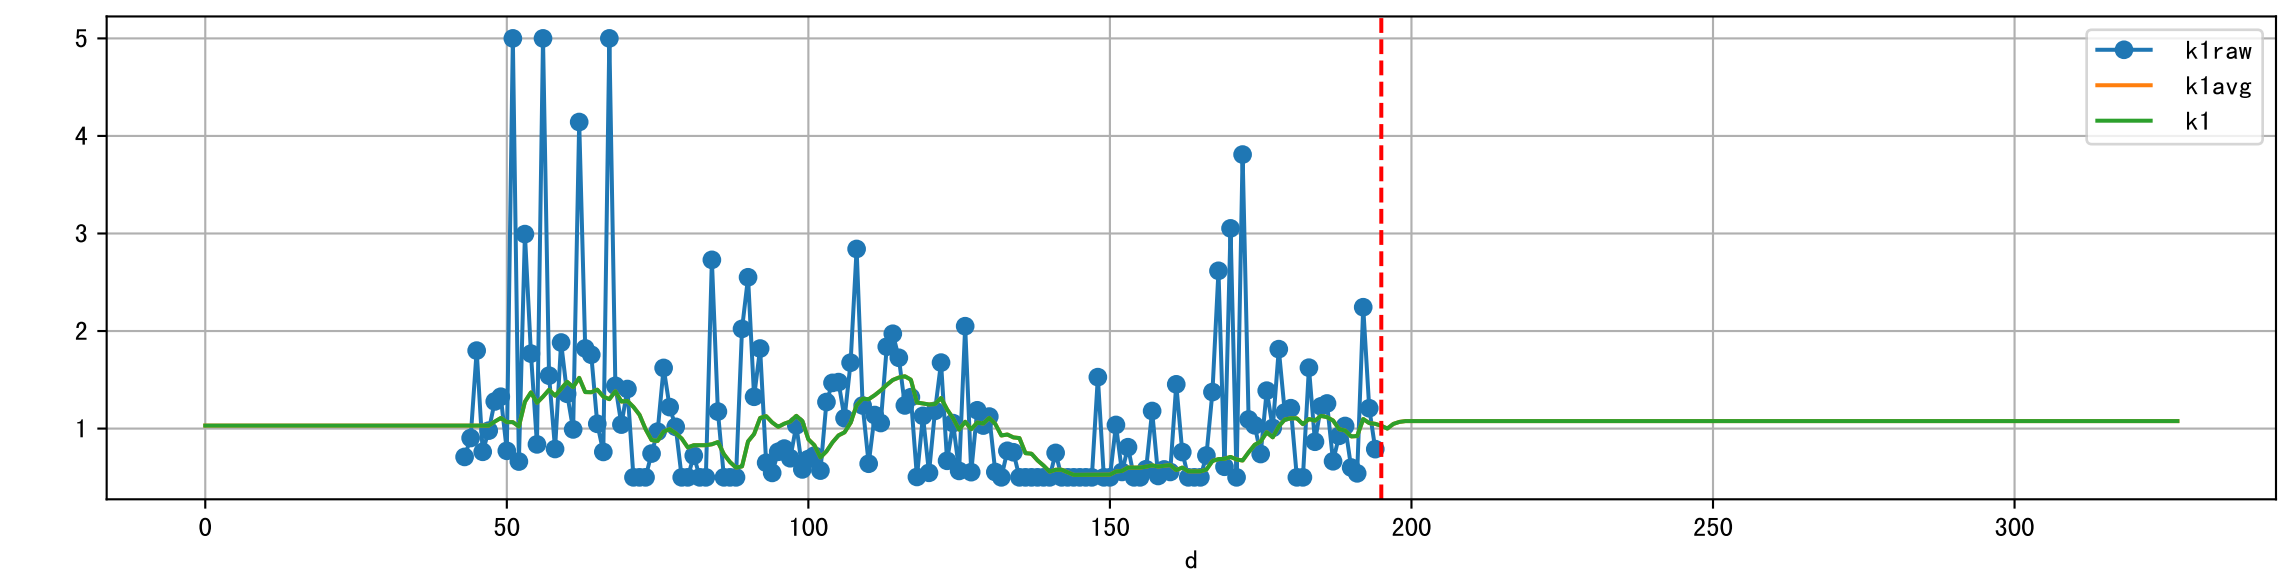

taocraw:-o', 'taocavg', 'taoc'], ['k0raw:-o', 'k0avg', 'k0'], ['k1raw:-o', 'k1avg', 'k1'], ['k2raw:-o', 'k2avg', 'k2'], ['Tblraw:-o', 'Tblavg',

P2-10 D:195 2026-03-19