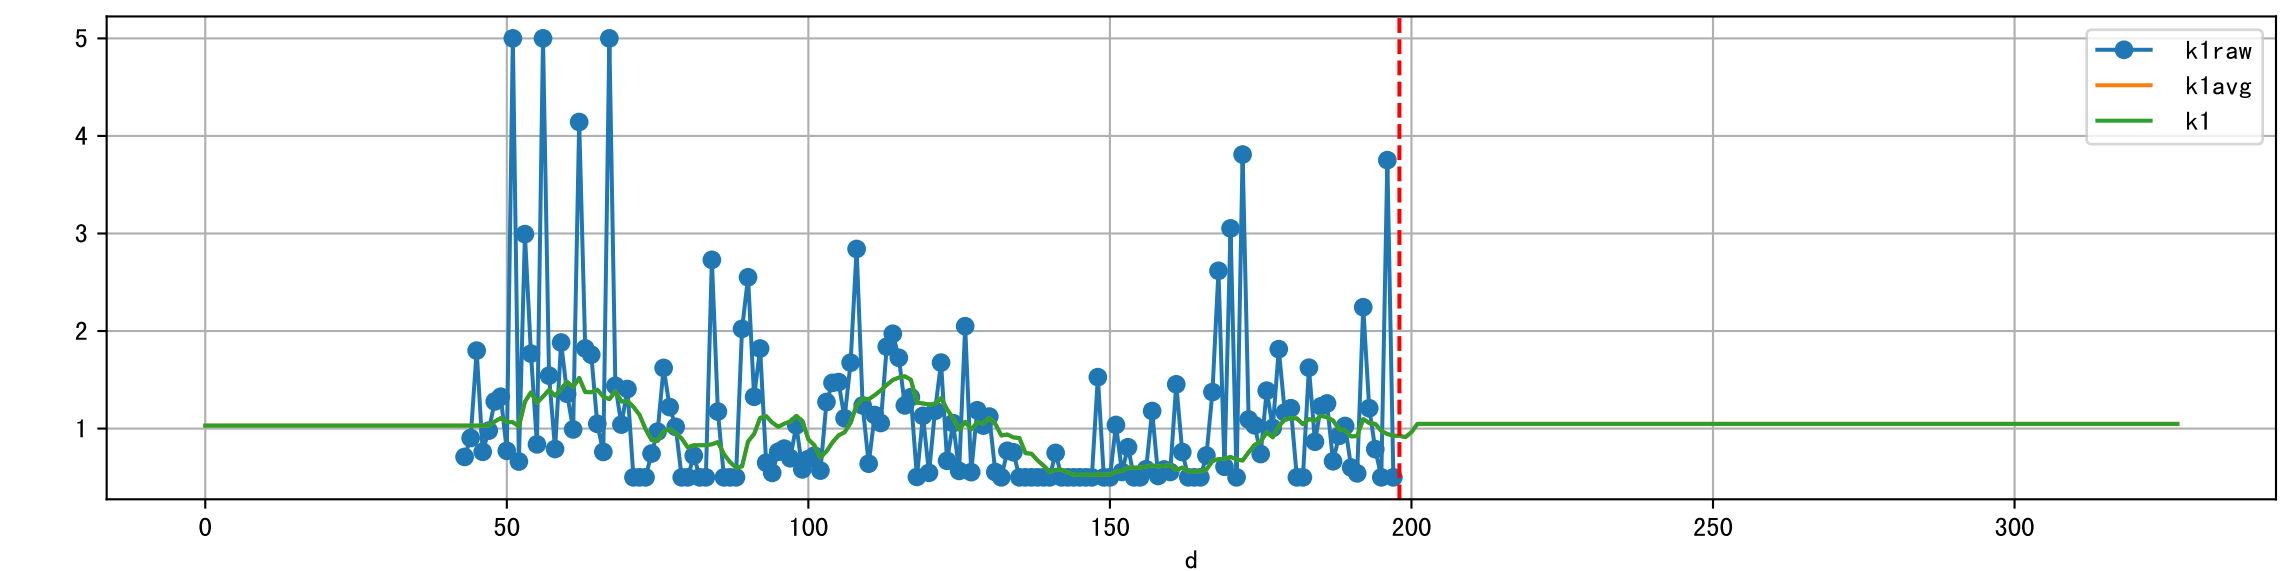

taocraw:-o', 'taocavg', 'taoc'], ['k0raw:-o', 'k0avg', 'k0'], ['k1raw:-o', 'k1avg', 'k1'], ['k2raw:-o', 'k2avg', 'k2'], ['Tblraw:-o', 'Tblavg',

P2-10 D:198 2026-03-22