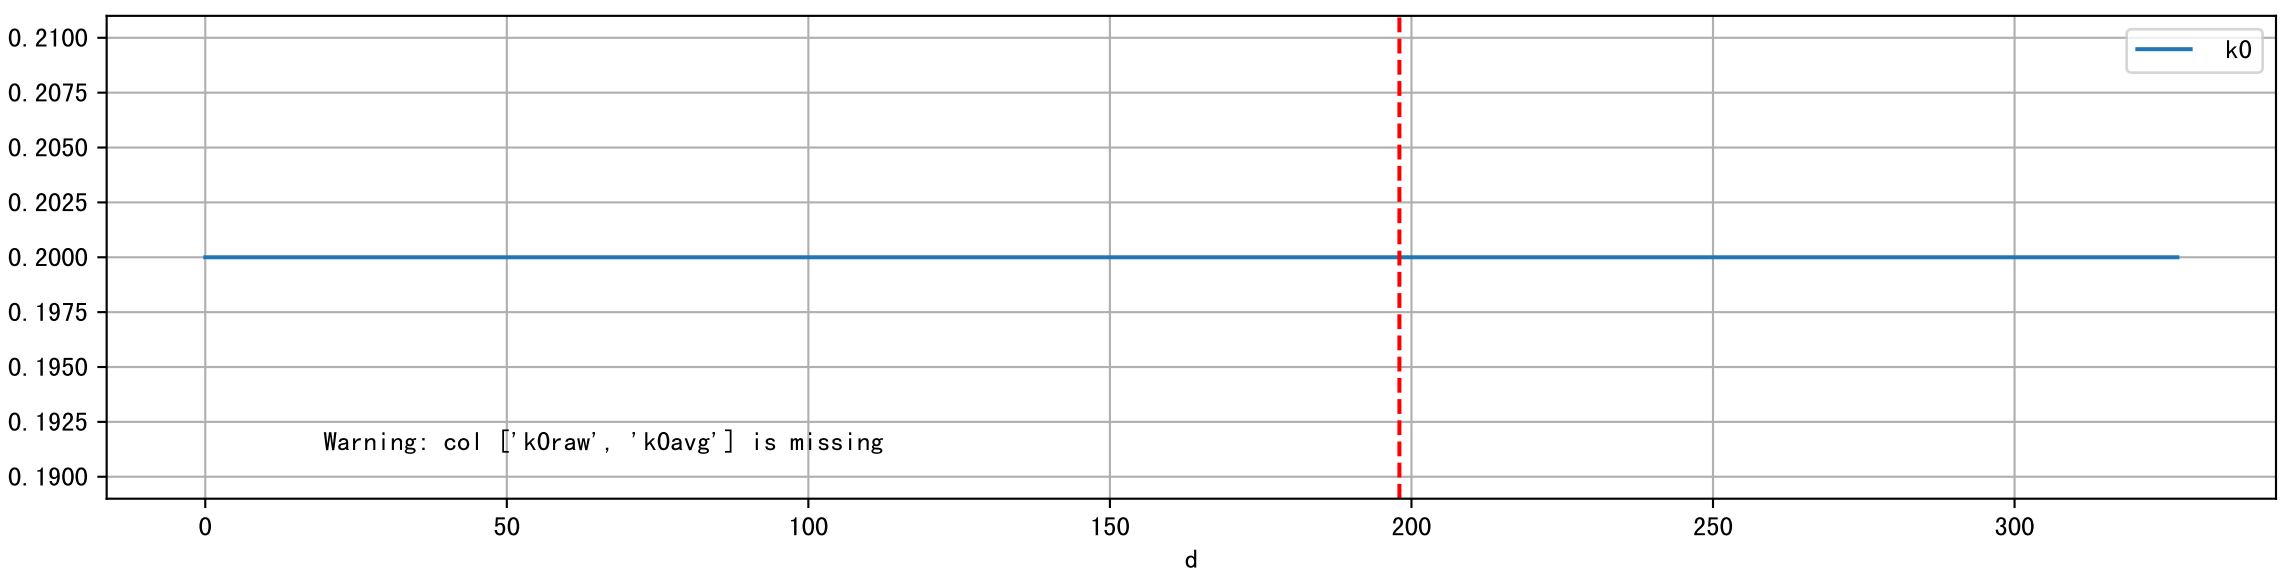

taocraw:-o', 'taocavg', 'taoc'], ['k0raw:-o', 'k0avg', 'k0'], ['k1raw:-o', 'k1avg', 'k1'], ['k2raw:-o', 'k2avg', 'k2'], ['Tblraw:-o', 'Tblavg',

P2-10 D:198 2026-03-22