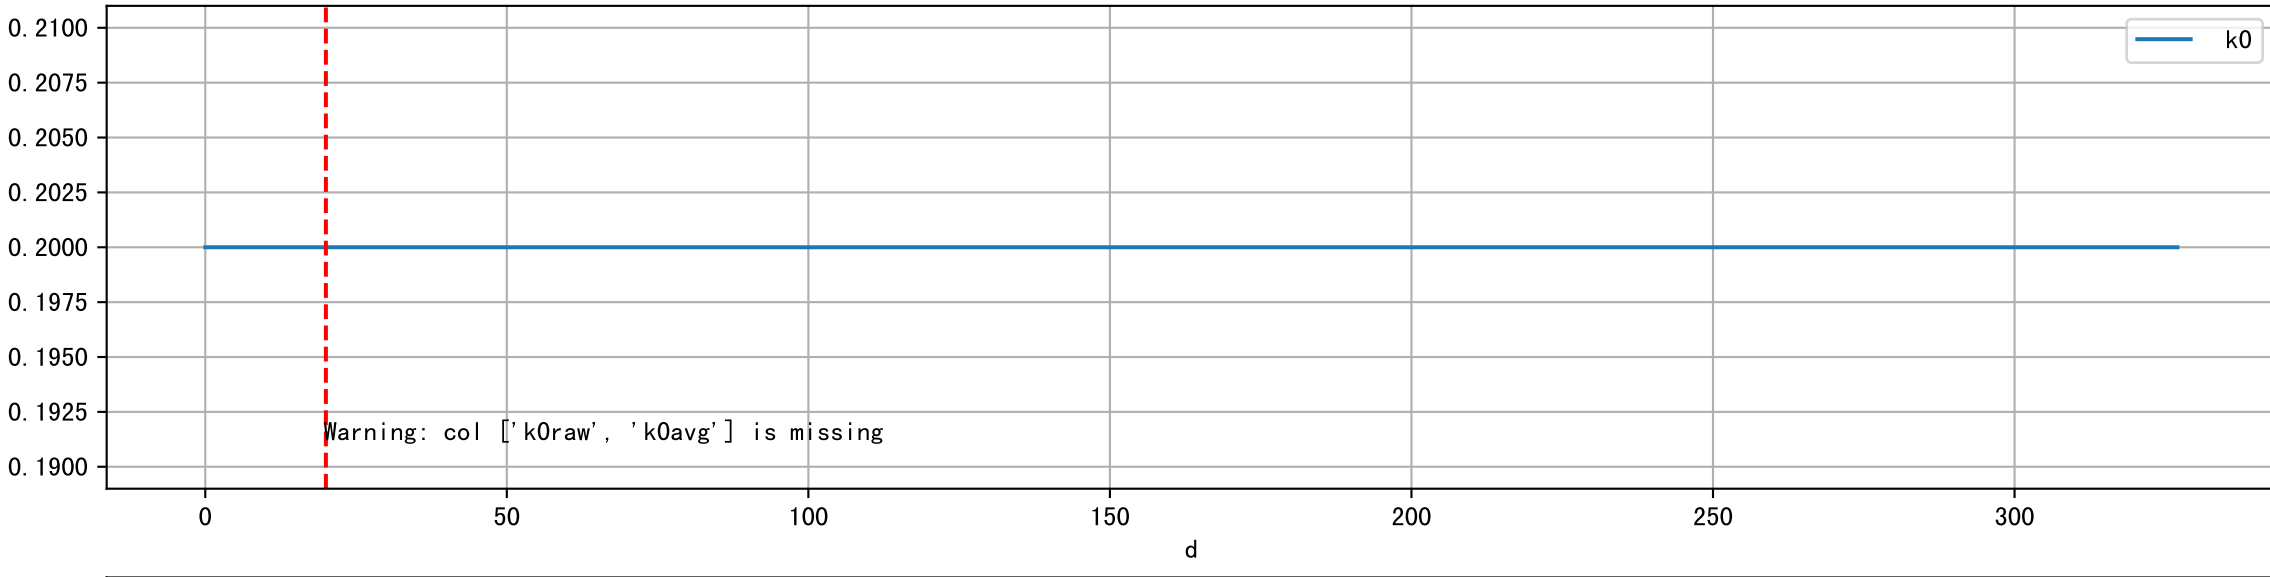

taocraw:-o', 'taocavg', 'taoc'], ['k0raw:-o', 'k0avg', 'k0'], ['k1raw:-o', 'k1avg', 'k1'], ['k2raw:-o', 'k2avg', 'k2'], ['Tblraw:-o', 'Tblavg',

P2-10 D:20 2025-09-25