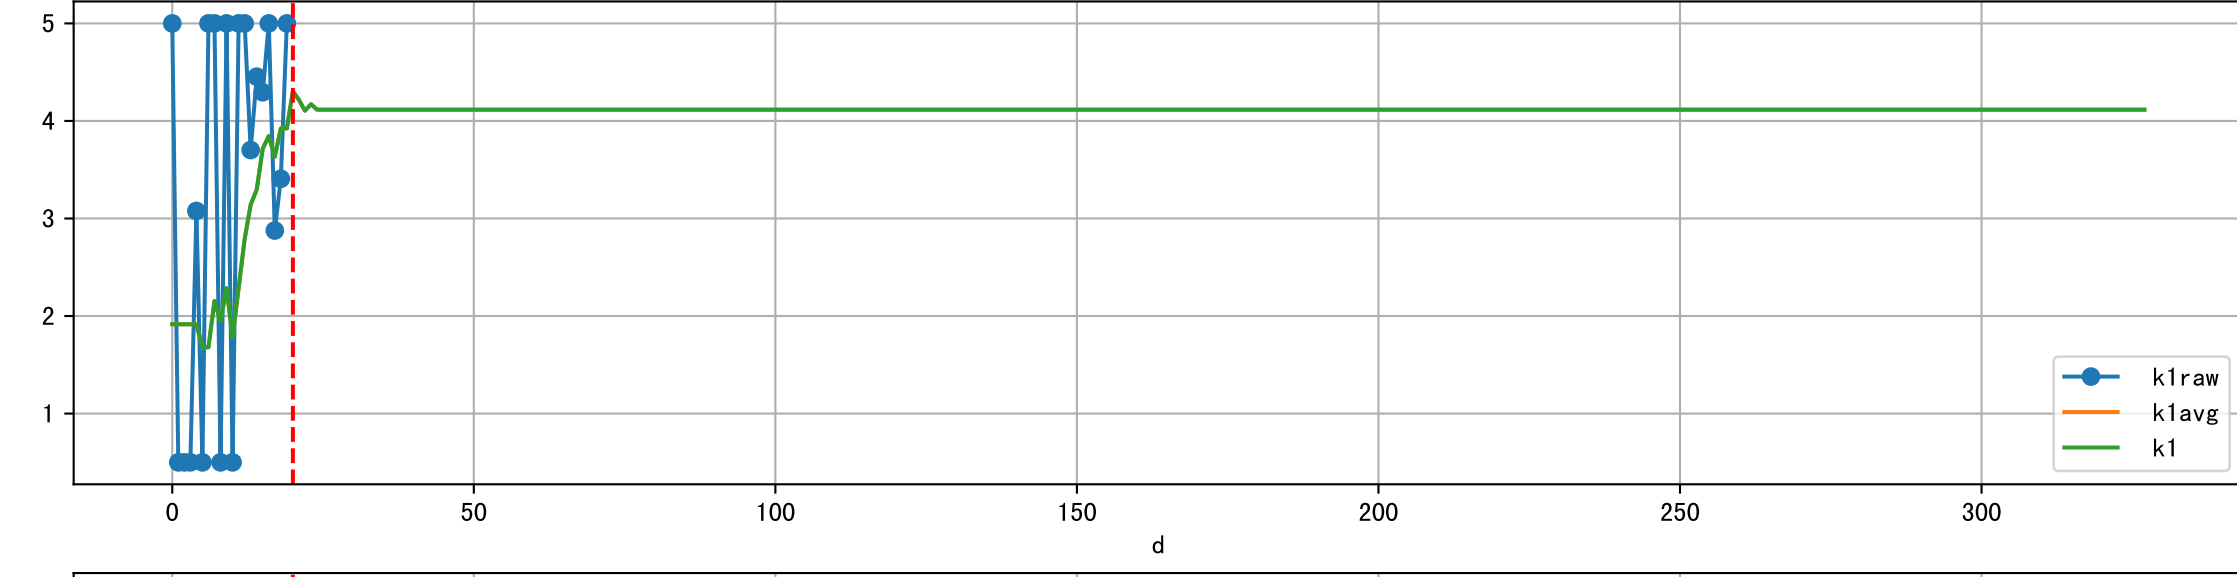

taocraw:-o', 'taocavg', 'taoc'], ['k0raw:-o', 'k0avg', 'k0'], ['k1raw:-o', 'k1avg', 'k1'], ['k2raw:-o', 'k2avg', 'k2'], ['Tblraw:-o', 'Tblavg',

P2-10 D:20 2025-09-25