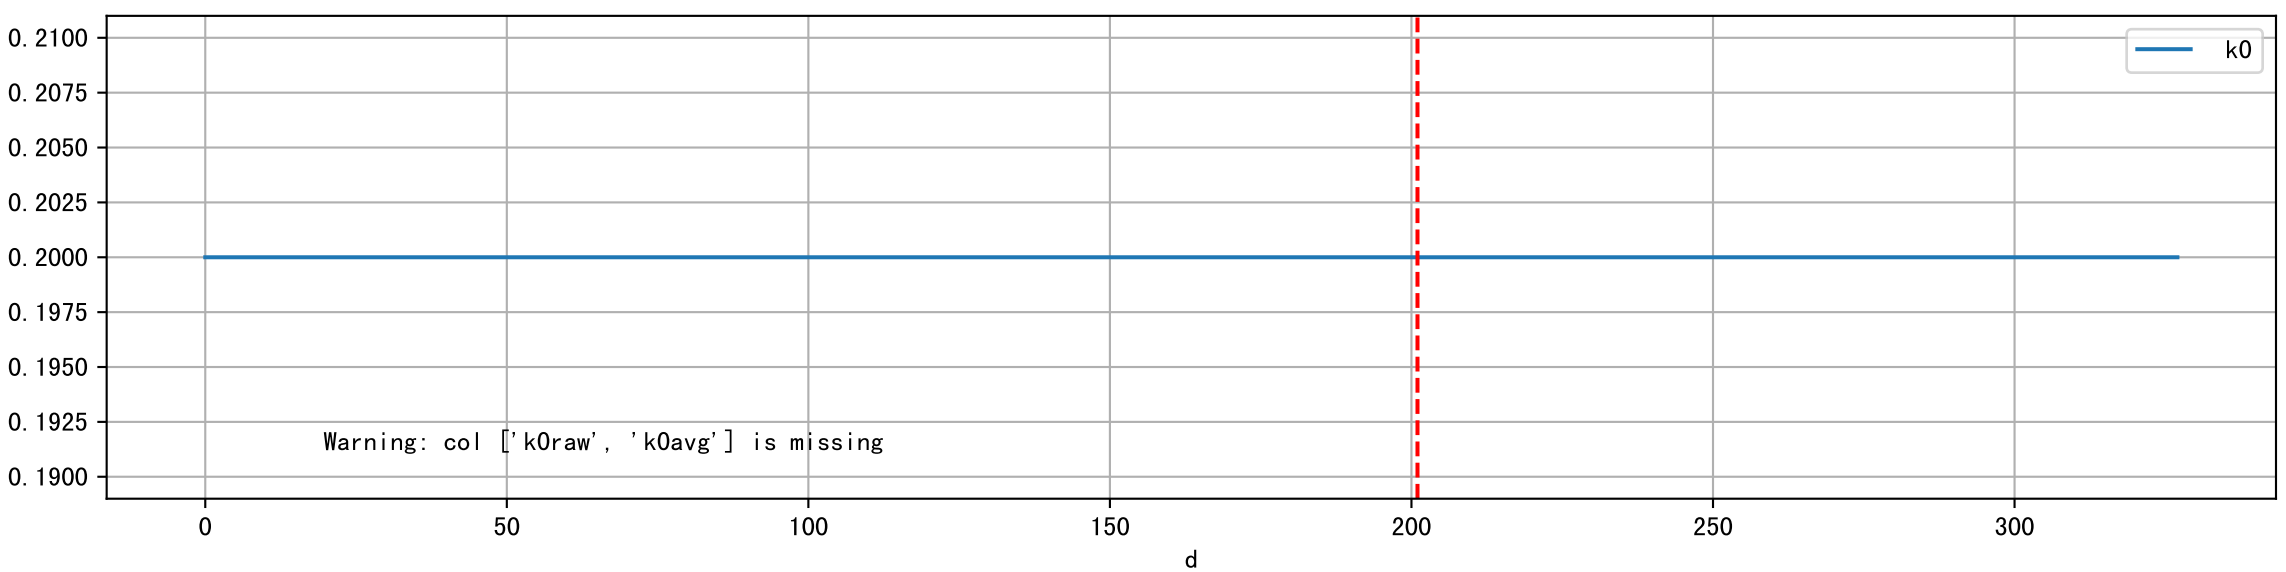

taocraw:-o', 'taocavg', 'taoc'], ['k0raw:-o', 'k0avg', 'k0'], ['k1raw:-o', 'k1avg', 'k1'], ['k2raw:-o', 'k2avg', 'k2'], ['Tblraw:-o', 'Tblavg',

P2-10 D:201 2026-03-25