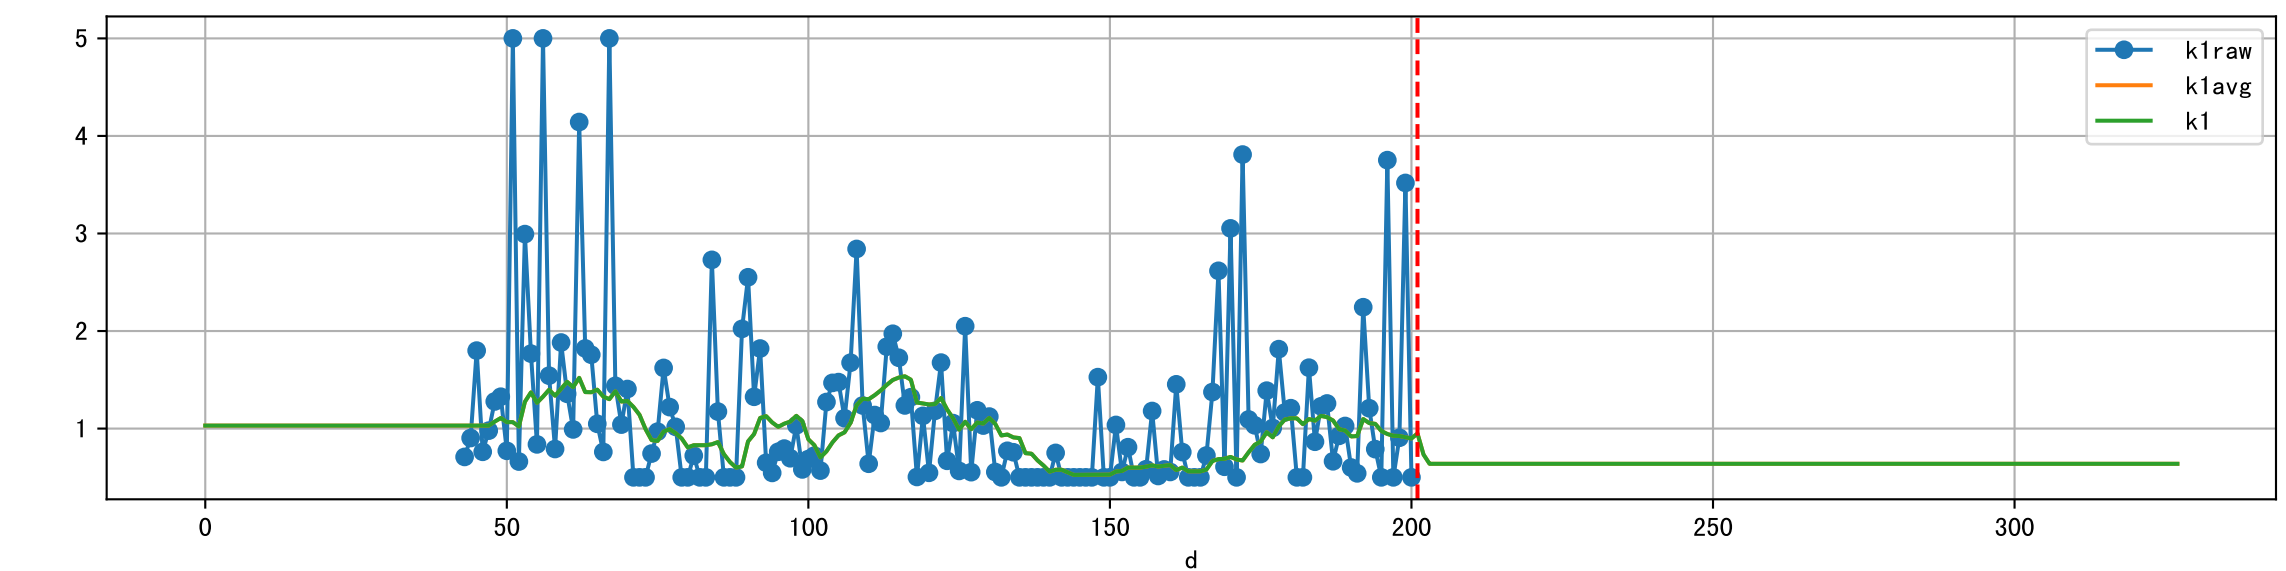

taocraw:-o', 'taocavg', 'taoc'], ['k0raw:-o', 'k0avg', 'k0'], ['k1raw:-o', 'k1avg', 'k1'], ['k2raw:-o', 'k2avg', 'k2'], ['Tblraw:-o', 'Tblavg',

P2-10 D:201 2026-03-25