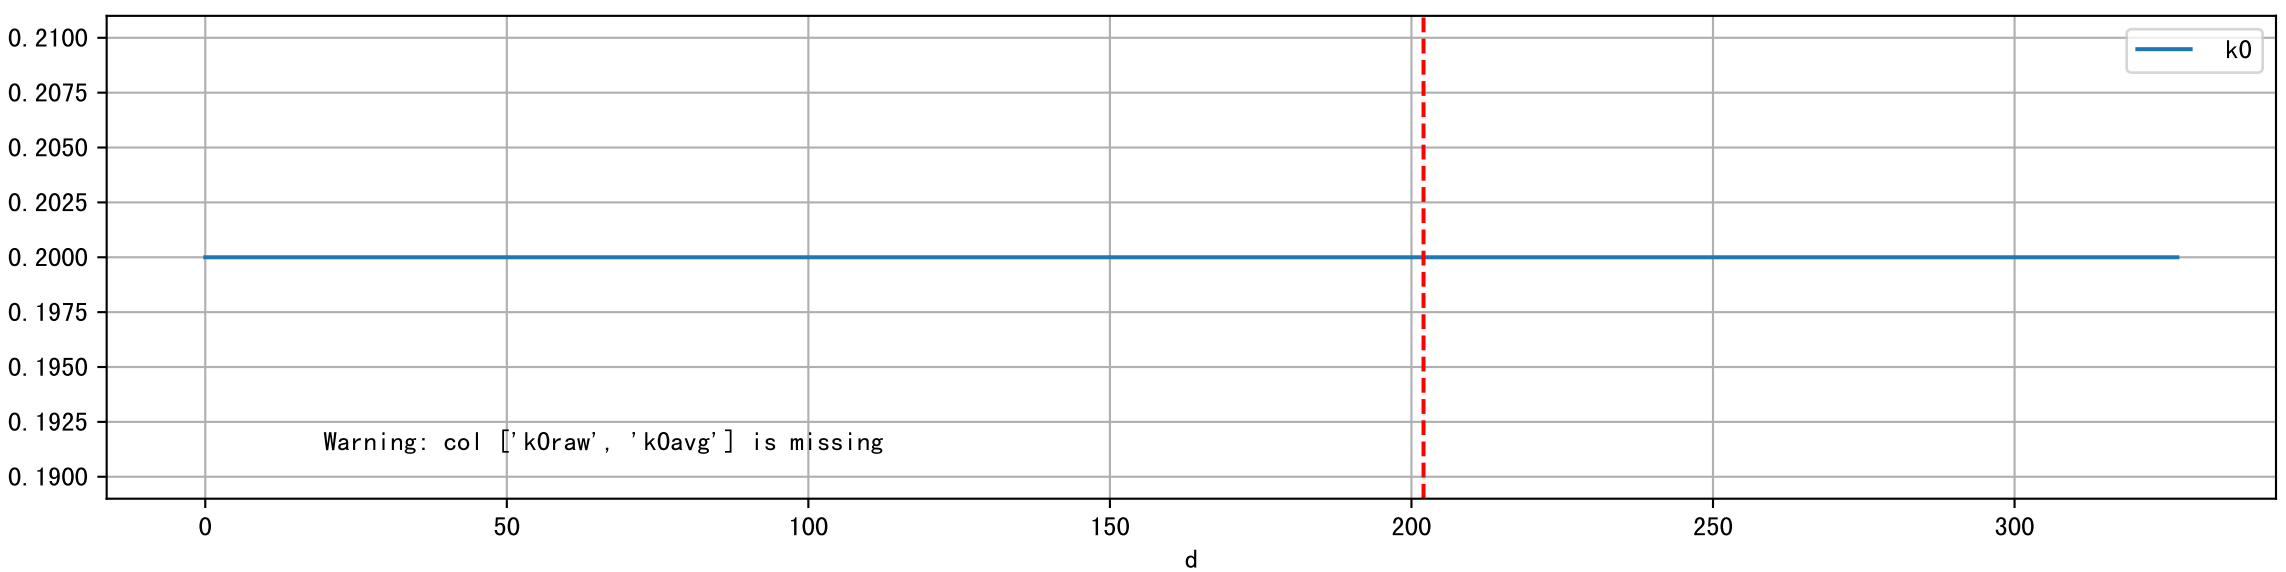

taocraw:-o', 'taocavg', 'taoc'], ['k0raw:-o', 'k0avg', 'k0'], ['k1raw:-o', 'k1avg', 'k1'], ['k2raw:-o', 'k2avg', 'k2'], ['Tblraw:-o', 'Tblavg',

P2-10 D:202 2026-03-26