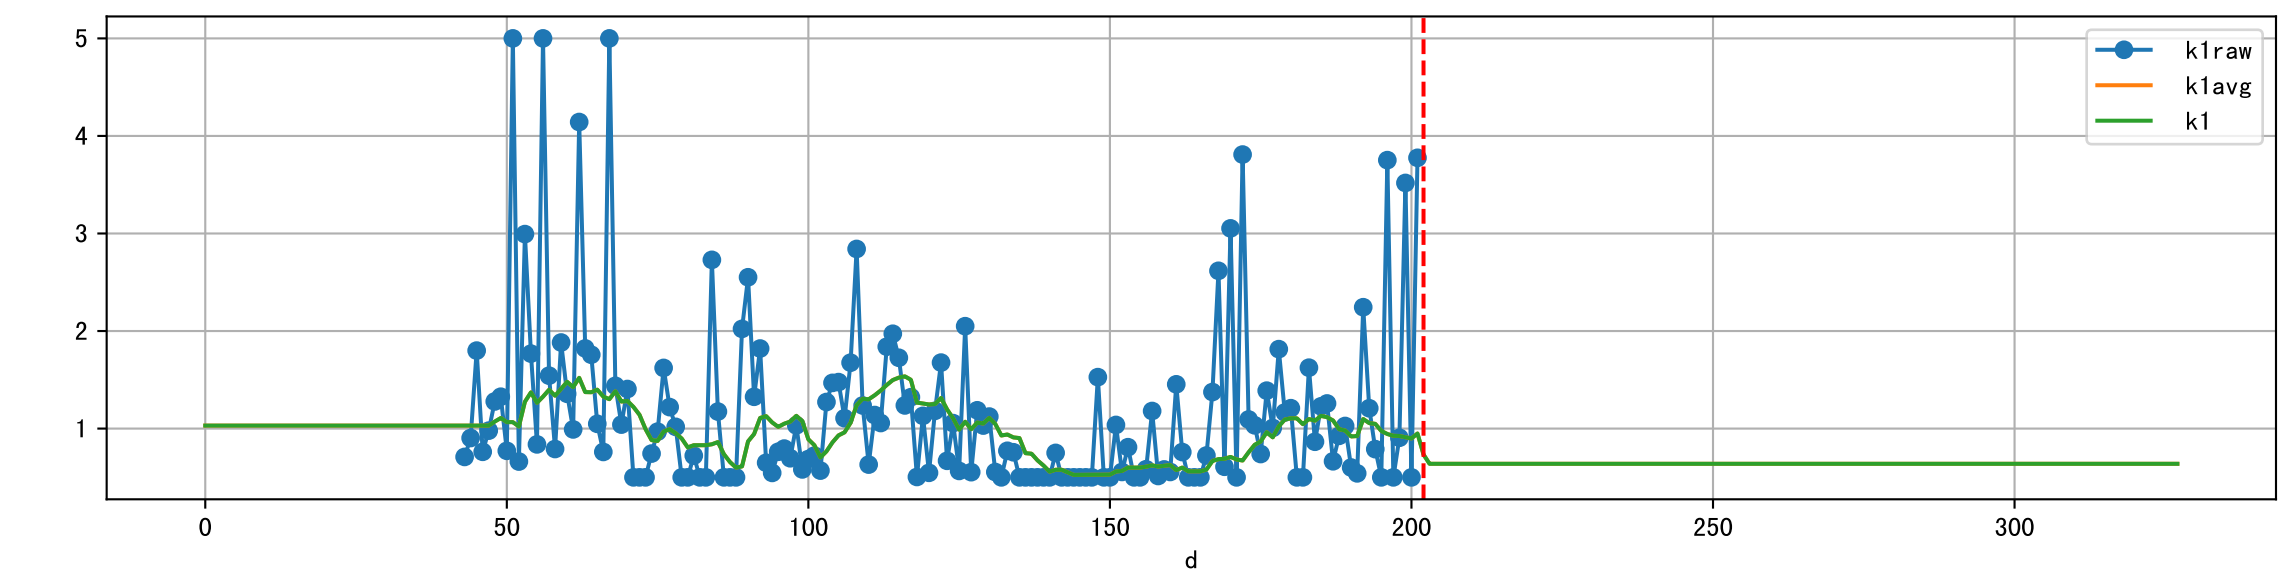

taocraw:-o', 'taocavg', 'taoc'], ['k0raw:-o', 'k0avg', 'k0'], ['k1raw:-o', 'k1avg', 'k1'], ['k2raw:-o', 'k2avg', 'k2'], ['Tblraw:-o', 'Tblavg',

P2-10 D:202 2026-03-26