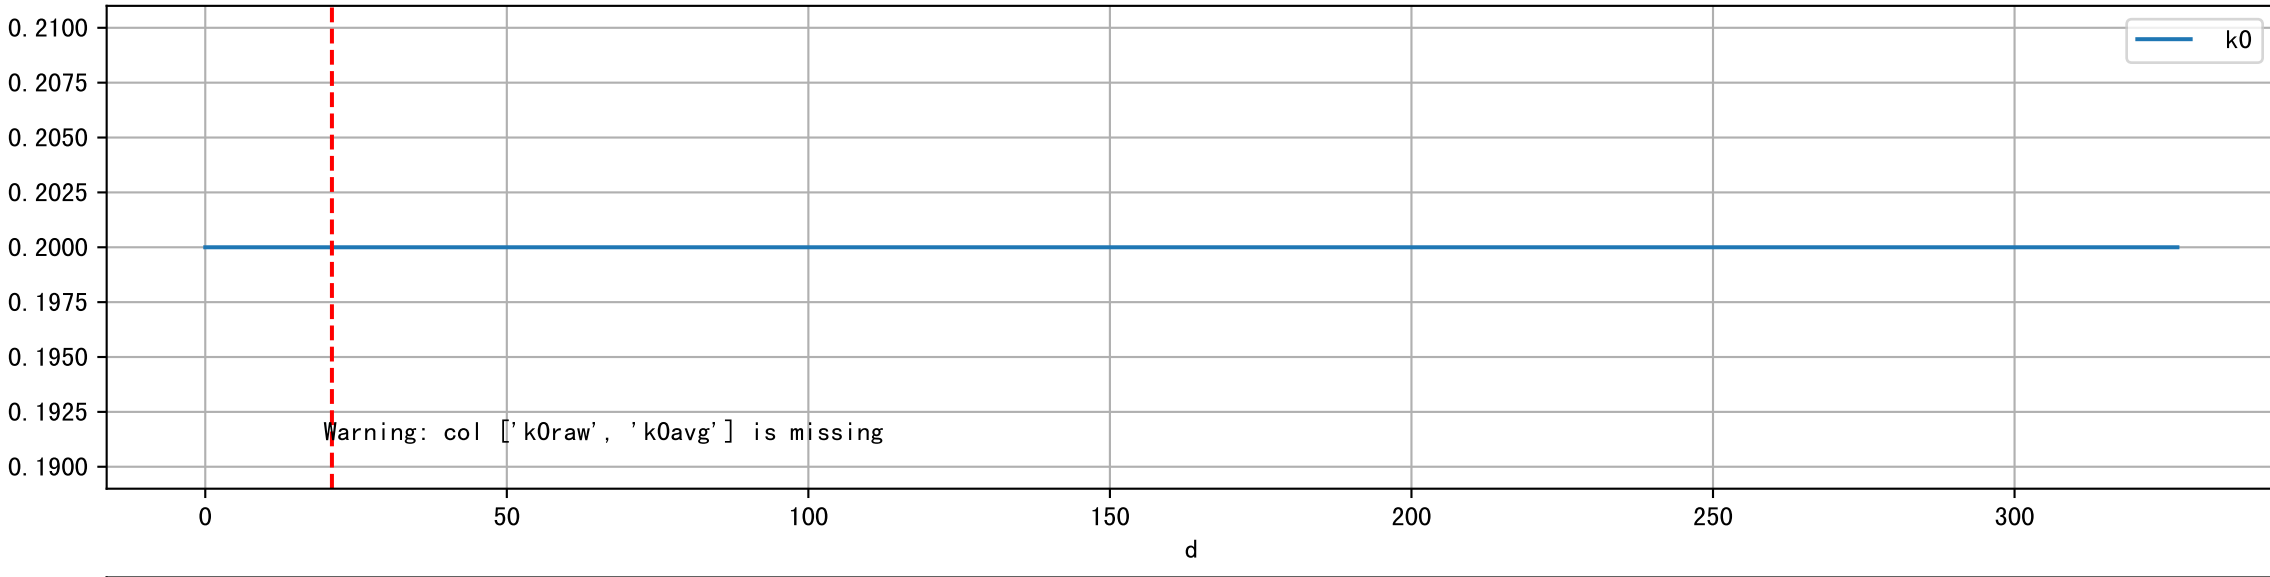

taocraw:-o', 'taocavg', 'taoc'], ['k0raw:-o', 'k0avg', 'k0'], ['k1raw:-o', 'k1avg', 'k1'], ['k2raw:-o', 'k2avg', 'k2'], ['Tblraw:-o', 'Tblavg',

P2-10 D:21 2025-09-26